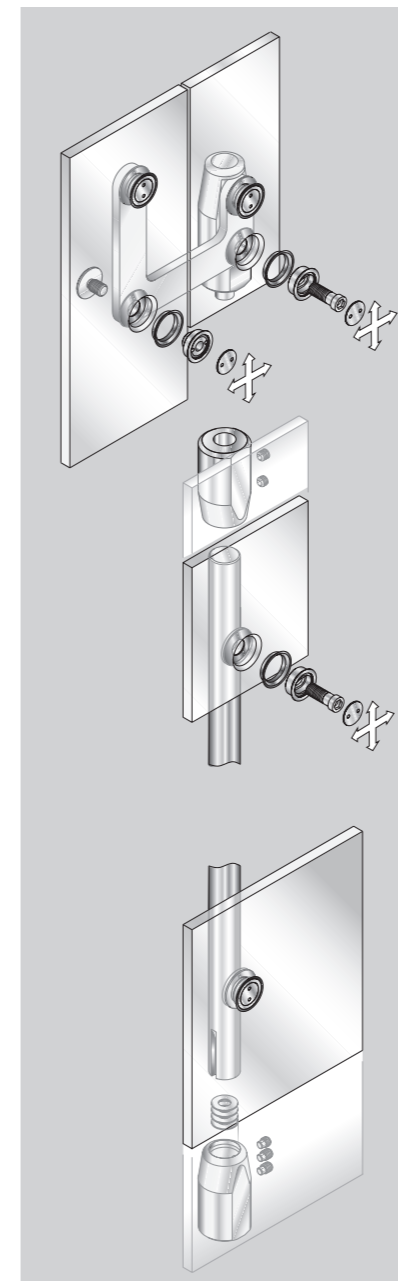

Les pièces de maintien en Inox de grande qualité et les points d'agrafage du verre trempé satisfont pleinement à la fois les critères visuels et de fonctionnalité. Les portes pivotantes MANET peuvent être montées aussi bien entre murs que partie d'une installation complète en verre trempé dans lesquelles s'intègrent naturellement

des impostes vitrées ainsi que des parties fixes latérales également vitrées. On réalise ainsi des parois vitrées entièrement transparentes et d'une grande élégance.

Les Kits MANET COMPACT pour porte coulissante sont réalisés en Inox de grande qualité et créent dans chaque pièce une ambiance discrète mais élégante. Le design élégant et racé s'allie parfaitement à une technique combinant les rollers supportant un verre de 8 à 12 mm et des stoppeurs à position variable. Ces derniers sont montés sur une barre de roulement en inox de 25 mm de diamètre et sécurisent le parcours du chariot coulissant.

Les portes coulissantes MANET COMPACT fonctionnent en toute efficacité et presque sans bruit. L'utilisation en option de joints brosse offre une bonne étanchéité à l'air.

Les systèmes de portes coulissantes MANET COMPACT peuvent être montés aussi bien dans un ensemble en verre agrafé que sur un mur. Le système MANET COMPACT est d'une très grande qualité et a été testé selon la norme EN 1527 (classe 5). Il ne nécessite pas de maintenance grâce à ses composants à grande longévité.

Porte pivotante

Imposte - Liaison latérale avec fixation d'extrémité, système complet pour verre de 10 et 12 mm.

Embout pivot haut pour montage sur plafond.

Barres pivots courtes haute et basse avec 4 points de fixation. Embout pivot pour montage sur frein de pivot BTS Dorma.