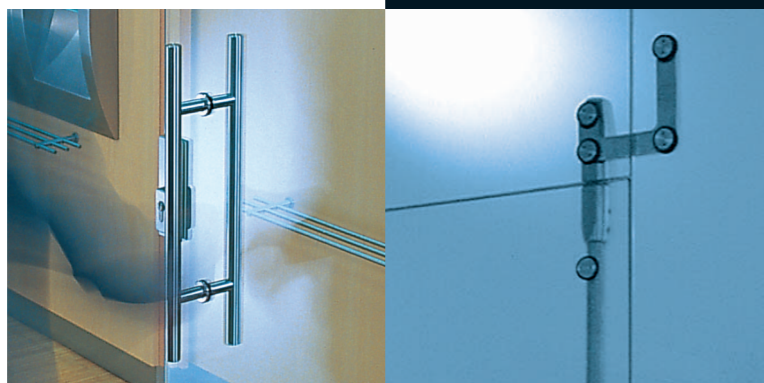

DORMA France S.A.S.
Europarc
42 rue Eugène Dupuis
F-94046 Créteil Cedex
Tél. : +33 (0)1 41 94 24 00
Fax : +33 (0)1 41 94 24 01
www.dorma.fr