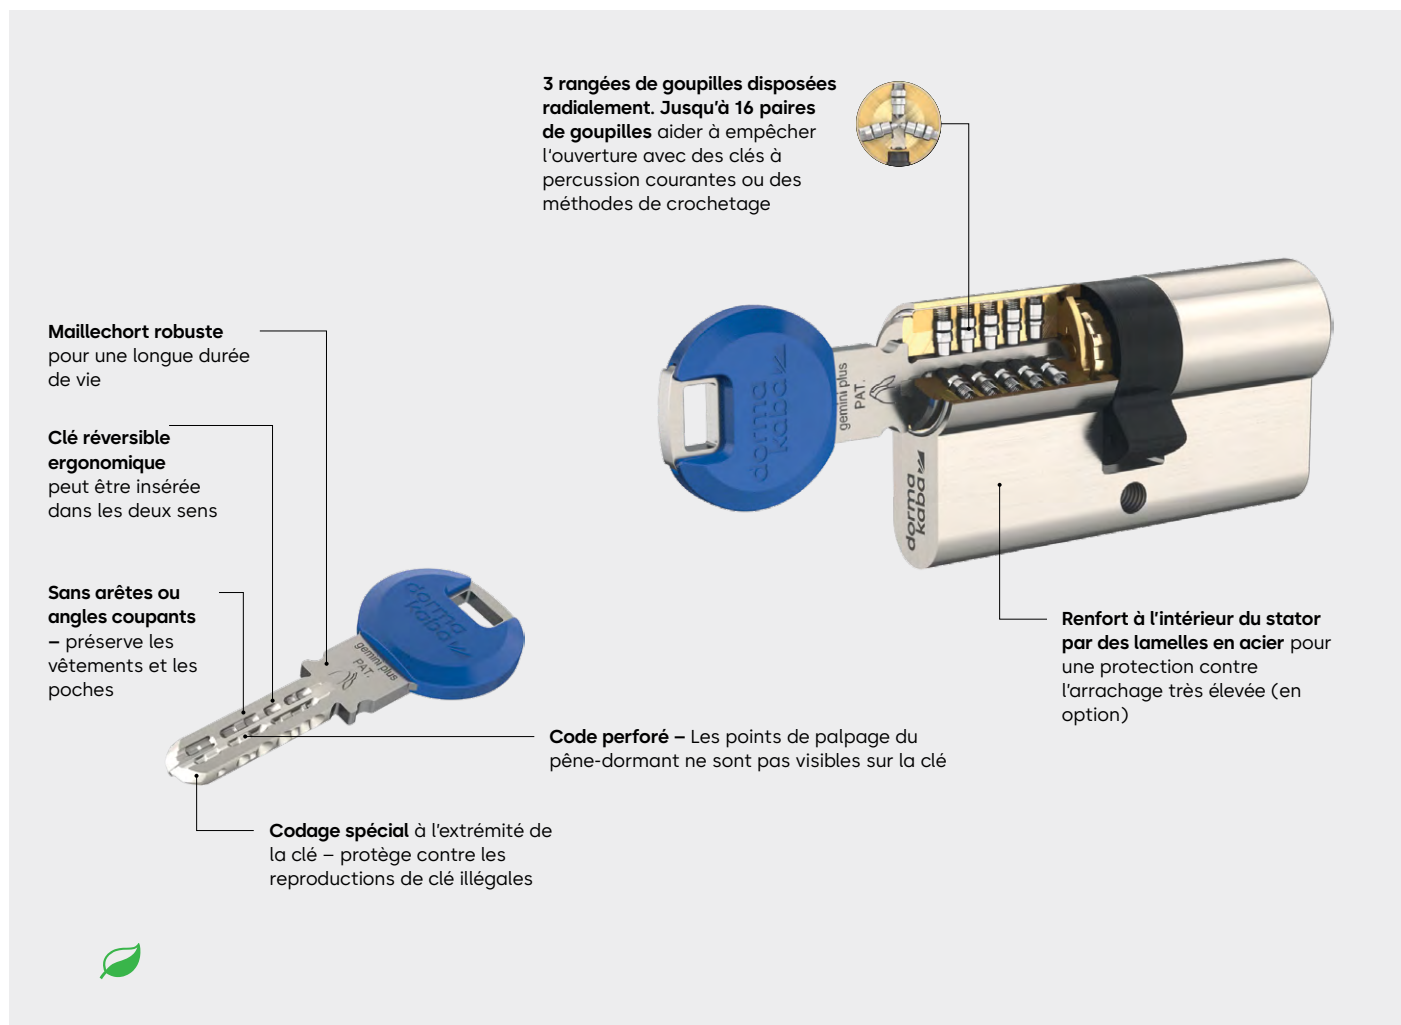

dormakaba gemini plus

Sistema a chiave reversibile

Le système à clé réversible gemini plus de dormakaba offre une protection élevée et une utilisation confortable pour les petites à moyennes installations de fermeture. Le système est idéal pour sécuriser et organiser les accès aux maisons individuelles, appartements ou petites et moyennes entreprises.

Sûr

- Niveau de sécurité élevé par l'application des normes applicables telles que EN 1303 et DIN 18252
- Protection de longue durée avec le brevet européen EP2890856B1*
- La conception technique protège très bien contre les méthodes d'ouverture les plus courantes

Confortable

- Clé réversible sans arêtes coupantes et insérable dans les deux sens
- Une seule clé pour l'utilisateur, avec des cylindres à fermeture identique ou dans une installation de fermeture

Flexible

- Utilisation flexible pour les types d'installation de fermeture simples à complexes
- Éléments de sécurité optionnels pour une protection encore supérieure
- Combinable avec les systèmes électroniques de dormakaba