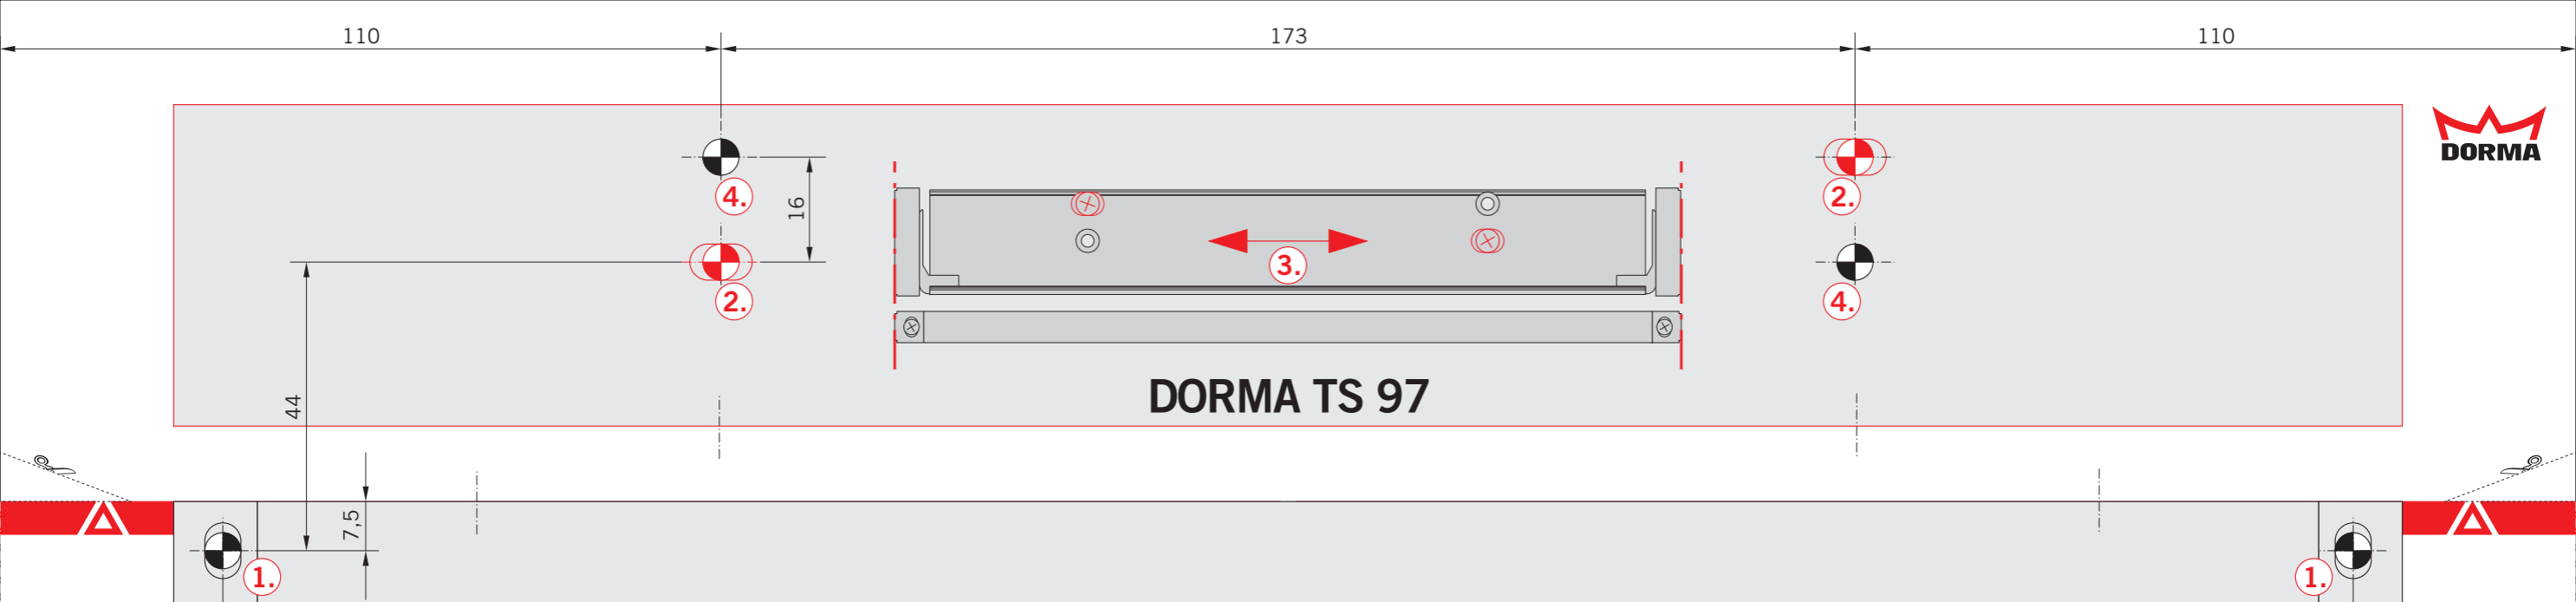

# DORMA TS 97

- Ø 4,2 M 5
- Ø 2,5

Papierschablonen können sich durch Luftfeuchtigkeit verändern. Verbindlich sind daher nur die Maßangaben.  
 Paper templates might distort due to air moisture. Only the indicated measurements are therefore obligatory.  
 Les gabarits en papier peuvent avoir des dimensions modifiées par l'humidité de l'air. Seules les côtes mentionnées doivent être respectées.  
 Dime di carta possono alterarsi per colpa dell'umidità dell'aria. Perciò sono impegnative le dimensioni notate.  
 Montagemallen av papper kan förändras i storlek av luftfuktiget. Endast de angivna måttuppgifterna är därför helt tillförlitliga.  
 Papir skabelonen kan forandre sig p.g.a. luftfugtighed. Derfor er kun de angivne mål bindende.  
 Kosteuden johdosta voivat paperisen asennuskaavion mitat muuttua. Sitovia ovat siksi ainoastaan annetut mitat.  
 Papirmaler kan forandre seg p.g.a. luftfuktighet. Det er derfor bare de angitte mål som er forbindtlige.  
 Las plantillas de montaje de papel pueden variar su tamaño por causa de la humedad. Las dimensiones reales son las indicadas en la misma.