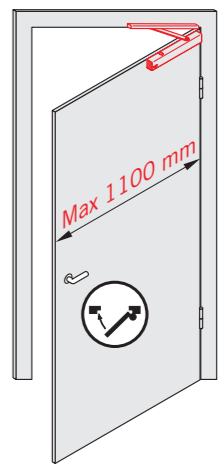

# DORMA TS 97

- Ø 4,2 M 5
- Ø 2,5

Papierschablonen können sich durch Luftfeuchtigkeit verändern. Verbindlich sind daher nur die Maßangaben.  
 Paper templates might distort due to air moisture. Only the indicated measurements are therefore obligatory.  
 Les gabarits en papier peuvent avoir des dimensions modifiées par l'humidité de l'air. Seules les côtes mentionnées doivent être respectées.  
 Dime di carta possono alterarsi per colpa dell'umidità dell'aria. Perciò sono impegnative le dimensioni notate.  
 Montagemallen av papper kan förändras i storlek av luftfuktiget. Endast de angivna måttuppgifterna är därför helt tillförlitliga.  
 Papir skabelonen kan forandre sig p.g.a. luftfugtighed. Derfor er kun de angivne mål bindende.  
 Kosteuden johdosta voivat paperisen asennuskaavion mitat muuttua. Sitovia ovat siksi ainoastaan annetut mitat.  
 Papirmaler kan forandre seg p.g.a. luftfuktighet. Det er derfor bare de angitte mål som er forbindtlige.  
 Las plantillas de montaje de papel pueden variar su tamaño por causa de la humedad. Las dimensiones reales son las indicadas en la misma.