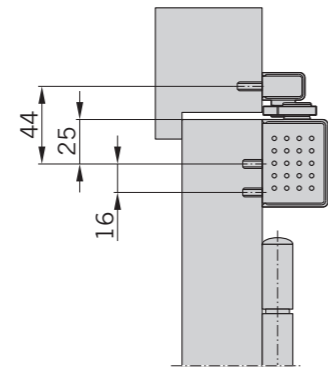

# DORMA TS 97

- Ø 4,2 M 5
- Ø 2,5

Papierschablonen können sich durch Luftfeuchtigkeit verändern. Verbindlich sind daher nur die Maßangaben.  
 Paper templates might distort due to air moisture. Only the indicated measurements are therefore obligatory.  
 Les gabarits en papier peuvent avoir des dimensions modifiées par l'humidité de l'air. Seules les côtes mentionnées doivent être respectées.  
 Dime di carta possono alterarsi per colpa dell'umidità dell'aria. Perciò sono impegnative le dimensioni notate.  
 Montagemallen av papper kan förändras i storlek av luftfuktiget. Endast de angivna måttuppgifterna är därför helt tillförlitliga.  
 Papir skabelonen kan forandre sig p.g.a. luftfugtighed. Derfor er kun de angivne mål bindende.  
 Kosteuden johdosta voivat paperisen asennuskaavion mitat muuttua. Sitovia ovat siksi ainoastaan annetut mitat.  
 Papirmaler kan forandre seg p.g.a. luftfuktighet. Det er derfor bare de angitte mål som er forbindtlige.  
 Las plantillas de montaje de papel pueden variar su tamaño por causa de la humedad. Las dimensiones reales son las indicadas en la misma.