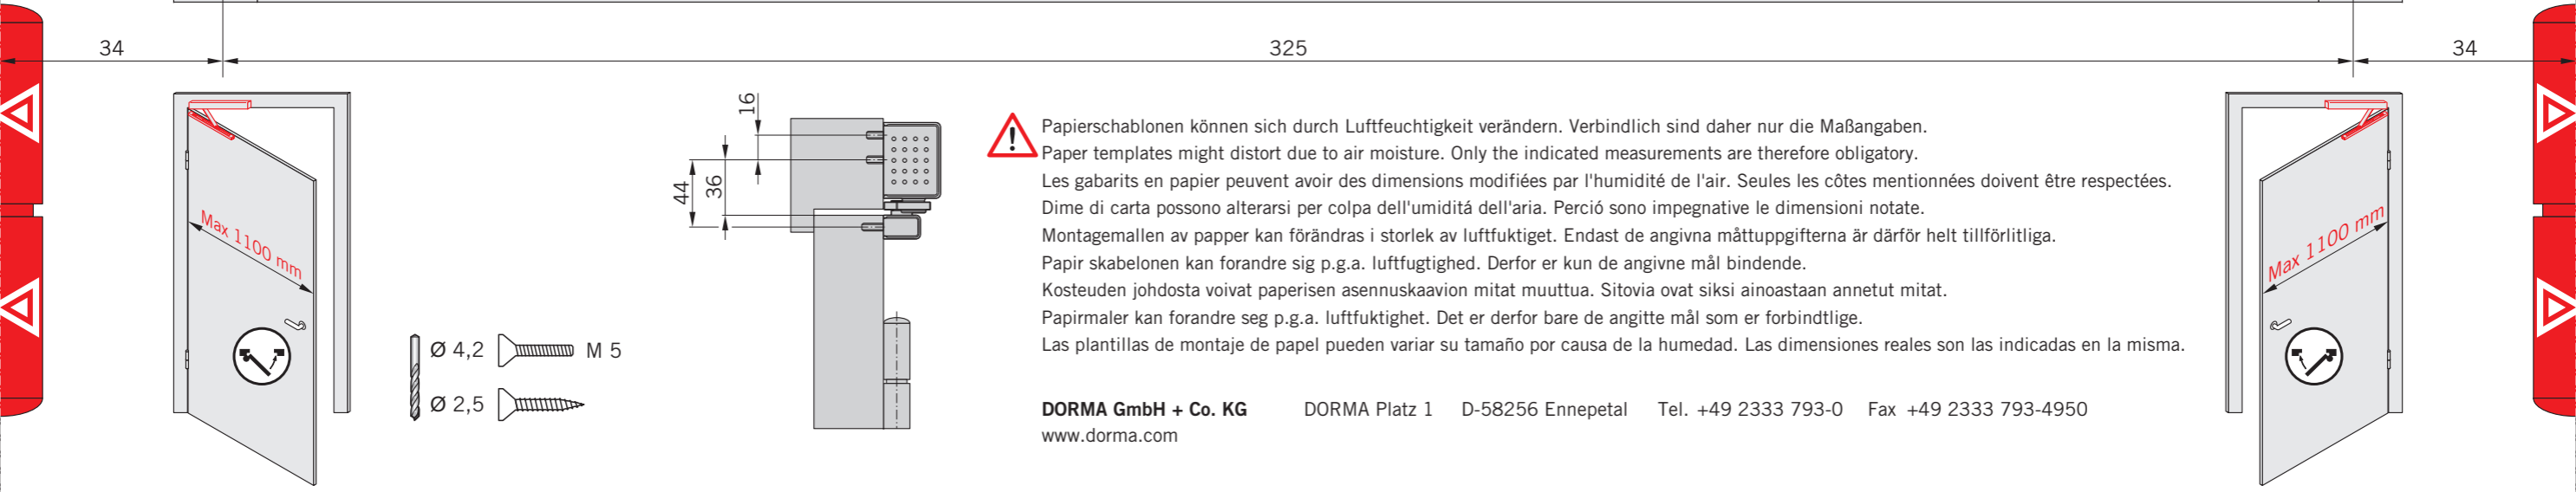

! Papierschablonen können sich durch Luftfeuchtigkeit verändern. Verbindlich sind daher nur die Maßangaben.
Paper templates might distort due to air moisture. Only the indicated measurements are therefore obligatory.
Les gabarits en papier peuvent avoir des dimensions modifiées par l'humidité de l'air. Seules les côtes mentionnées doivent être respectées.
Dime di carta possono alterarsi per colpa dell'umidità dell'aria. Perciò sono impegnative le dimensioni notate.
Montagemallen av papper kan förändras i storlek av luftfuktighet. Endast de angivna måttuppgifterna är därför helt tillförlitliga.
Papir skabelonen kan forandre sig p.g.a. luftfugtighed. Derfor er kun de angivne mål bindende.
Kosteuden johdosta voivat paperisen asennuskaavion mitat muuttua. Sitovia ovat siksi ainoastaan annetut mitat.
Papirmaler kan forandre seg p.g.a. luftfugtighet. Det er derfor bare de angitte mål som er forbindtlige.
Las plantillas de montaje de papel pueden variar su tamaño por causa de la humedad. Las dimensiones reales son las indicadas en la misma.

DORMA GmbH + Co. KG DORMA Platz 1 D-58256 Ennepetal Tel. +49 2333 793-0 Fax +49 2333 793-4950
www.dorma.com