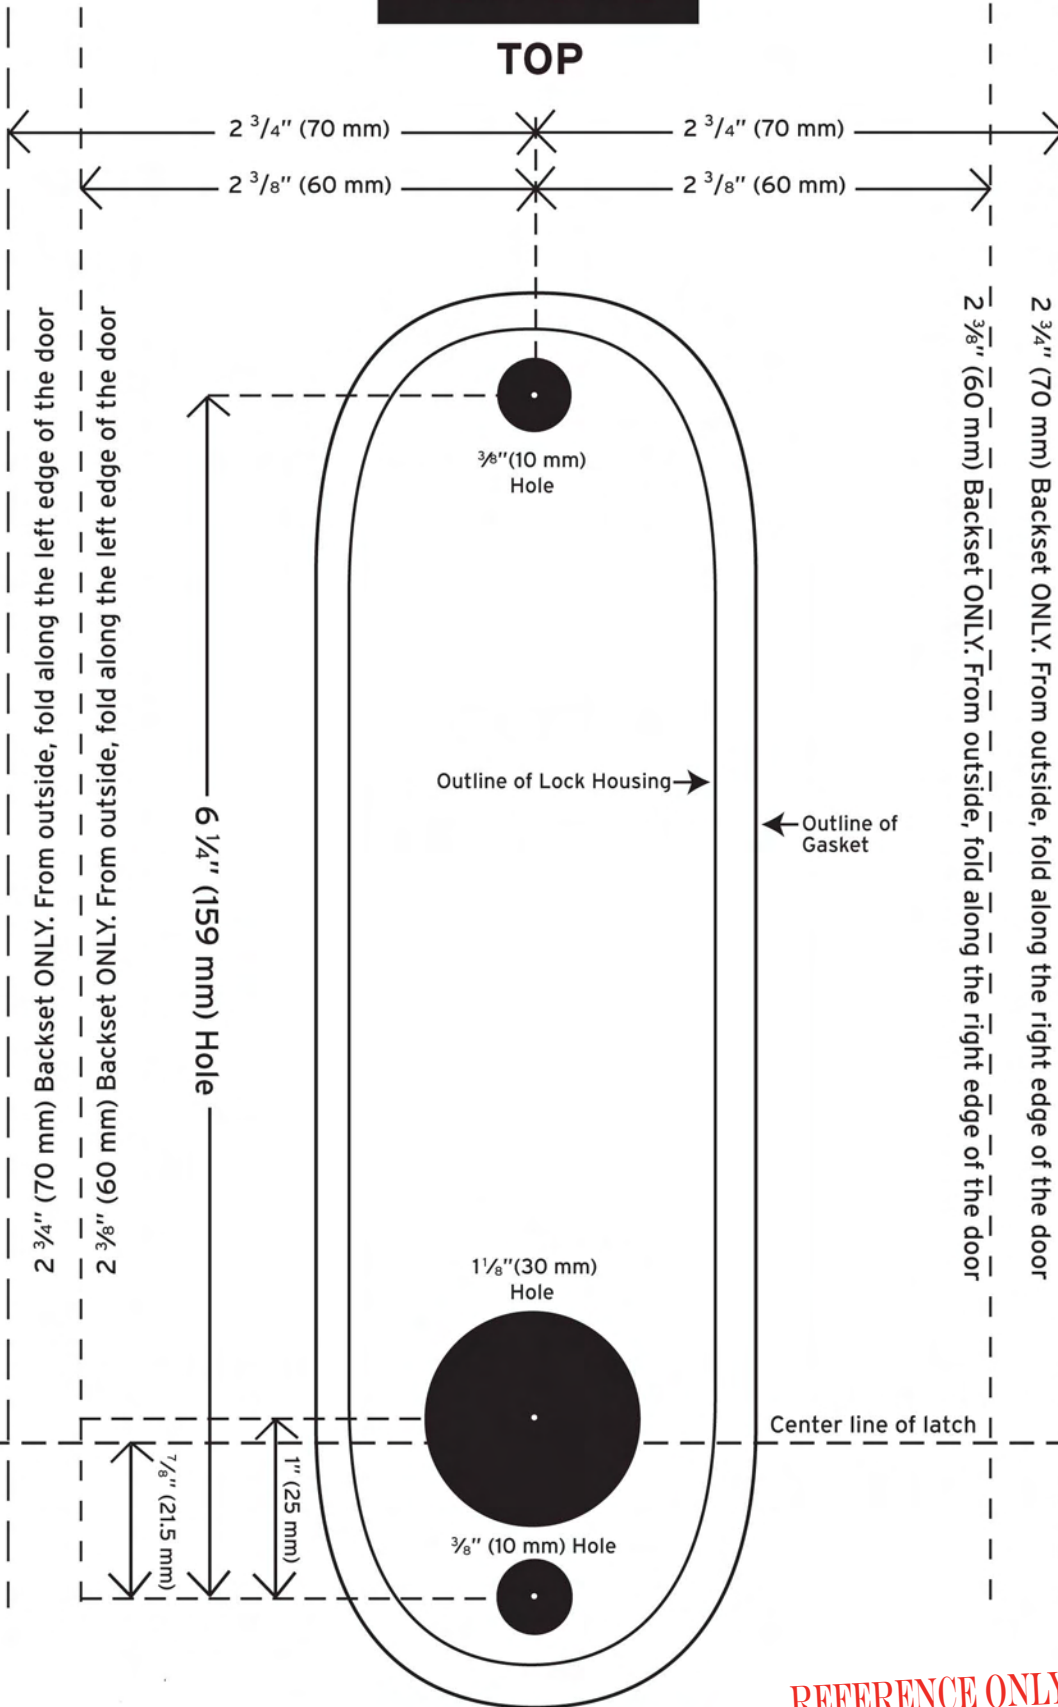

TEMPLATE

TOP

TEMPLATE

SIMPLEX®
LD470

KABA®

2941 Indiana Avenue
Winston-Salem,
NC 27105 USA
Tel: (800) 849-8324
(336) 725-1331
Fax: (800) 346-9640

KAA1172 0108

REFERENCE ONLY, NOT TO SCALE
DO NOT USE AS A DRILLING TEMPLATE
CALL 800-849-8324