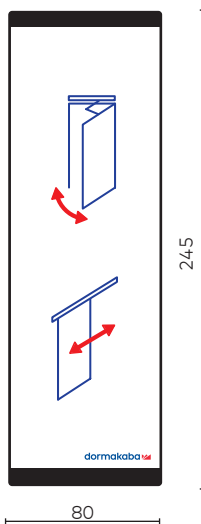

Albuekontakt AK 108

Symbolmerket uten språk

Produktbeskrivelse

Albuebryter i aluminium med språknøytral symbolmerking for montering på vegg. Utstyrt med 2 fuktbeskyttede mikrobrytere.

BRC-T trådløs sender kan leveres for innmontering i AK 108 og denne blir da en meget solid trådløs albuebryter.

Bruksområde

Velegnet som impulsgiver for de fleste typer dørautomatikk. Kan benyttes både inne og ute i krevende miljø.

Tekniske data

Mål i mm: H=245, B=80, D=28
 Materiale: Aluminium
 Mikrobrytere: Potensialfri NO
 Maks kontaktlast: 1mA 5V DC 6A 250V AC
 Fuktbeskyttet: IP klasse 67