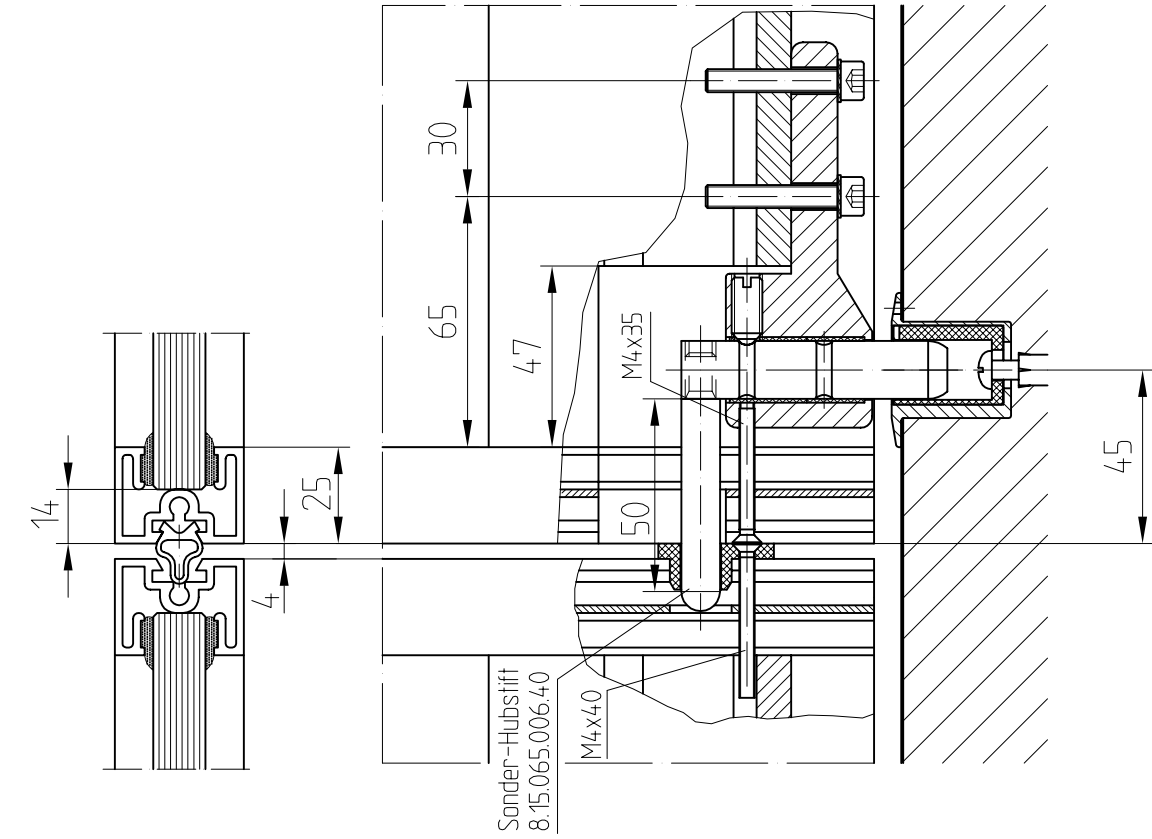

# HSW-G Feinrahmenprofil "Line"

## Bearbeitung bei Stirnfeststeller

Bei Komplett-Lieferung erfolgt untere Bearbeitung durch DÖRMA-Glas