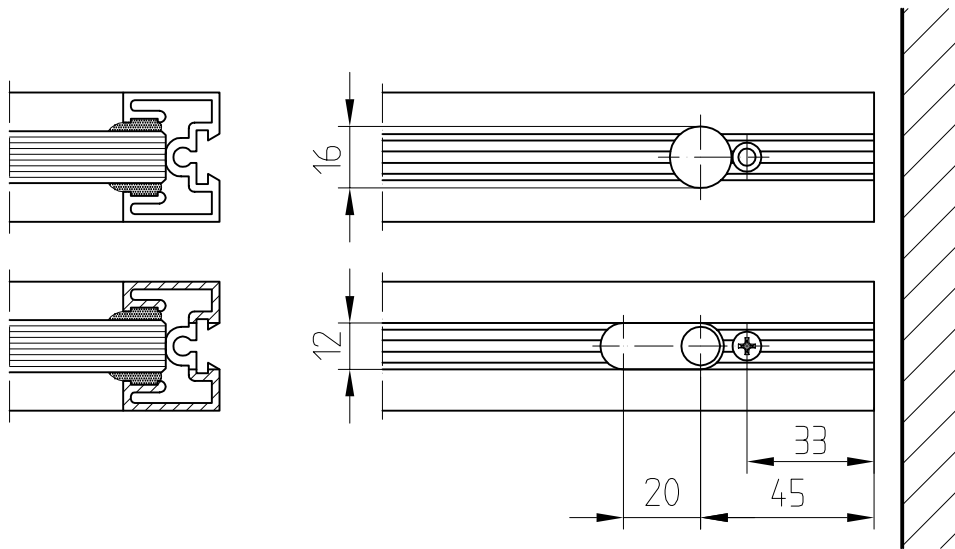

# HSW-G Feinrahmenprofil "Line"

## Bearbeitung bei Stirnfeststeller

Bei Komplett-Lieferung erfolgt untere Bearbeitung durch DÖRMA-Glas