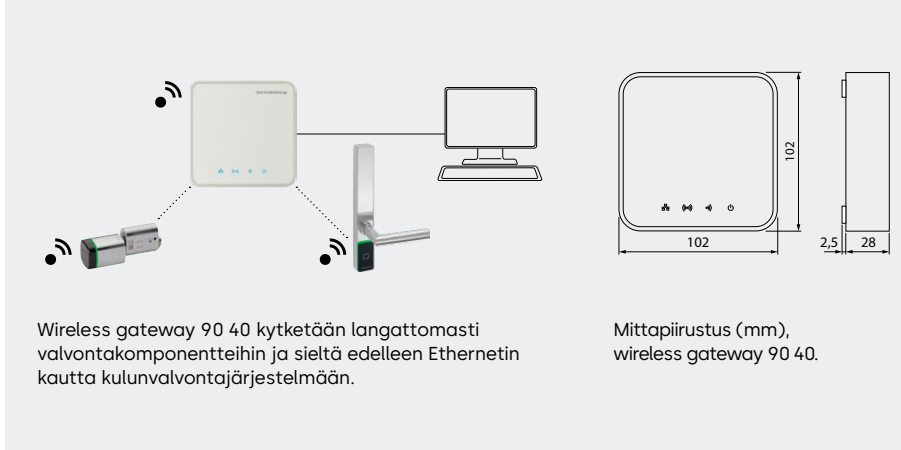

Tärkeimmät langattomat toiminnot

- Kulkuoikeuksien hallinta tapahtuu kätevästi
- Oven tila ja kulikutapahtumat voi noutaa milloin tahansa (järjestelmästä riippuen)
- Hälytys, mikäli ovi murretaan (komponenteista ja järjestelmästä riippuen)
- Laiteohjelmiston päivitys langattomasti
- Ovien aktivointi etäohjauksena
- Automaattiset tilailmoitukset, esim. pariston varaustaso (järjestelmästä riippuen)

Erittäin turvallinen

Gatewayn ja ovikomponenttien välillä siirrettävät tiedot salataan AES-menetelmällä verkko- ja sovellustasolla. Järjestelmä luo tarvittavat salausavaimet, ja ne ovat aina järjestelmäkohtaisia.

Tuetut komponentit

Wireless gateway 90 40 tukee enintään 16 kulunvalvontakomponenttia.

Kantaman laajentaminen

Jos yhdyskäytävän ja ovikomponentin välillä tarvitaan suurempi etäisyys, tai jos on olemassa vaativia rakenteita, signaalin voimakkuutta voidaan lisätä jopa kahdeksalla langattomalla laajennusyksiköllä.

Asentaminen

Asennus tehdään sisäkattoon tai -seinään yksinkertaisesti kahdella ruuvilla.

PoE (Power over Ethernet) -tekniikan ansiosta laitteeseen kytketään vain Ethernet-kaapeli (plug & play) – muita kaapeleita ei tarvita.

Käyttöönotto

Käyttöönotto tapahtuu kulunvalvontajärjestelmästä tai gatewayn verkkokäyttöliittymän kautta.

Päivitys

Langattomien dormakaba-yksiköiden ja Wireless Gatewayn 90 40 laiteohjelmistojen päivittäminen tapahtuu kätevästi työpöydän ääreltä. Gateway varmistaa myös, että päivitykset langattomiin komponentteihin tapahtuvat virheettömästi.

Huomautus: Yksikön toiminnot riippuvat järjestelmästä, jonka kanssa sitä käytetään.

Tekniset tiedot

Mitat/kotelo

- 102 x 102 x 28 mm (L x K x S)
- Väri: valkoinen

Käyttöliittymä

- Ethernet 10/100 Mbps
- USB 2.0

Signaalin vastaanotto

- Tekniikka: IEEE802.15.4
- Taajuuskaista: 2400–2485.5 MHz (16 kanavaa)
- Lähetysteho: +12dBm
- Vastaanottimen herkkyys: –101 dBm @ 1 % PER

Virrankulutus

- PoE (Power over Ethernet) IEEE.802.3af
- 9 VDC, ≥800 mA
- DC-pistoke 3.5 mm/1.35 mm
- Virrankulutus: Normaali 1.2 W, maks. 2.5 W

Ympäristö

- Suojaluokka: IP20
- Käyttölämpötila: 0 - +50 °C
- Ilmankosteus: 5 % - 85 %, tiivistymätön

EAD_FAS_Gateway_9040_FI_0000818_01

Pidätämme oikeuden muutoksiin ja mahdollisten virheiden korjauksiin.
Versio 12/2022. © dormakaba.

Kysyttävää? Odotamme viestiäsi.