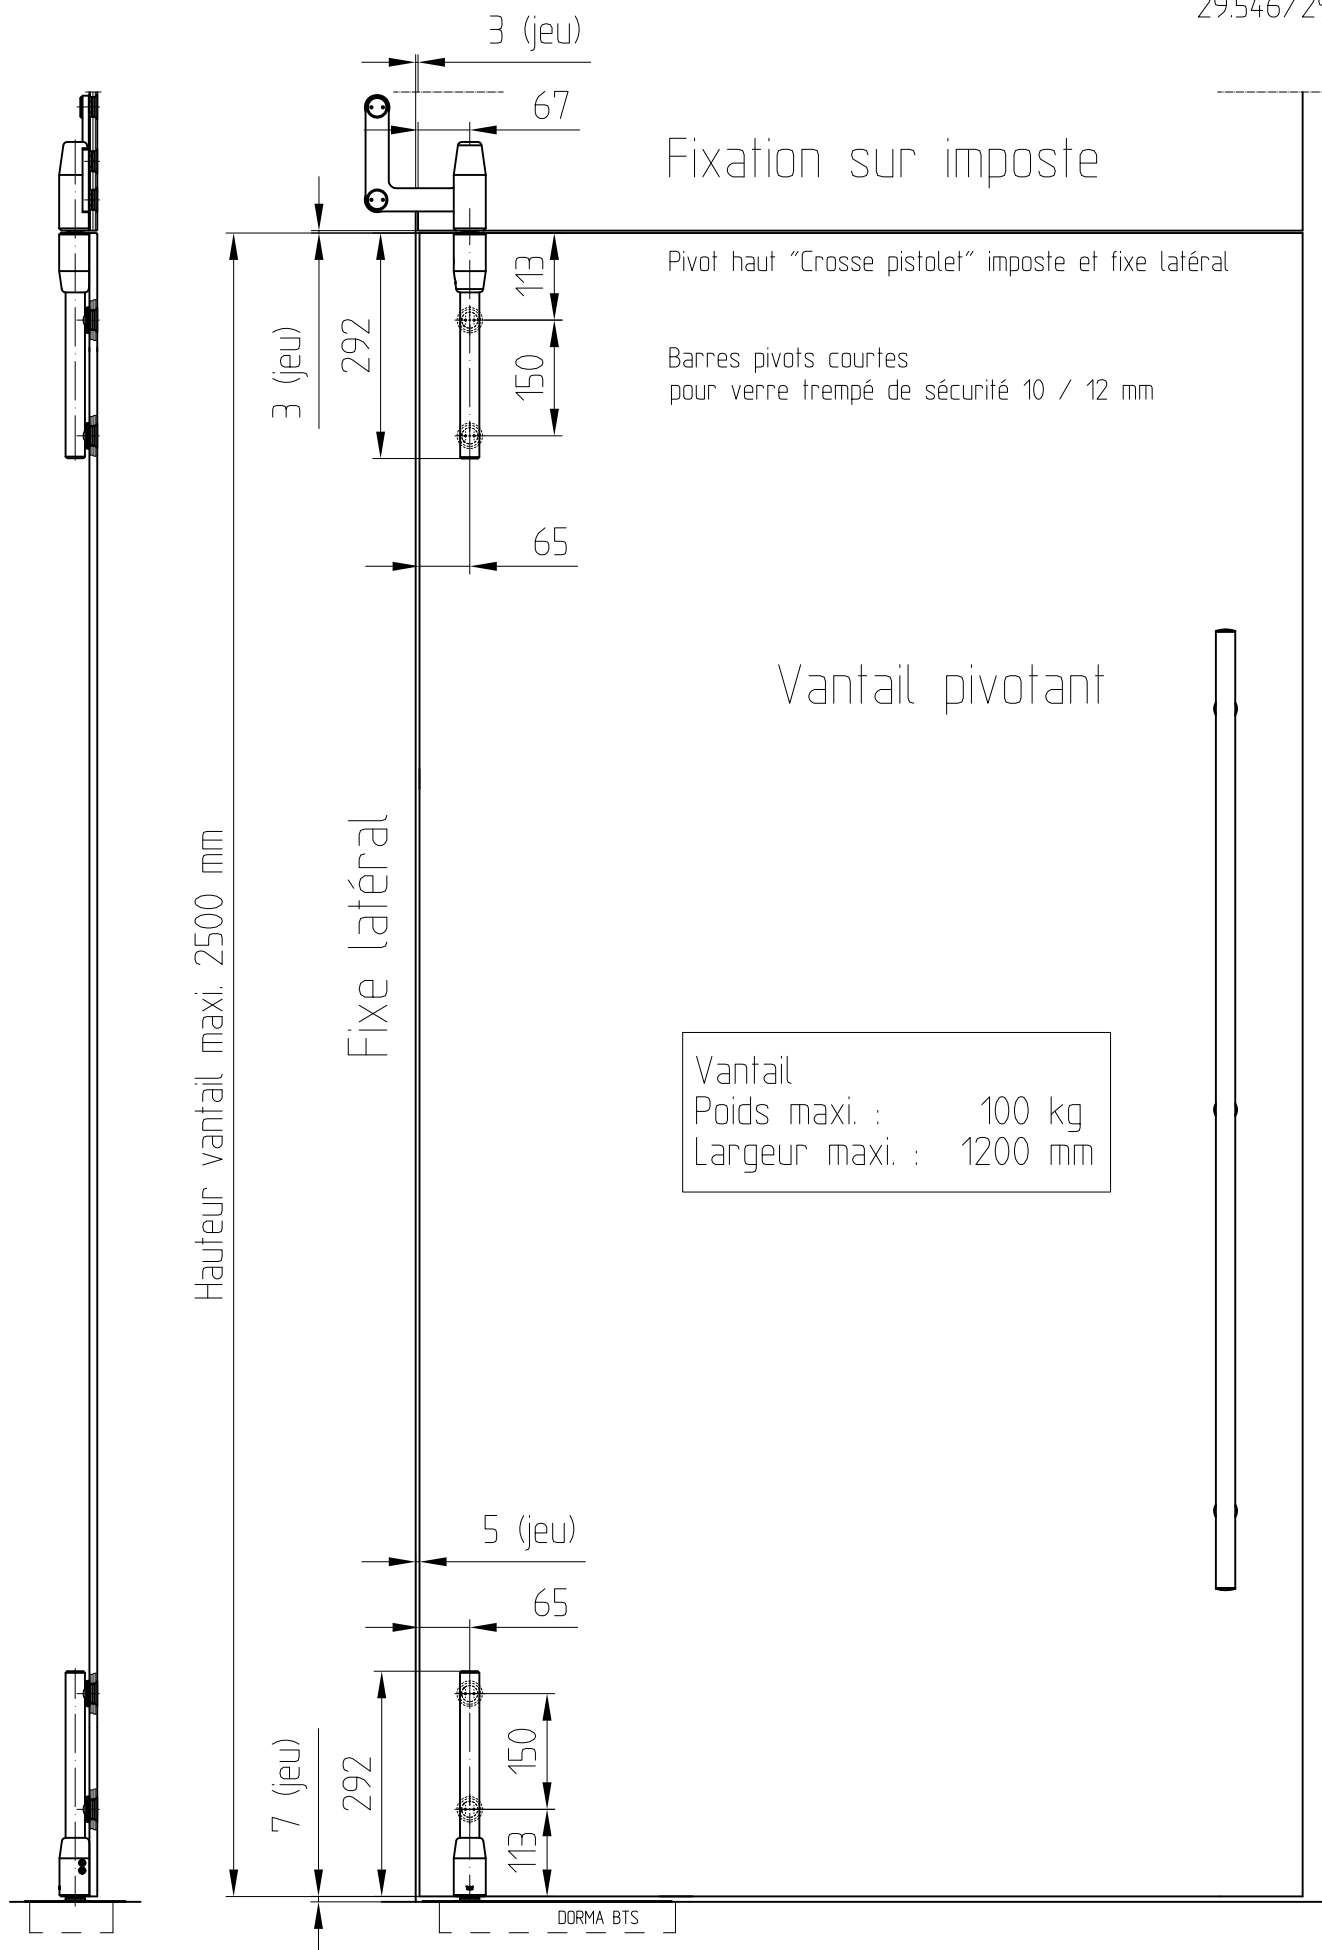

MANET Porte pivotante

Vantail
 Poids maxi. : 100 kg
 Largeur maxi. : 1200 mm