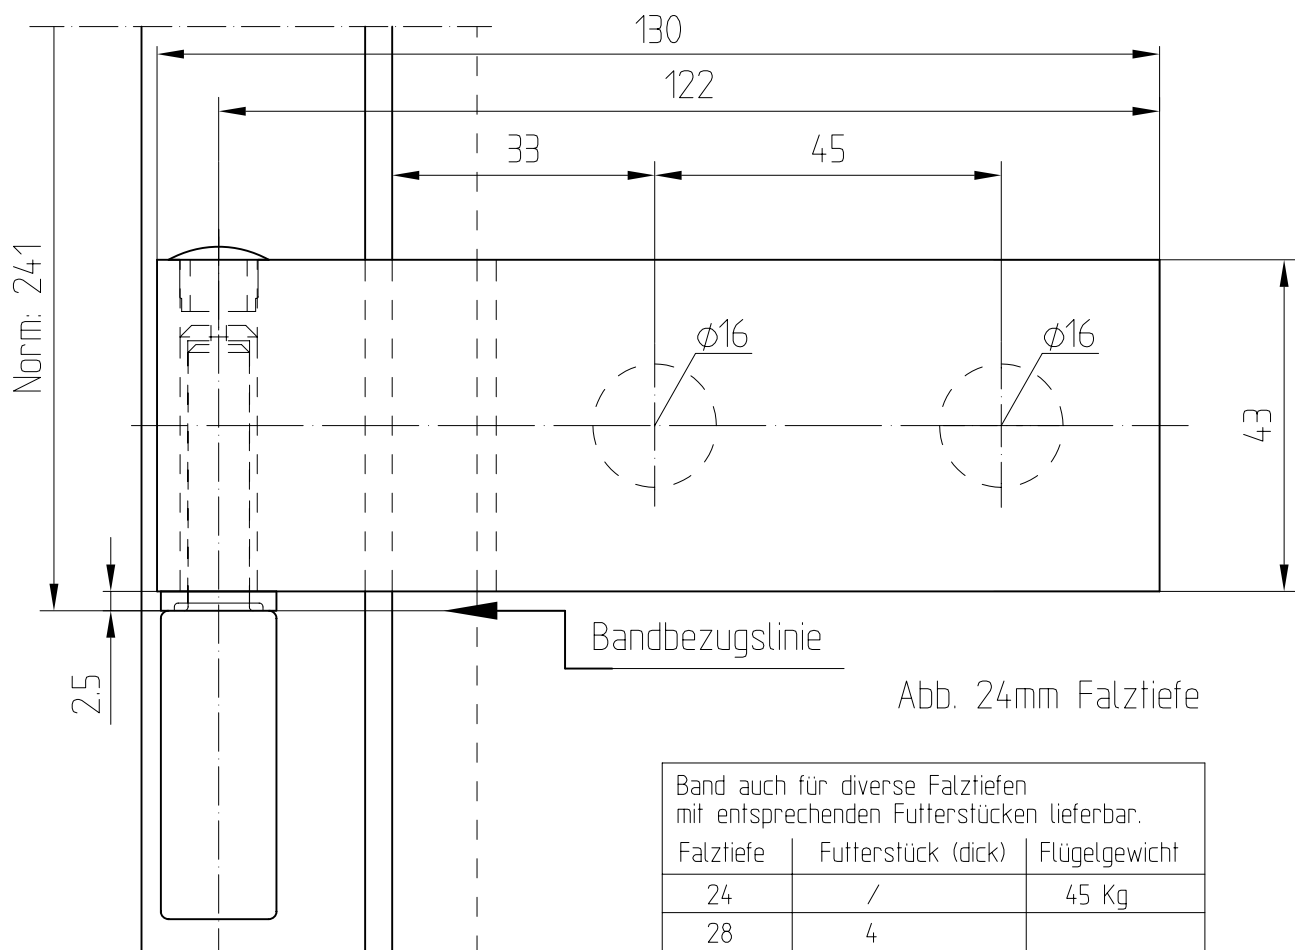

Studio-Classic-Band mit Hülse

Art.-Nr. 10.021 (für 8 mm Glas)

Art.-Nr. 10.020 (für 10 mm Glas)

Band auch für diverse Falztiefen mit entsprechenden Futterstücken lieferbar.

Falztiefe	Futterstück (dick)	Flügelgewicht
24	/	45 Kg
28	4	38 Kg
29	5	
30	/	
35	11	
38	14	
40	16	