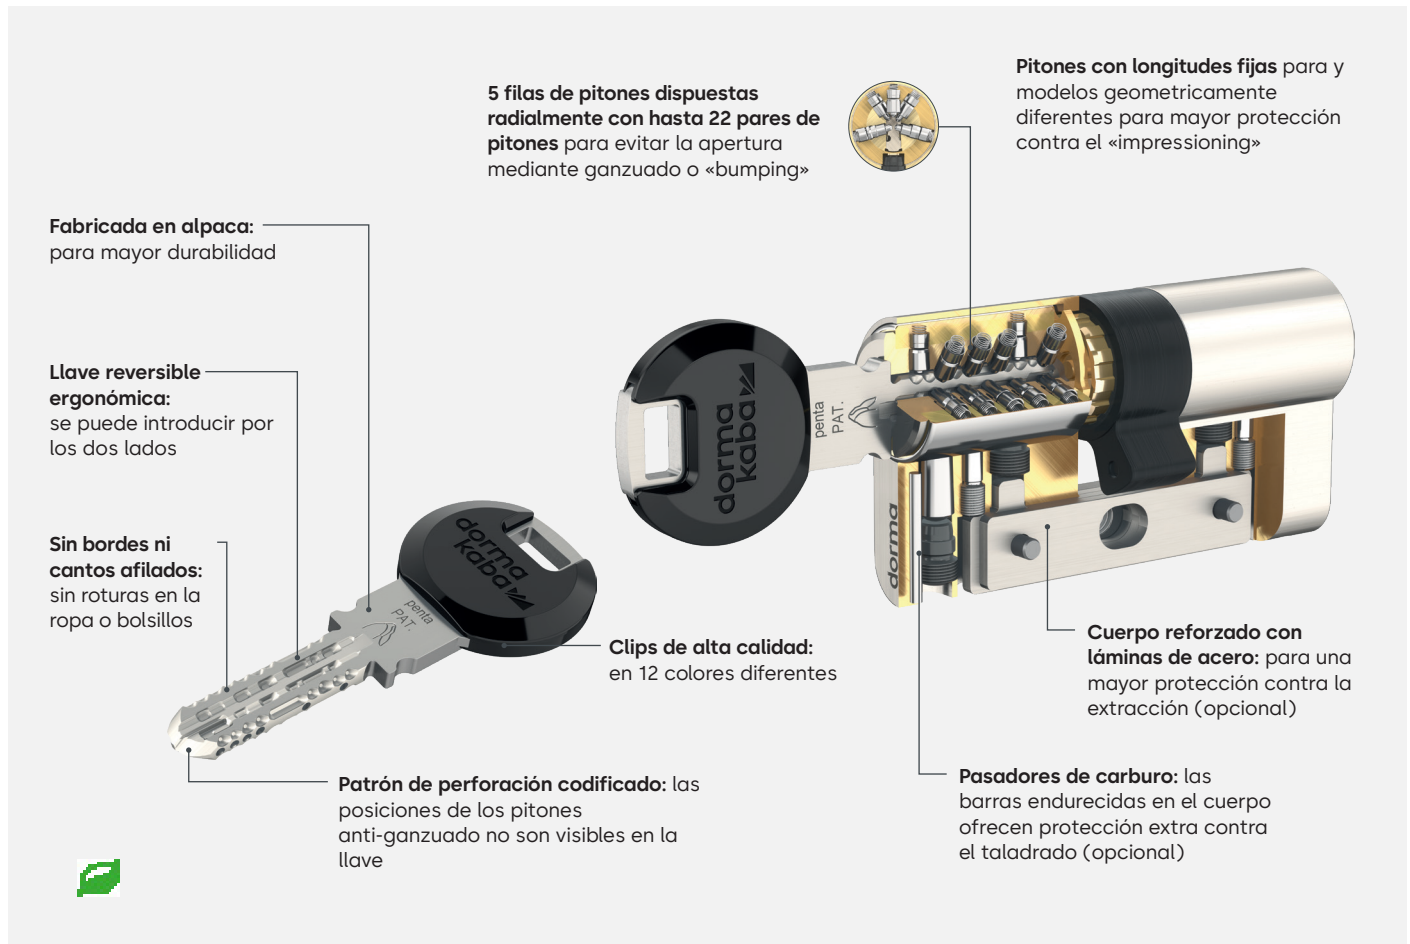

# Sistema de llave reversible penta

El sistema de llave reversible dormakaba penta combina comodidad y protección personalizada para tu sistema de llave maestra. Su versatilidad lo hace el sistema ideal para asegurar y organizar los accesos de cualquier edificio, no solo de residencias familiares o complejos residenciales, sino también edificios públicos y propiedades industriales.

### Seguro

- Alto nivel de seguridad de acuerdo con las normas EN 1303 y DIN18252
- Protección de patente EP2890856B1\*
- Sus características técnicas ofrecen protección contra los métodos de apertura violenta más comunes

### Cómodo

- Llave reversible sin bordes afilados que se puede introducir por los dos lados
- Fácil planificación y organización de los amaestramientos con dormakaba keylink
- Una única llave para el usuario con cilindros igualados o dentro de un sistema de cierre.

### Flexible

- Flexible en su uso, desde amaestramientos básicos a los de gran complejidad
- Elementos opcionales de seguridad para una mayor protección
- Puede combinarse con sistemas electrónicos de acceso dormakaba