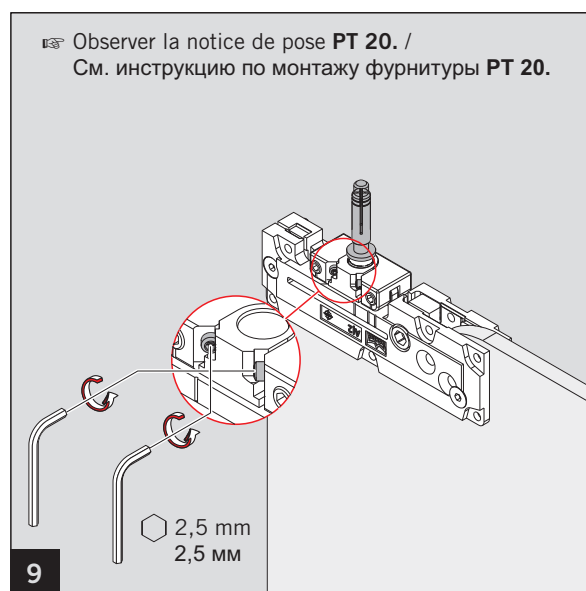

MUNDUS COMFORT PT 21, PT 24, PT 25

PT 25 Axe pivot avec cheville /
PT 25 верхняя ось с дюбелем

Sous réserve de modifications
Компания оставляет за собой право внесения изменений