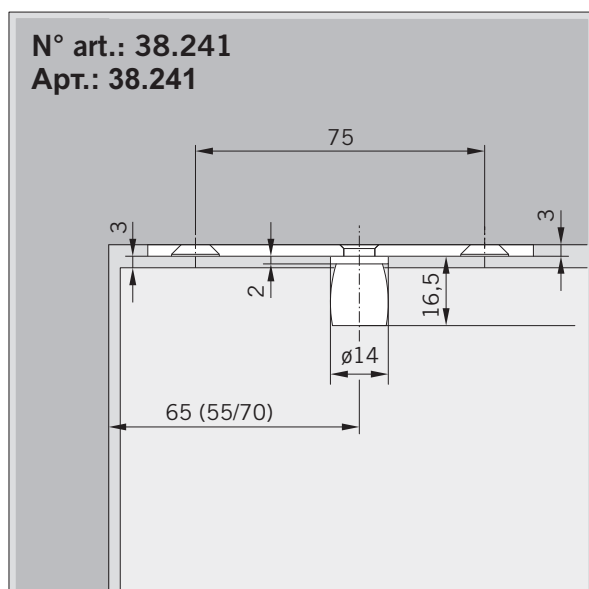

MUNDUS COMFORT PT 21, PT 24, PT 25

PT 24 Axe pivot avec plaque de fixation /
PT 24 верхняя ось с крепежной пластиной