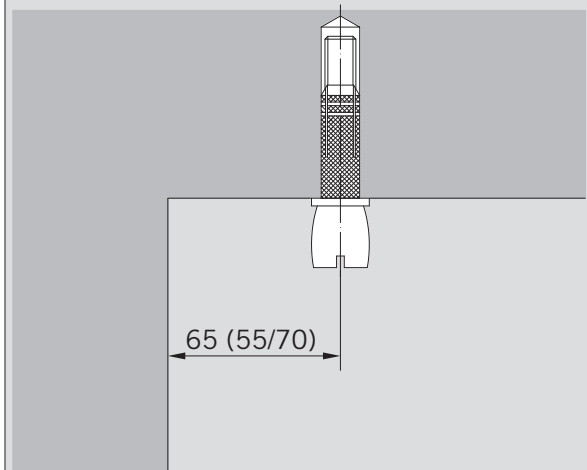

MUNDUS COMFORT PT 21, PT 24, PT 25

PT 25 Axe pivot avec cheville /
PT 25 верхняя ось с дюбелем

**Pose dans maçonnerie /
Монтаж на кирпичную кладку**