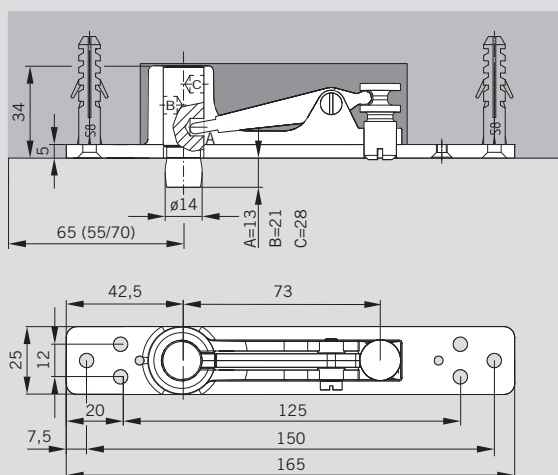

N° art.: 38.210
Арт.: 38.210

N° art.: 38.211
Арт.: 38.211