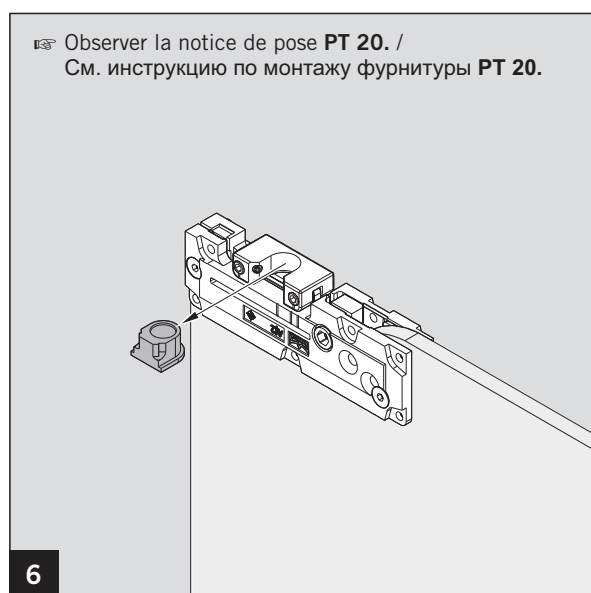

MUNDUS COMFORT PT 21, PT 24, PT 25

PT 25 Axe pivot avec cheville /
PT 25 верхняя ось с дюбелем

Sous réserve de modifications
Компания оставляет за собой право внесения изменений