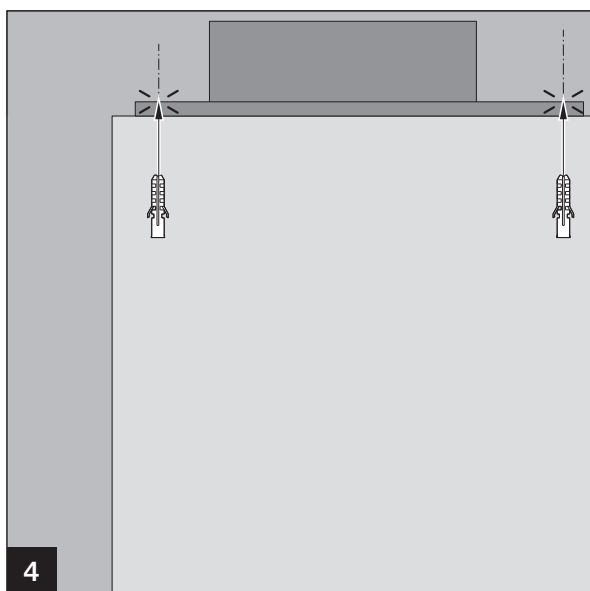

# MUNDUS COMFORT PT 21, PT 24, PT 25

PT 21 Pivot pour huisserie bois/métal avec axe rétractable  $\varnothing$  14 mm /  
PT 21 рамный блок (дерево/сталь) с выдвижной осью  $\varnothing$  14 мм