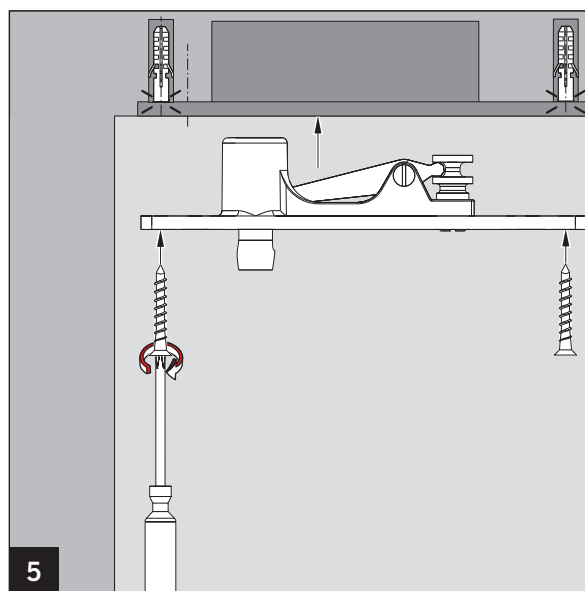

# MUNDUS COMFORT PT 21, PT 24, PT 25

PT 21 Pivot pour huisserie bois/métal avec axe rétractable  $\varnothing$  14 mm /  
PT 21 рамный блок (дерево/сталь) с выдвижной осью  $\varnothing$  14 мм