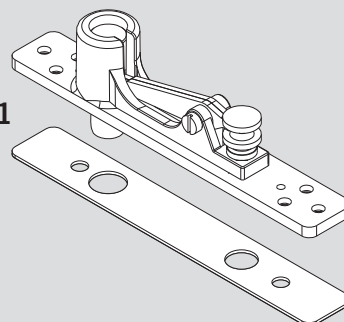

N° art.: 38.211
Арт.: 38.211