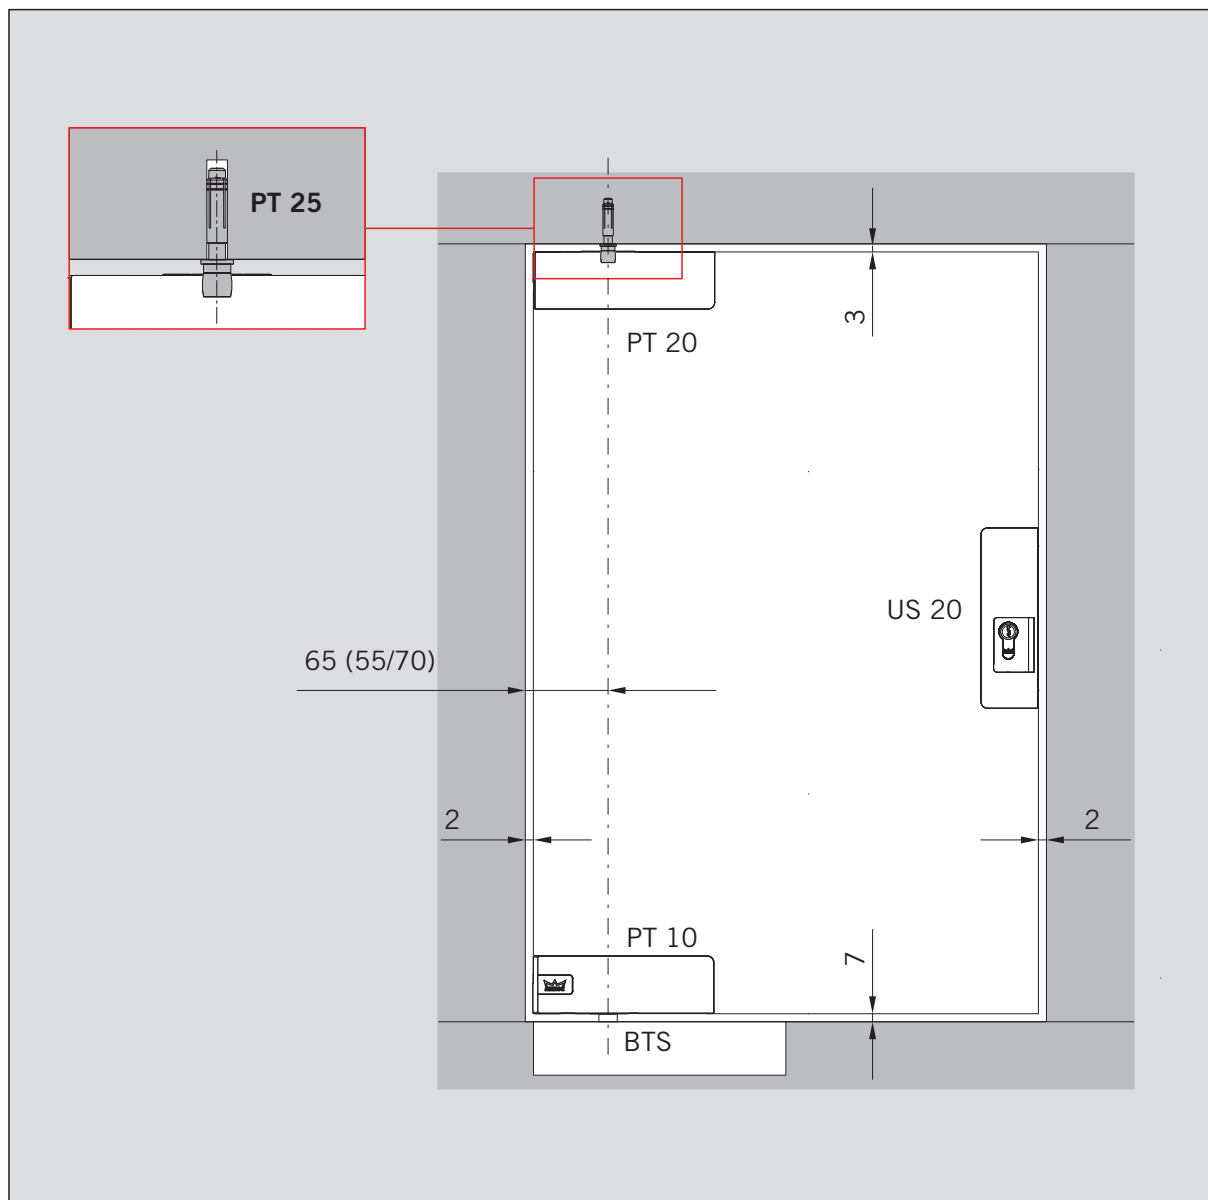

MUNDUS COMFORT PT 21, PT 24, PT 25

PT 25 Axe pivot avec cheville /
PT 25 верхняя ось с дюбелем