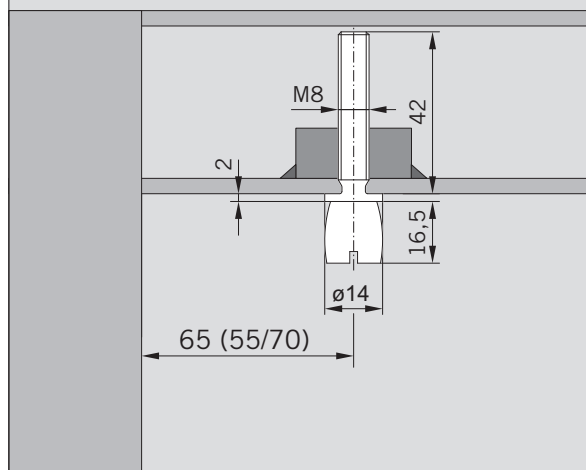

**Pose dans cadre acier /
Монтаж в стальной раме**