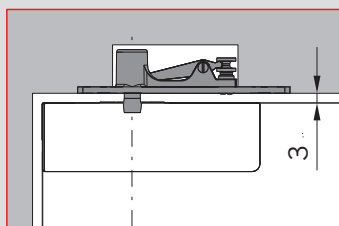

Sommaire / Содержание

Page / Стр.

PT 21 Pivot pour huisserie bois/métal avec axe rétractable $\varnothing$ 14 mm /

2-5

PT 21 рамный блок (дерево/сталь) с выдвижной осью $\varnothing$ 14 мм

PT 24 Axe pivot avec plaque de fixation /

6-9

PT 24 верхняя ось с крепежной пластиной

PT 25 Axe pivot avec cheville /

10-12

PT 25 верхняя ось с дюбелем

☞ Observer la notice de pose PT 10 et PT 20. /
См. инструкцию по монтажу фурнитуры PT 10 и PT 20.

PT 21