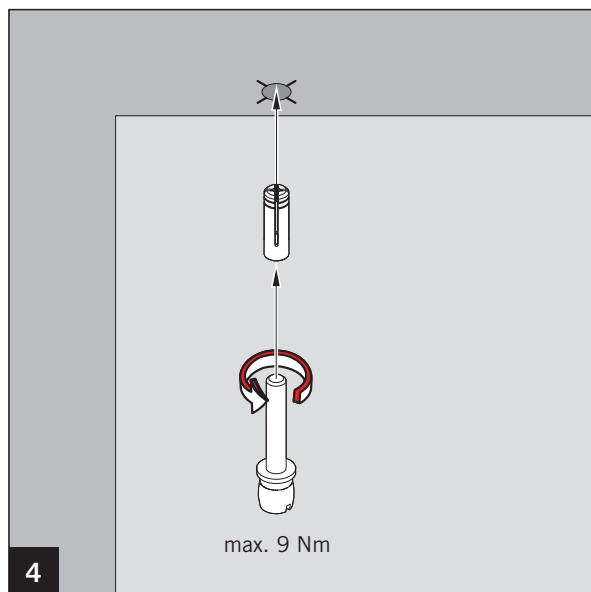

MUNDUS COMFORT PT 21, PT 24, PT 25

PT 25 Axe pivot avec cheville /
PT 25 верхняя ось с дюбелем

Sous réserve de modifications
Компания оставляет за собой право внесения изменений