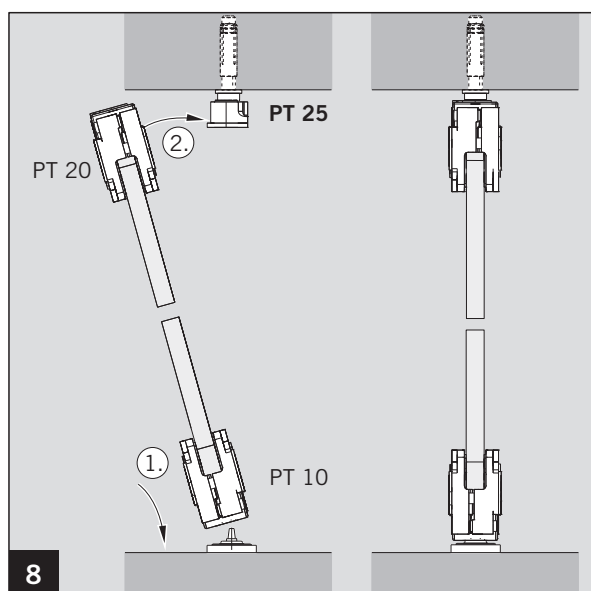

MUNDUS COMFORT PT 21, PT 24, PT 25

PT 25 Axe pivot avec cheville /
PT 25 верхняя ось с дюбелем

Sous réserve de modifications
Компания оставляет за собой право внесения изменений