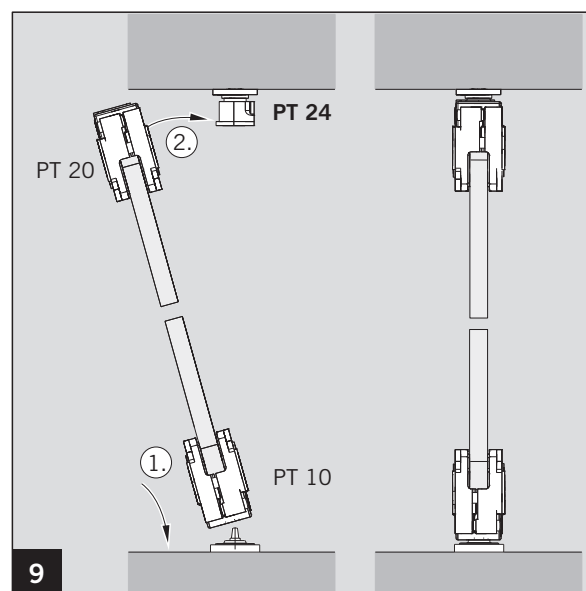

MUNDUS COMFORT PT 21, PT 24, PT 25

PT 24 Axe pivot avec plaque de fixation /
PT 24 верхняя ось с крепежной пластиной