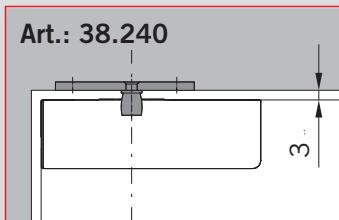

PT 24

Art.: 38.240