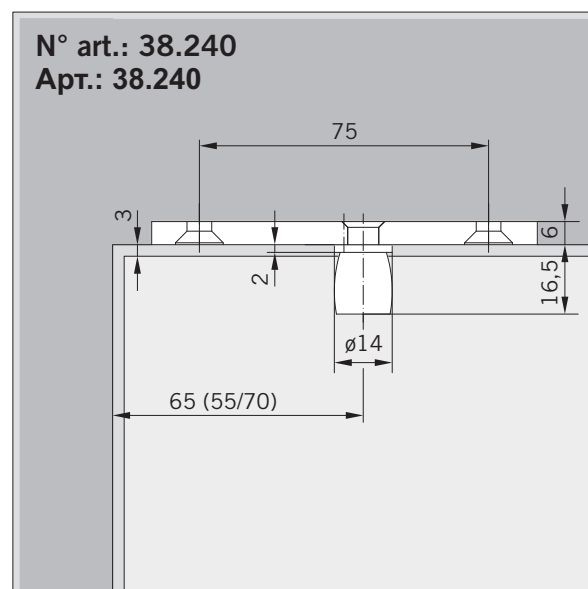

MUNDUS COMFORT PT 21, PT 24, PT 25

PT 24 Axe pivot avec plaque de fixation /
PT 24 верхняя ось с крепежной пластиной