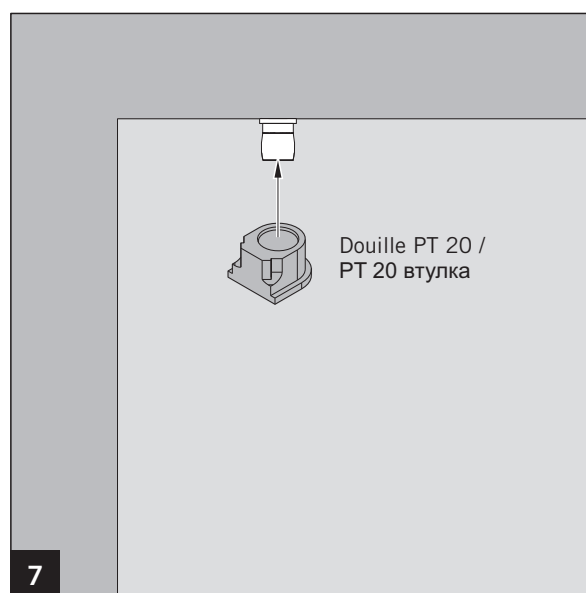

MUNDUS COMFORT PT 21, PT 24, PT 25

PT 25 Axe pivot avec cheville /
PT 25 верхняя ось с дюбелем

Sous réserve de modifications
Компания оставляет за собой право внесения изменений