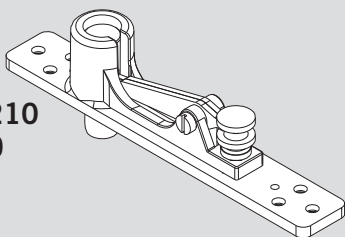

Étendue de la livraison / Комплект поставки

- Les vis et les chevilles ne sont pas incluses dans l'étendue de la livraison.
  Utiliser des moyens de fixation appropriés pour le sol !
  Винты и дюбели не входят в комплект поставки.
  Следует использовать крепежный материал, пригодный и допущенный для конкретной несущей основы!

N° art.: 38.210
Арт.: 38.210