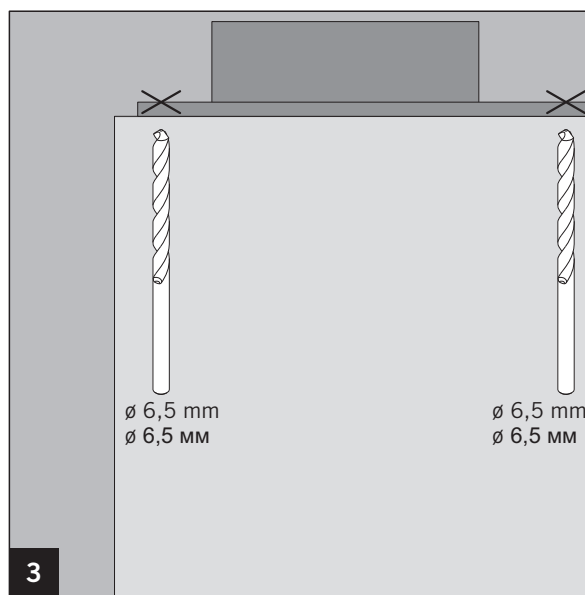

# MUNDUS COMFORT PT 21, PT 24, PT 25

PT 21 Pivot pour huisserie bois/métal avec axe rétractable  $\varnothing$  14 mm /  
PT 21 рамный блок (дерево/сталь) с выдвижной осью  $\varnothing$  14 мм