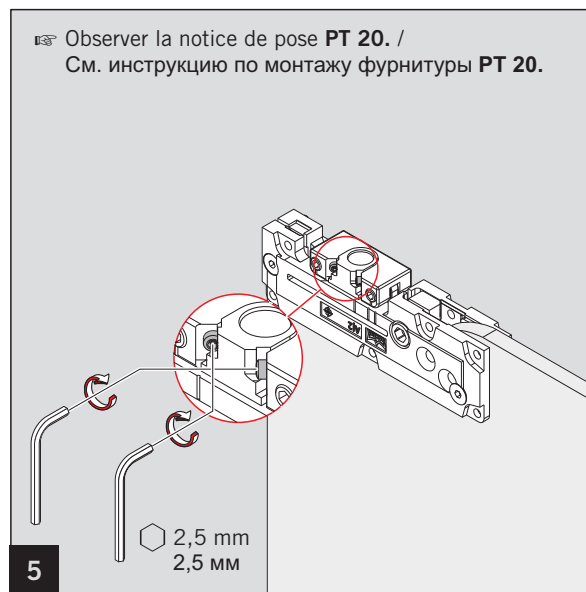

MUNDUS COMFORT PT 21, PT 24, PT 25

PT 25 Axe pivot avec cheville /
PT 25 верхняя ось с дюбелем

Sous réserve de modifications
Компания оставляет за собой право внесения изменений