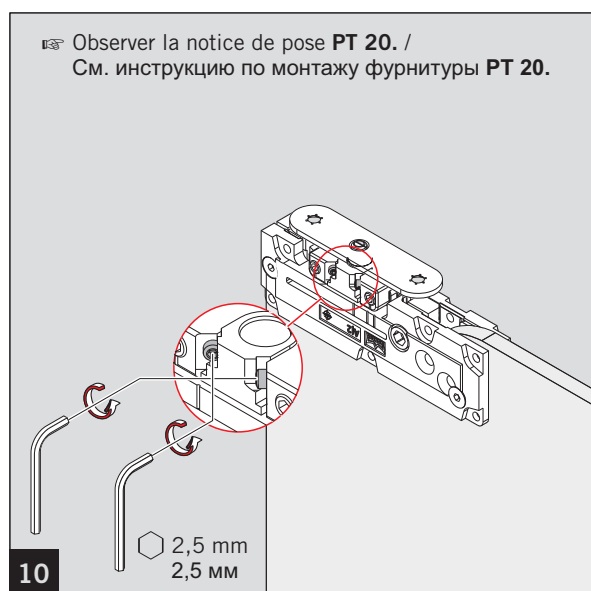

MUNDUS COMFORT PT 21, PT 24, PT 25

PT 24 Axe pivot avec plaque de fixation /
PT 24 верхняя ось с крепежной пластиной