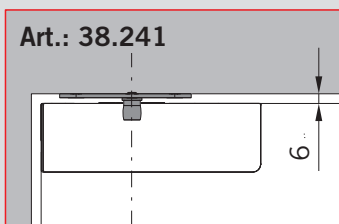

Art.: 38.241