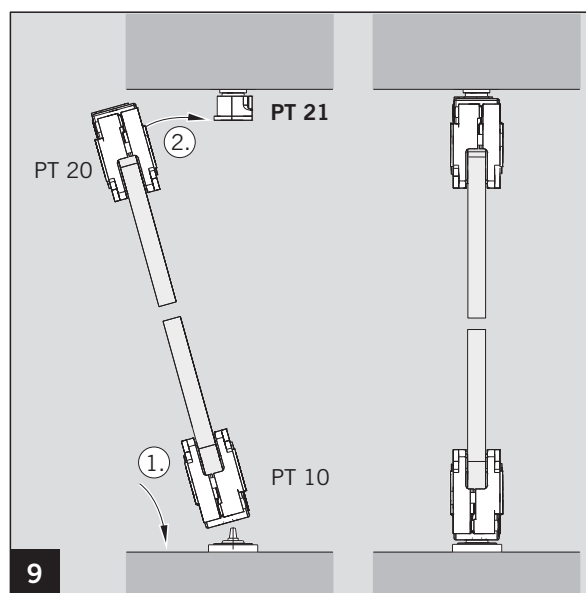

MUNDUS COMFORT PT 21, PT 24, PT 25

PT 21 Pivot pour huisserie bois/métal avec axe rétractable $\varnothing$ 14 mm /
PT 21 рамный блок (дерево/сталь) с выдвижной осью $\varnothing$ 14 мм