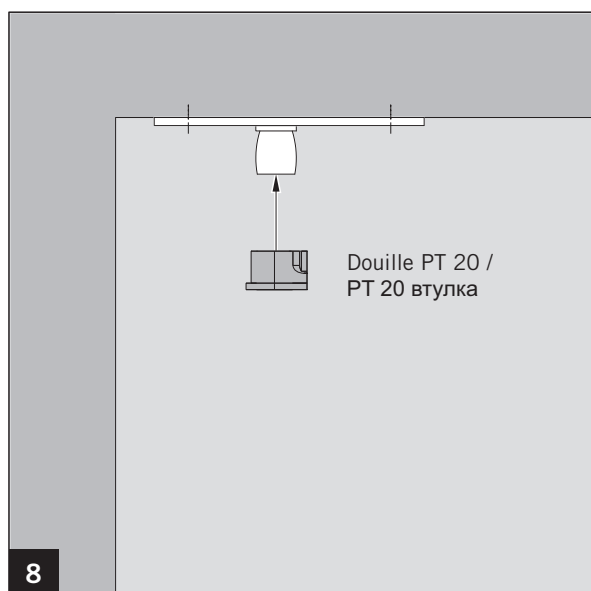

MUNDUS COMFORT PT 21, PT 24, PT 25

PT 24 Axe pivot avec plaque de fixation /
PT 24 верхняя ось с крепежной пластиной