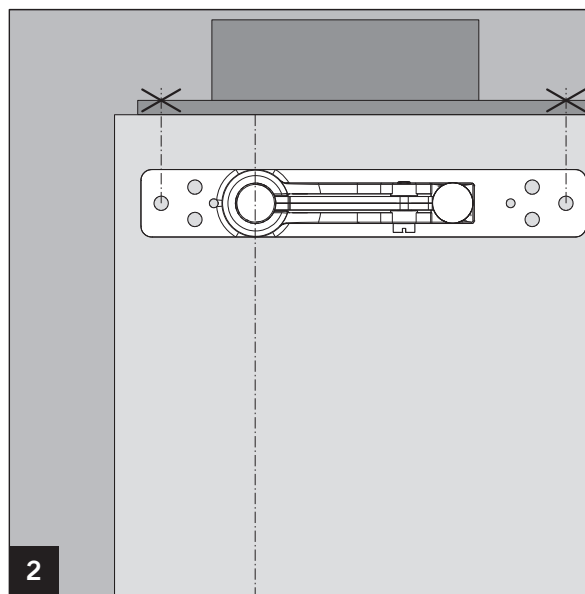

# MUNDUS COMFORT PT 21, PT 24, PT 25

PT 21 Pivot pour huisserie bois/métal avec axe rétractable  $\varnothing$  14 mm /  
PT 21 рамный блок (дерево/сталь) с выдвижной осью  $\varnothing$  14 мм