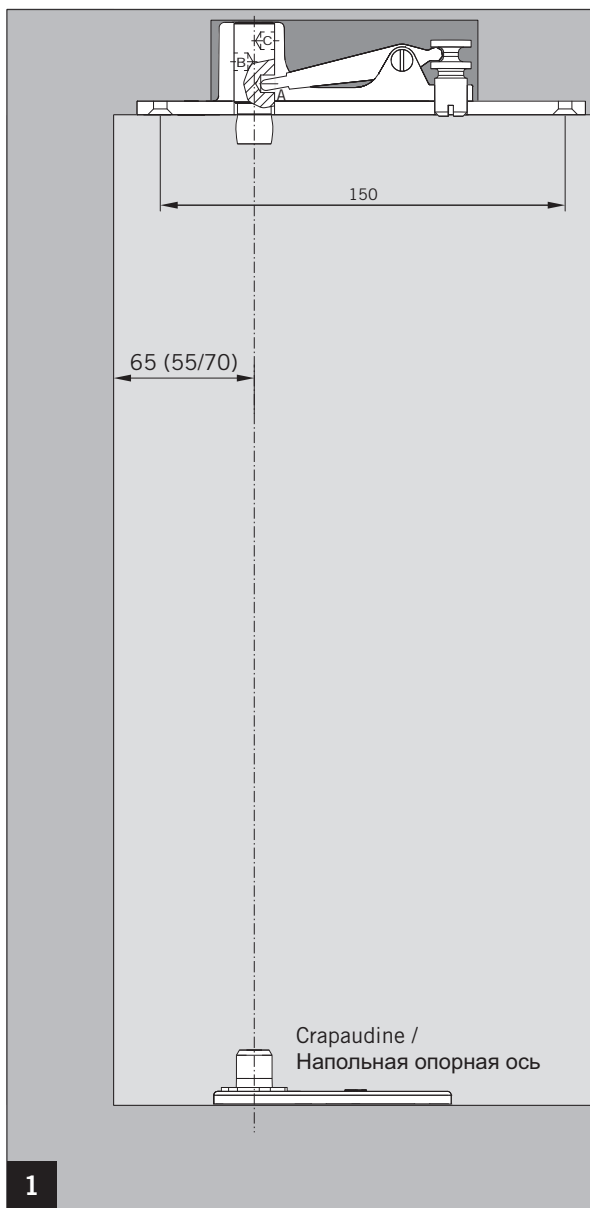

# MUNDUS COMFORT PT 21, PT 24, PT 25

PT 21 Pivot pour huisserie bois/métal avec axe rétractable  $\varnothing$  14 mm /  
PT 21 рамный блок (дерево/сталь) с выдвижной осью  $\varnothing$  14 мм