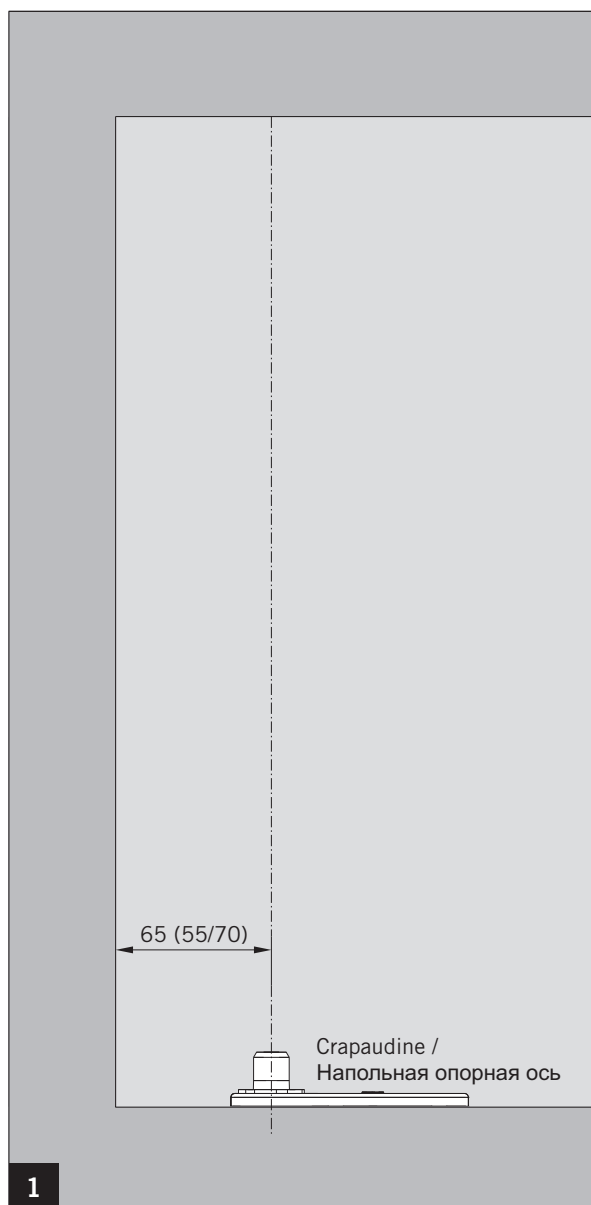

**Pose dans cadre acier /
Монтаж в стальной раме**