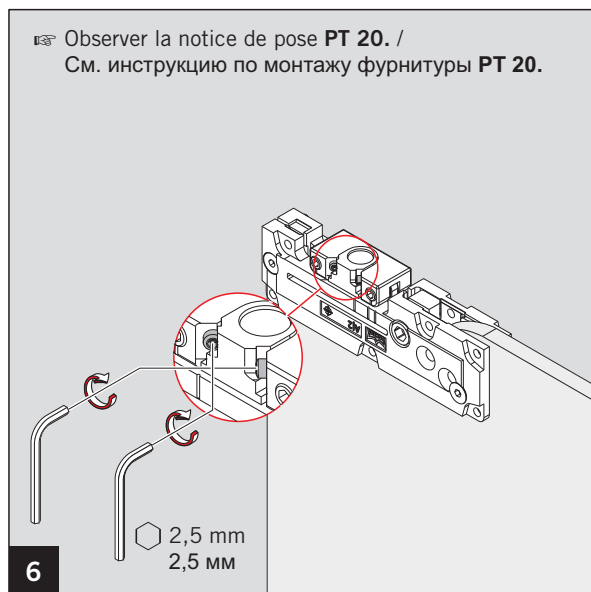

MUNDUS COMFORT PT 21, PT 24, PT 25

PT 24 Axe pivot avec plaque de fixation /
PT 24 верхняя ось с крепежной пластиной