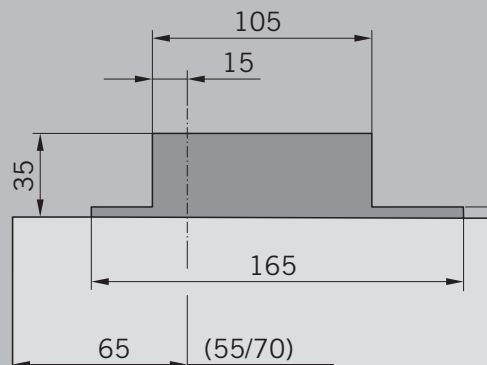

Réservation (à charge client) / Выемка (на месте)