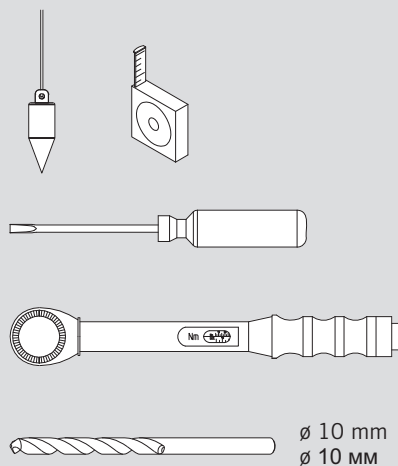

# MUNDUS COMFORT PT 21, PT 24, PT 25

PT 25 Axe pivot avec cheville /  
PT 25 верхняя ось с дюбелем

Étendue de la livraison /  
Комплект поставки

N° art.: 38.250  
Арт.: 38.250

Outil de pose /  
Монтажные инструменты