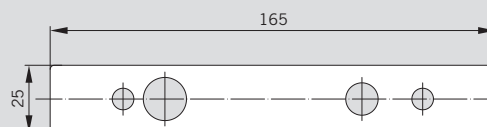

MUNDUS COMFORT PT 21, PT 24, PT 25

PT 21 Pivot pour huisserie bois/métal avec axe rétractable $\varnothing$ 14 mm /
PT 21 рамный блок (дерево/сталь) с выдвижной осью $\varnothing$ 14 мм

Outil de pose / Монтажные инструменты

Réservation (à charge client) / Выемка (на месте)

N° art.: 38.210
Арт.: 38.210

N° art.: 38.211
Арт.: 38.211