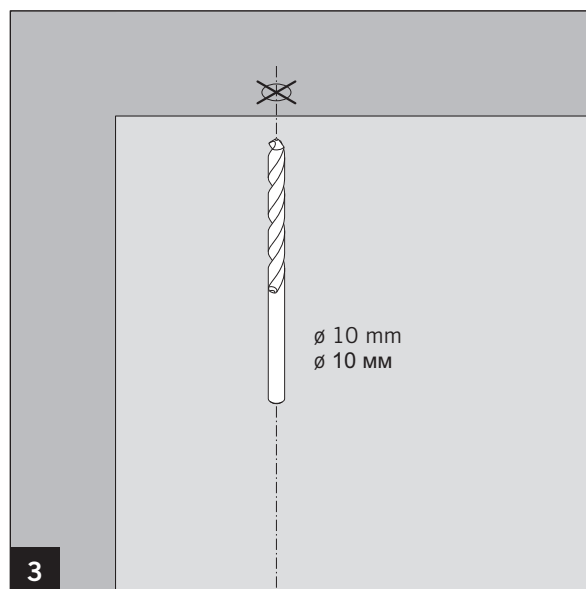

**Pose dans cadre acier /
Монтаж в стальной раме**