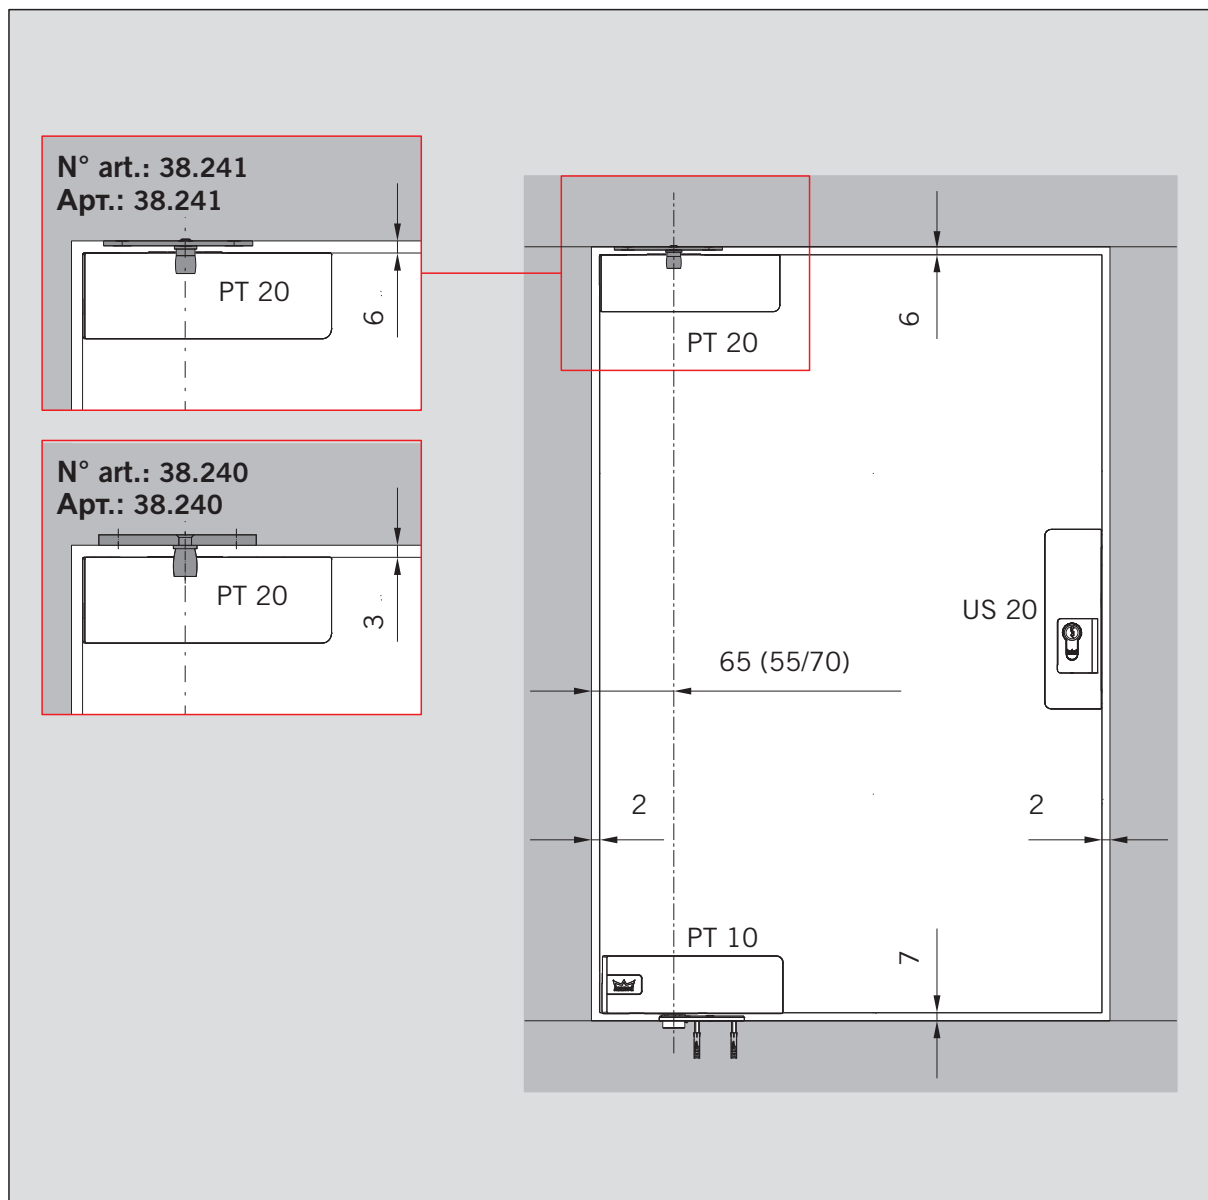

MUNDUS COMFORT PT 21, PT 24, PT 25

PT 24 Axe pivot avec plaque de fixation /
PT 24 верхняя ось с крепежной пластиной