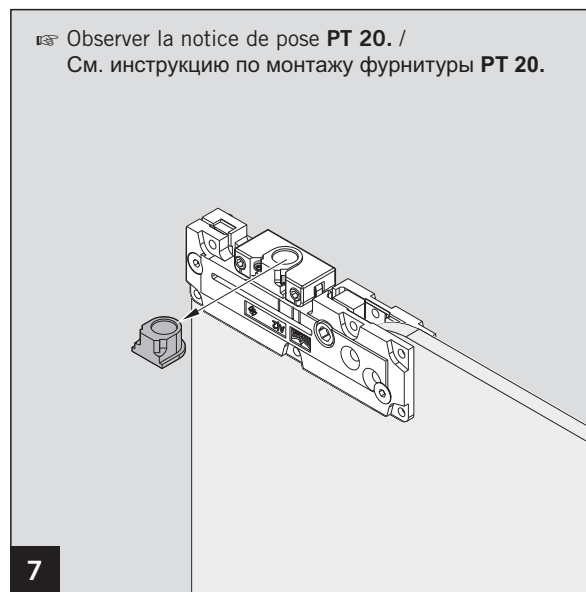

MUNDUS COMFORT PT 21, PT 24, PT 25

PT 24 Axe pivot avec plaque de fixation /
PT 24 верхняя ось с крепежной пластиной