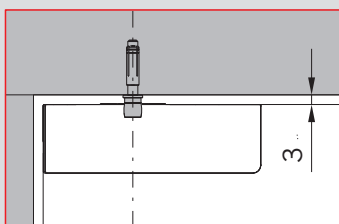

Sommaire / Содержание

Page / Стр.

PT 21 Pivot pour huisserie bois/métal avec axe rétractable $\varnothing$ 14 mm /

2-5

PT 21 рамный блок (дерево/сталь) с выдвижной осью $\varnothing$ 14 мм

PT 24 Axe pivot avec plaque de fixation /

6-9

PT 24 верхняя ось с крепежной пластиной

PT 25 Axe pivot avec cheville /

10-12

PT 25 верхняя ось с дюбелем

☞ Observer la notice de pose PT 10 et PT 20. /
См. инструкцию по монтажу фурнитуры PT 10 и PT 20.

PT 21

PT 24

Art.: 38.240

Art.: 38.241

PT 25