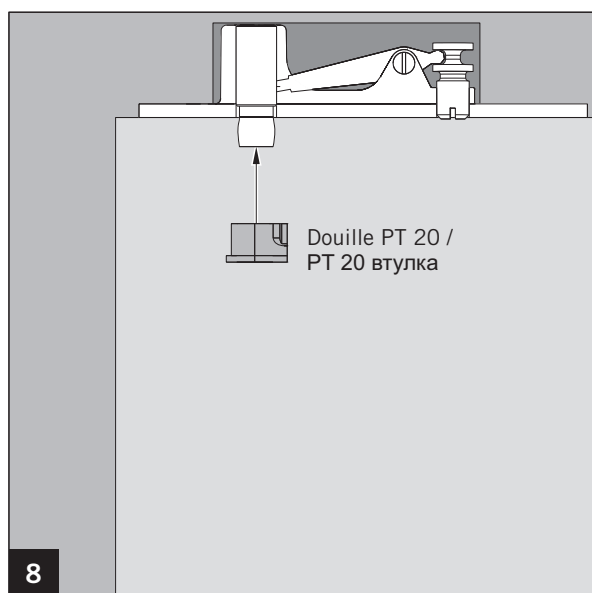

MUNDUS COMFORT PT 21, PT 24, PT 25

PT 21 Pivot pour huisserie bois/métal avec axe rétractable $\varnothing$ 14 mm /
PT 21 рамный блок (дерево/сталь) с выдвижной осью $\varnothing$ 14 мм