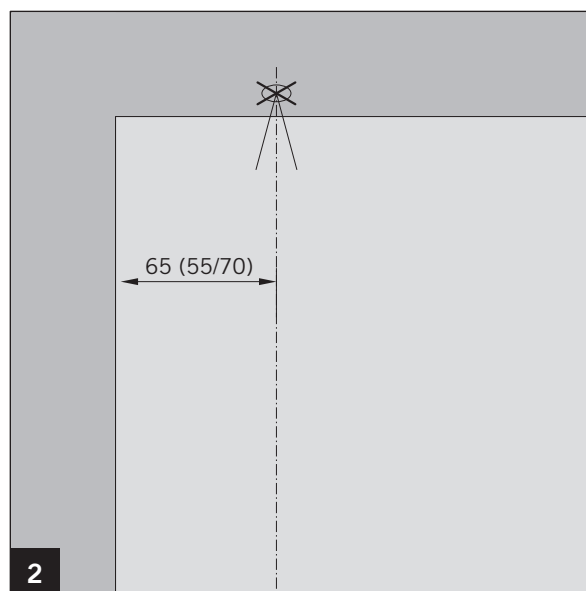

**Pose dans cadre acier /
Монтаж в стальной раме**