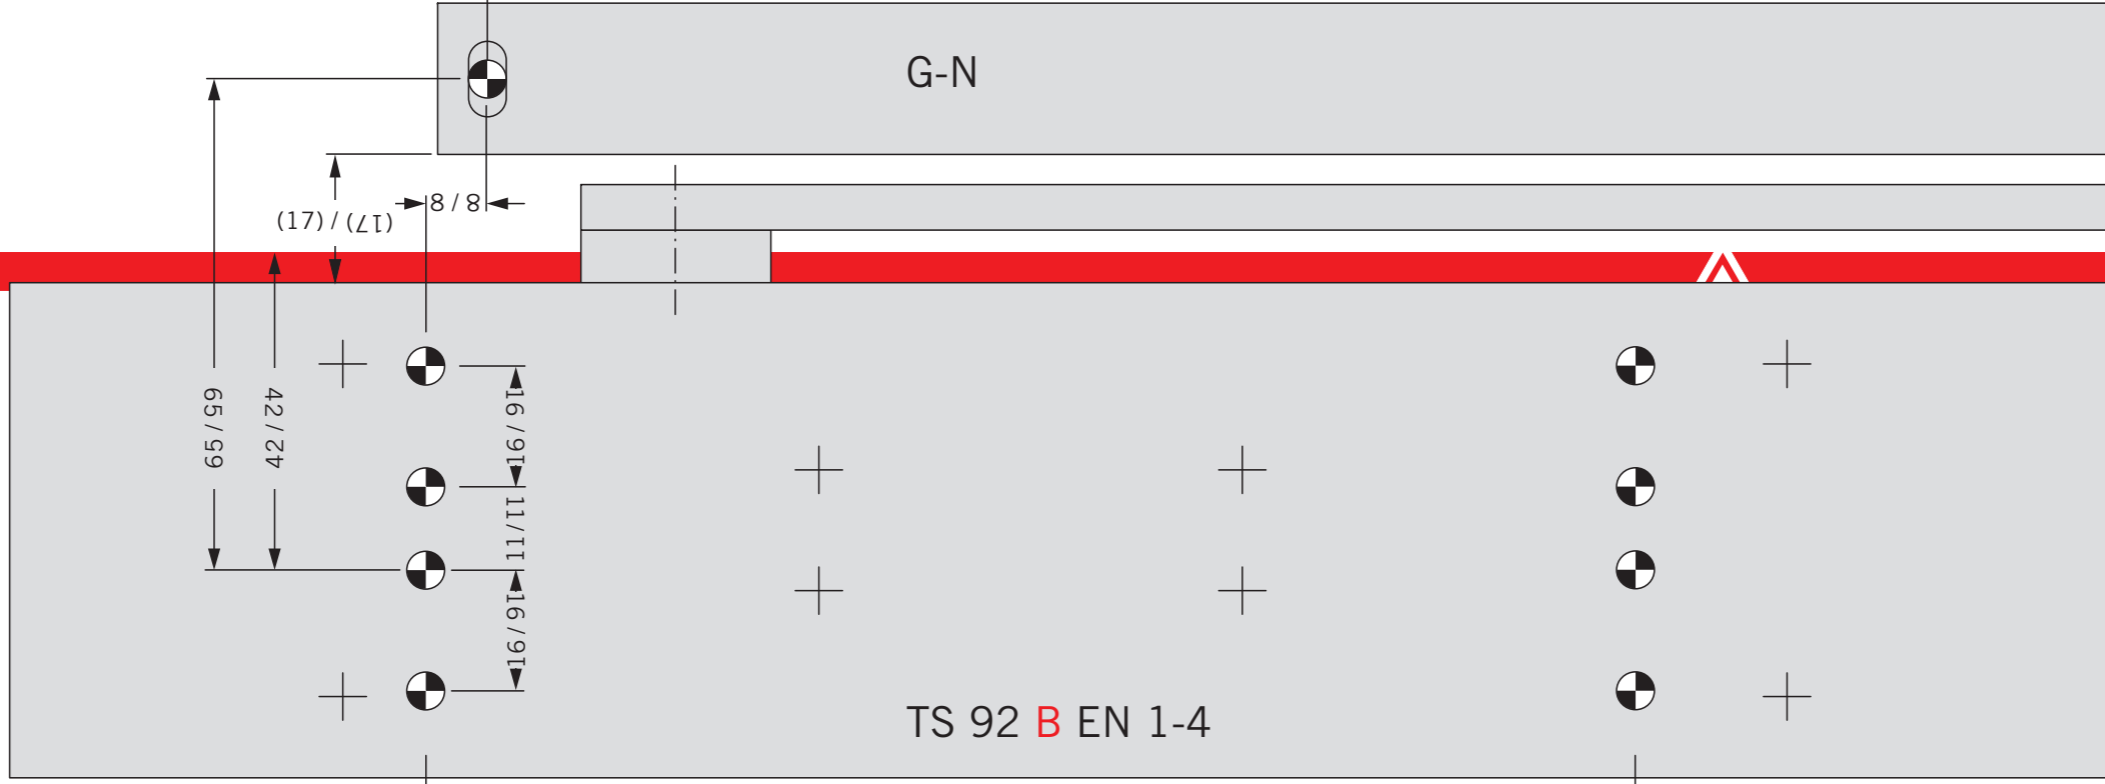

150 / 091

428 / 827

142 / 241

G-N

TS 92 B EN 1-4

M 5

Ø 4,2

Ø 2,5

Papiersablonen können sich durch Luftfeuchtigkeit verändern. Verbindlich sind daher nur die Maßangaben.  
 Paper templates might distort due to air moisture. Only the indicated measurements are therefore obligatory.  
 Les gabarits en papier peuvent avoir des dimensions modifiées par l'humidité de l'air. Seules les côtes mentionnées doivent être respectées.  
 Dime di carta possono alterarsi per colpa dell'umidità dell'aria. Perciò sono impegnative le dimensioni notate.  
 Montagemallen av papier kan förändras i storlek av luftfuktighet. Endast de angivna måttuppgifterna är därför helt tillförlitliga.  
 Papir skabelonen kan forandre sig p.g.a. luftfugtighed. Derfor er kun de angivne mål bindende.  
 Kosteuden johdosta voivat paperisen asennuskaavion mitat muuttua. Sitovia ovat siksi ainoastaan annetut mitat.  
 Papirmaler kan forandre seg p.g.a. luftfuktighet. Det er derfor bare de angitte mål som er forbindtlige.  
 Las plantillas de montaje de papel pueden variar su tamaño por causa de la humedad. Las dimensiones reales son las indicadas en la misma.

M 5

Ø 4,2

Ø 2,5