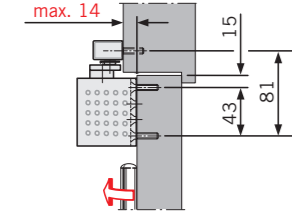

150 / 091

428 / 827

142 / 241

G-N

TS 92 B EN 1-4

M 5

Ø 4,2

Ø 2,5

Papiersablonen können sich durch Luftfeuchtigkeit verändern. Verbindlich sind daher nur die Maßangaben.  
 Paper templates might distort due to air moisture. Only the indicated measurements are therefore obligatory.  
 Les gabarits en papier peuvent avoir des dimensions modifiées par l'humidité de l'air. Seules les côtes mentionnées doivent être respectées.  
 Dime di carta possono alterarsi per colpa dell'umidità dell'aria. Perciò sono impegnative le dimensioni notate.  
 Montagemallen av papier kan förändras i storlek av luftfuktighet. Endast de angivna måttuppgifterna är därför helt tillförlitliga.  
 Papir skabelonen kan forandre sig p.g.a. luftfugtighed. Derfor er kun de angivne mål bindende.  
 Kosteuden johdosta voivat paperisen asennuskaavion mitat muuttua. Sitovia ovat siksi ainoastaan annetut mitat.  
 Papirmaler kan forandre seg p.g.a. luftfuktighet. Det er derfor bare de angitte mål som er forbindtlige.  
 Las plantillas de montaje de papel pueden variar su tamaño por causa de la humedad. Las dimensiones reales son las indicadas en la misma.

M 5

Ø 4,2

Ø 2,5