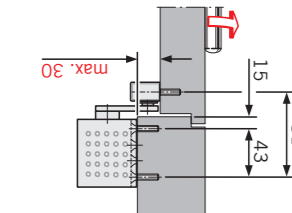

150 / 091

428 / 827

142 / 241

G-N

TS 92 B EN 1-4

M 5

Ø 4,2

Ø 2,5

Papiersablonen können sich durch Luftfeuchtigkeit verändern. Verbindlich sind daher nur die Maßangaben.  
 Paper templates might distort due to air moisture. Only the indicated measurements are therefore obligatory.  
 Les gabarits en papier peuvent avoir des dimensions modifiées par l'humidité de l'air. Seules les côtes mentionnées doivent être respectées.  
 Dime di carta possono alterarsi per colpa dell'umidità dell'aria. Perciò sono impegnative le dimensioni notate.  
 Montagemallen av papier kan förändras i storlek av luftfuktighet. Endast de angivna måttuppgifterna är därför helt tillförlitliga.  
 Papir skabelonen kan forandre sig p.g.a. luftfugtighed. Derfor er kun de angivne mål bindende.  
 Kosteuden johdosta voivat paperisen asennuskaavion mitat muuttua. Sitovia ovat siksi ainoastaan annetut mitat.  
 Papirmaler kan forandre seg p.g.a. luftfuktighet. Det er derfor bare de angitte mål som er forbindtlige.  
 Las plantillas de montaje de papel pueden variar su tamaño por causa de la humedad. Las dimensiones reales son las indicadas en la misma.

M 5

Ø 4,2

Ø 2,5