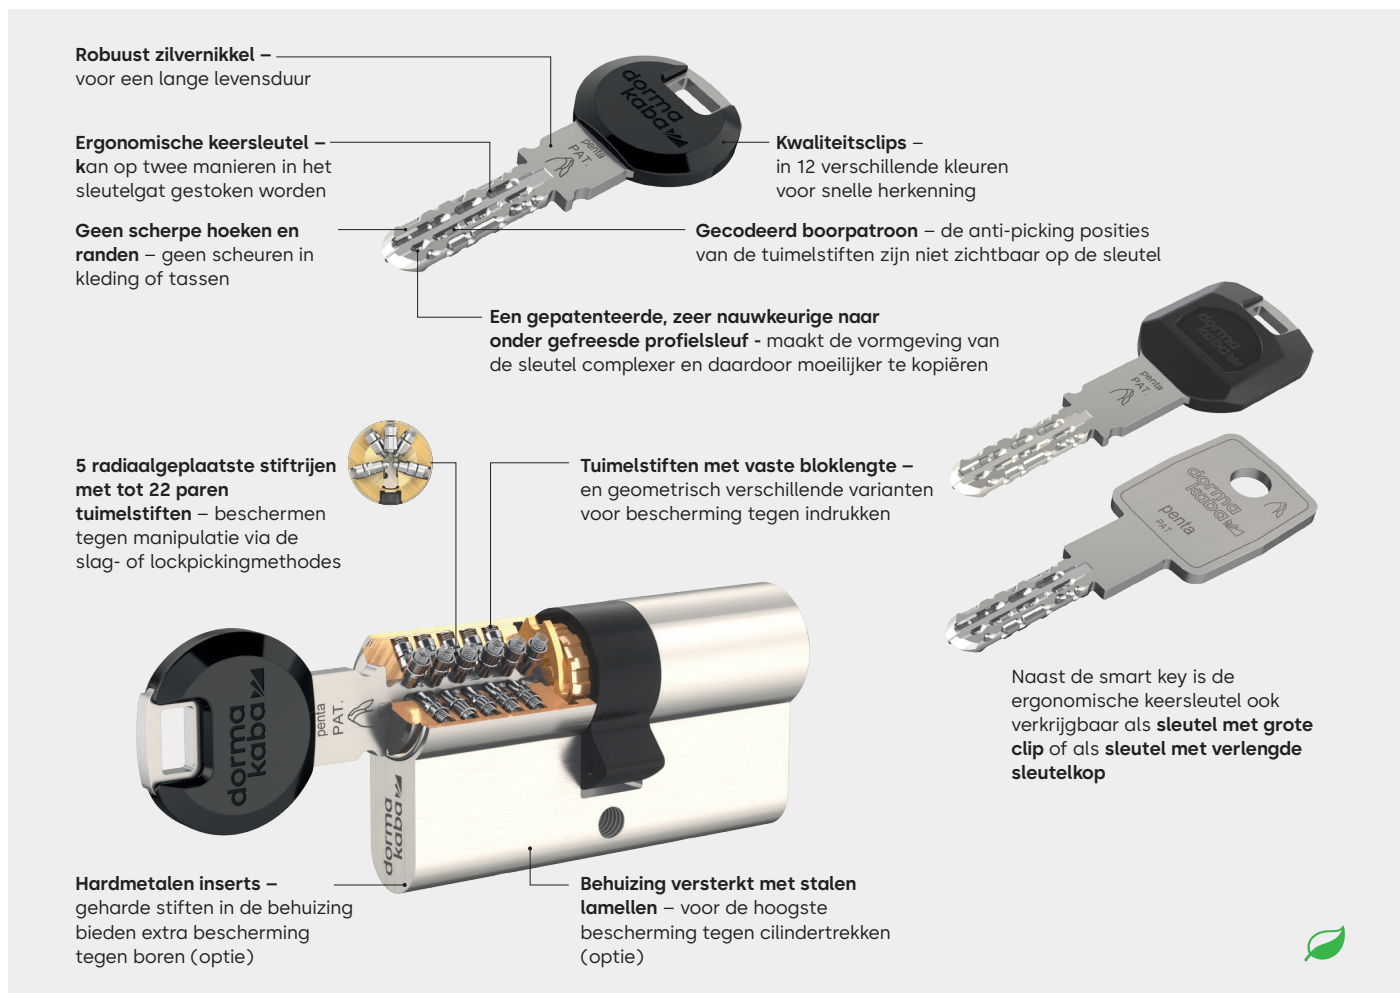

dormakaba penta Keersleutelsysteem

Technisch
patent tot
2043

Het dormakaba penta (K97) keersleutelsysteem combineert comfortabele bediening en bescherming op maat voor uw hoofdsleutelsysteem. De veelzijdigheid maakt het systeem ideaal voor het beveiligen en organiseren van de toegang tot elk gebouw - niet alleen tot gezinswoningen en wooncomplexen, maar ook tot openbare gebouwen en industriële complexen.

Veilig

- Hoge beveiligingsstandaard door normen en certificaten zoals SKG, EN 1303 en DIN 18252
- Langdurig beschermd door het technische patent EP4261366B1* - geldig tot 2043
- De technische constructie beschermt tegen de meestvoorkomende illegale openingmethodes

Flexibel

- Flexibel in gebruik met eenvoudige tot zeer complexe hoofdsleutelsystemen
- Optionele beveiligingscomponenten voor nog betere bescherming
- Kan gecombineerd worden met elektronische toegangssystemen van dormakaba

Convenient

- De sleutel kan op twee manieren in het sleutelgat worden gestoken en heeft geen scherpe randen
- Eenvoudige planning en organisatie van het hoofdsleutelsysteem met dormakaba keylink

Gecertificeerde beveiliging en een scala aan mogelijkheden