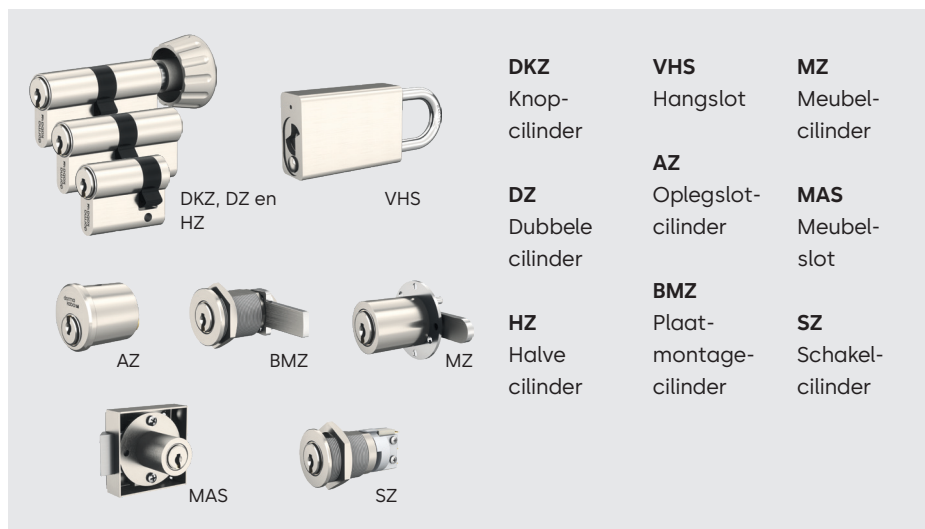

Gecertificeerde beveiliging en een scala aan mogelijkheden

Certificaten

EN 1303: Sleutelgerelateerd Beveiligingsniveau 6 en Weerstandsniveau D voor varianten met staalversterkte elementen in de behuizing

- Aanvullend beschikbare veiligheidsnormen/certificaten:
  - DIN 18252: Niveau C and D
  - VdS: Niveau B+ and BZ+
  - SKG: 2 en 3 sterren
- Brandveiligheid: cilinder getest conform EN 1634-1 en EN 1634-2

Sleutels in diverse vormen en met verschillende functies

Kleuren voor visuele herkenning

Een breed assortiment – vrije keuze als het gaat om type

Het cilinderassortiment biedt een grote verscheidenheid aan te kiezen types. Bovendien kunt u ook cilinders voor kastsloten, sleutelschakelaars of liftbedieningen in het systeem integreren.

Enkele cilindertypes

Toegevoegde waarde op aanvraag:

speciale functies

Als u zeer specifieke eisen hebt voor uw complete systeem of voor afzonderlijke deuren, kunt u kiezen uit een uitgebreid assortiment speciale functies en speciale ontwerpen. Meer informatie vindt u in de brochure 'Speciale functies voor keersleutelsystemen'.

Overzicht speciale functies:

• Sleutel in het slot laten zitten?

Geen probleem!

Cilinder met dubbele sleuteloverbrugging (BSZ)

• Koud en vochtig buiten?

Alles droog binnen.

Thermisch geïsoleerde cilinder (TIC)

• Stof of insecten? Kunnen niet binnendringen.

Stof en insectenbescherming (SIS)

Onze inzet voor duurzaamheid

Bij dormakaba zetten we ons in voor duurzame ontwikkeling. Om gekwantificeerde gegevens over de milieu-impact van een product gedurende zijn hele levenscyclus te verstrekken, levert dormakaba Environmental Product Declarations (EPD's).

U vindt [hier](#) onze EPD's en nadere informatie over onze duurzaamheidsverantwoording of scan de QR code.

Environmental product declaration: EPD

- Verklaringsnummer: EPD-DOR-20210182-CBA1-EN
- Conform ISO 14025 and EN 15804+A2
- Uitgever en verklaringsbeheerder: Institut Bauen und Umwelt e.V.

Technische wijzigingen voorbehouden.
WN 05530351532, 11/24

Heeft u vragen? Neem gerust contact met ons op en we helpen u graag.