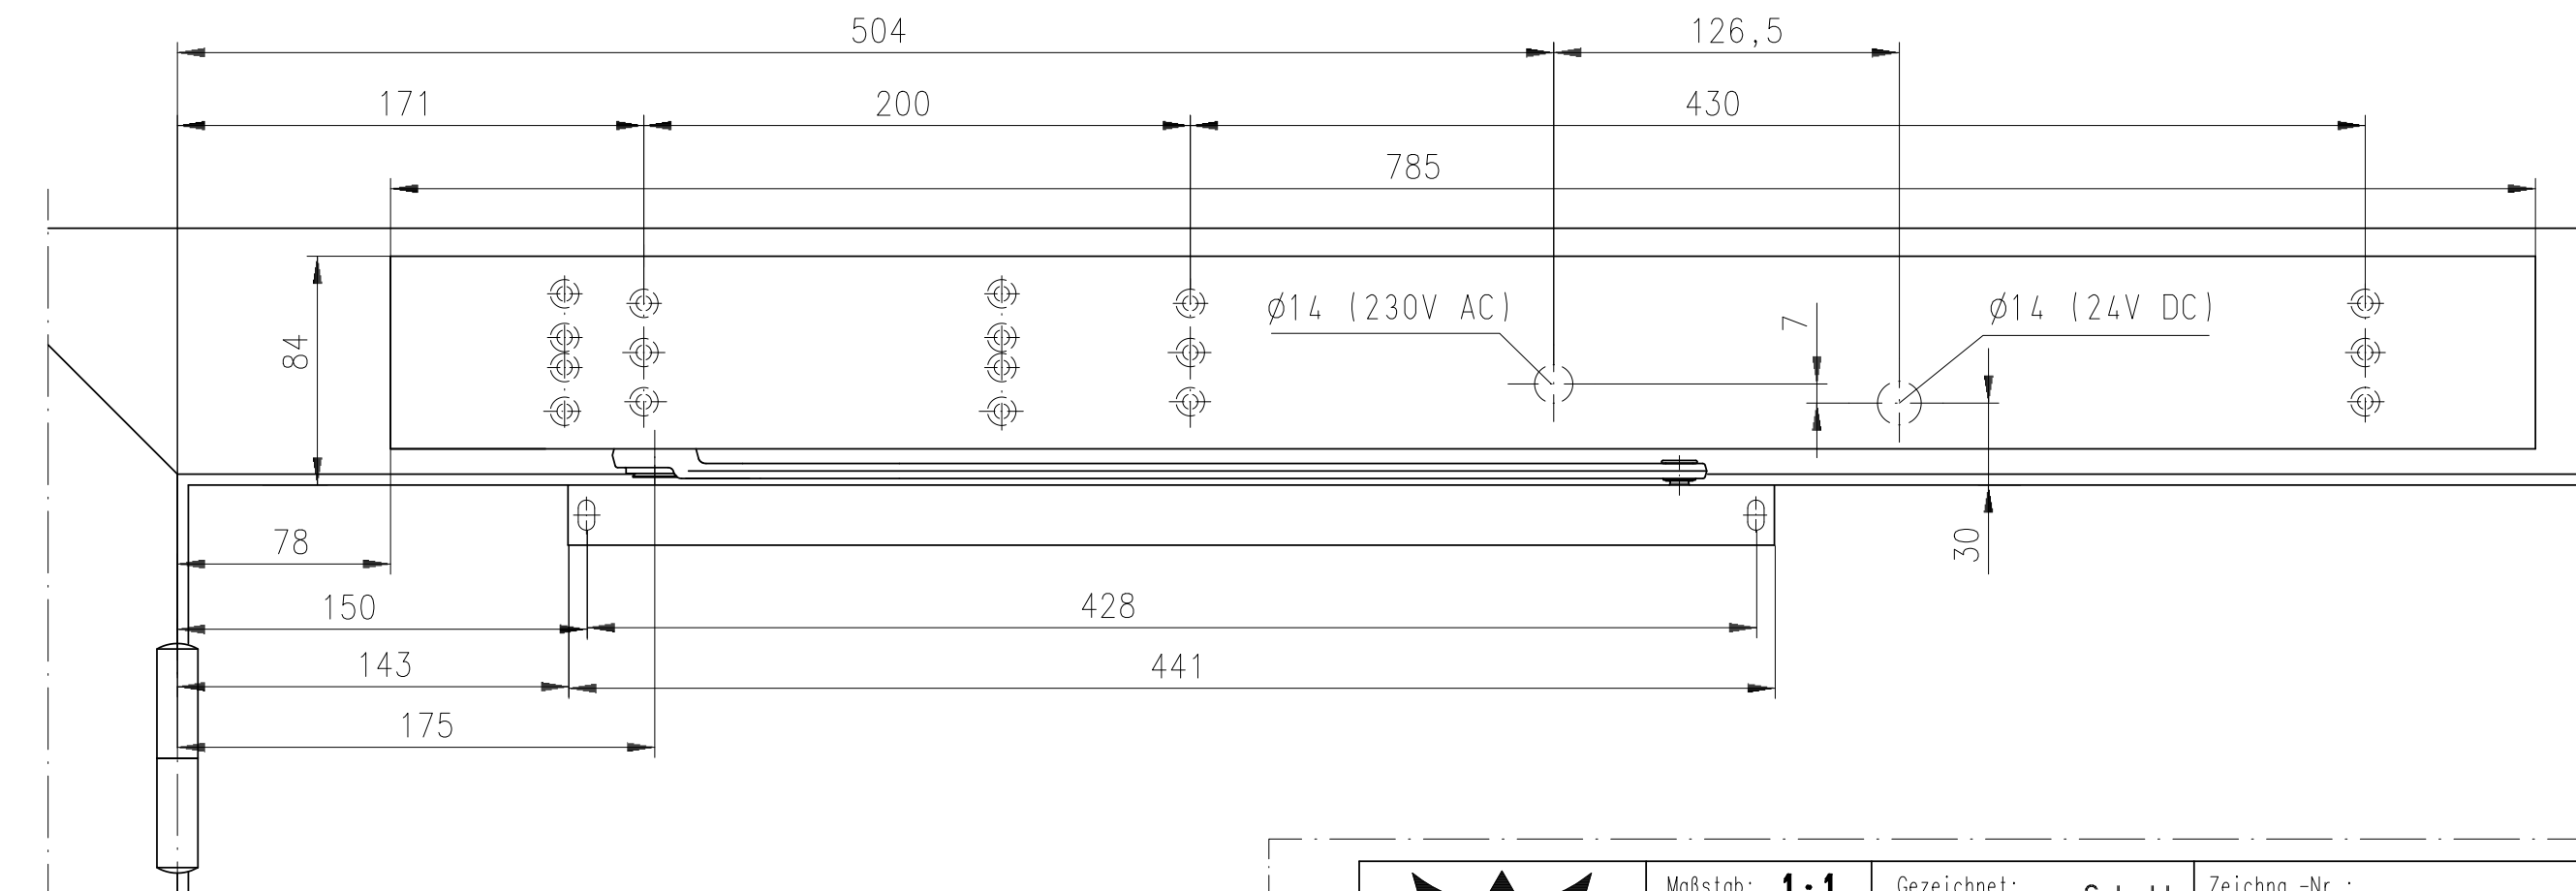

DORMA TS99 EN 2-5 FLR Kopfmontage (overhead installation)

Dargestellt: DIN-links, DIN-rechts spiegelbildlich

Maßstab: **1:1**  
1:2.5

Gezeichnet: **Schell**  
Geprüft: 28.01.2010

Zeichng.-Nr.: **209005-52-6-60**