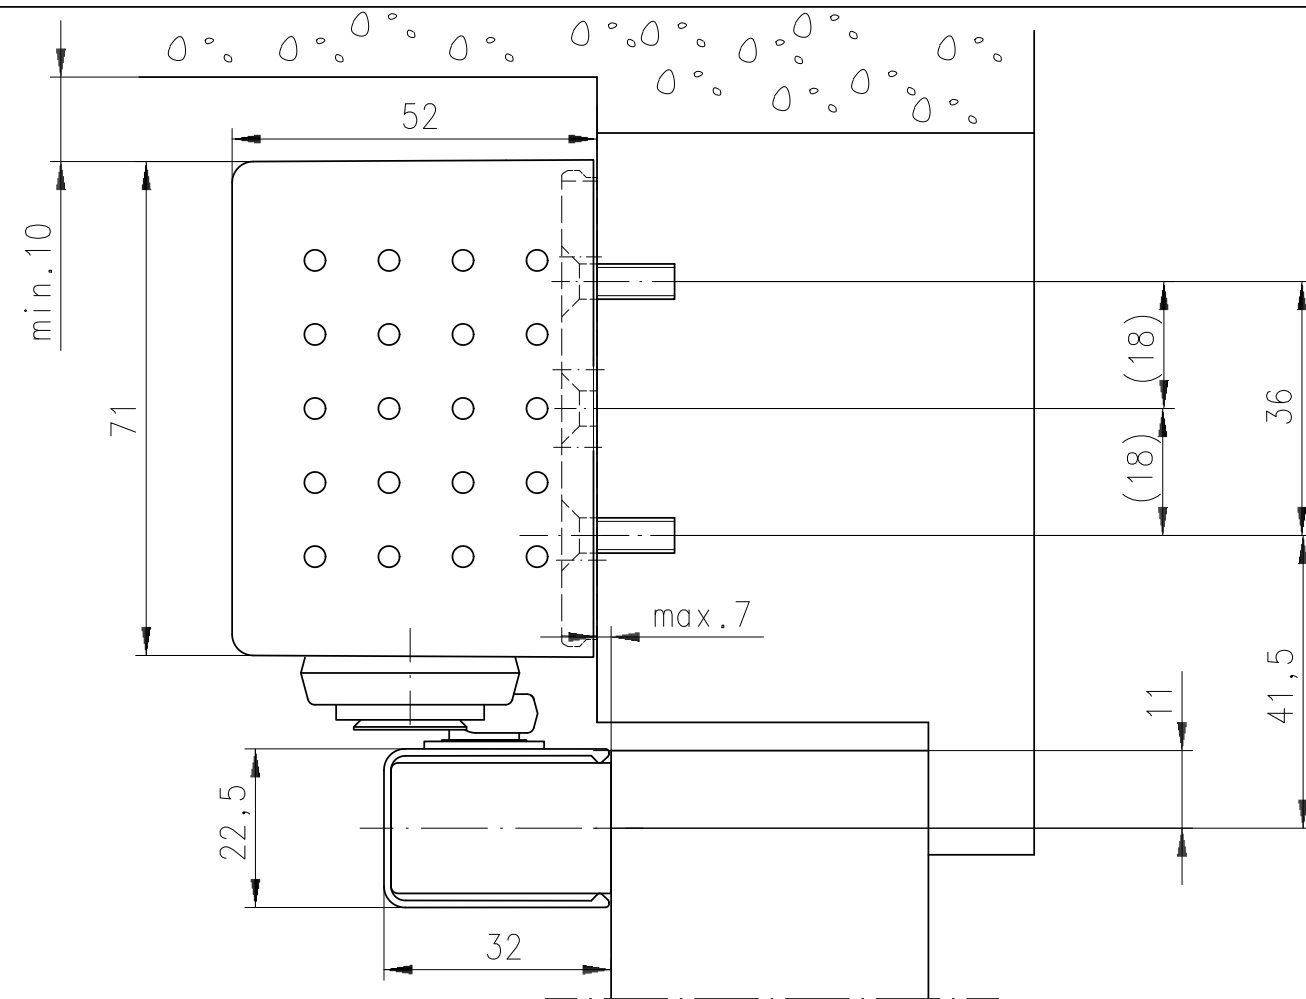

DORMA TS99 EN 2-5 FLR Kopfmontage (overhead installation)

Dargestellt: DIN-links, DIN-rechts spiegelbildlich

Maßstab: **1:1**  
1:2.5

Gezeichnet: **Schell**  
Geprüft: 28.01.2010

Zeichng.-Nr.: **209005-52-6-60**