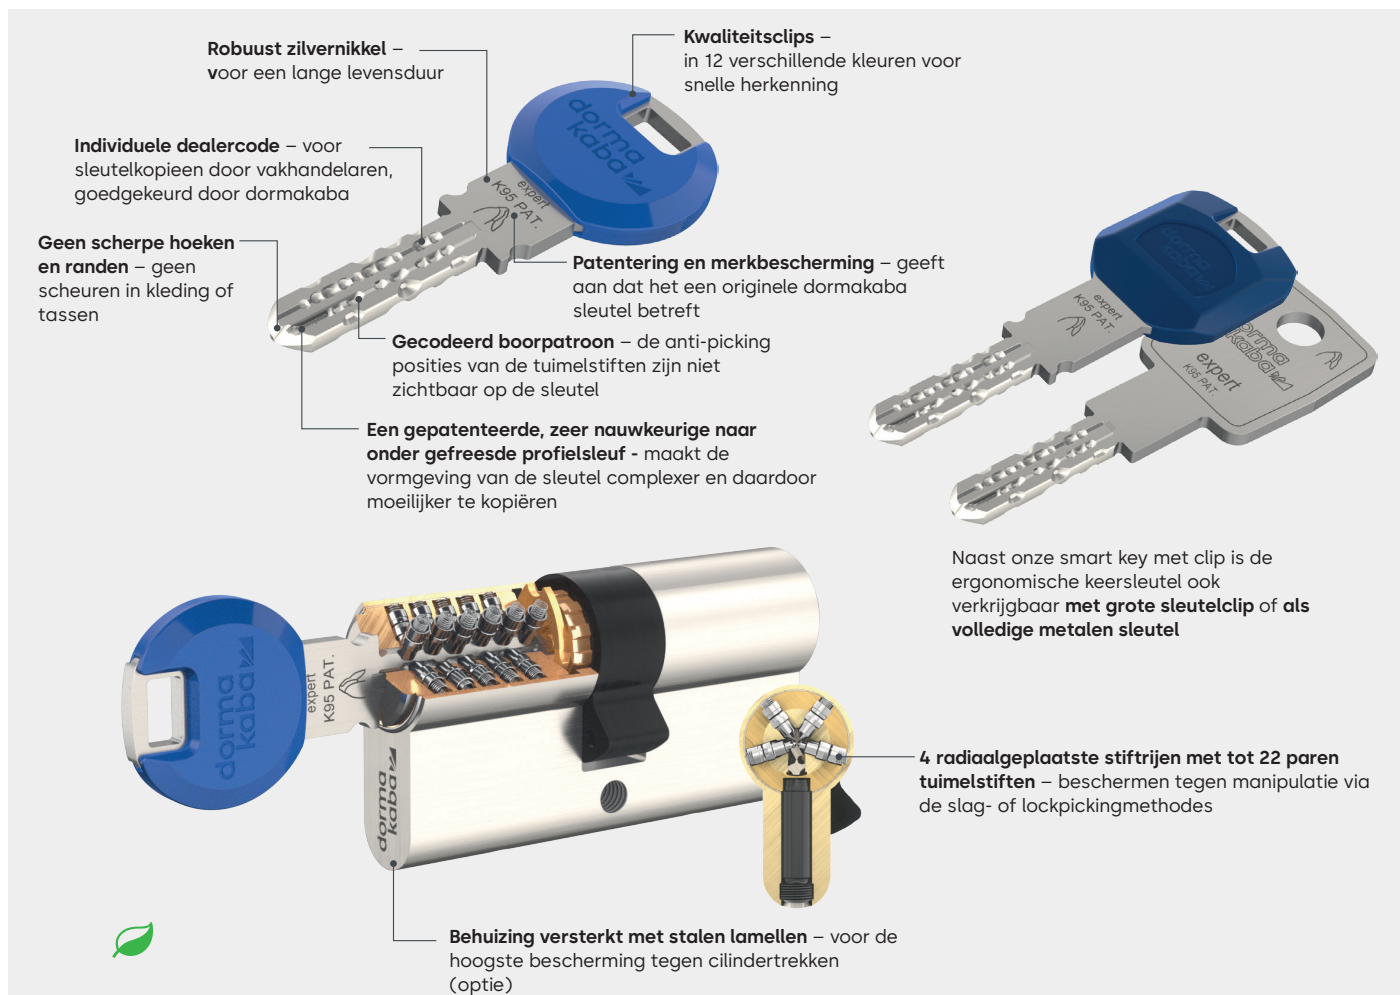

dormakaba expert keersleutelsysteem

Technisch
patent tot
2043

Het dormakaba expert keersleutelsysteem (versie K95) kan ter plekke door een geautoriseerde slotenmaker naar uw wens worden samengesteld, die tegelijkertijd ook het enige aanspreekpunt voor sleutelkopieën is. Zijn veelzijdigheid maakt expert ideaal voor het beveiligen en organiseren van de toegang tot elk gebouw - niet alleen tot gezinswoningen en wooncomplexen, maar ook tot openbare gebouwen en industriële complexen.

Veilig

- Hoge beveiligingsstandaard door normen en certificaten zoals SKG, EN 1303 en DIN 18252
- Langdurig beschermd door het technische patent EP4261366A1* - geldig tot 2043
- De technische constructie beschermt tegen de meestvoorkomende illegale openingmethodes
- Optionele beveiligingselementen en speciale functies voor nog hogere beschermingsniveaus

Comfortabel

- De sleutel kan op twee manieren in het sleutelgat worden gestoken en heeft geen scherpe randen
- Met gelijksluitende cilinders of in een hoofdsleutelplan heeft de gebruiker slechts een enkele sleutel nodig

Flexibel

- Ter plekke op maat gemaakt door een geautoriseerde sleutelmaker
- Modulair systeem dat voordelige aanpassing aan nieuwe omstandigheden mogelijk maakt
- Flexibel in gebruik: voor enkele cilinders tot zeer complexe hoofdsleutelsystemen
- Kan gecombineerd worden met elektronische toegangssystemen van dormakaba