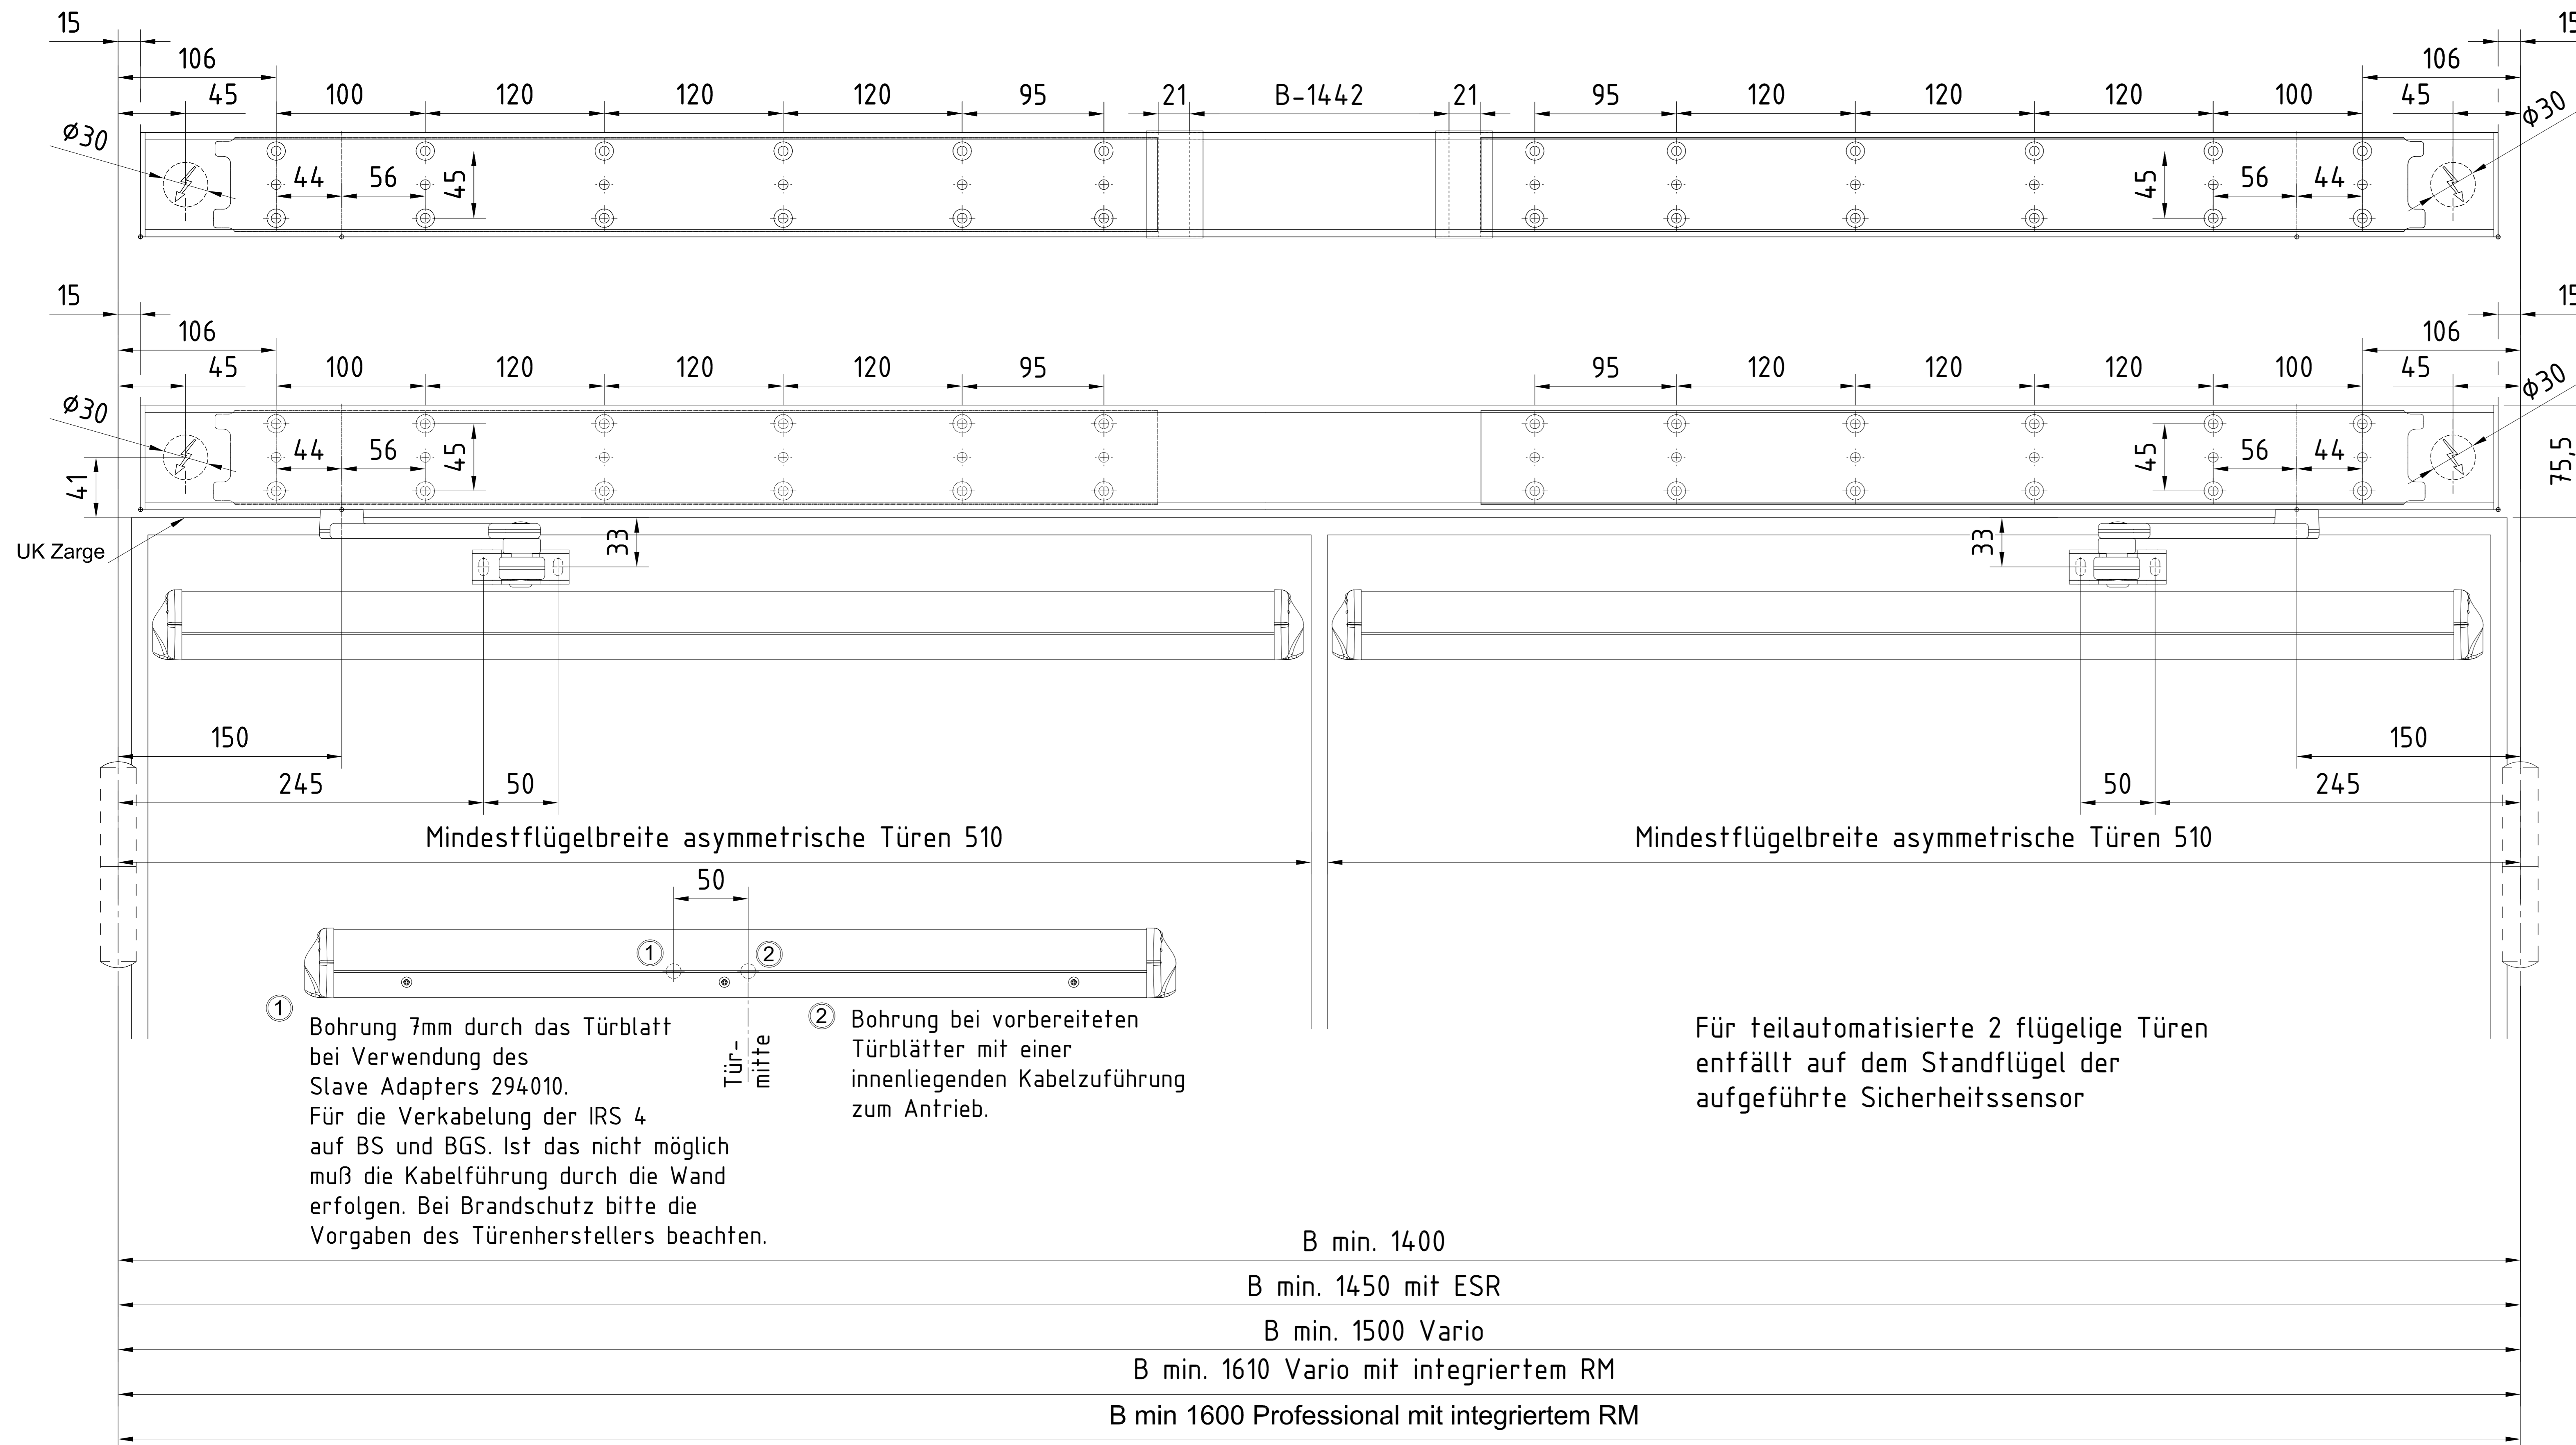

drückend
ohne Sensorik

drückend mit Flat Scan

drückend mit Flat Scan

drückend mit IRS 4

drückend mit Prosecure Opti Safe

drückend
mit Prosecure Opti Safe
Normalgestängeadapter

Gestängeadapter:
eingeschränkte Verwendbarkeit an DIN rechten Türen.