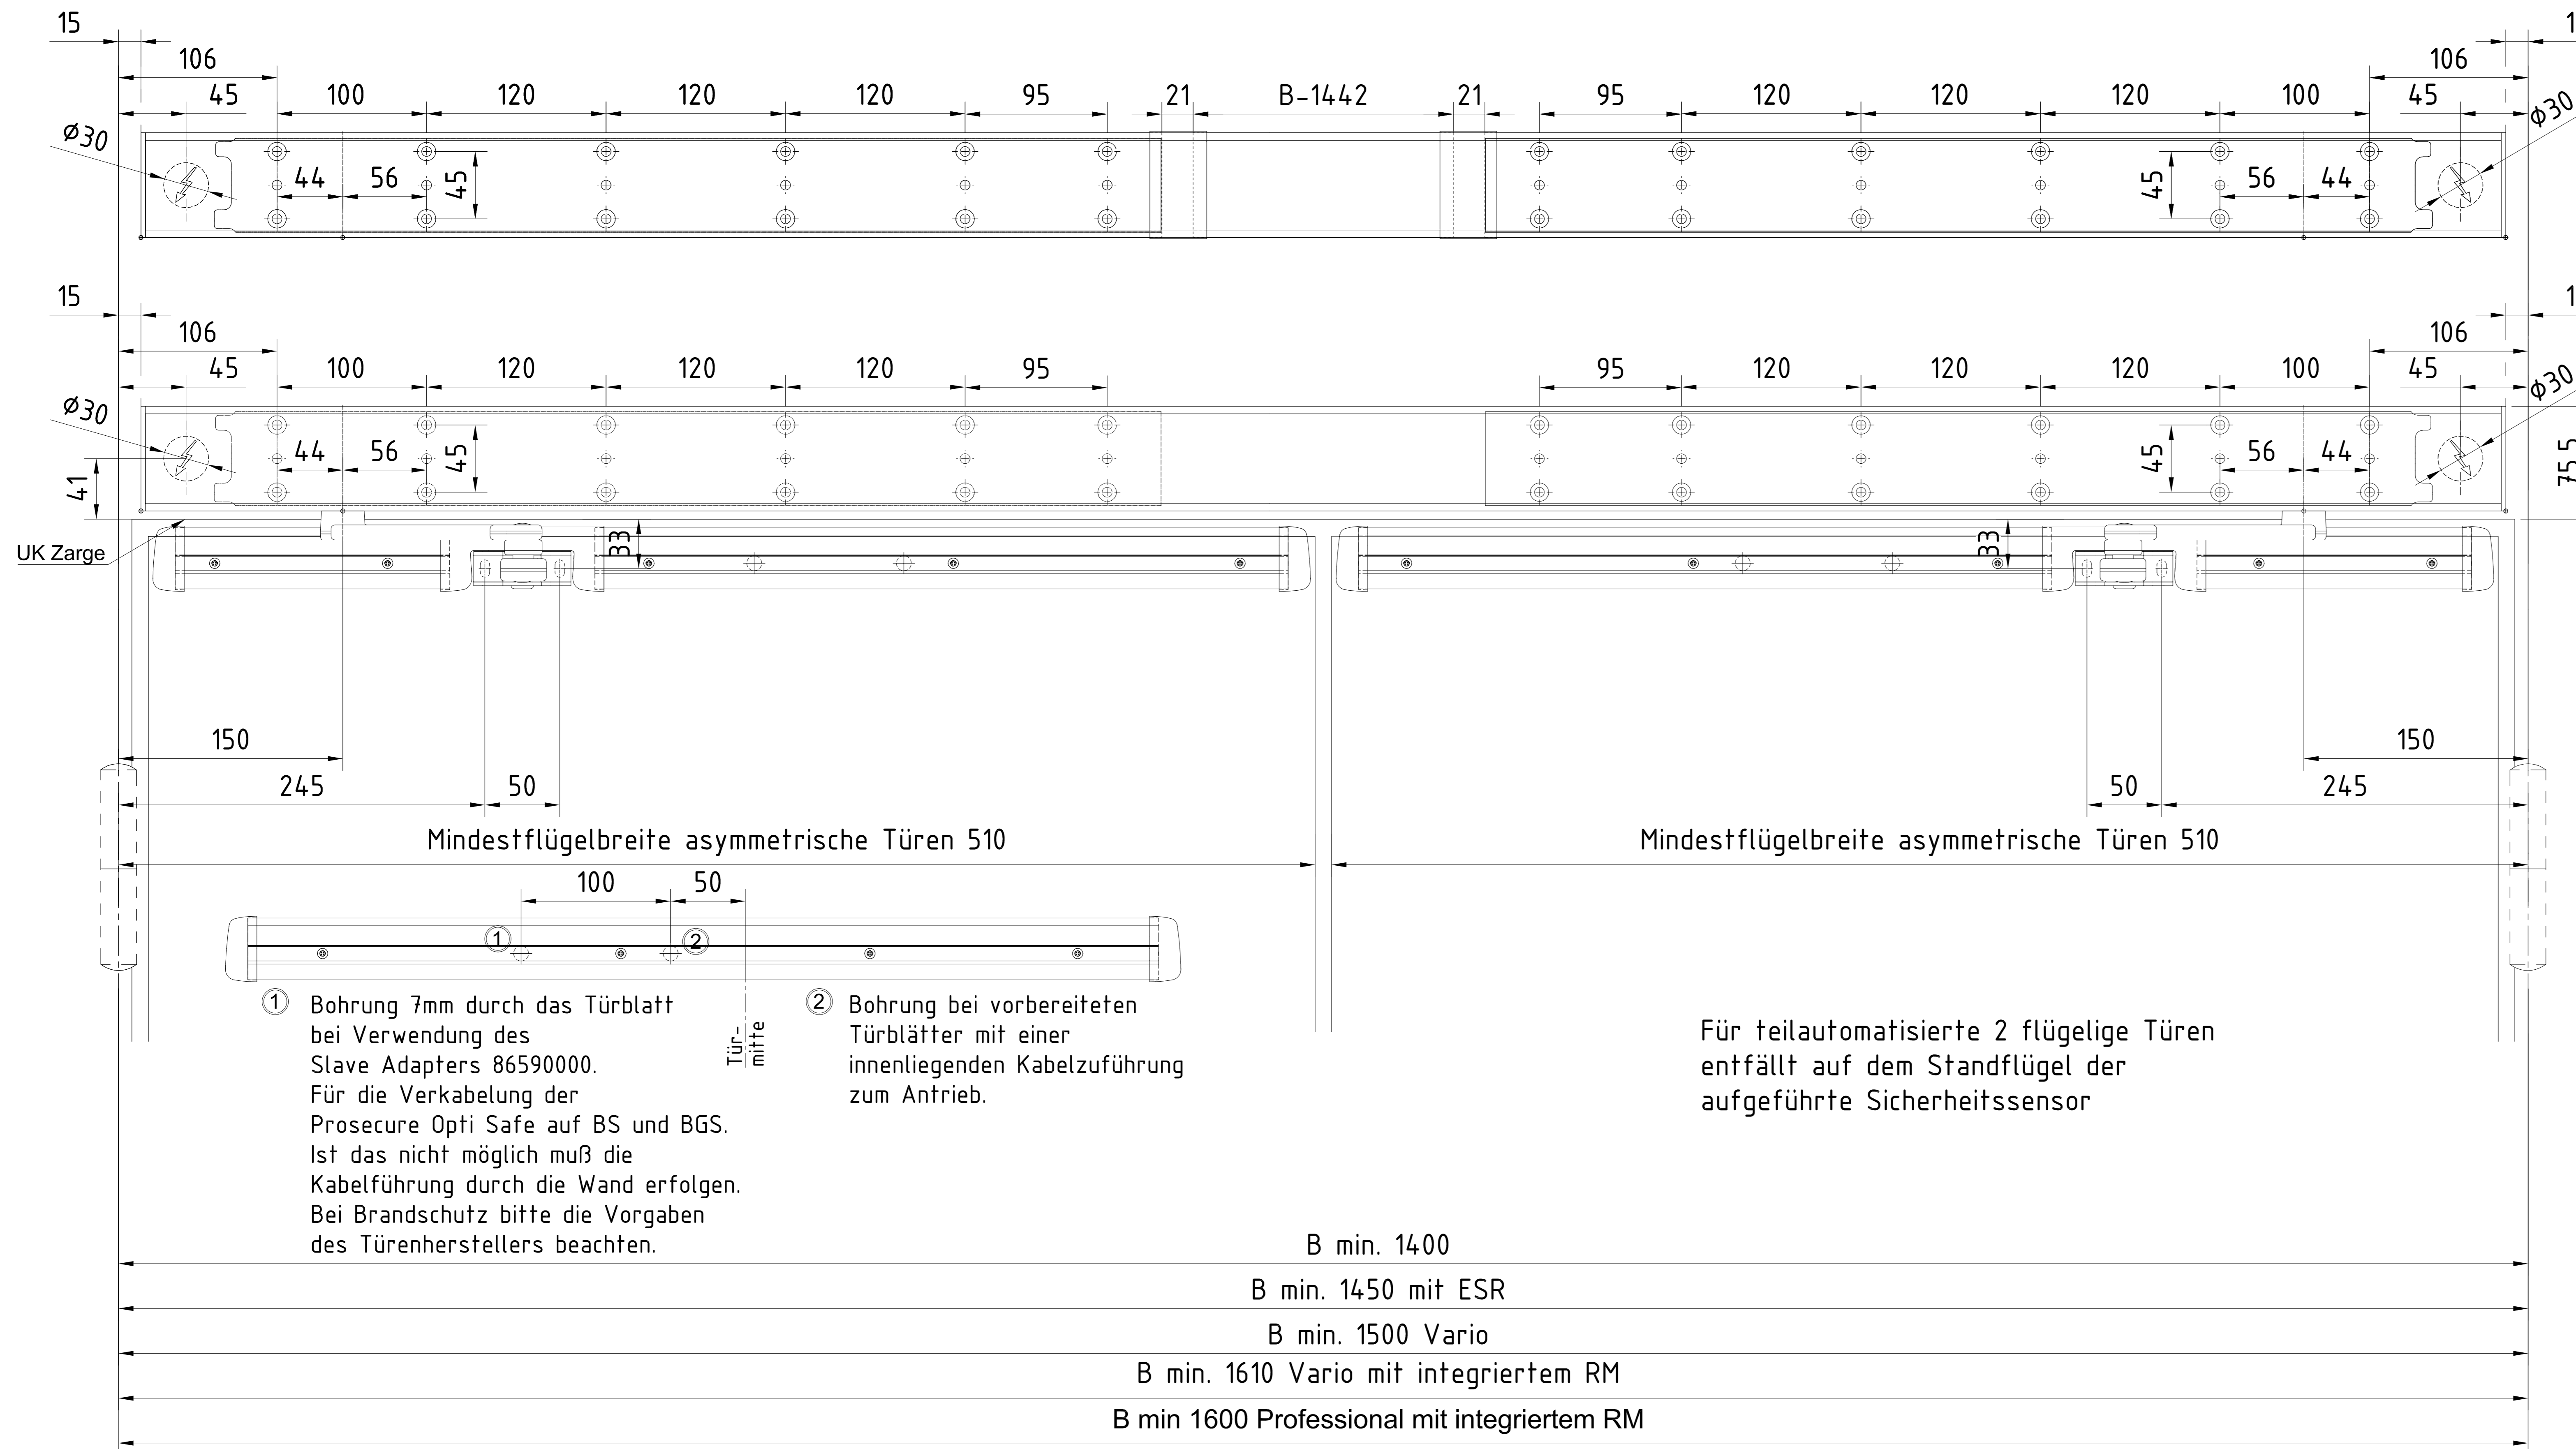

drückend
ohne Sensorik

drückend mit Flat Scan

drückend mit Flat Scan

drückend mit IRS 4

drückend mit Prosecure Opti Safe

drückend
mit Prosecure Opti Safe
Normalgestängeadapter

Gestängeadapter:
eingeschränkte Verwendbarkeit an DIN rechten Türen.