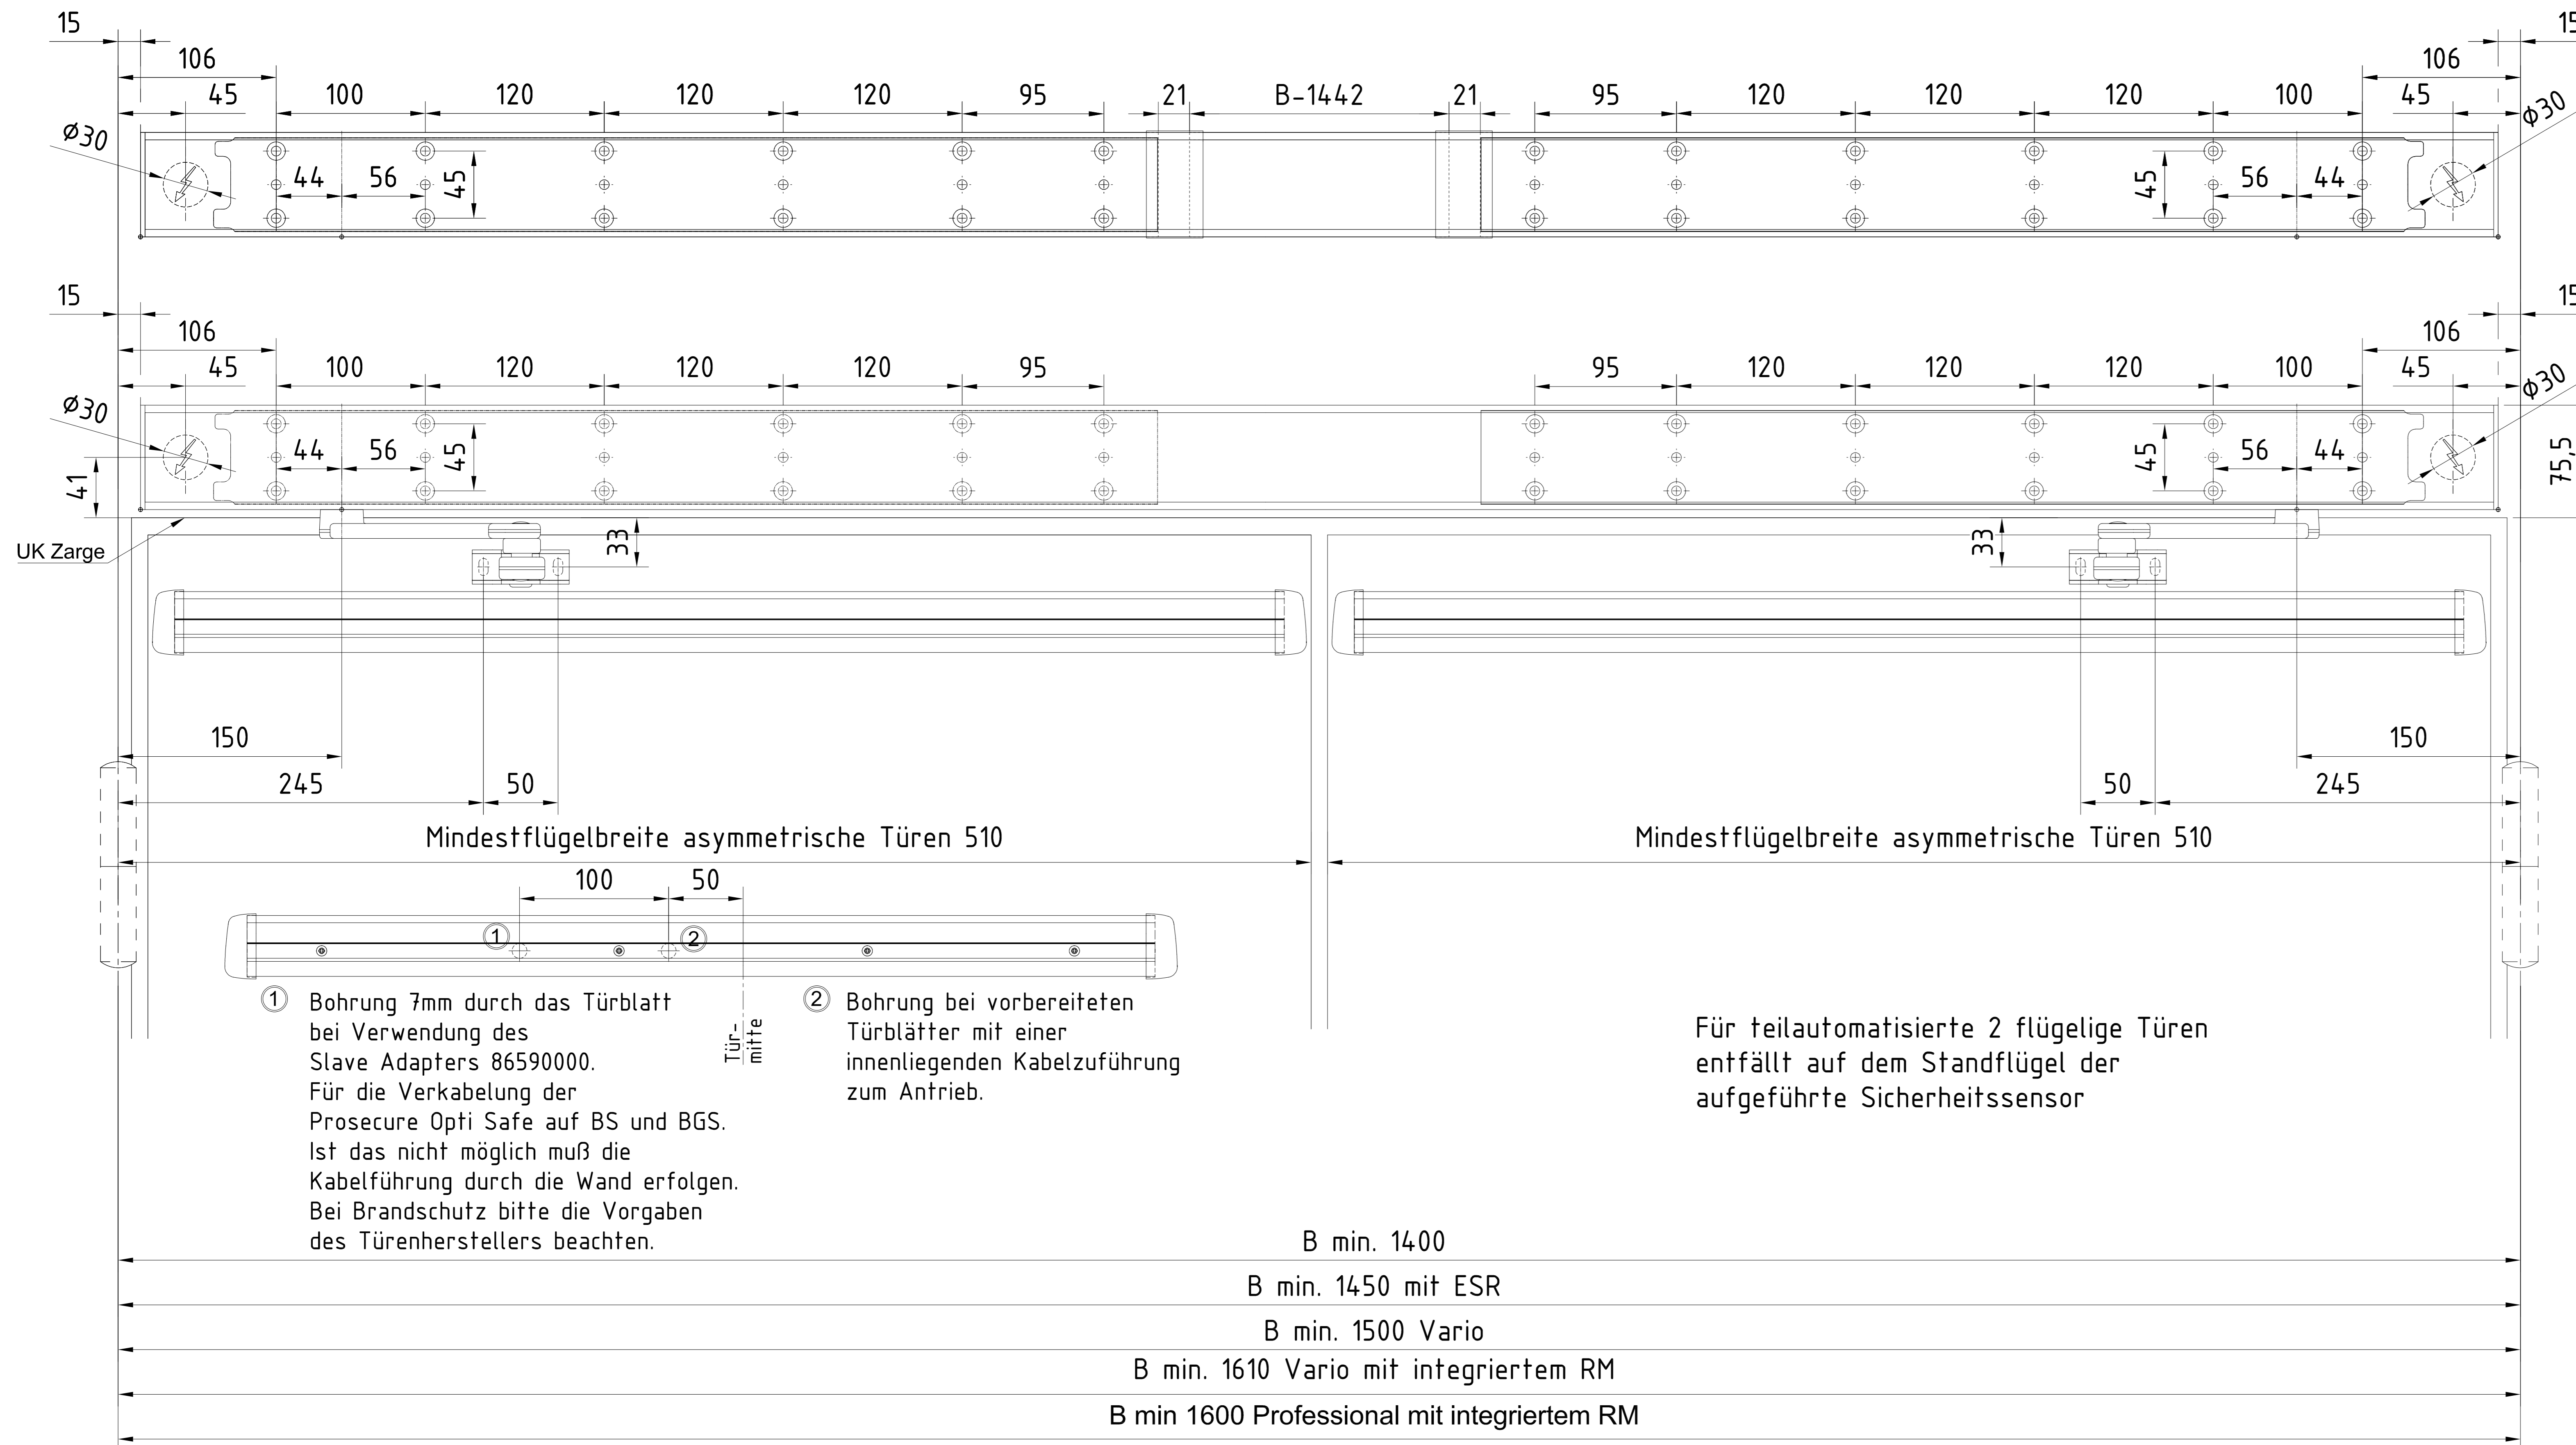

drückend
ohne Sensorik

drückend mit Flat Scan

drückend mit Flat Scan

drückend mit IRS 4

drückend mit Prosecure Opti Safe

drückend
mit Prosecure Opti Safe
Normalgestängeadapter

Gestängeadapter:
eingeschränkte Verwendbarkeit an DIN rechten Türen.