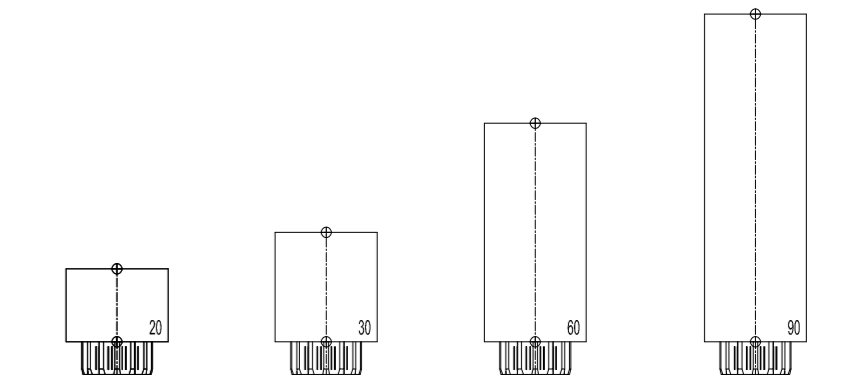

drückend
ohne Sensorik

drückend mit Flat Scan

drückend mit Flat Scan

drückend mit IRS 4

drückend mit Prosecure Opti Safe

drückend
mit Prosecure Opti Safe
Normalgestängeadapter

Gestängeadapter:
eingeschränkte Verwendbarkeit an DIN rechten Türen.