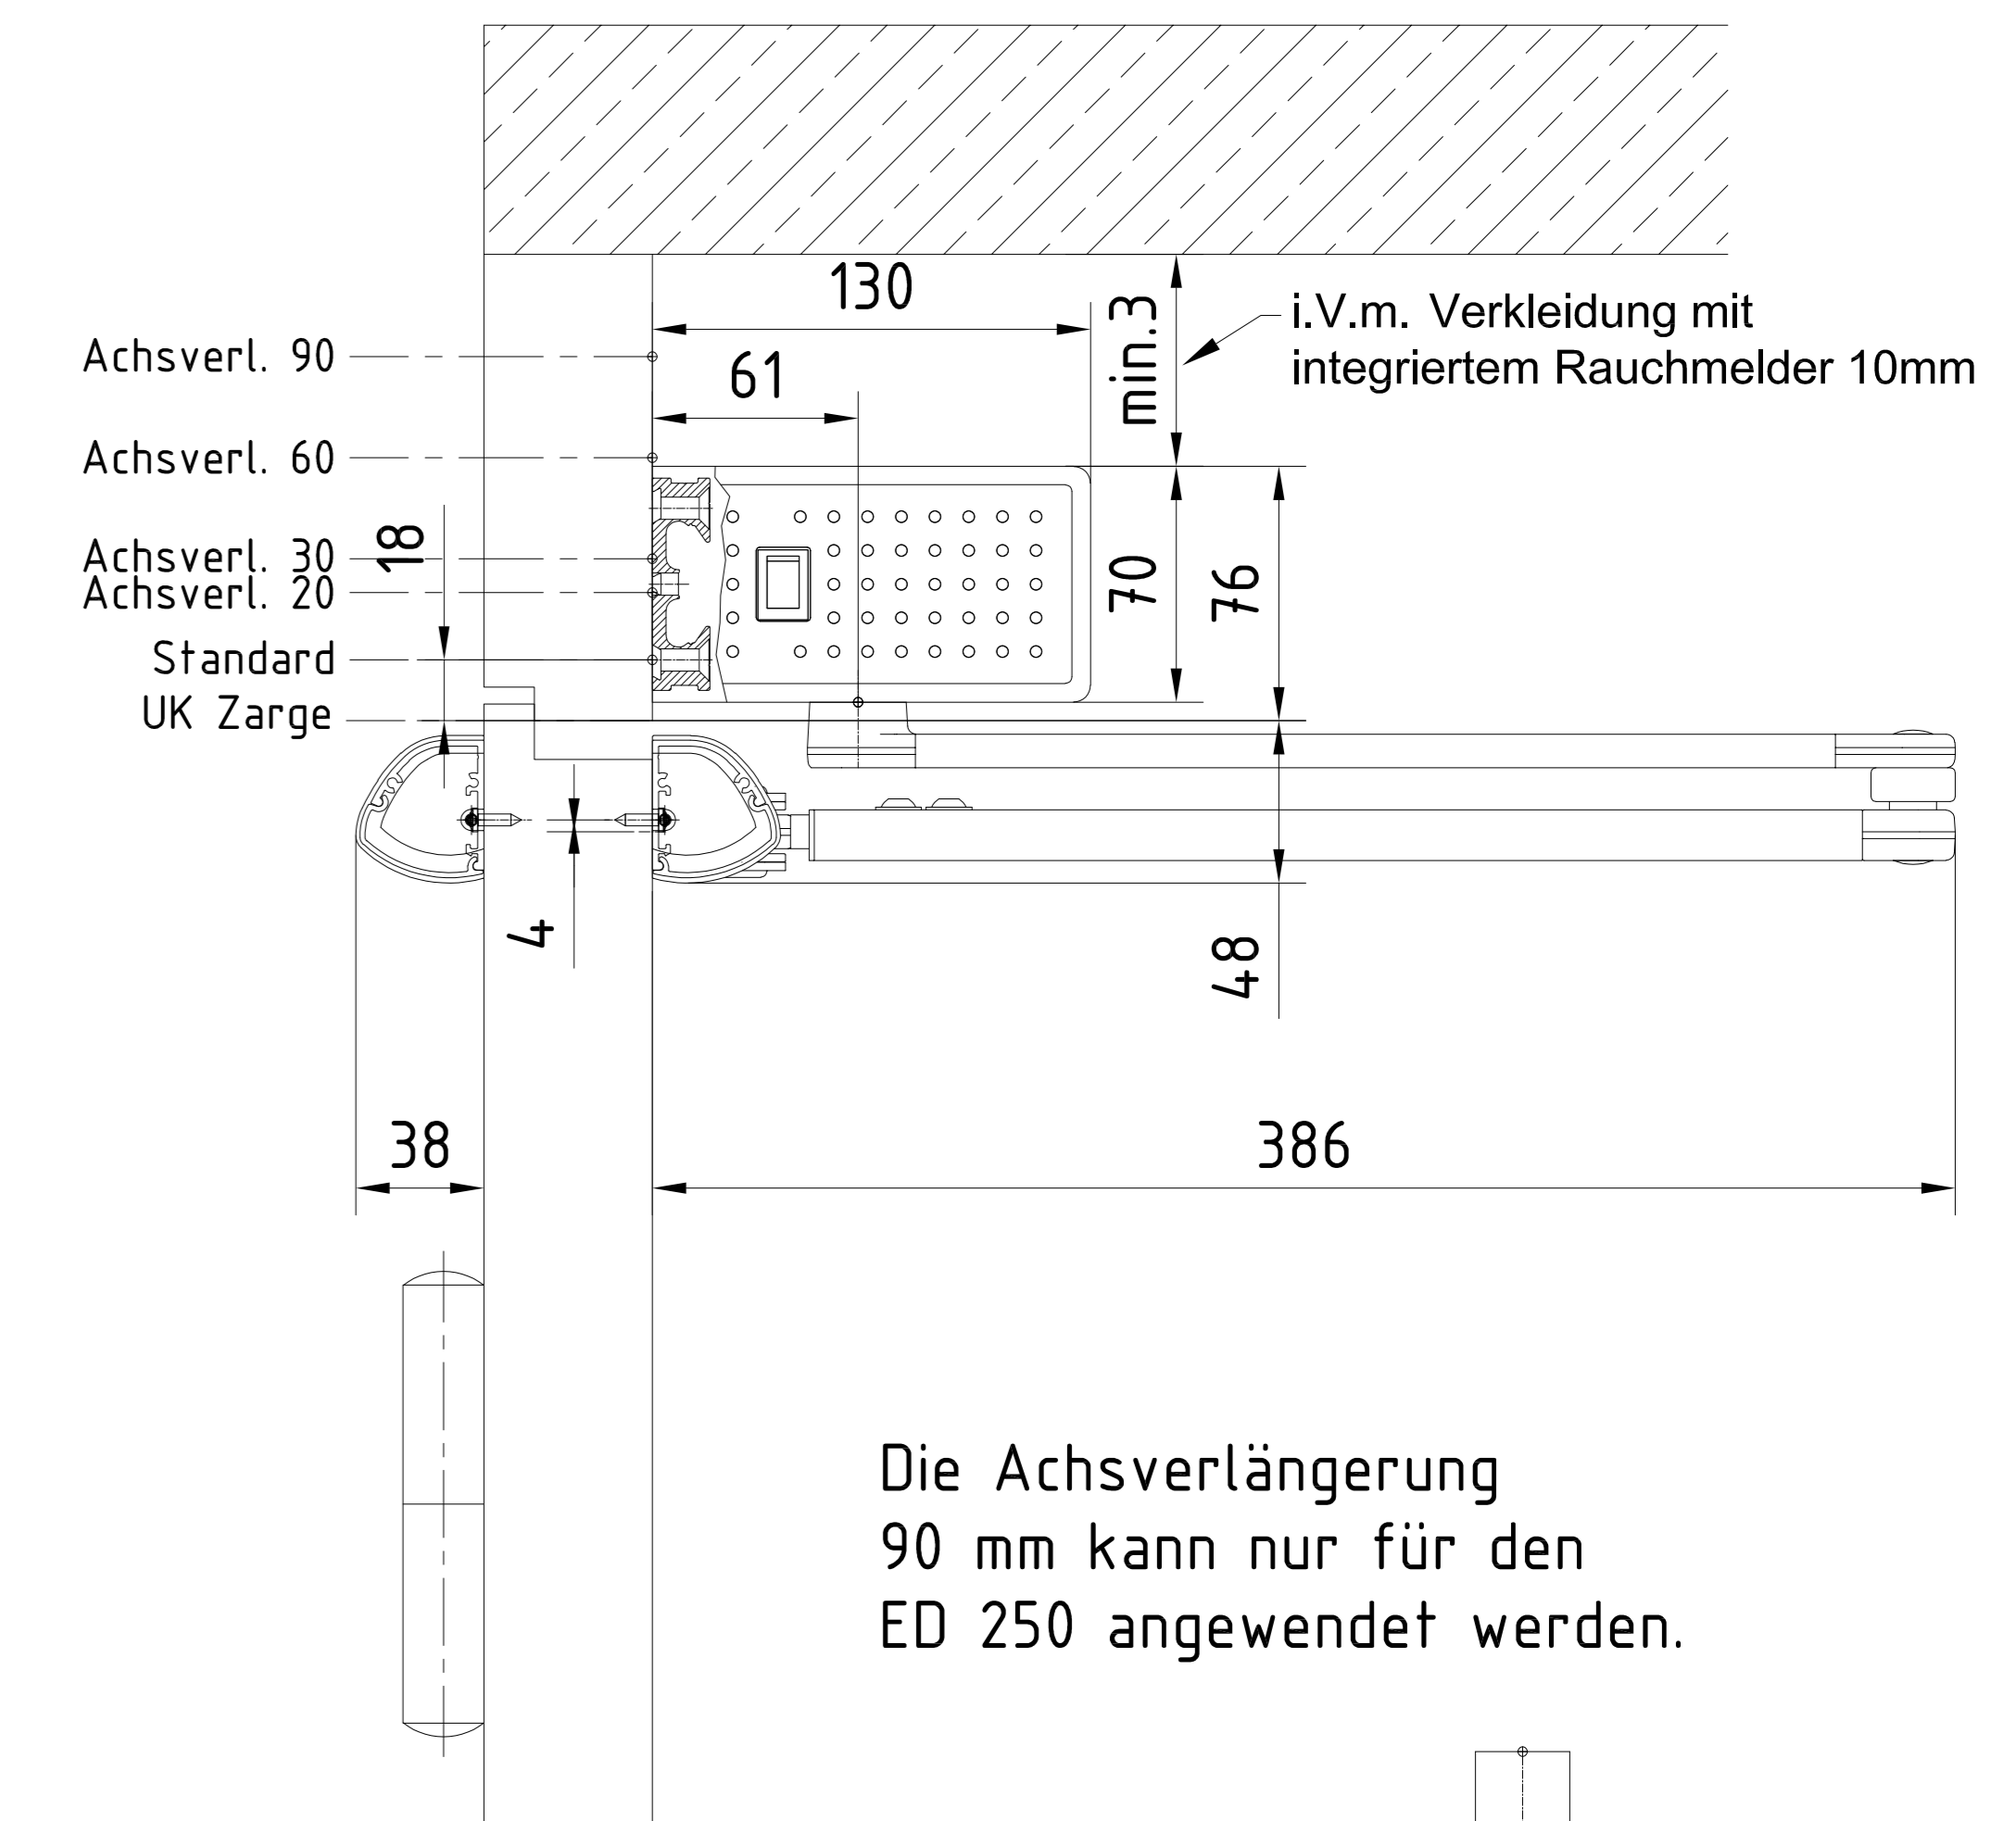

drückend
ohne Sensorik

drückend mit Flat Scan

drückend mit Flat Scan

drückend mit IRS 4

drückend mit Prosecure Opti Safe

drückend
mit Prosecure Opti Safe
Normalgestängeadapter

Gestängeadapter:
eingeschränkte Verwendbarkeit an DIN rechten Türen.