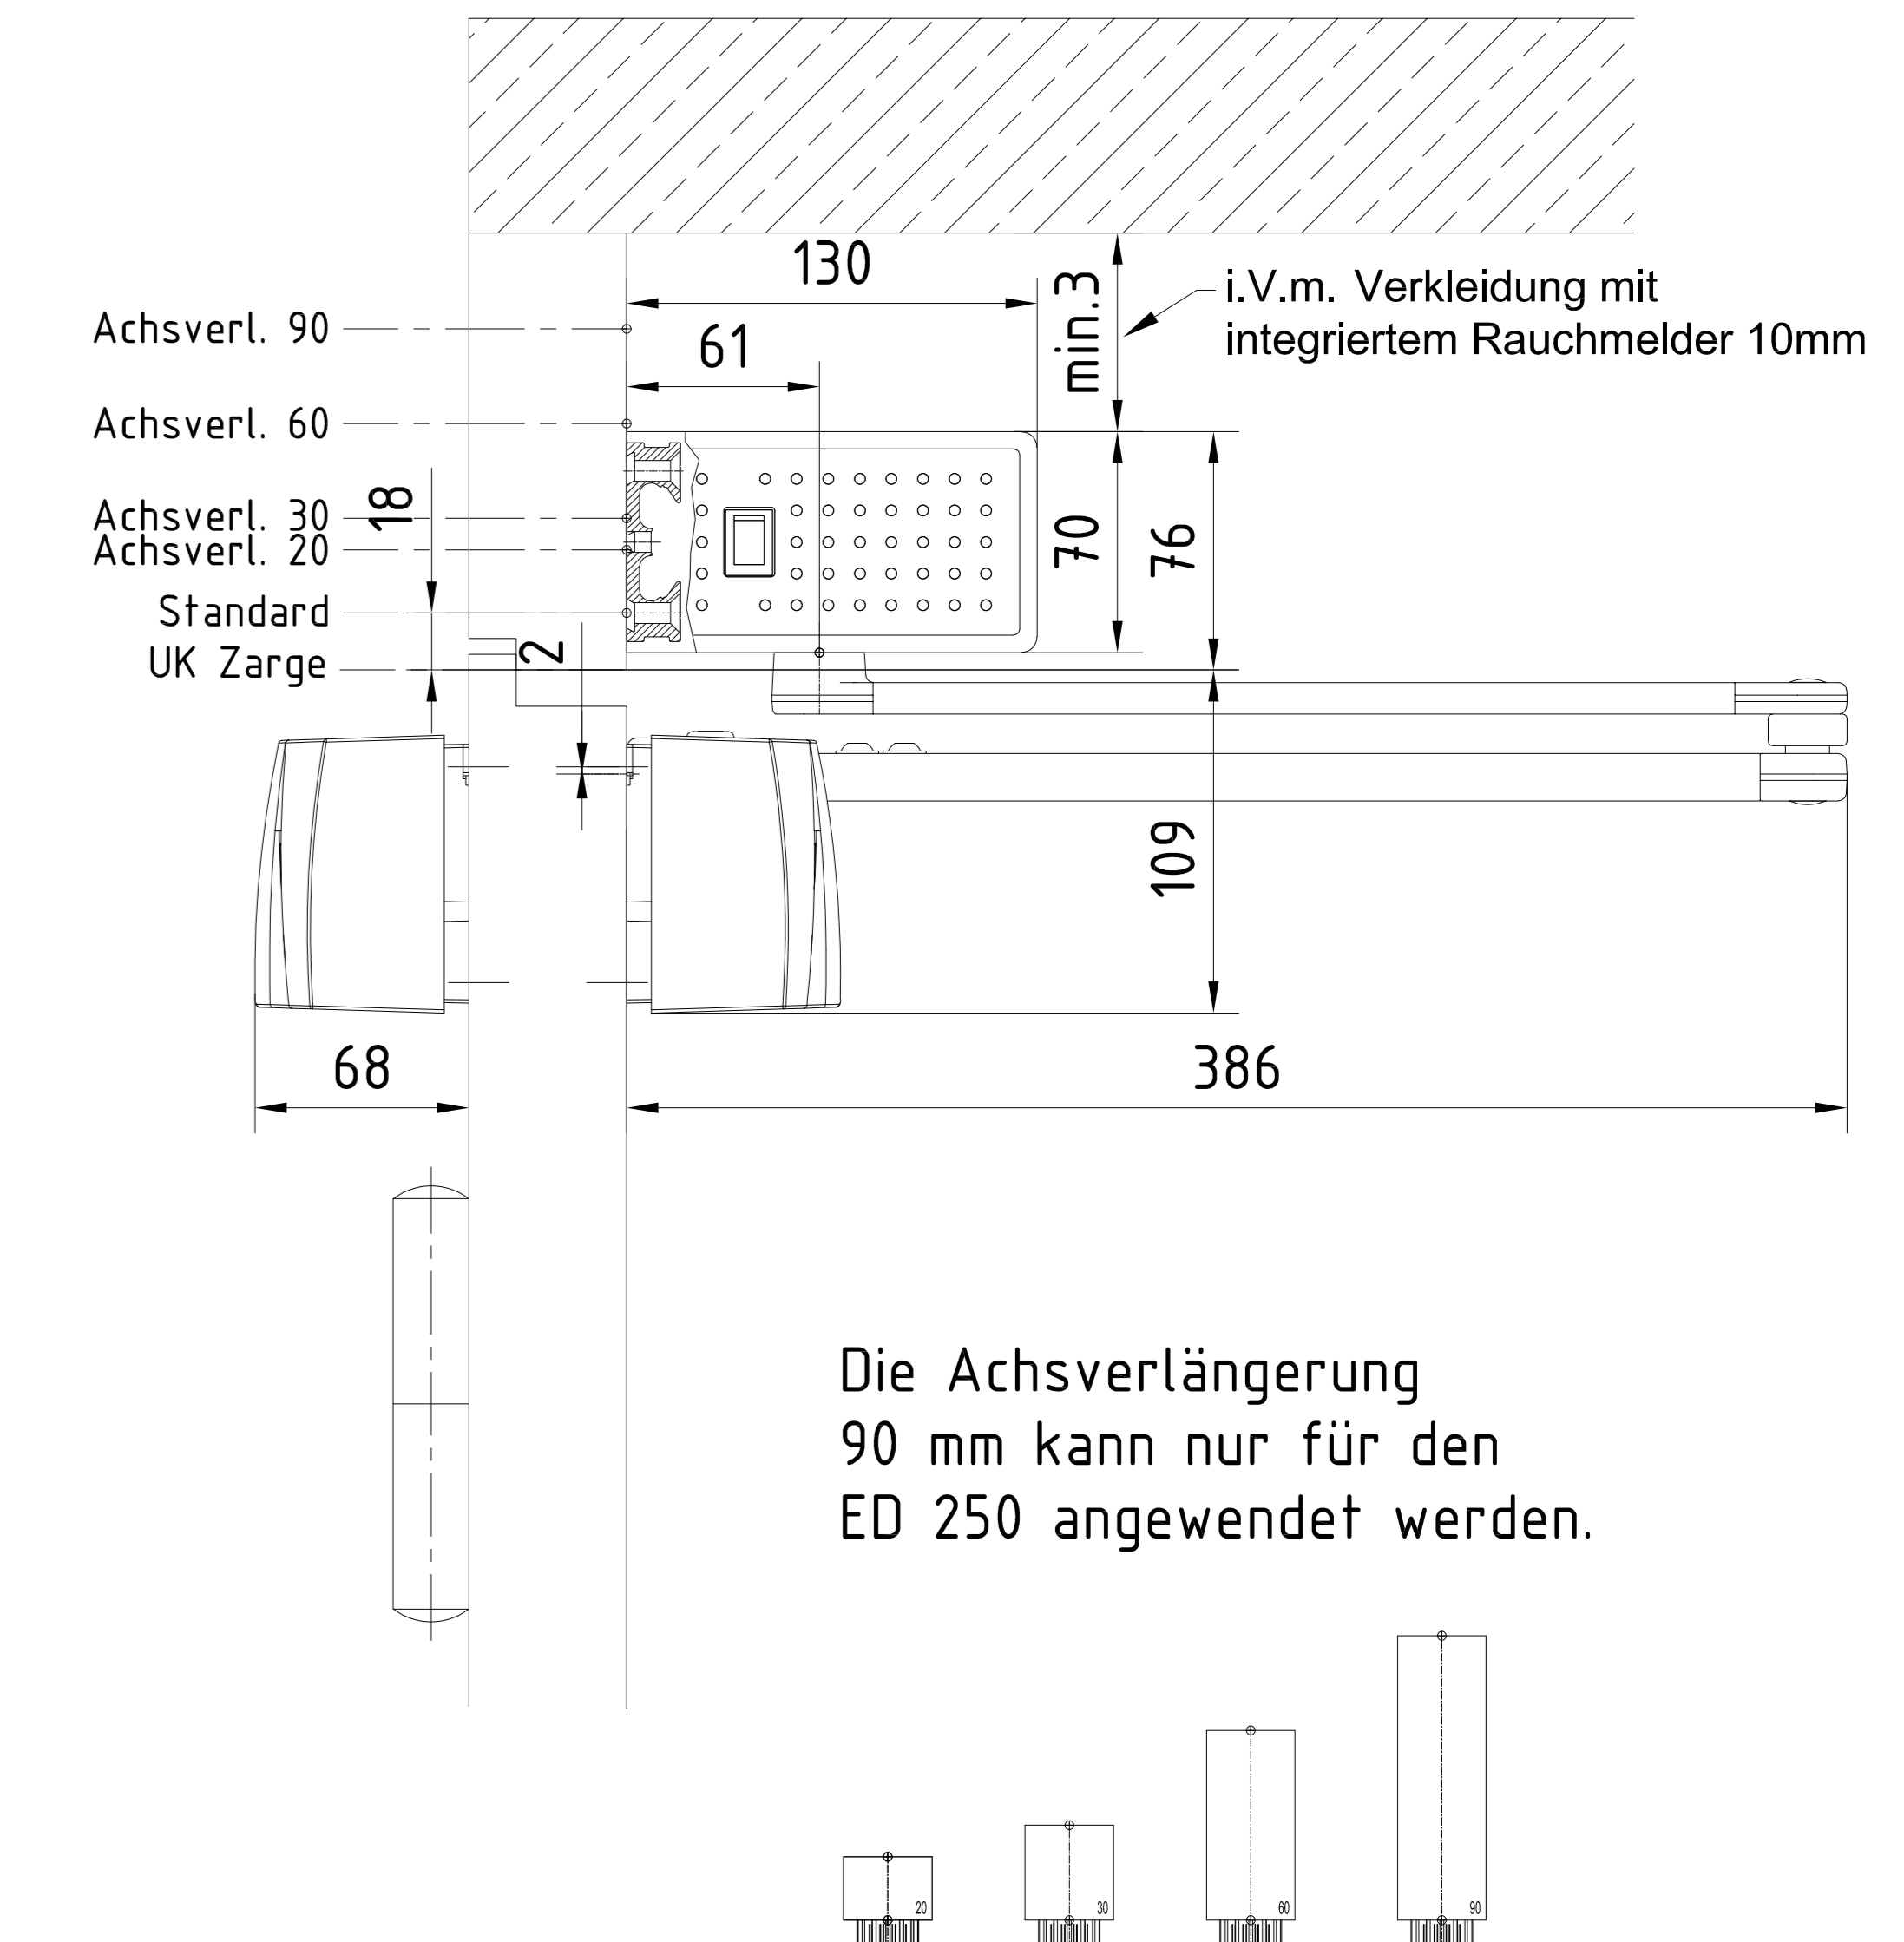

drückend
ohne Sensorik

drückend mit Flat Scan

drückend mit Flat Scan

drückend mit IRS 4

drückend mit Prosecure Opti Safe

drückend
mit Prosecure Opti Safe
Normalgestängeadapter

Gestängeadapter:
eingeschränkte Verwendbarkeit an DIN rechten Türen.