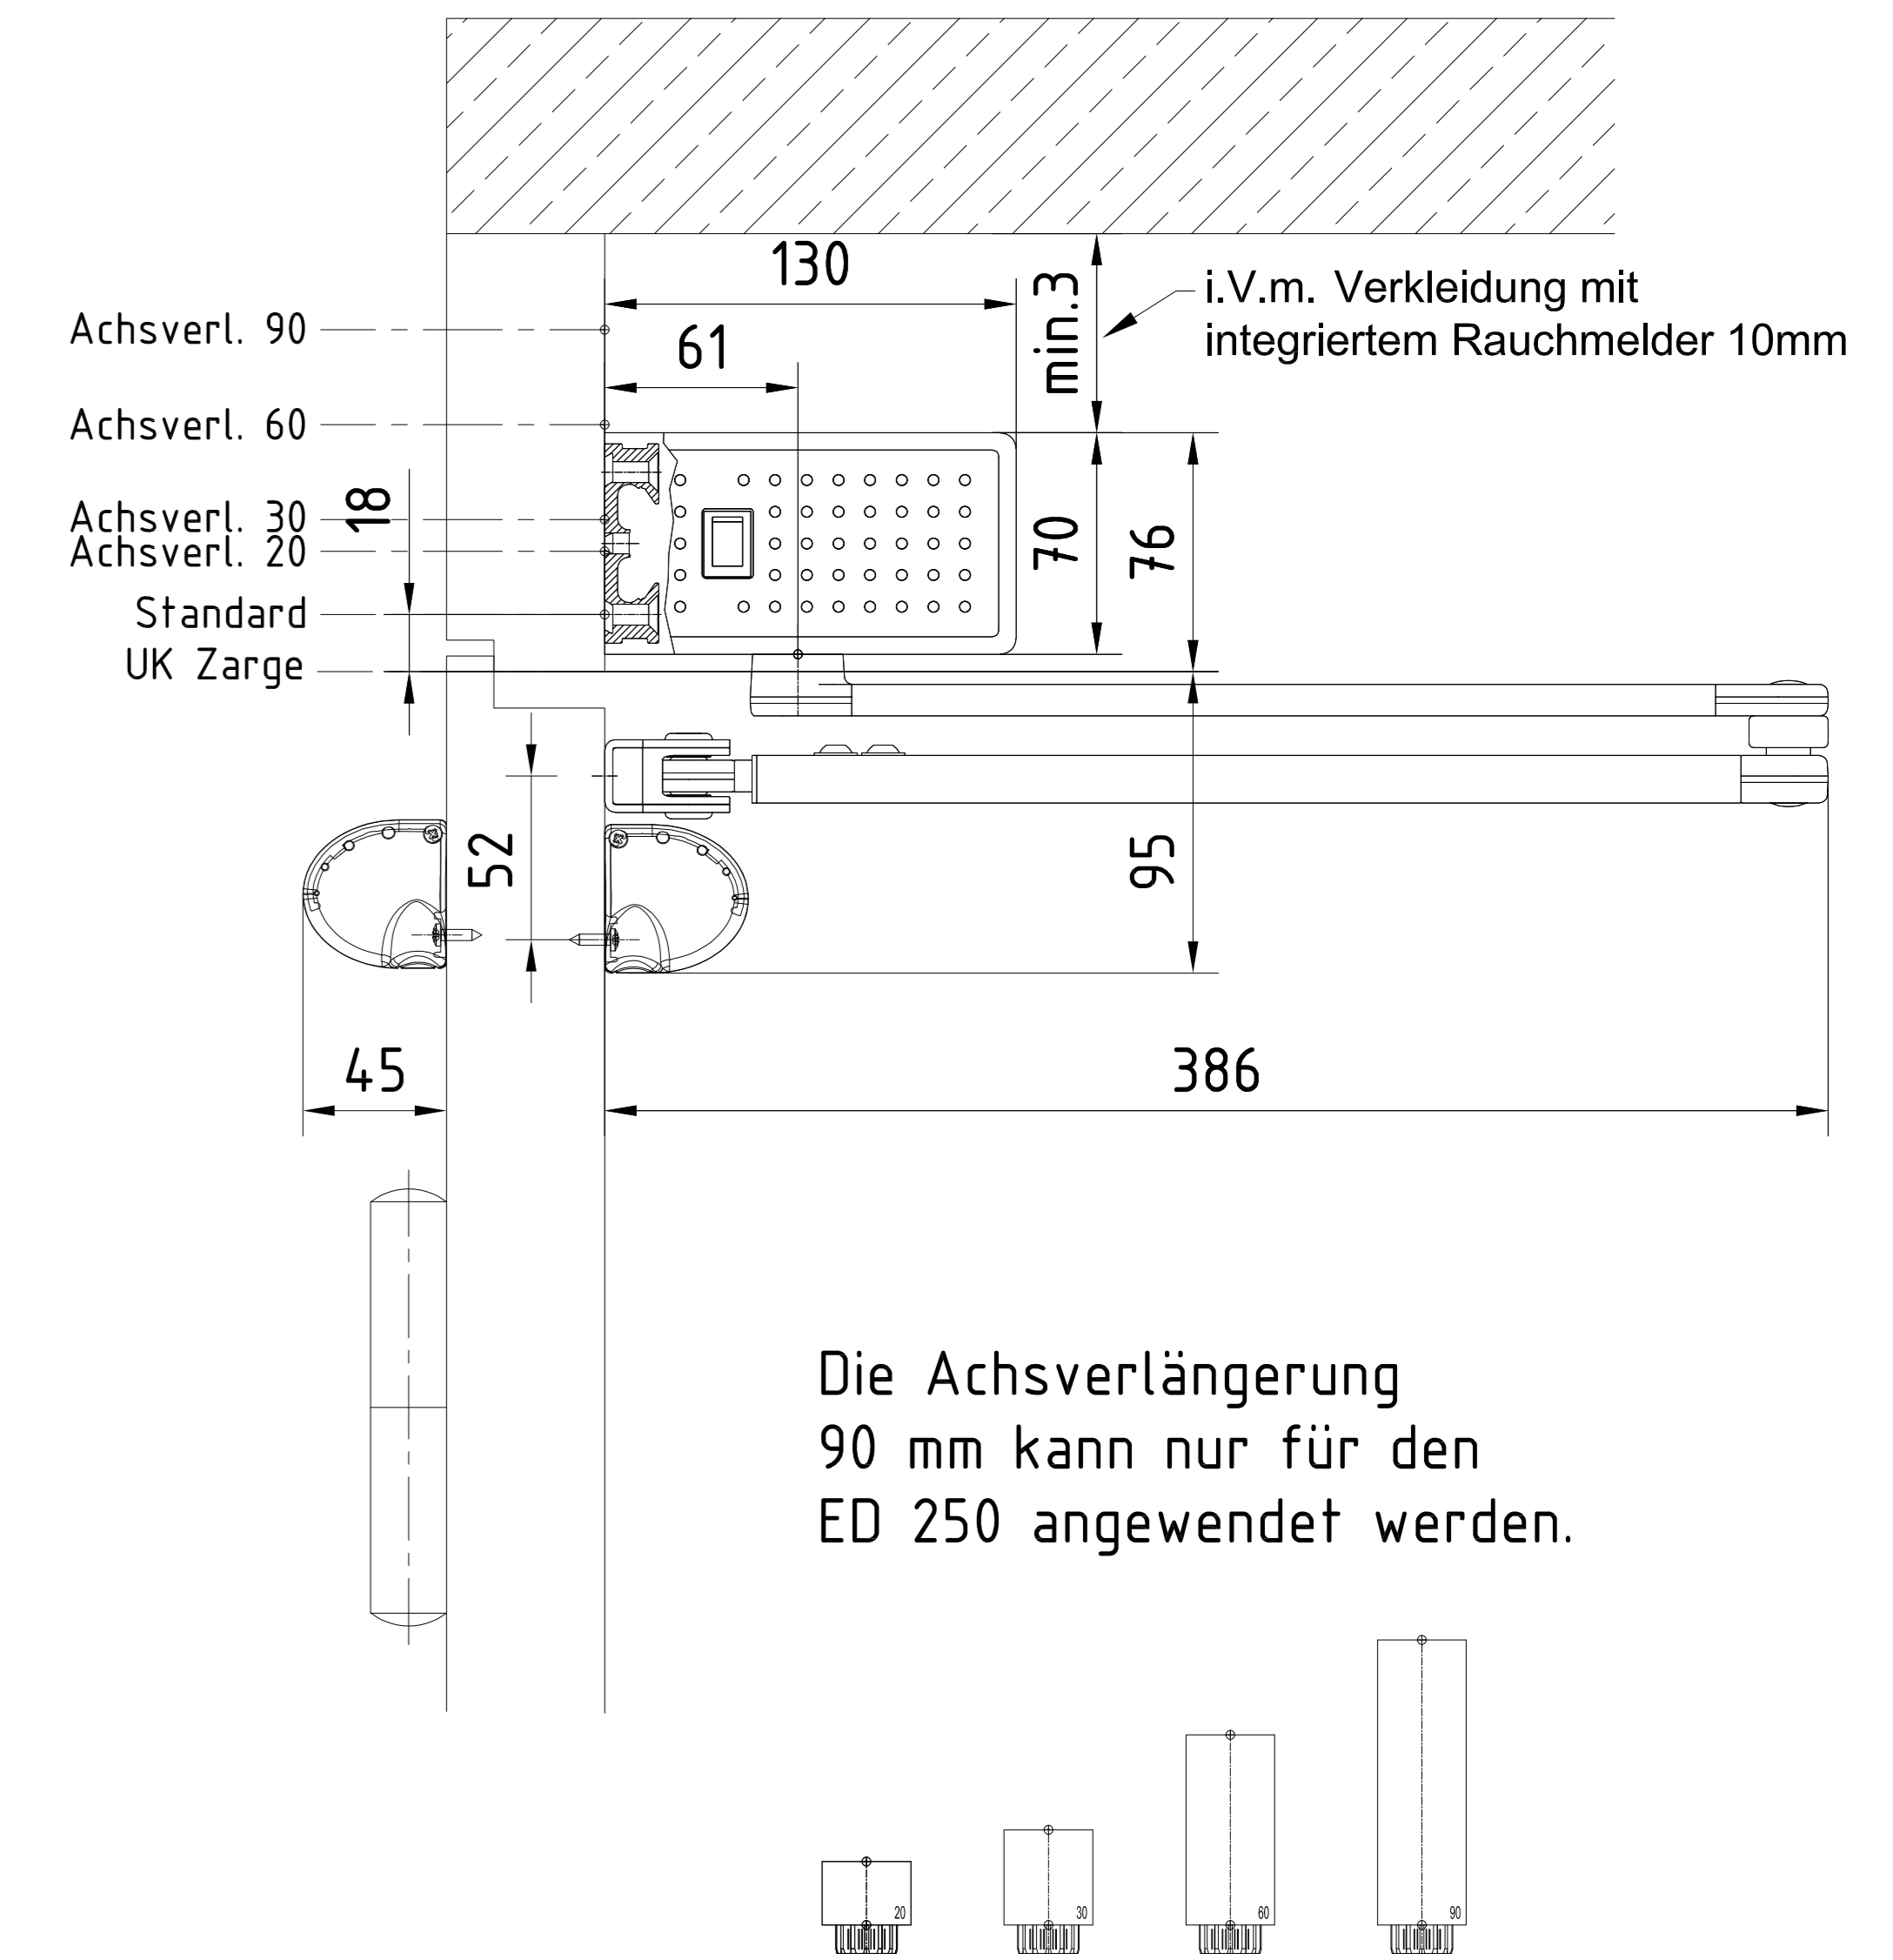

drückend
ohne Sensorik

drückend mit Flat Scan

drückend mit Flat Scan

drückend mit IRS 4

drückend mit Prosecure Opti Safe

drückend
mit Prosecure Opti Safe
Normalgestängeadapter

Gestängeadapter:
eingeschränkte Verwendbarkeit an DIN rechten Türen.