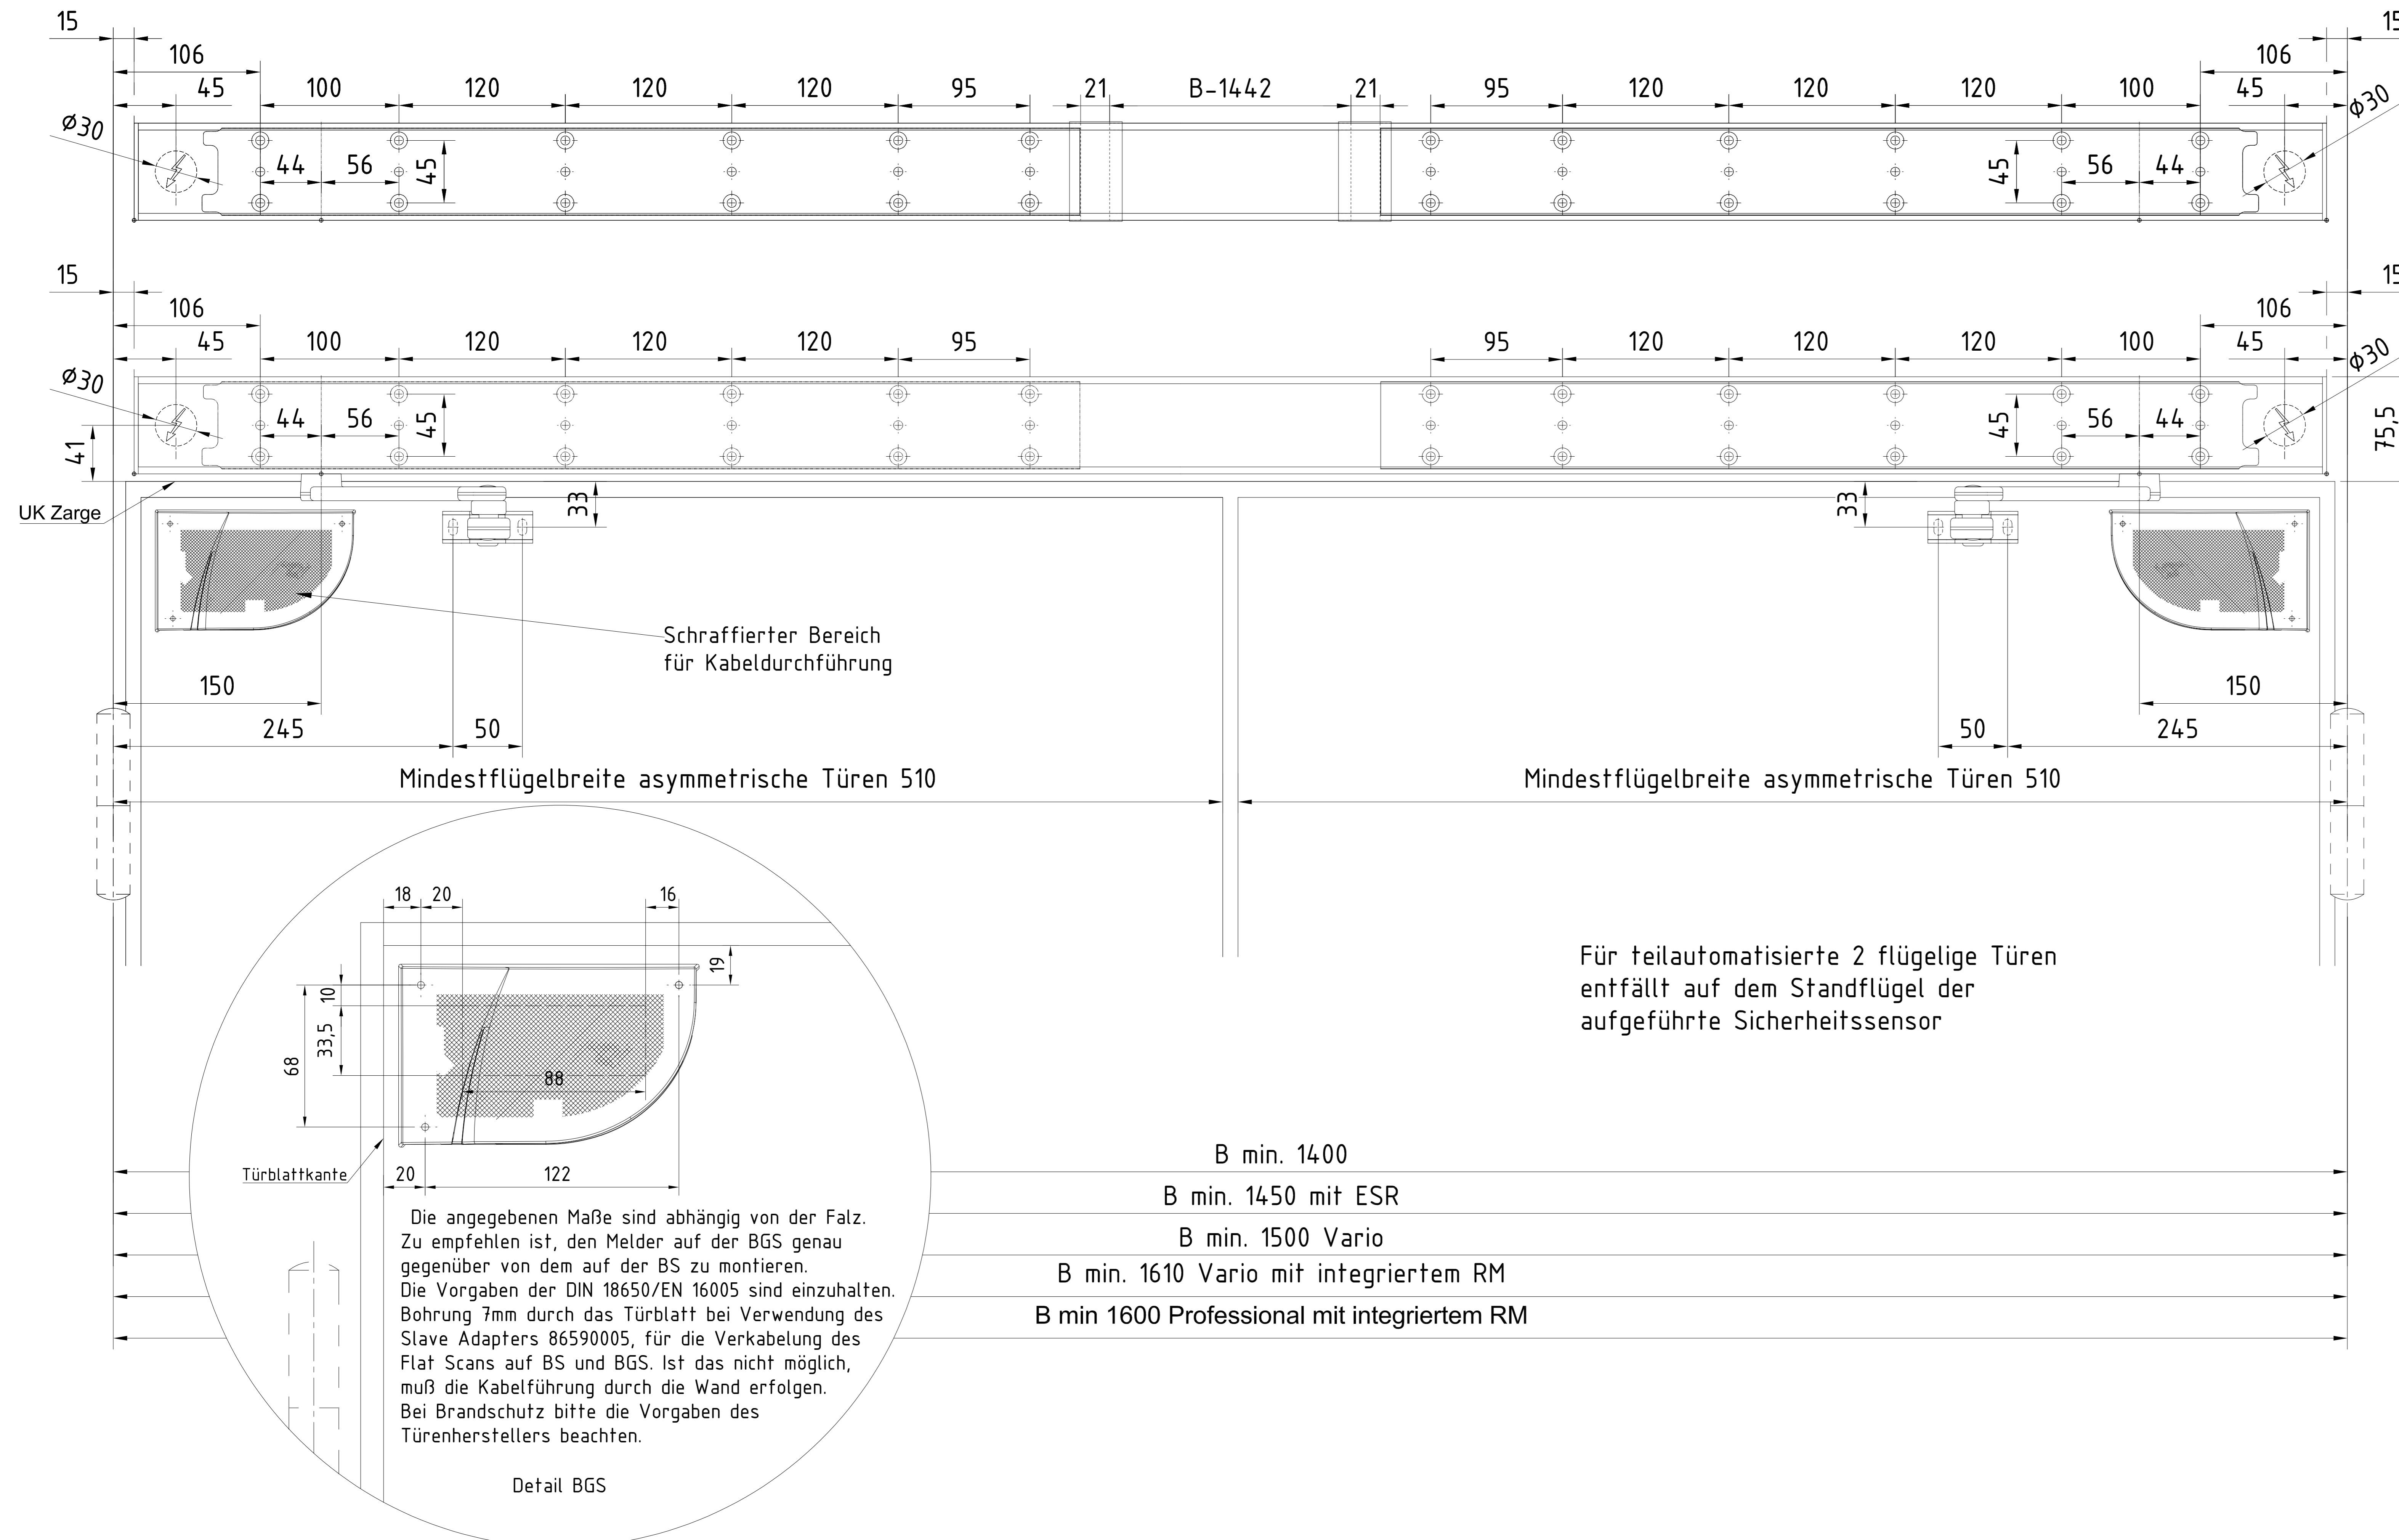

drückend
ohne Sensorik

drückend mit Flat Scan

drückend mit Flat Scan

drückend mit IRS 4

drückend mit Prosecure Opti Safe

drückend
mit Prosecure Opti Safe
Normalgestängeadapter

Gestängeadapter:
eingeschränkte Verwendbarkeit an DIN rechten Türen.