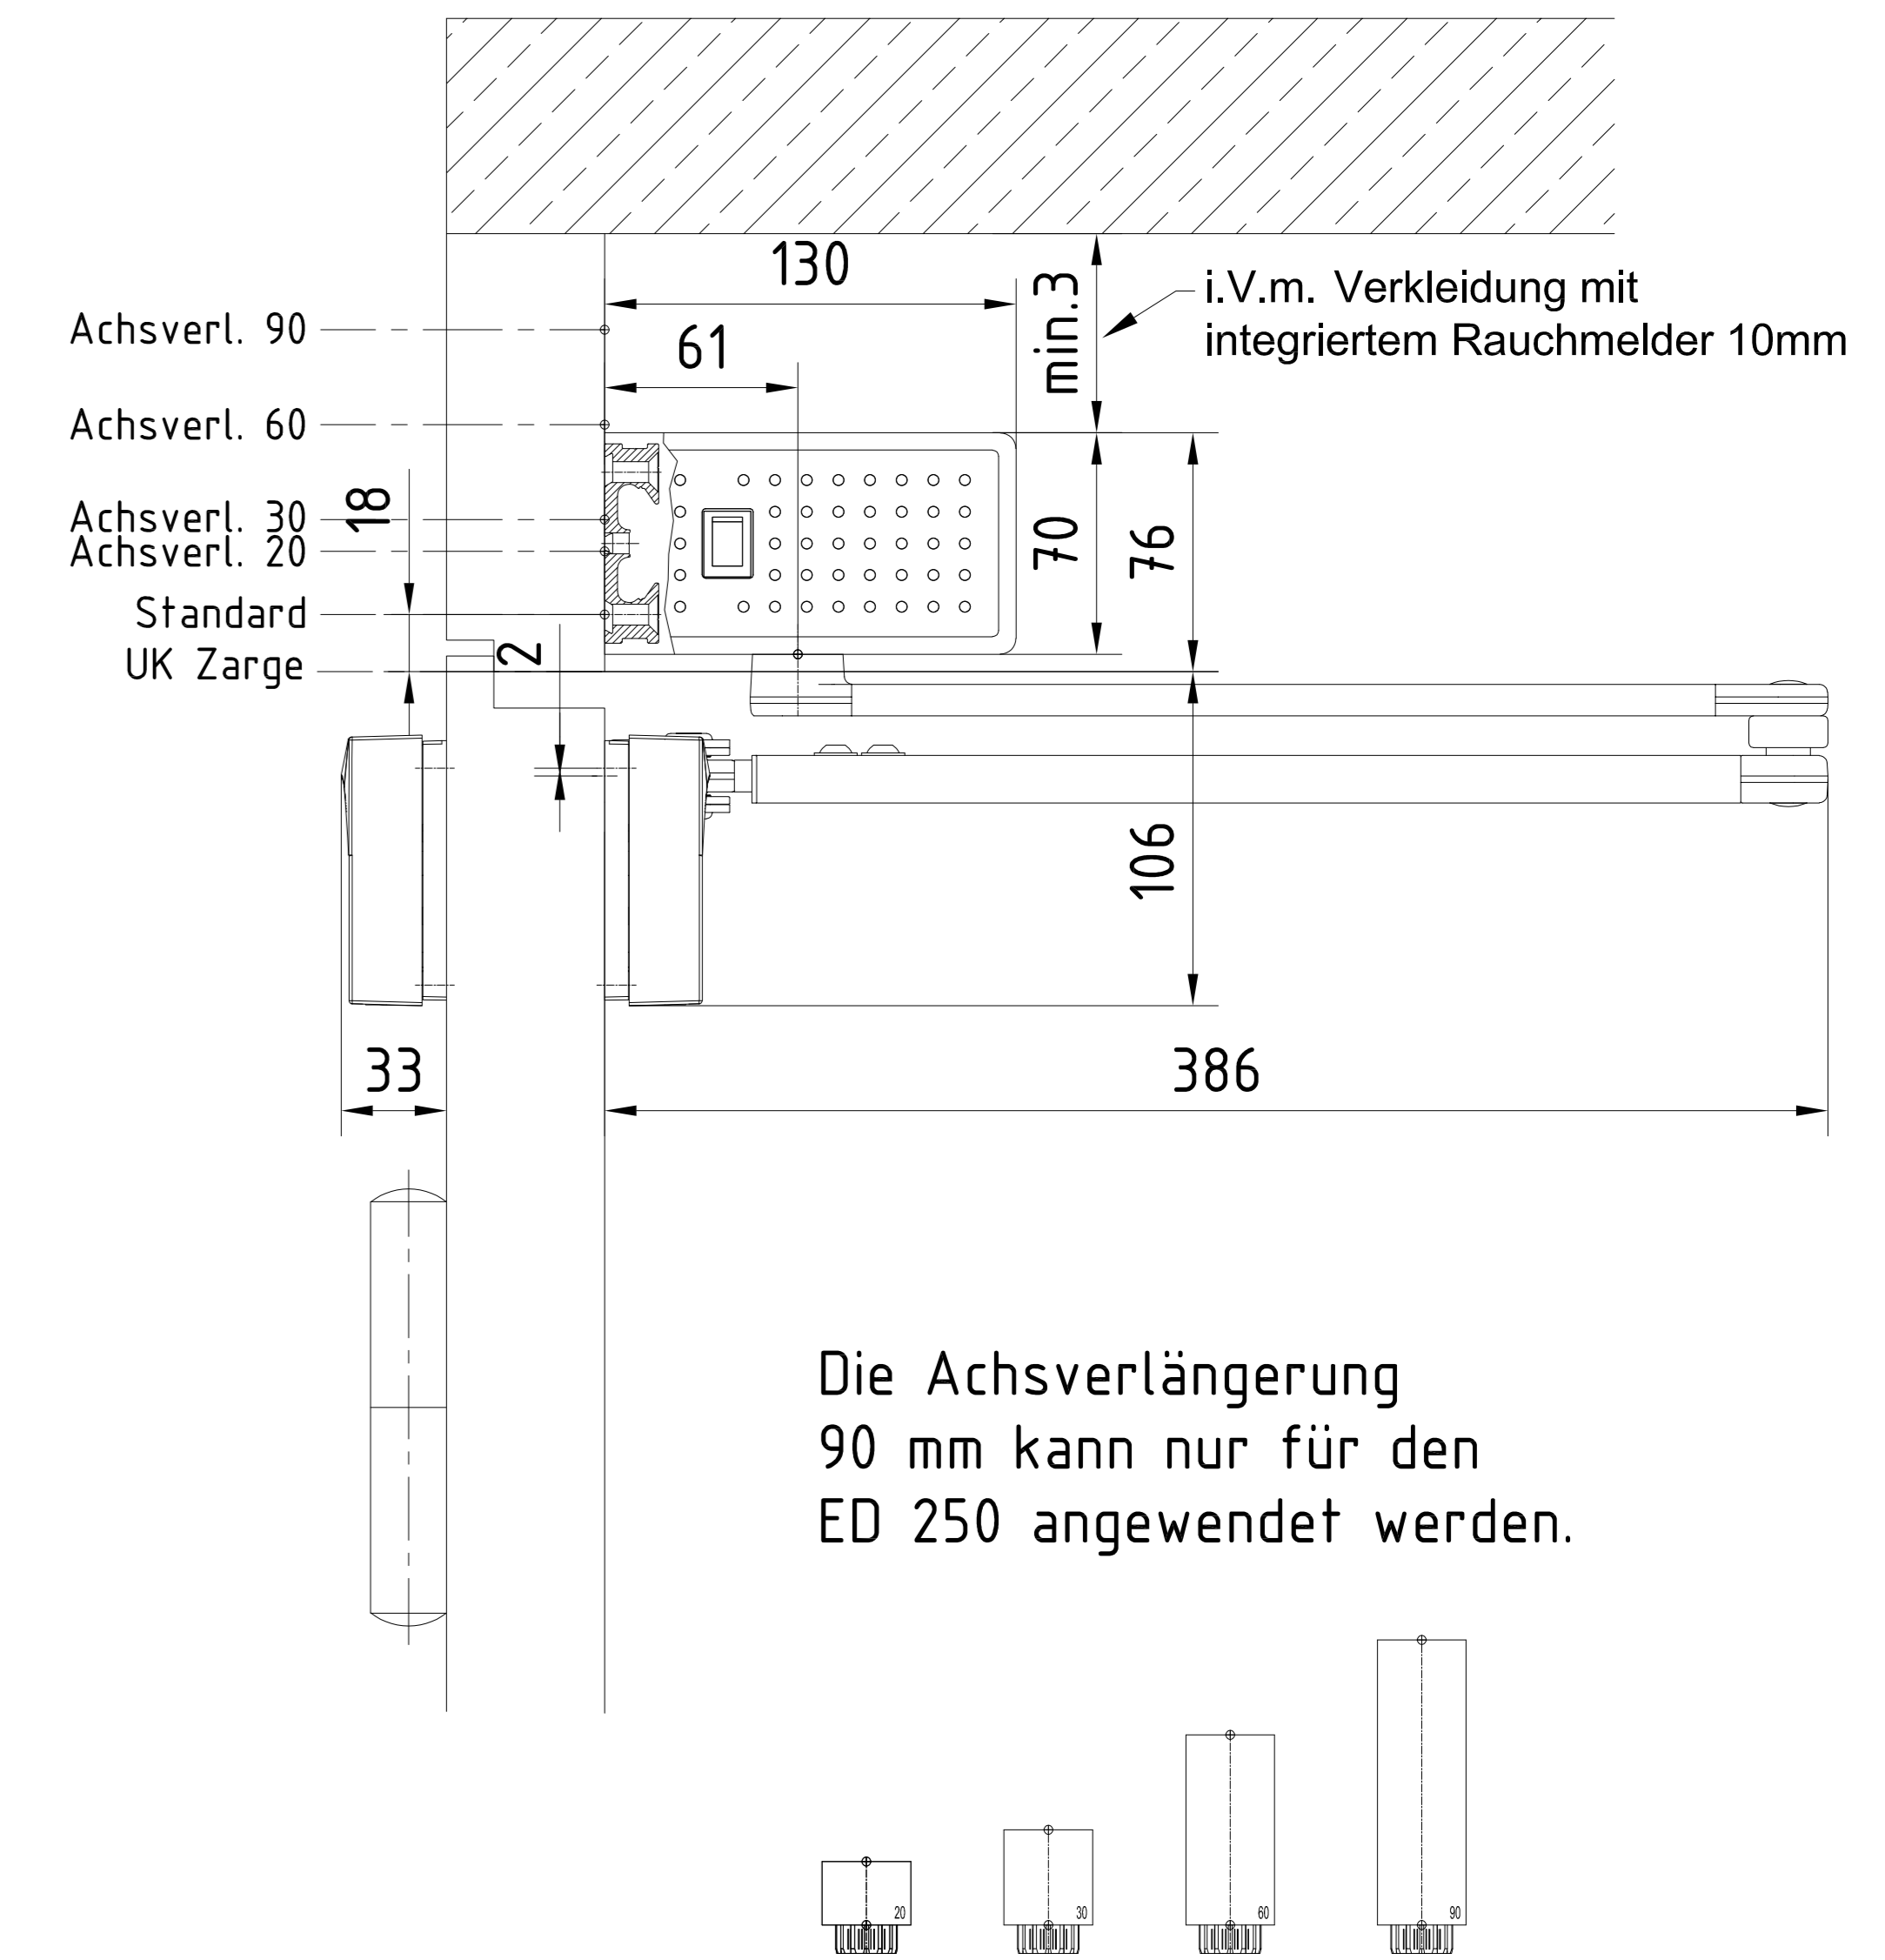

drückend
ohne Sensorik

drückend mit Flat Scan

drückend mit Flat Scan

drückend mit IRS 4

drückend mit Prosecure Opti Safe

drückend
mit Prosecure Opti Safe
Normalgestängeadapter

Gestängeadapter:
eingeschränkte Verwendbarkeit an DIN rechten Türen.