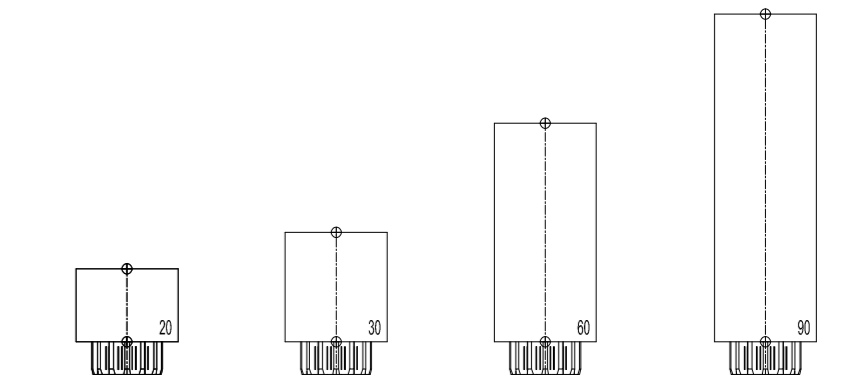

drückend
ohne Sensorik

drückend mit Flat Scan

drückend mit Flat Scan

drückend mit IRS 4

drückend mit Prosecure Opti Safe

drückend
mit Prosecure Opti Safe
Normalgestängeadapter

Gestängeadapter:
eingeschränkte Verwendbarkeit an DIN rechten Türen.