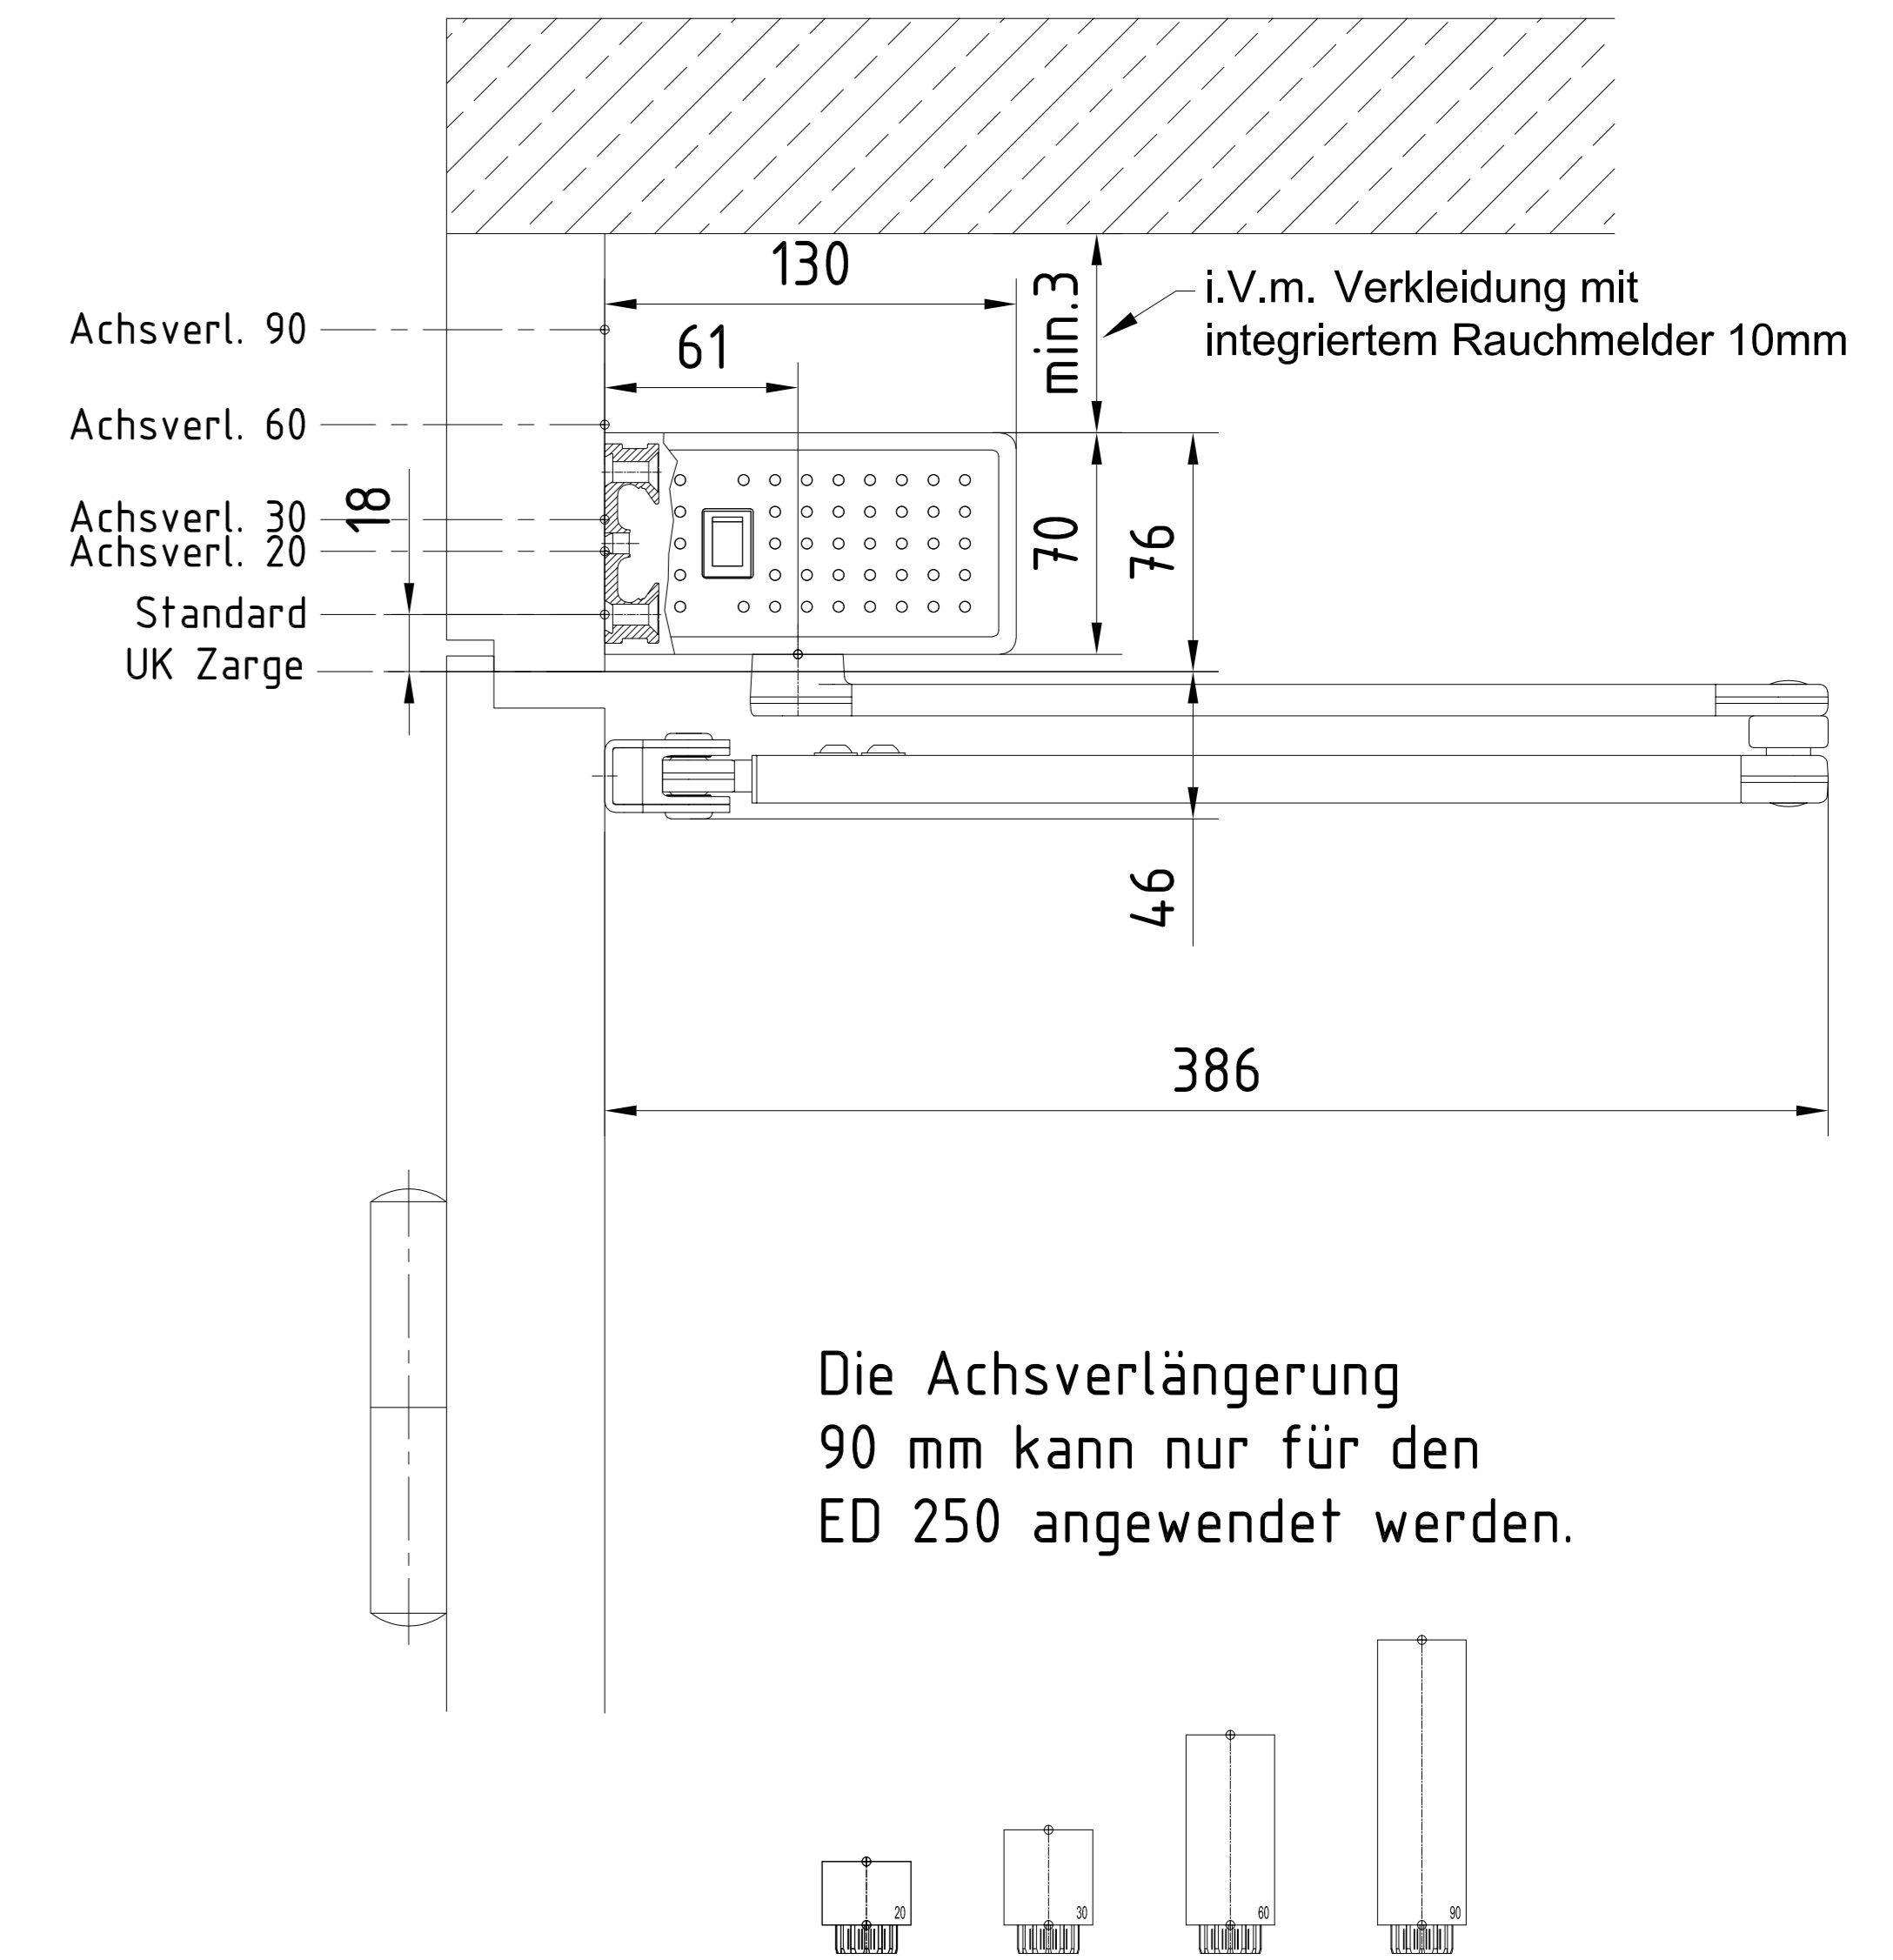

drückend
ohne Sensorik

drückend mit Flat Scan

drückend mit Flat Scan

drückend mit IRS 4

drückend mit Prosecure Opti Safe

drückend
mit Prosecure Opti Safe
Normalgestängeadapter

Gestängeadapter:
eingeschränkte Verwendbarkeit an DIN rechten Türen.