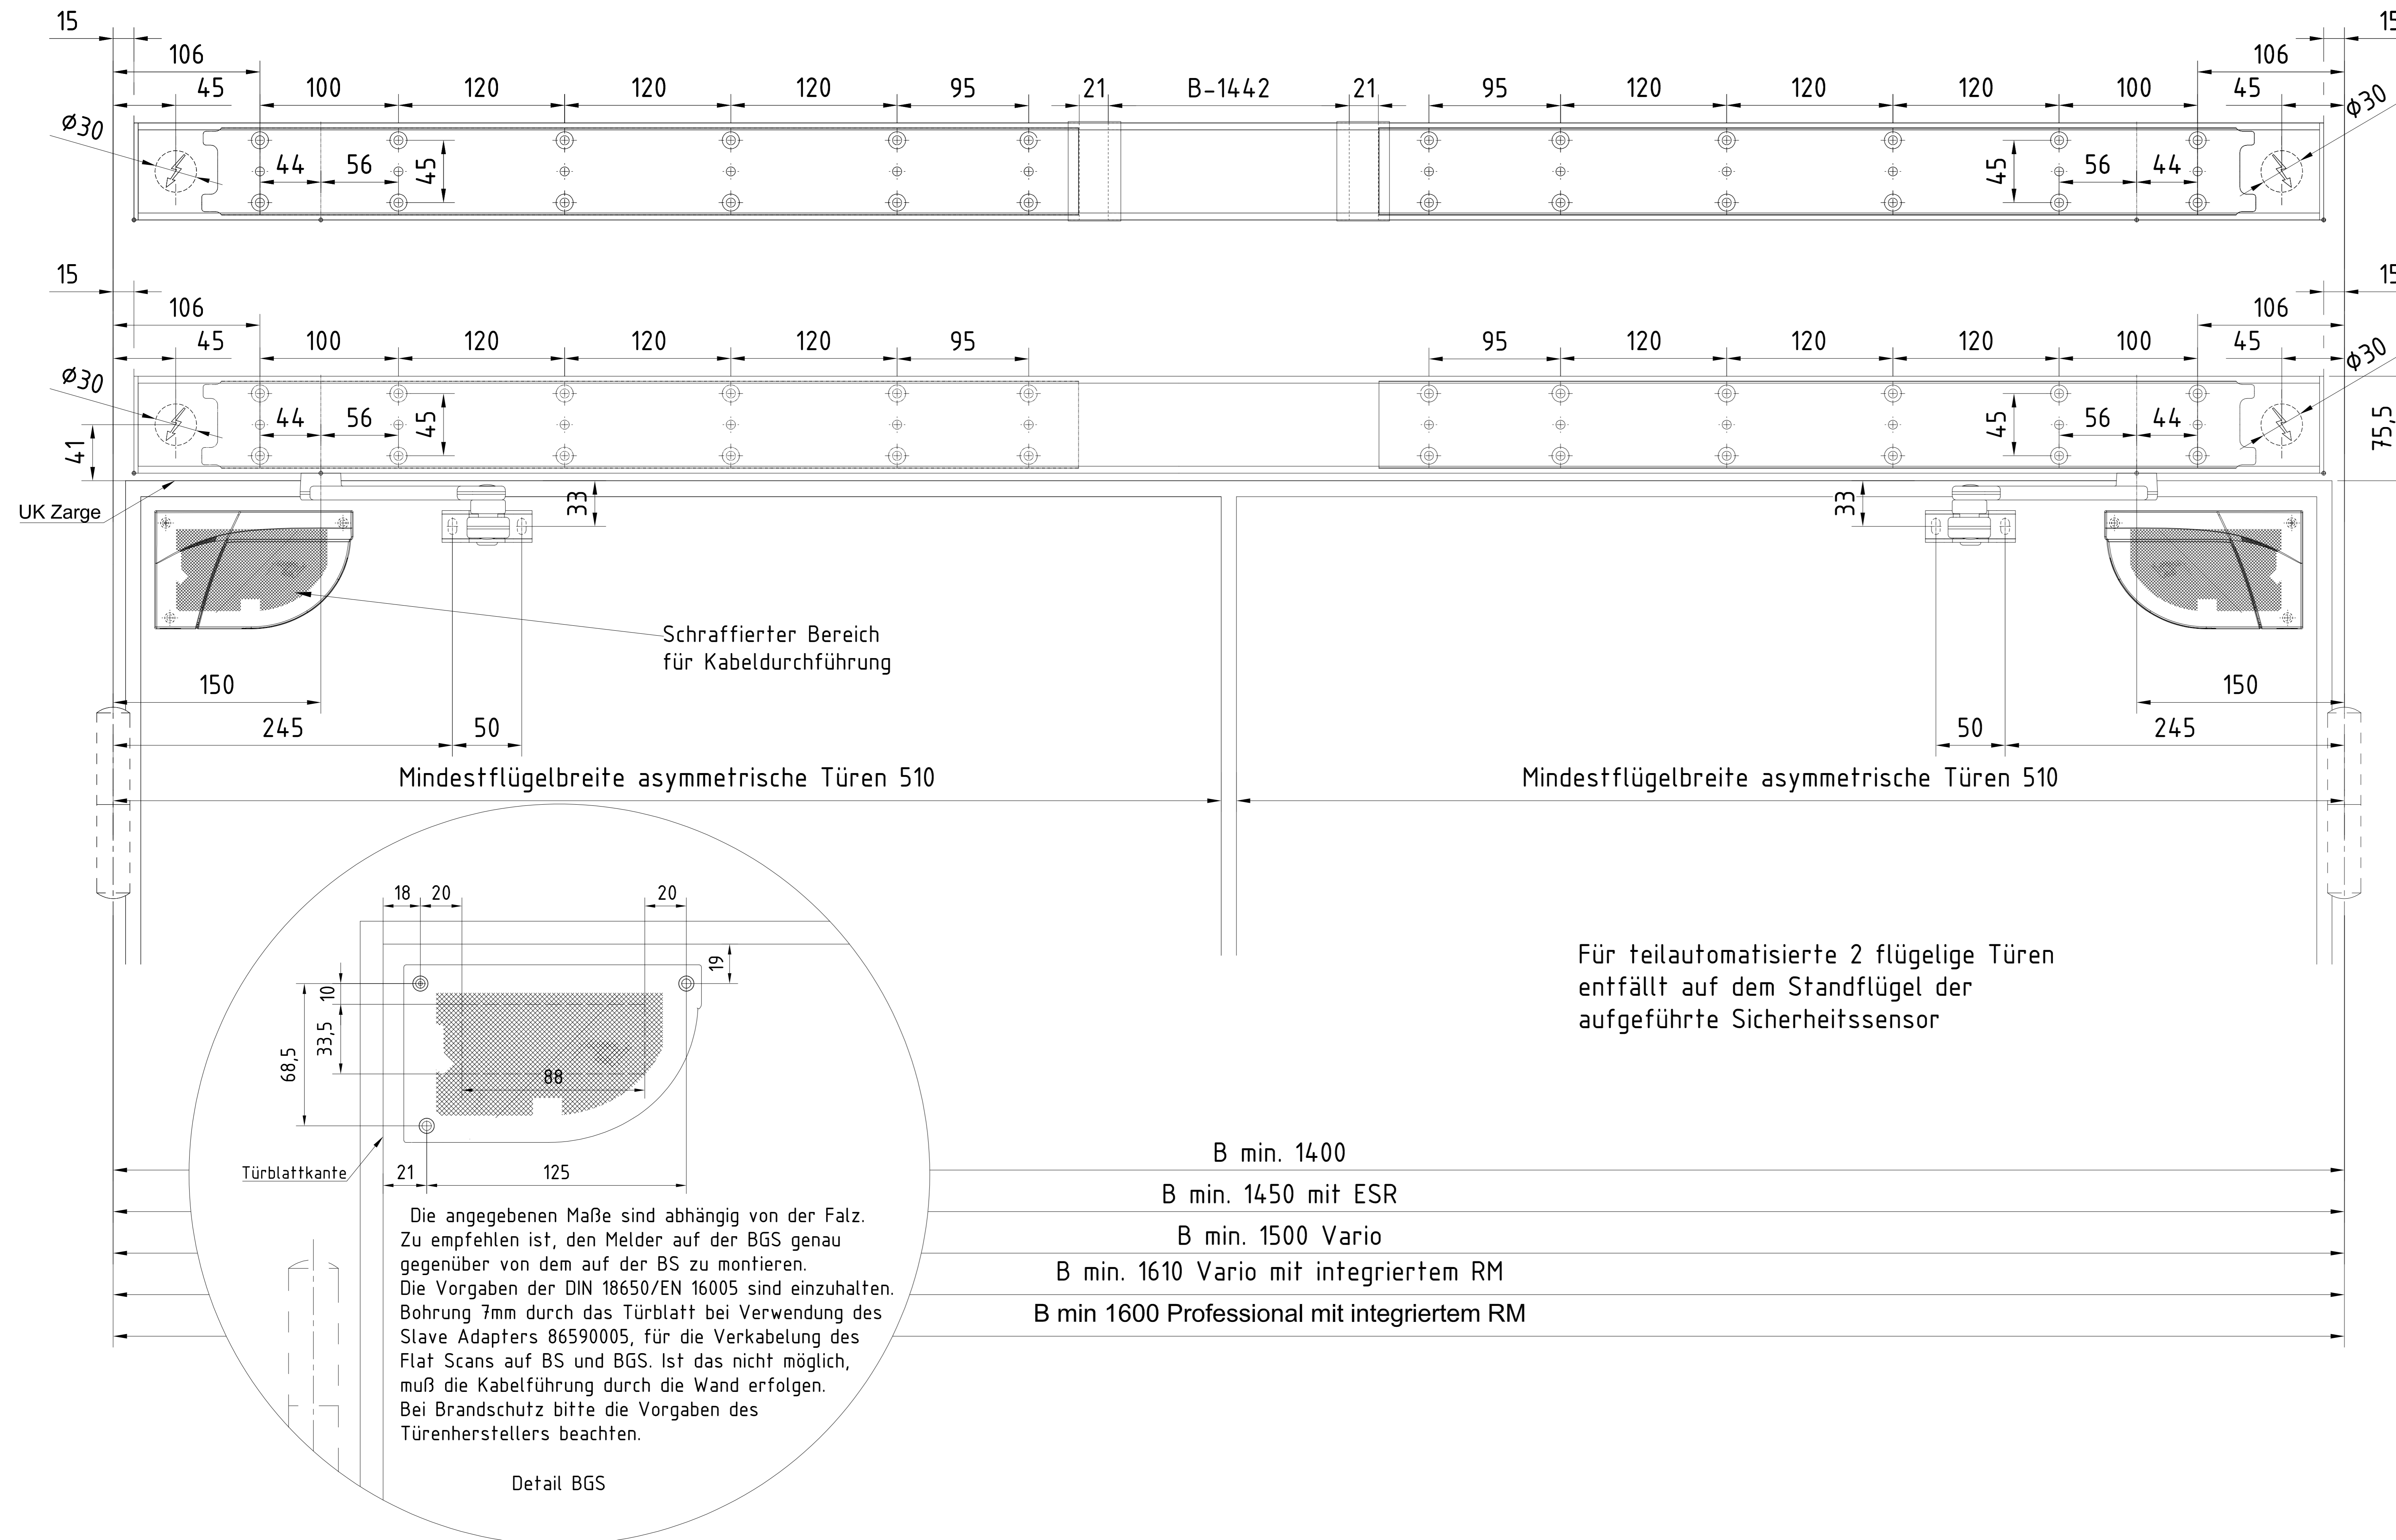

drückend
ohne Sensorik

drückend mit Flat Scan

drückend mit Flat Scan

drückend mit IRS 4

drückend mit Prosecure Opti Safe

drückend
mit Prosecure Opti Safe
Normalgestängeadapter

Gestängeadapter:
eingeschränkte Verwendbarkeit an DIN rechten Türen.