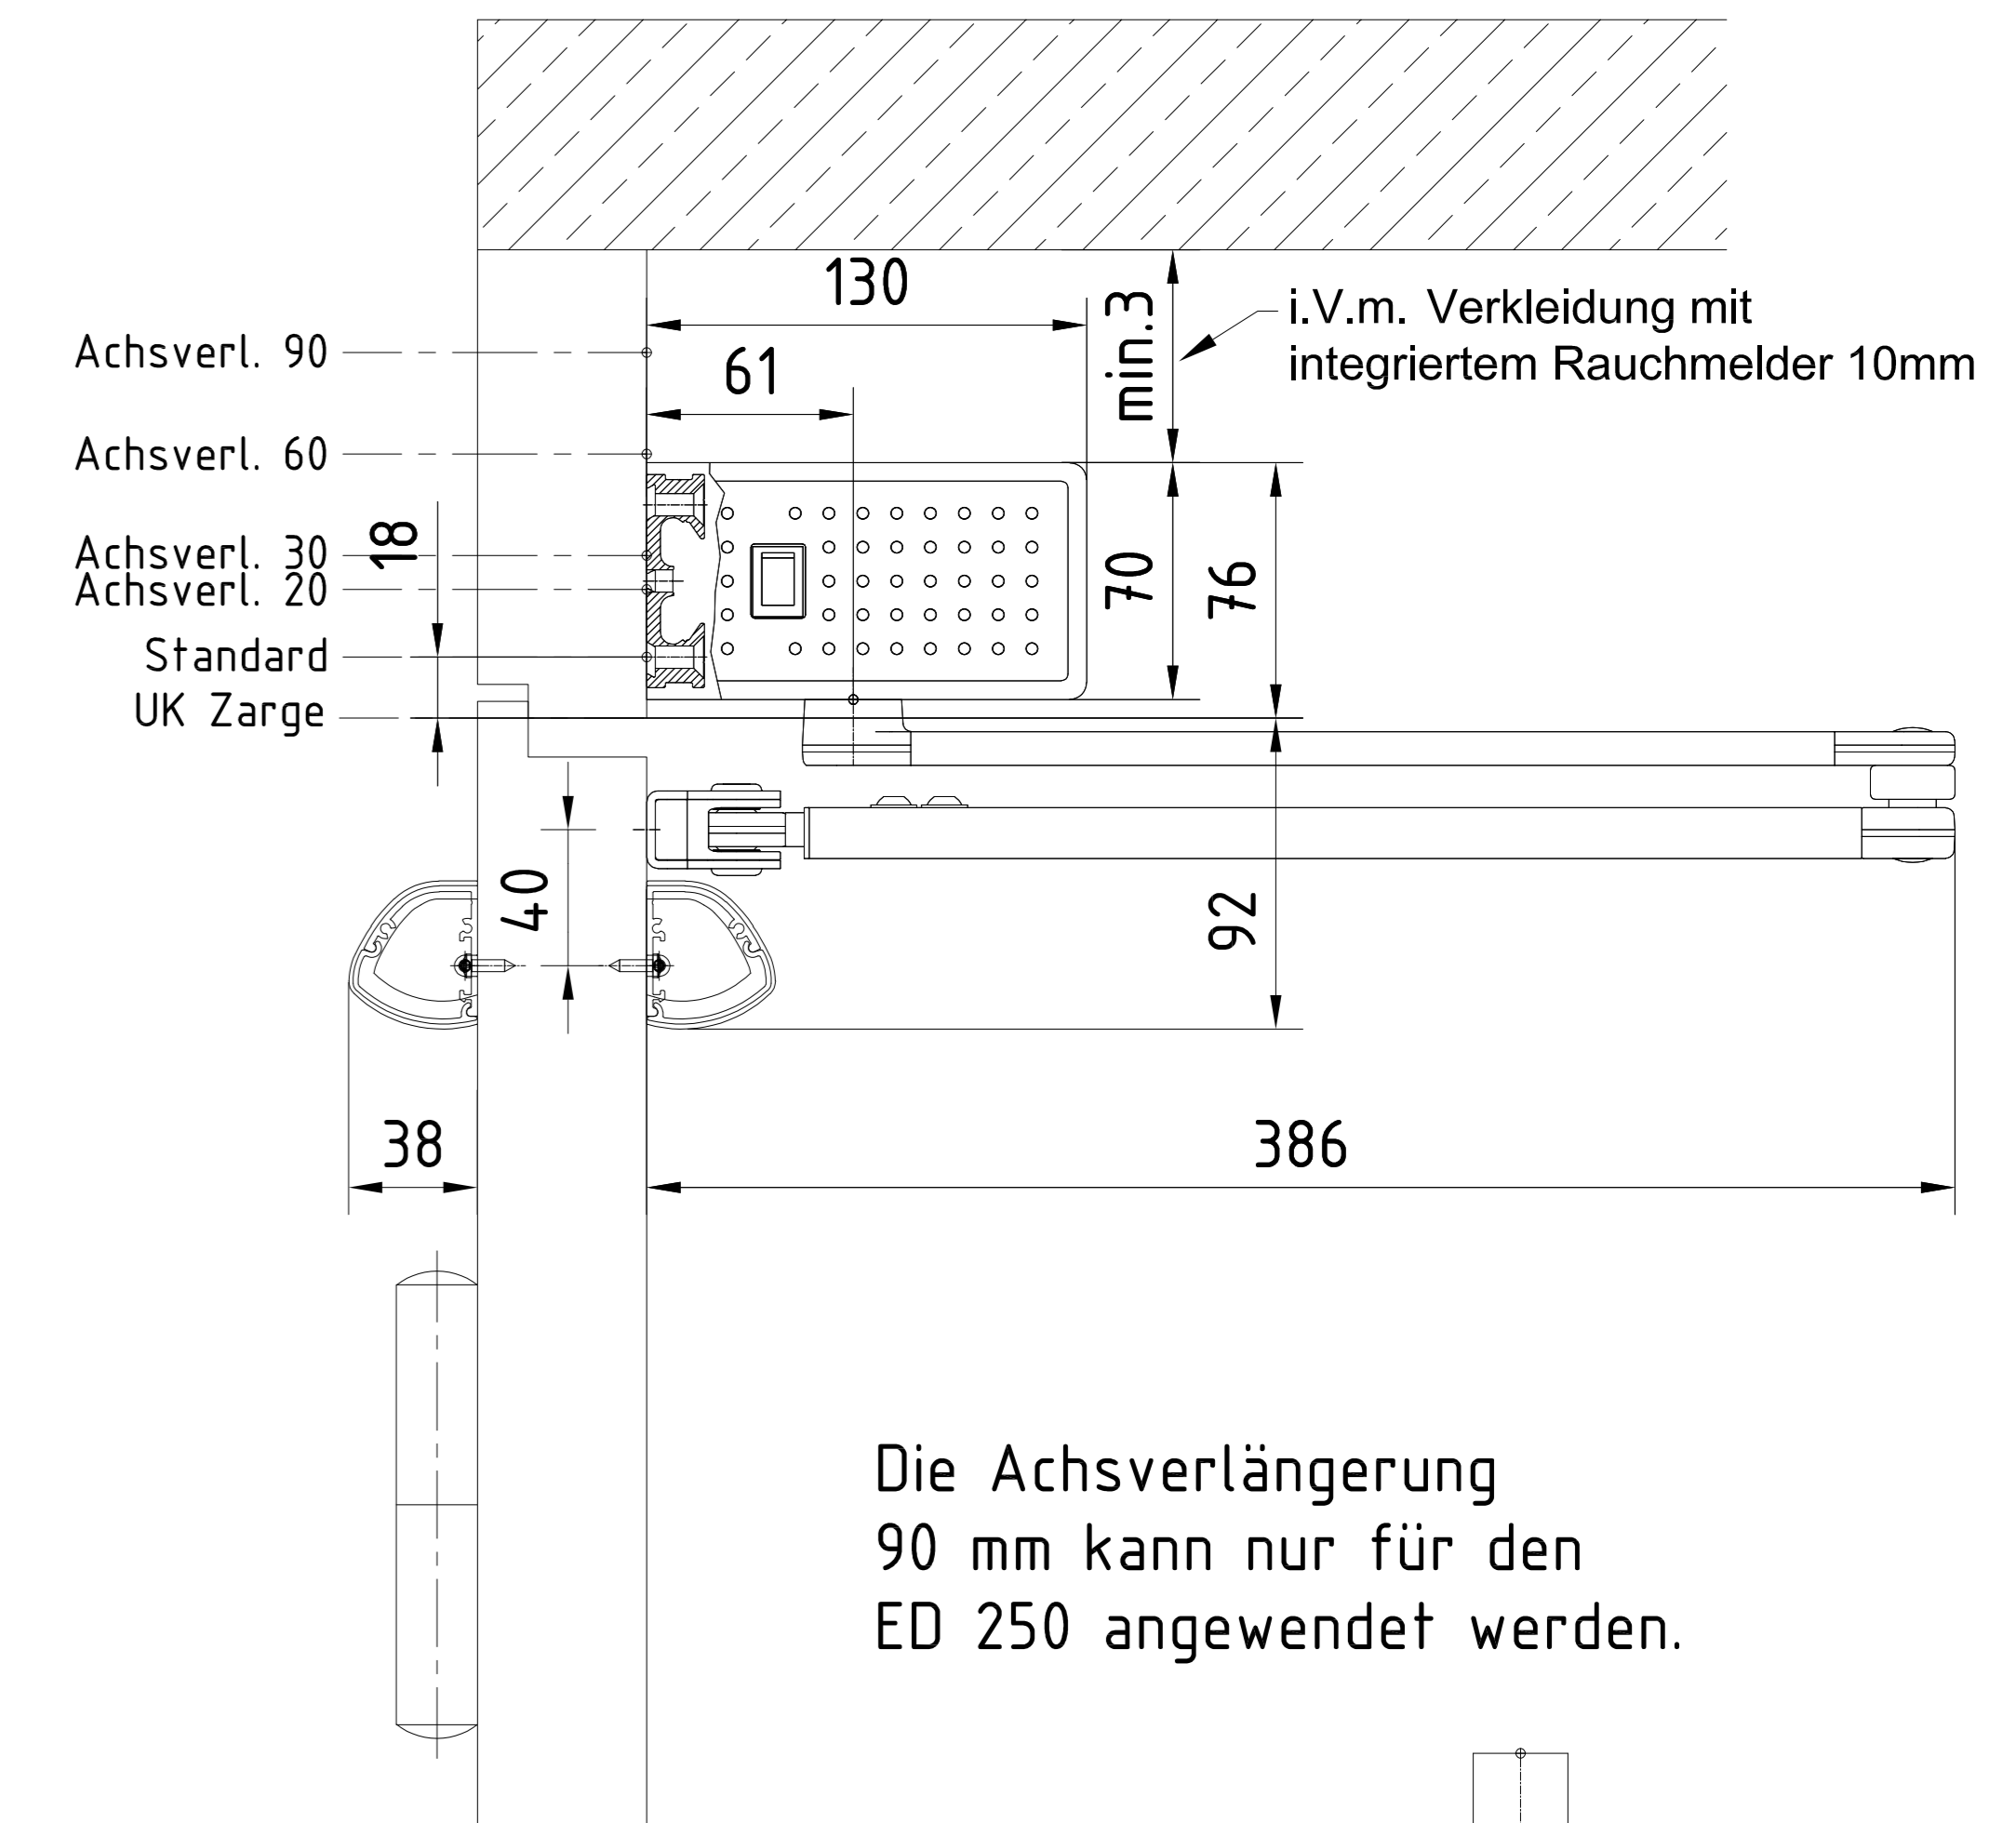

drückend
ohne Sensorik

drückend mit Flat Scan

drückend mit Flat Scan

drückend mit IRS 4

drückend mit Prosecure Opti Safe

drückend
mit Prosecure Opti Safe
Normalgestängeadapter

Gestängeadapter:
eingeschränkte Verwendbarkeit an DIN rechten Türen.