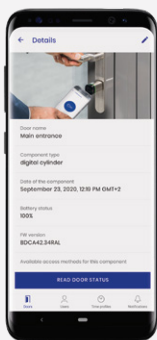

Mobiele telefoon voor programmering

Deur component

Digitale cilinder

c-lever compact

Programmering

Programmeer-kaart