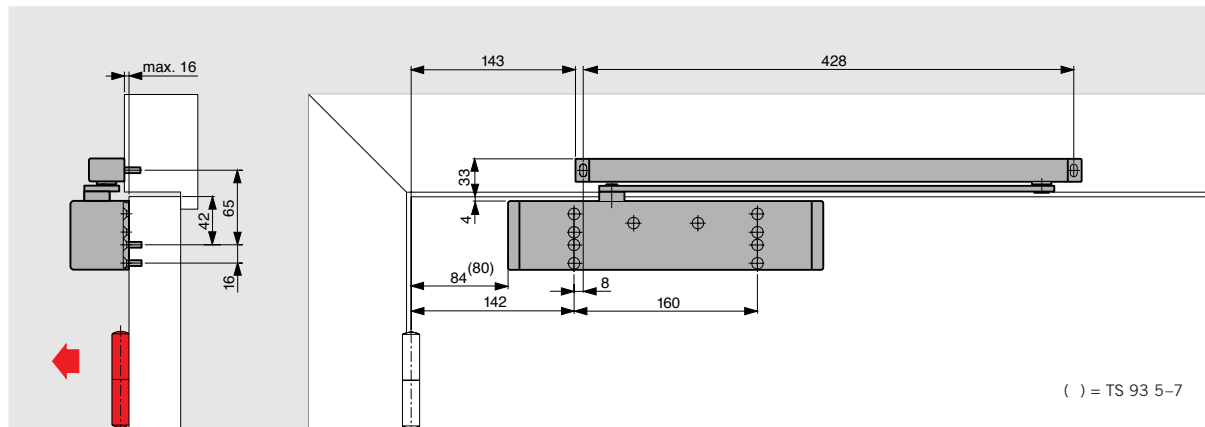

Dörrbladsmontage på gångjärnssidan

Dörrbladsmontage (normalmontage) av DORMA TS 93 B på gångjärnssidan. Beroende på omständigheterna kan dörren öppnas i 180° vinkel vid denna typ av montage. Bilden visar vänsterdörr (högerdörr spegelvänt).

F Lämpighetsbevis

DORMA TS 93 B har provats och kvalitetstestats av tyska statens materialprovninganstalt i Dortmund enligt DIN EN 1154 A.

Beskrivning

Glidskenedörrstängare enligt DIN EN 1154 A, i softline-design, med snabbt fallande öppningsmotstånd, stängningshastighet, tillslagsfunktion, öppningsdämpning och fördröjd stängningsfunktion inställbara med ventil. Monteringskonsol med universal hålgrupp. För höger- och vänsterdörrar, med glidskena... (se sidan 8 – 21)

Utförande:

För dörrbladsmontage på gångjärnssidan

Storlek

EN 2 – 5
 EN 5 – 7

Färg

Silver Mörkbrun
Vit jfr RAL 9010 9016
 Rostfri design
 Polerad mässing
 Specialfärg_(jfr RAL_)

Fabrikat DORMA TS 93 B

 TS93N/2-5
TS93N/5-7