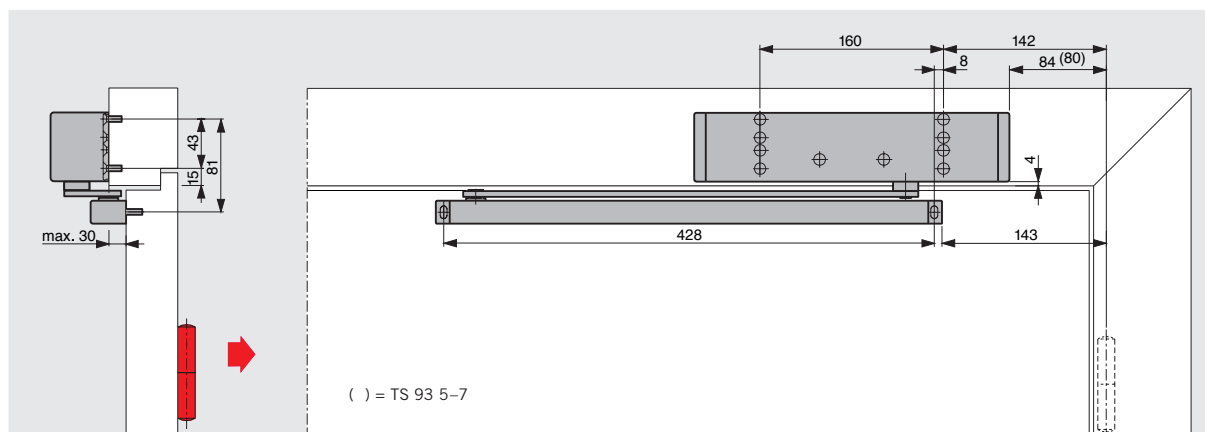

Dörrbladsmontage på gångjärnssidan

Dörrbladsmontage (normalmontage) av DORMA TS 93 B på gångjärnssidan. Beroende på omständigheterna kan dörren öppnas i 180° vinkel vid denna typ av montage. Bilden visar vänsterdörr (högerdörr spegelvänt).

Utförande:

För dörrbladsmontage på gångjärnssidan

Storlek

EN 2 – 5
 EN 5 – 7

Färg

Silver Mörkbrun
Vit jfr RAL 9010 9016
 Rostfri design
 Polerad mässing
 Specialfärg_(jfr RAL_)

Fabrikat DORMA TS 93 B

 TS93N/2-5
TS93N/5-7

Karmmontage på anslagssidan

Karmmontage av DORMA TS 93 B på anslagssidan. Vid denna typ av montering fungerar varken öppningsdämpningen eller den fördröjda stängningen. Öppningsvinkeln är begränsad till mellan 120° och 145° beroende på de tekniska omständigheterna. För att undvika skador på dörr eller dörrstängare skall dörrstopp monteras (se även monteringsanvisningen).