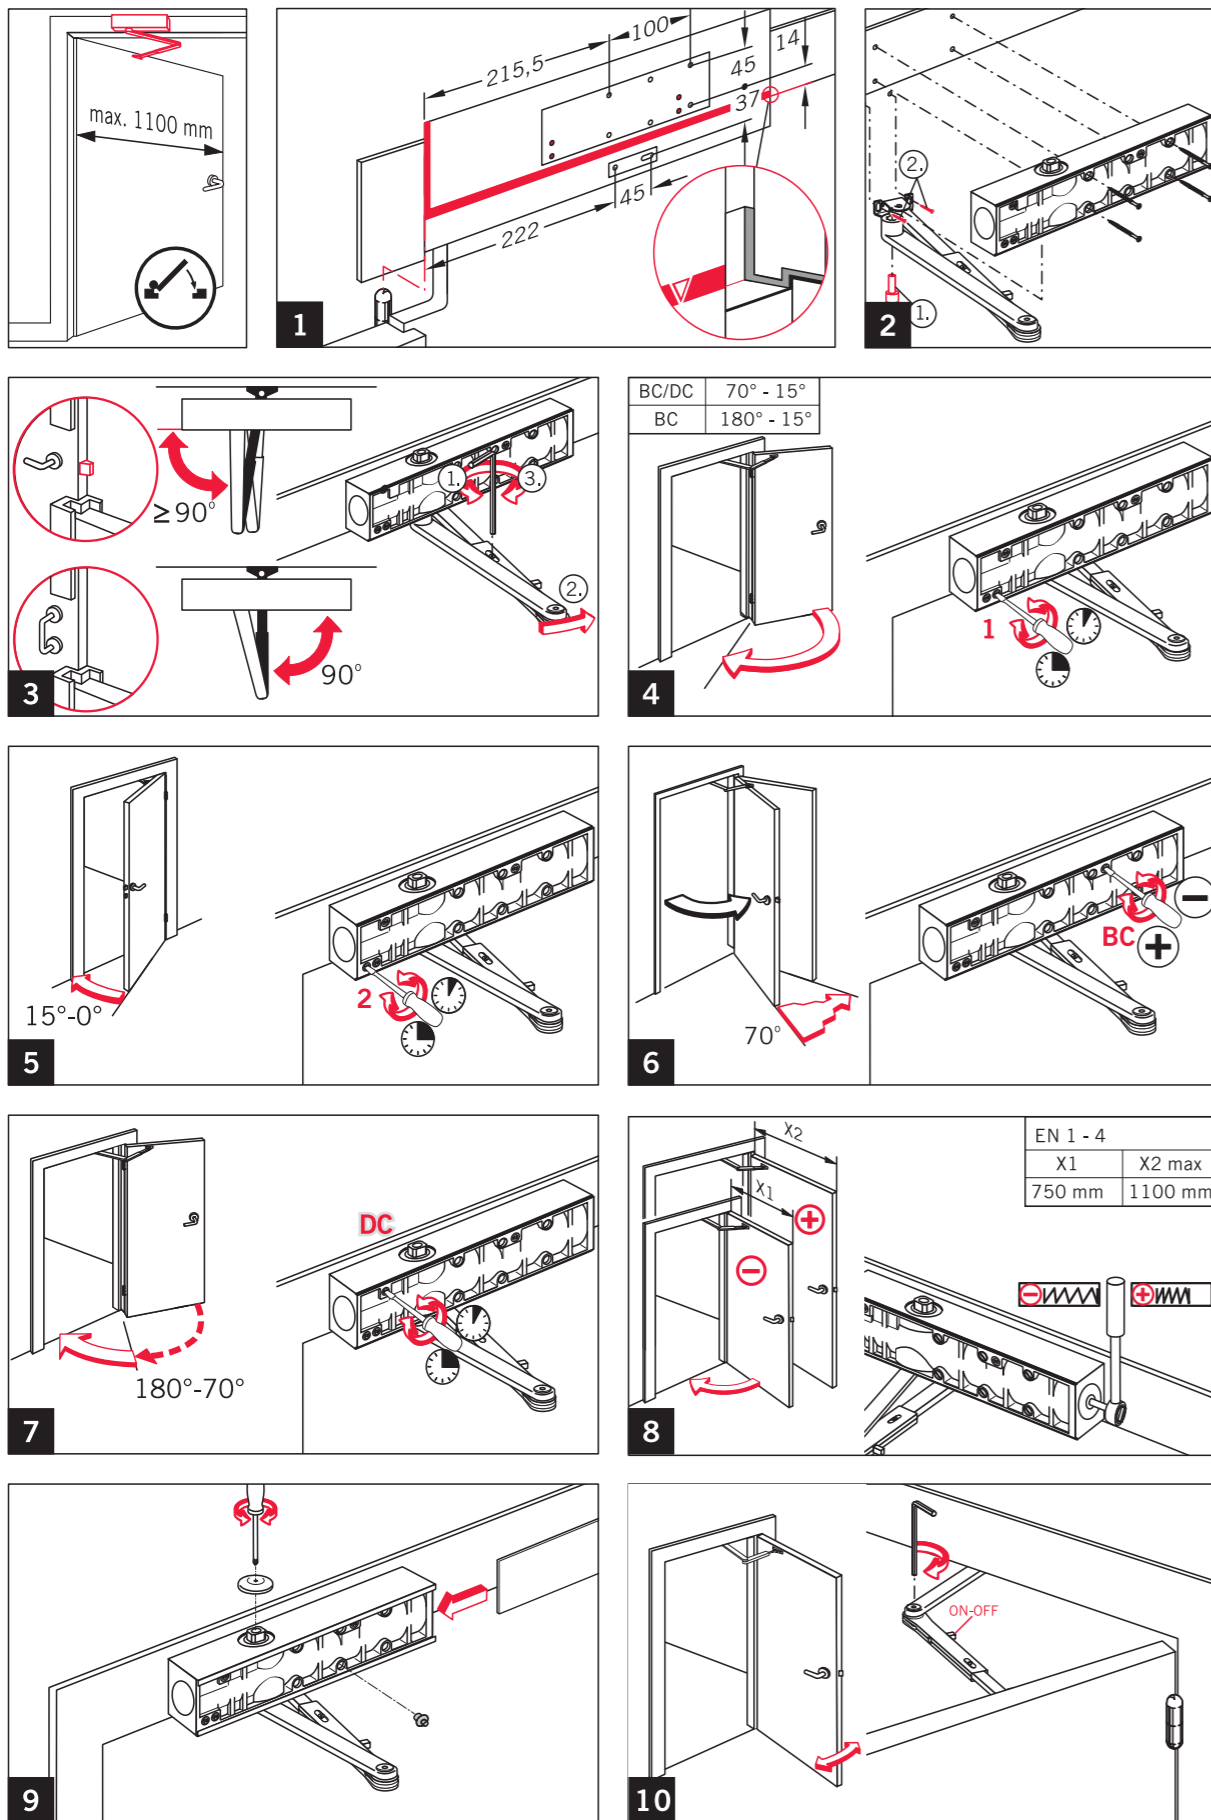

# TS 73V EN 1-4 HOA

Mounting instructions

WN 057061 45532 - 2019-01

EN

dormakaba Mounting instructions

dormakaba Mounting instructions

Änderungen vorbehalten  
 Subject to change without notice