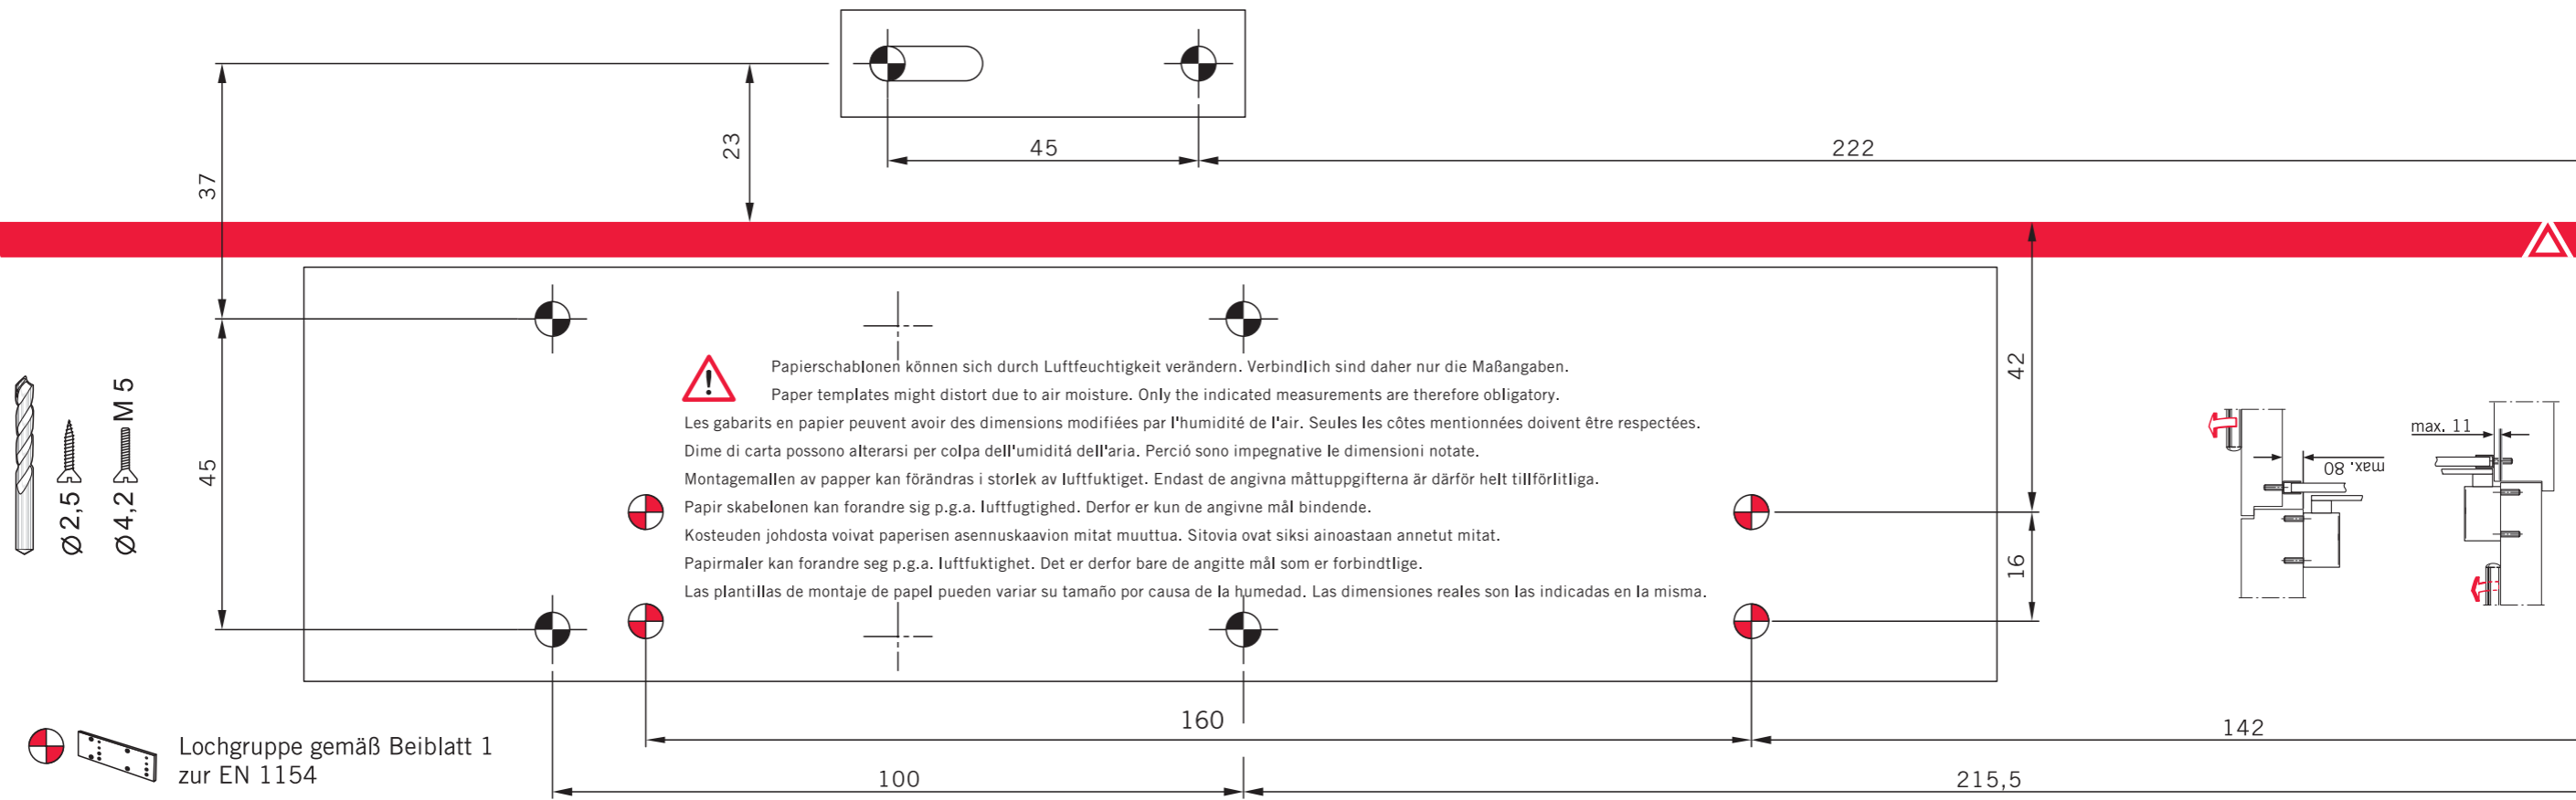

dormakaba Mounting instructions

dormakaba

# TS 73V EN 1-4 HOA

Mounting instructions

WN 057061 45532 - 2019-01

EN

dormakaba Mounting instructions

dormakaba Mounting instructions

Änderungen vorbehalten  
 Subject to change without notice