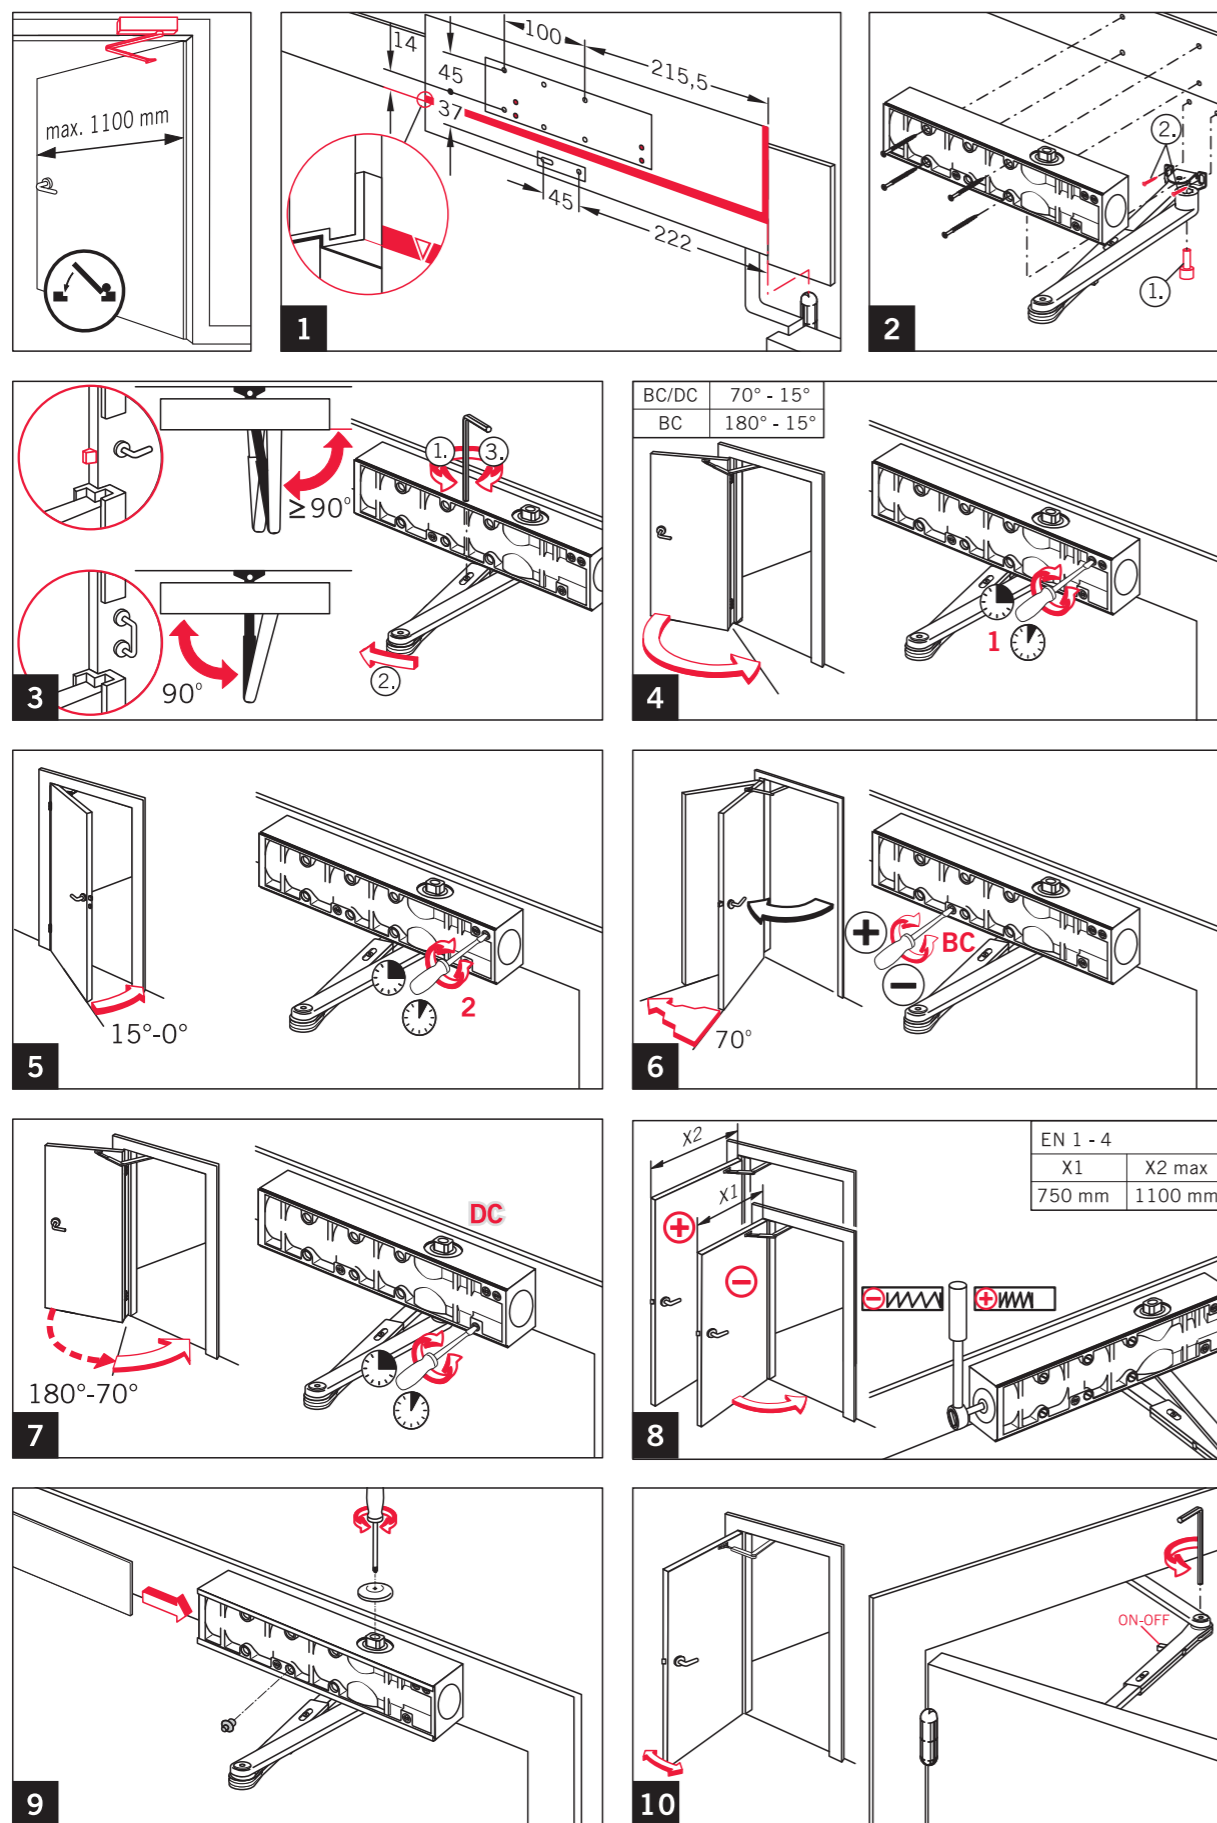

dormakaba Mounting instructions

dormakaba

# TS 73V EN 1-4 HOA

Mounting instructions

WN 057061 45532 - 2019-01

EN

dormakaba Mounting instructions

dormakaba Mounting instructions

Änderungen vorbehalten  
 Subject to change without notice