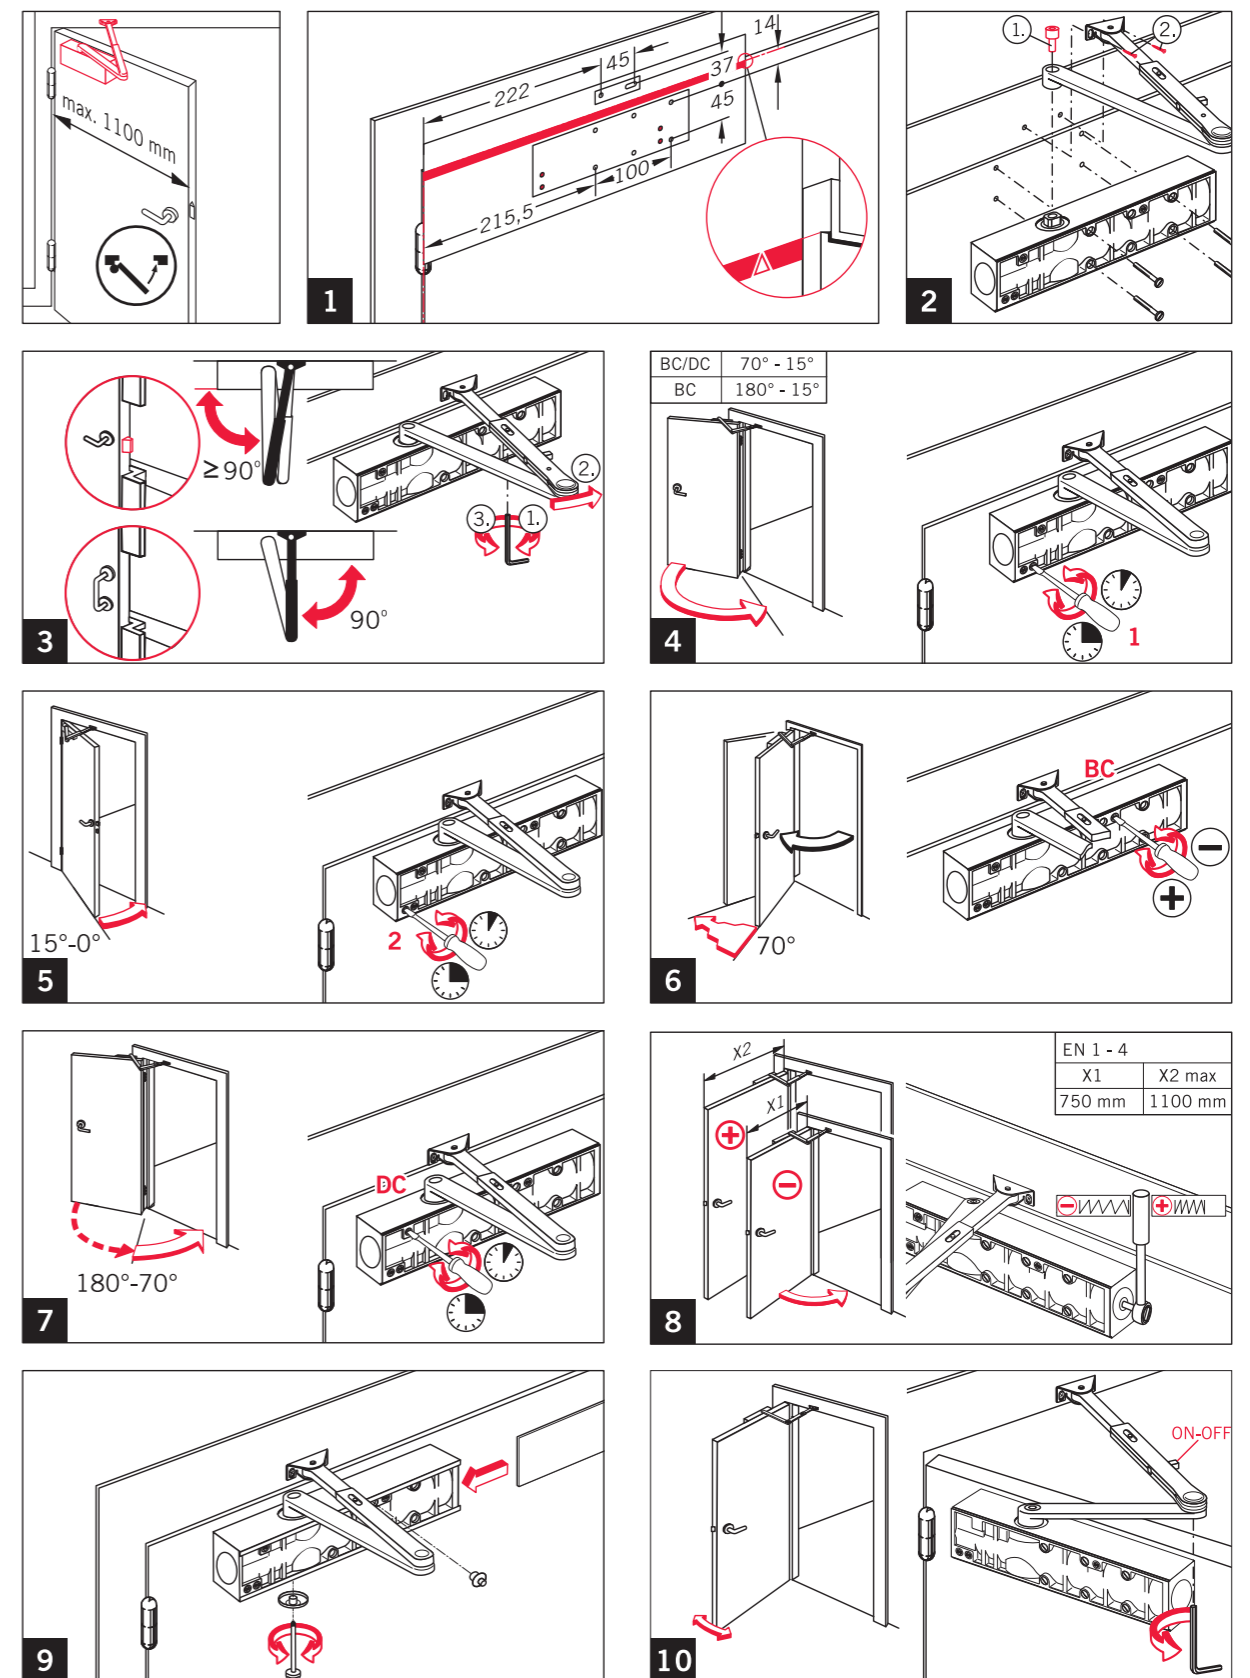

dormakaba Mounting instructions

dormakaba

# TS 73V EN 1-4 HOA

Mounting instructions

WN 057061 45532 - 2019-01

EN

dormakaba Mounting instructions

dormakaba Mounting instructions

Änderungen vorbehalten  
 Subject to change without notice