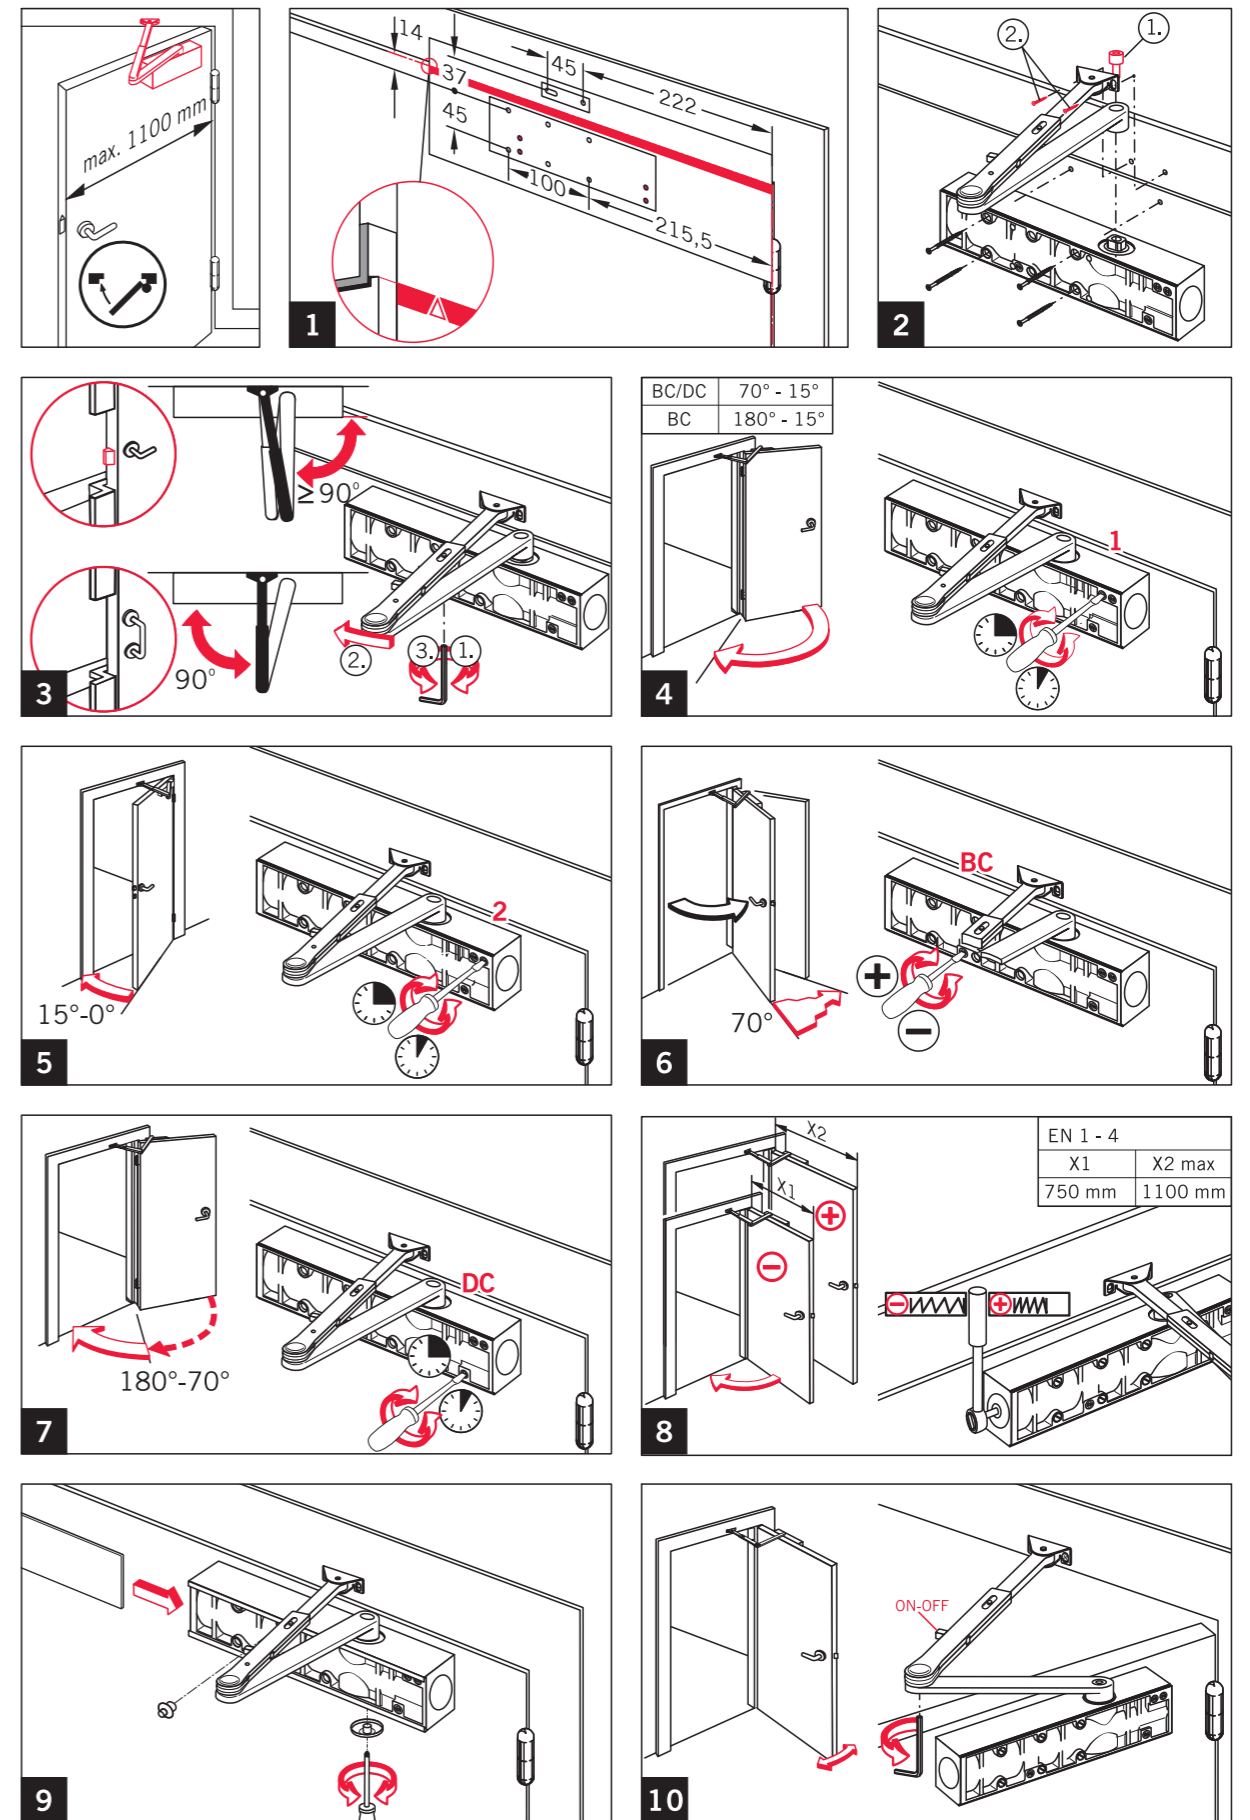

# TS 73V EN 1-4 HOA

Mounting instructions

WN 057061 45532 - 2019-01

EN

dormakaba Mounting instructions

dormakaba Mounting instructions

Änderungen vorbehalten  
 Subject to change without notice