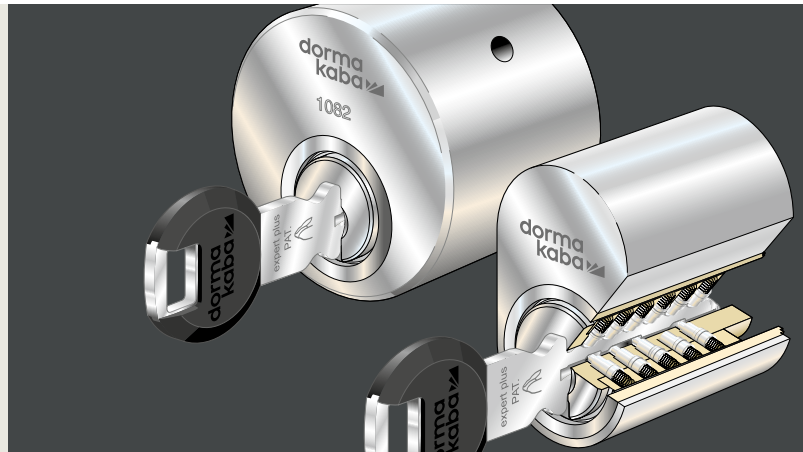

expert plus

Optimaalinen
sylinterikonsepti

expert plus on äärimmäisen turvallinen ja laadukas lukitusjärjestelmä. Konseptin kruunaa käyttäjätystävällinen ja käännettävä avain.

expert plus on erittäin turvallinen ja kestävä tarkkuussylinteri. Modulaarinen rakenne on joustava ja taloudellinen, sillä sylinteri on helposti asennettavissa eri tyyppisiin sylinteripesiin. expert plus voidaan integroida elektronisiin lukkoihin ja kulkujärjestelmiin. Turvallinen ja käyttäjätystävällinen ratkaisu kaikenkokoisiin lukitusjärjestelmiin. Lukkosylinterillä on 12 vuoden toimintatakuu. Avainten ja sylintereiden patentit ovat voimassa vuoteen 2033 asti.