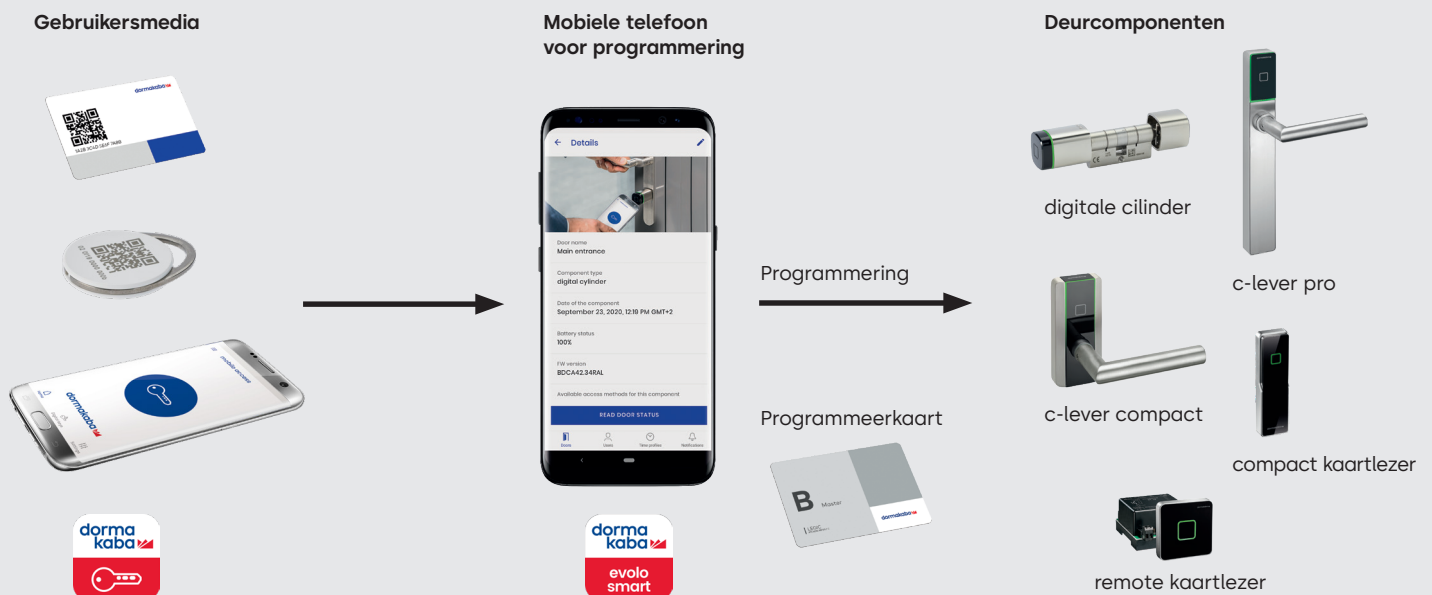

Eenvoudige configuratie via mobiele telefoon