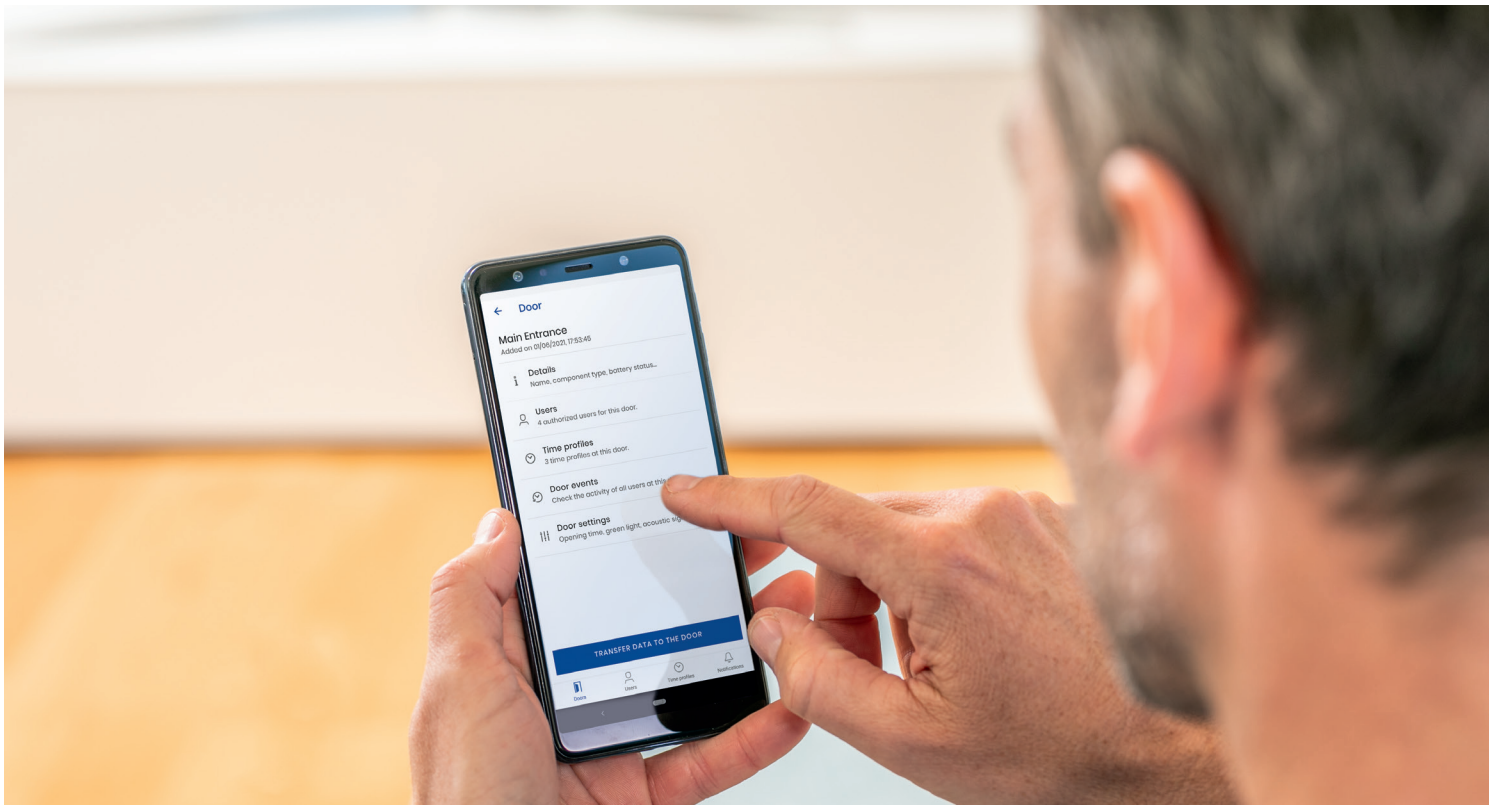

Slimme toegang met mobiele app

evolo smart van dormakaba

Handig toegangsrechten programmeren via app

Ook kleinere bedrijven, zoals start-ups, benzinstations en winkels, hebben behoefte aan efficiënte toegangso oplossingen. Met evol smart bieden wij u de passende oplossing.

Nieuwe medewerkers, tijdelijke of vertrekkende medewerkers of verloren sleutels: Het wordt al gauw moeilijk en tijdrovend om het overzicht te houden en uw bedrijf goed te beveiligen. U heeft waarschijnlijk een moderne elektronische toegangso oplossing nodig waarmee u deuren eenvoudig kunt beheren.