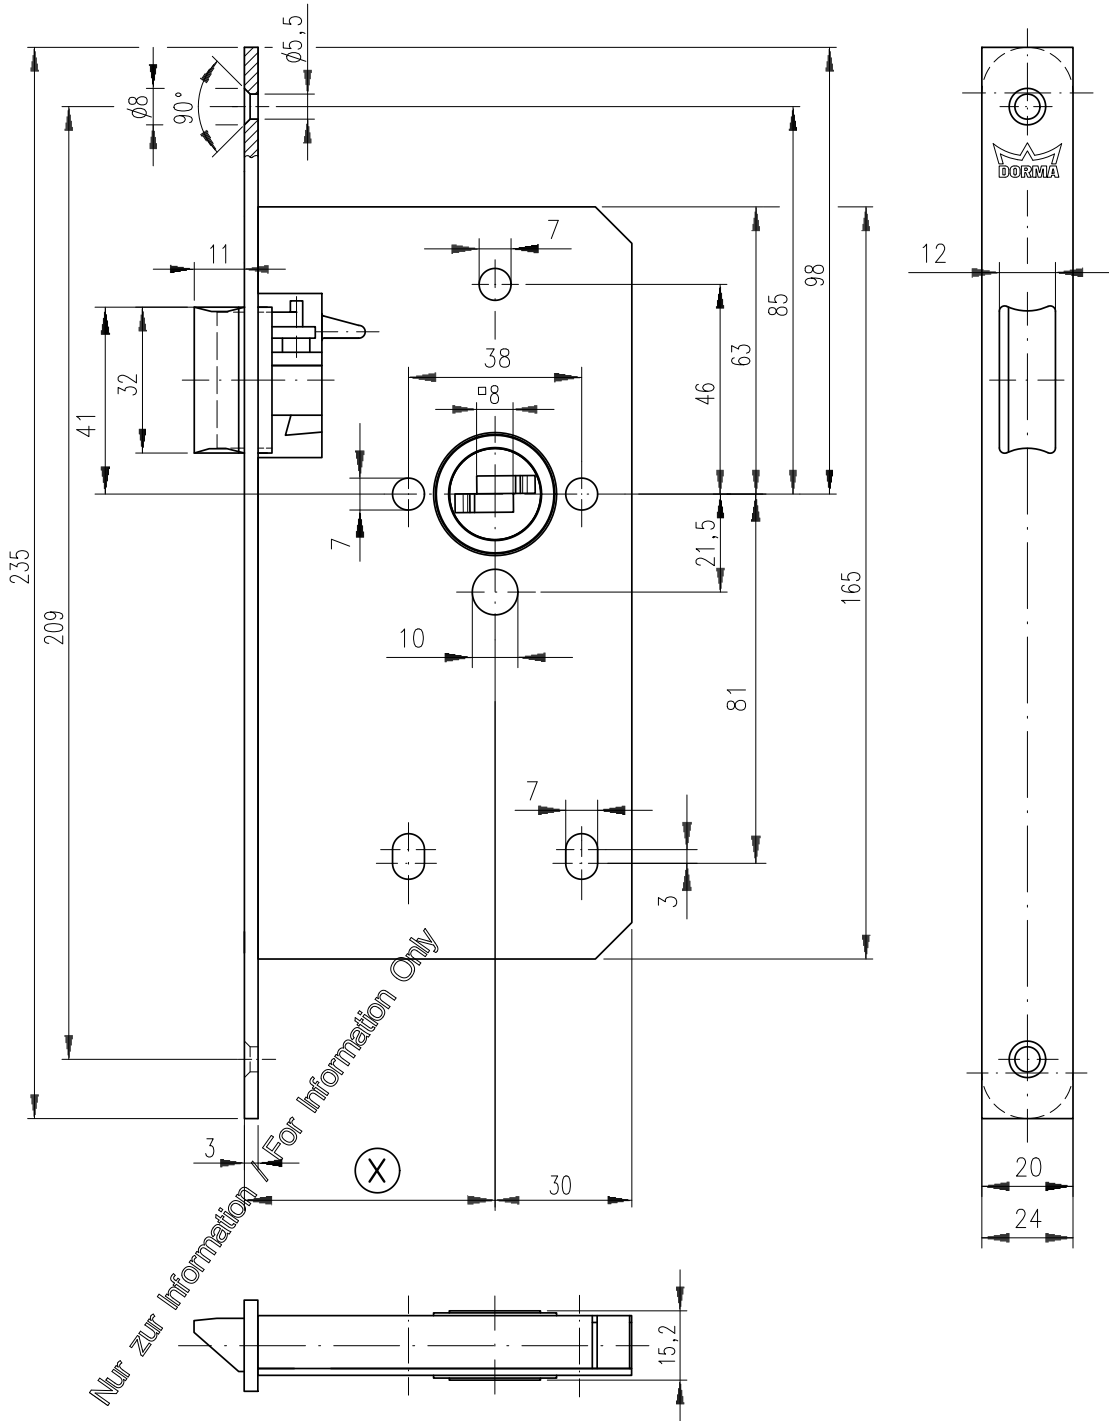

Empfohlenes Schliessblech Nr. 23
recommended strike plate number 23

Umlegbare Falle
reversible latch bolt

M. 1:1.5

Schloss mit Falle (Messing)
lock with latch bolt (brass)

X = 55, 60, 65, 70, 80 mm

115-F

Techn. Änderungen vorbehalten!
Es gelten unsere Überlassungs- und Nutzungsbedingungen
für DORMA - Dokumente.
Copyright © DORMA 1999

	Datum	Name
Gezeichnet	14.10.04	Hartmann
Geprüft	*	*

Einsteckschlösser
mortice locks

DSM_115F_55_01

Version:
A