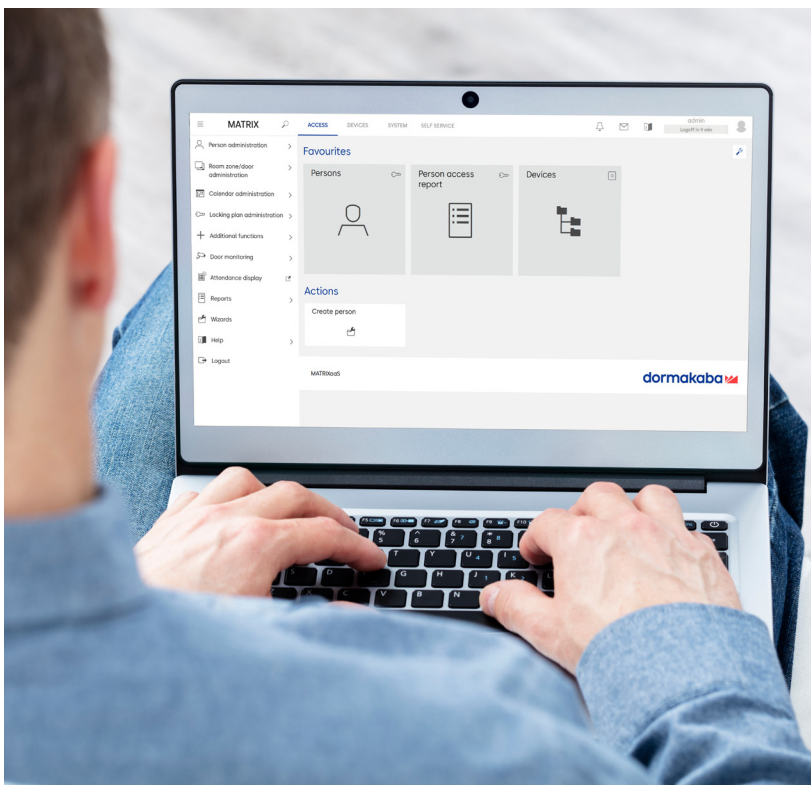

Total paz de espírito

Garanta a sua proteção com o nosso fiável conetor MATRIX IoT e conformidade de alto nível

As comunicações entre todos os seus componentes de hardware e o MATRIXaaS ocorrem sempre de forma segura e protegida através do conetor MATRIX IoT. Se a ligação for interrompida, o sistema muda para "funcionamento autónomo" e o seu controlo de acessos continua a funcionar em segurança.

Graças ao teste realizado por um instituto independente e de renome, o utilizador pode esperar sempre os mais elevados padrões de conformidade, cibersegurança e proteção de dados.