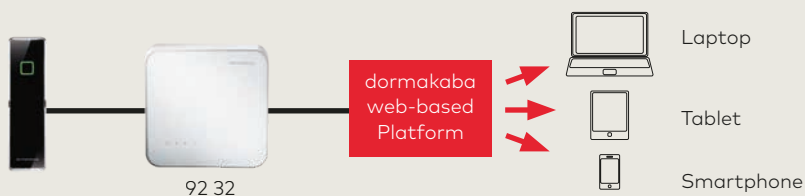

Nahtlose Integration

Einfache Einbindung in bestehende Anlagen.

Eigenständig

Autonom durch eigene Entscheidungslogik und lokale Datenspeicherung.

Zukunftssicher

Vorbereitet für den Einsatz mit dormakaba mobile access.

Diskretes Design

Kann hervorragend im sichtbaren Bereich installiert werden.

Leistungsmerkmale

Der dormakaba Zutrittsmanager 92 32 ist mit den Zutrittskomponenten und per Ethernetkabel mit der dormakaba Web Plattform und dem entsprechenden Zutrittssystem verbunden.

Türmanagement

Der Zutrittsmanager 92 32 verwaltet und steuert Einzeldurchgänge von einfachen Türen bis komplexen Durchgängen.

Betriebszustände Online / Offline

Der Zutrittsmanager kann seine Entscheidungen zentral oder lokal treffen, je nachdem, ob er sich im Online- oder Offline-Betrieb befindet.