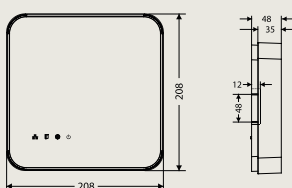

Masszeichnung des dormakaba Zutrittsmanager 92 32 (Angaben in mm).

Technische Ausstattung

Unterstützte RFID-Technologien

- LEGIC Advant

Maße

- 208 x 208 x 48 mm (B x H x T)

Gehäuse

- Wandmontage
- Farbe: Hellgrau NCS 1502-B, Frontfolie in weiß RAL: 9016

Schnittstellen

- Ethernet 10/100 Mbps mit DNS/DHCP Server
- 2 Koaxial-Anschlüsse für Erfassungseinheiten
- 4 digitale Eingänge: max. 5 V DC
- 3 Relaisausgänge: 30 V AC/DC; max. 2 A

Stromversorgung

- PoE (IEEE 802.3af), 15.4W
- PoE+ (IEEE 802.3at), 25.5W
- 24 V DC

Umgebungsbedingungen

- Schutzart: IP40
- Relative Feuchtigkeit: 5% - 85%, nicht kondensierend
- Umgebungstemperatur: -0 °C – +50 °C (Betrieb)

Weitergehende Details und Bestellungen finden Sie in den entsprechenden dormakaba Katalogen oder Systembeschreibungen.

Technische Änderungen vorbehalten.
© 2018 dormakaba. Stand 09/2018

Haben Sie Fragen? Wir beraten Sie gerne und freuen uns auf Sie.

dormakaba Deutschland GmbH | DORMA Platz 1 | DE-58256 Ennepetal | T +49 2333 793-0 | info.de@dormakaba.com | www.dormakaba.de
dormakaba Luxembourg S.A. | Duchscherstrooss 50 | LU-6868 Wecker | T +352 26710870 | info.lu@dormakaba.com | www.dormakaba.lu
dormakaba Austria GmbH | Ulrich-Bremi-Strasse 2 | AT-3130 Herzogenburg | T +43 2782 808-0 | office.at@dormakaba.com | www.dormakaba.at
dormakaba Schweiz AG | Mühlebühlstrasse 23 | CH-8620 Wetzikon | T +41 848 85 86 87 | info.ch@dormakaba.com | www.dormakaba.ch