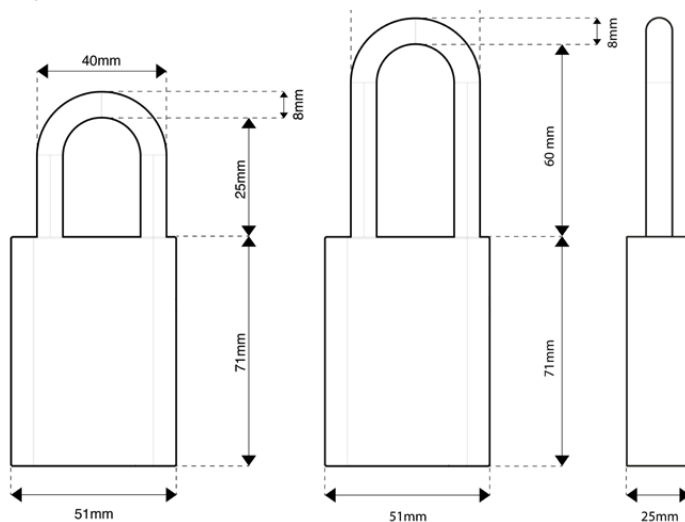

dormakaba Hengelås 2033XL for digitalsylinder

Hengelås for innendørs bruk sammen med dormakaba digital sylinder 4834 (ikke inkludert, bestilles separat).

Egnet for låsing av kjellere, loftsbod, vinduer og lignende. Leveres med bøylefjær og fjærbelastet medbringer for å sikre automatisk låsing.

Spesifikasjon

- **Sylindertype:** Oval
- **Bøylediameter:** 8 mm
- **Bøylehøyde:** 25 mm eller 60 mm
- **Hengelåshus:** 51 mm
- **Hengelåshus:** Messing
- **Bøyle:** Rustfritt stål
- **Innvendig bøylebredde:** 24 mm