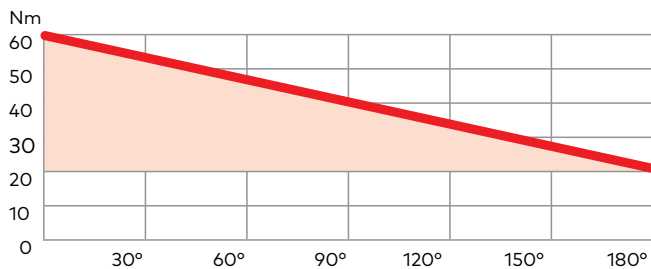

## Een vergelijking die de keuze vereenvoudigt. Glijarm-deurdranger zonder en met EASY OPEN technologie.

**Standaard glijarm-deurdranger  
zonder EASY OPEN technologie: asymmetrische tandheugel**

**Afvallend openingsmoment**