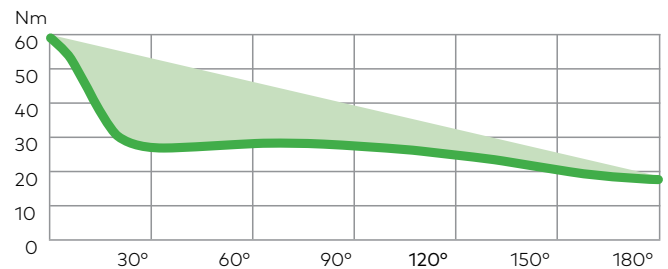

Deuren openen met geringe krachtinspanning
Bij dormakaba glijarm-deurdrangers met EASY OPEN technologie (Cam Action) reduceert de hartvormige nokkenas de bij opening te overwinnen weerstand direct en met een voelbaar verschil. Vooral kinderen, ouderen en mindervaliden kunnen daardoor de deur zonder noemenswaardige krachtinspanning openen.

Aan het advies conform DIN SPEC 1104 wordt voldaan. 40% minder krachtinspanning, 40% meer openingscomfort.