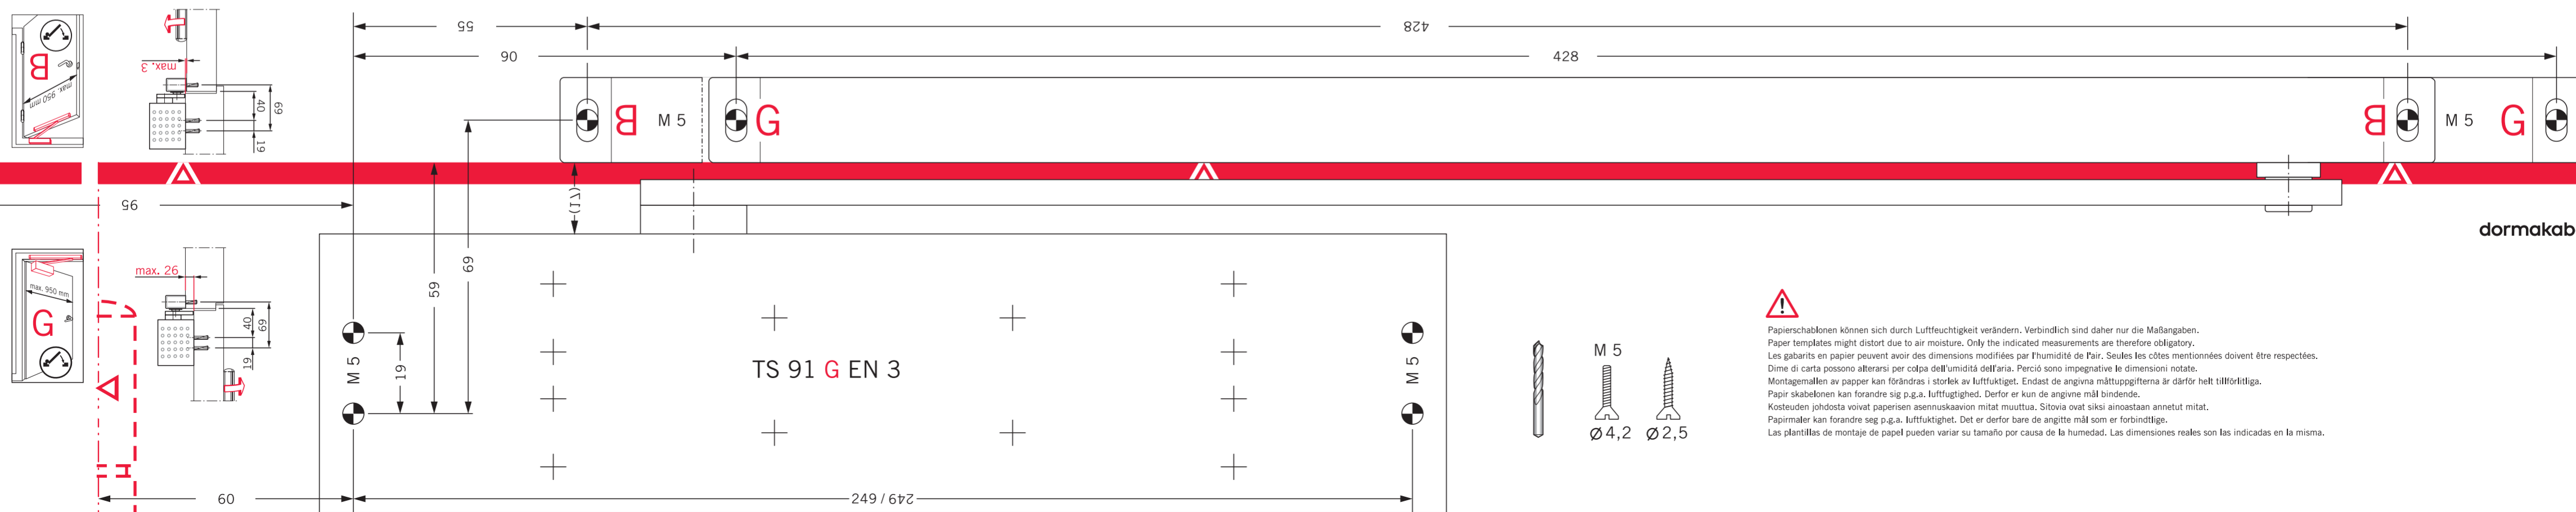

Anderungen vorbehalten
Subject to change without notice

dormakaba Deutschland GmbH DORMA Platz 1 58256 ENNEPETAL Tel. +49 2333 793-0 Fax +49 2333 793-4950
www.dormakaba.com