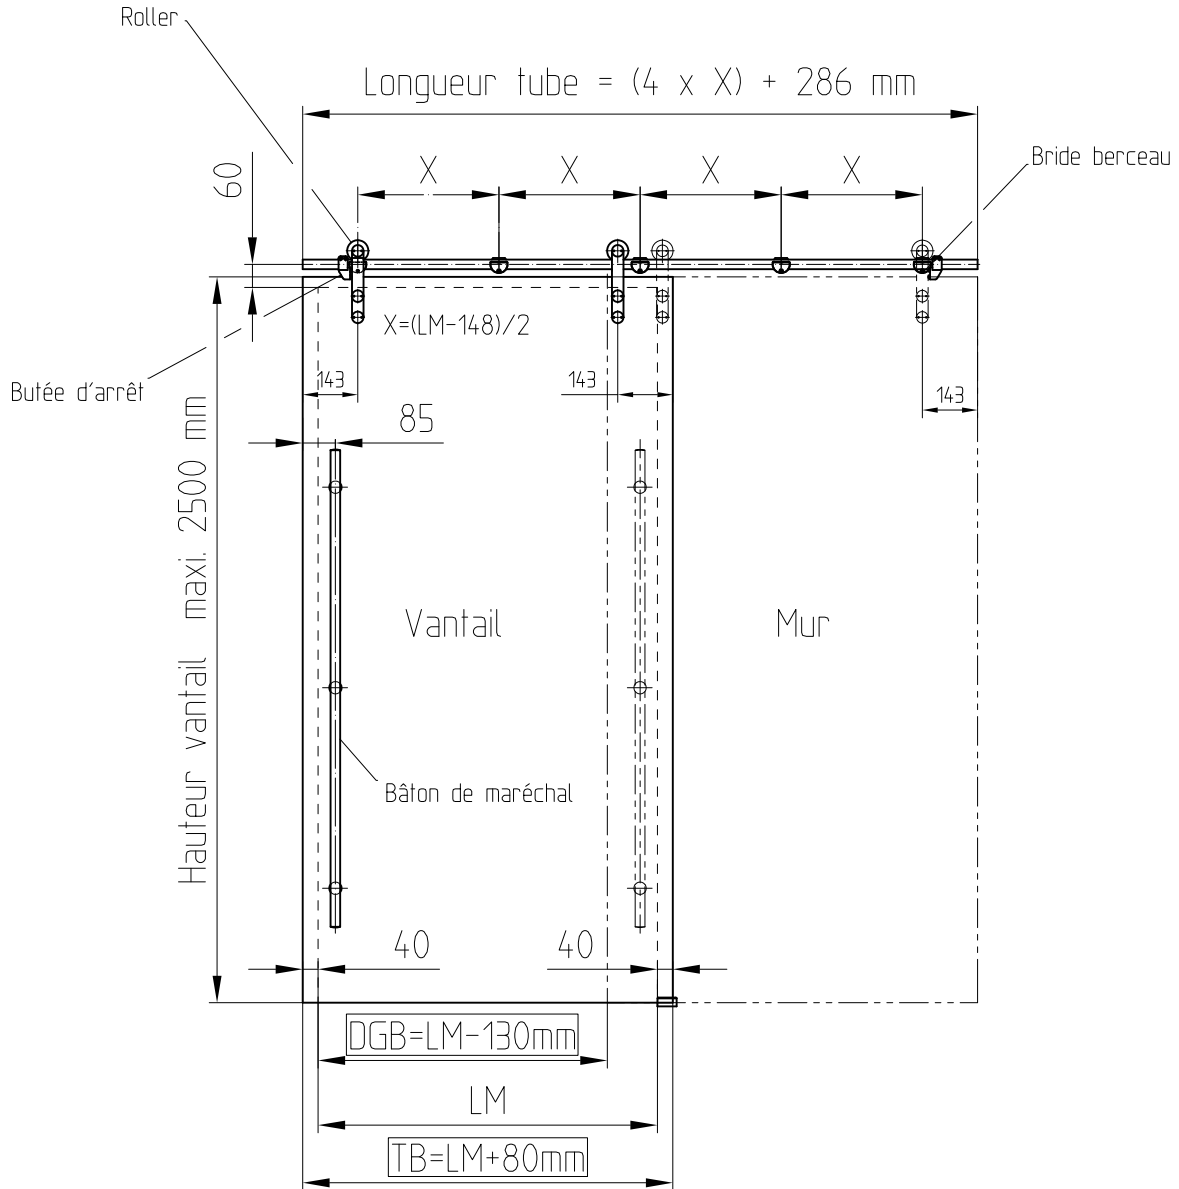

MANET Porte coulissante CLASSIC/TREND

Vantail : verre trempé de sécurité 8/10/12 mm, poids maxi. 120 kg
 Montage mural

LM = largeur de baie (700-1280mm)
 TB = largeur vantail (780-1360mm)
 DGB = passage libre (570-1150mm)
 X = intervalle brides berceaux

Nota :

Les données d'installation ne sont valables que si les dimensions optimisées des plans DORMA-Glas sont respectées !