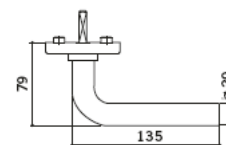

DORMA venstergreep FE 4155

DORMA venstergreep FE 4155 met ovale of rechthoekige roset.

Vast draaibaar gelagerde venstergreep met stabiele stiftverbinding, naar wens met ovale (SO) of rechthoekige (SU) rosetten. Onzichtbaar op de deur bevestigd en voorzien van 10 of 12 mm nokken of verkrijgbaar zonder nokken. Vierkantstift van 7 mm, met 30 mm uitsteek.

Afdekroset:
SO (ovale)
SU (rechthoekig)

FE 4155 SO, Alu
FE 4155 SU, Alu

FE 4155 SO, ER
FE 4155 SU, ER

Alu

ER