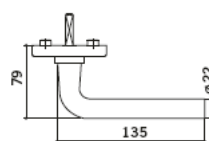

DORMA venstergreep FE 4155

DORMA venstergreep FE 4155 met ovale of rechthoekige roset.

Vast draaibaar gelagerde venstergreep met stabiele stiftverbinding, naar wens met ovale (SO) of rechthoekige (SU) rosetten. Onzichtbaar op de deur bevestigd en voorzien van 10 of 12 mm nokken of verkrijgbaar zonder nokken. Vierkantstift van 7 mm, met 30 mm uitsteek.

Afdekroset:
SO (ovale)
SU (rechthoekig)

FE 4155 SO, Alu
FE 4155 SU, Alu

FE 4155 SO, ER
FE 4155 SU, ER

Alu

ER