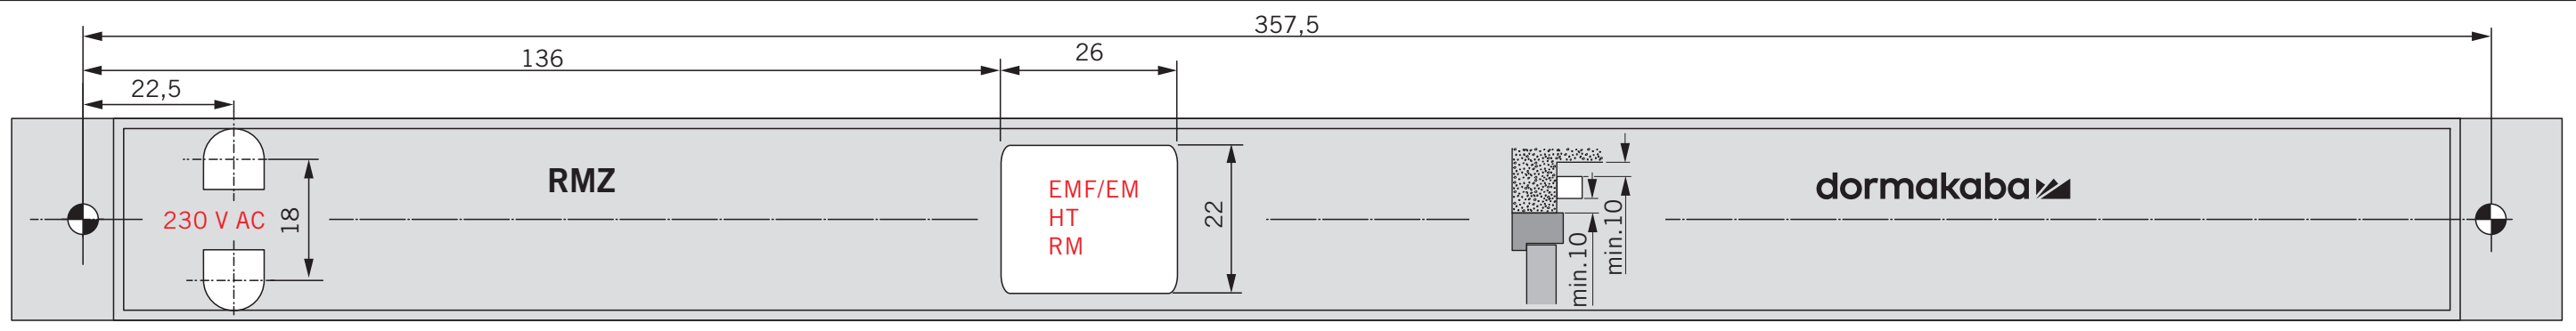

WN 056819 45532
2019-08

RMZ

230 V AC

18

22,5

136

26

357,5