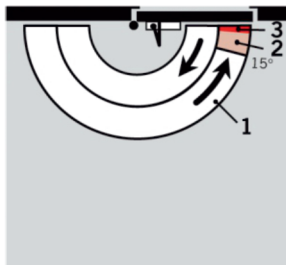

1. Плавно регулируемая скорость закрывания в диапазоне 180°-15°
2. Плавно регулируемая скорость закрывания в диапазоне 15°-0°
3. Регулируемый положением рычага дохлоп

### Технические характеристики

Усилие закрывания, регулируемое в пределах	Типоразмер	EN 3-6
Подходит для противопожарных и дымозащитных дверей	≤1400 мм	●
Подходит для левых и правых дверей		●
Тип рычага:	складной стандартный	●
Усилие закрывания регулируется винтом	●	
Скорость закрывания настраиваемая двумя независимыми клапанами	180°-15°	●
	15°-0°	●
Функция дохлопа	задаваемая	●
Ветровой демпфер (backcheck)		—
Задержка в открытом положении		—
Приблизительная масса, кг		1,7
Габаритные размеры дхшхв, мм		245x46x60
Протестировано в соответствии со стандартом EN 1154		●
Знак сертификата CE для строительных изделий		●