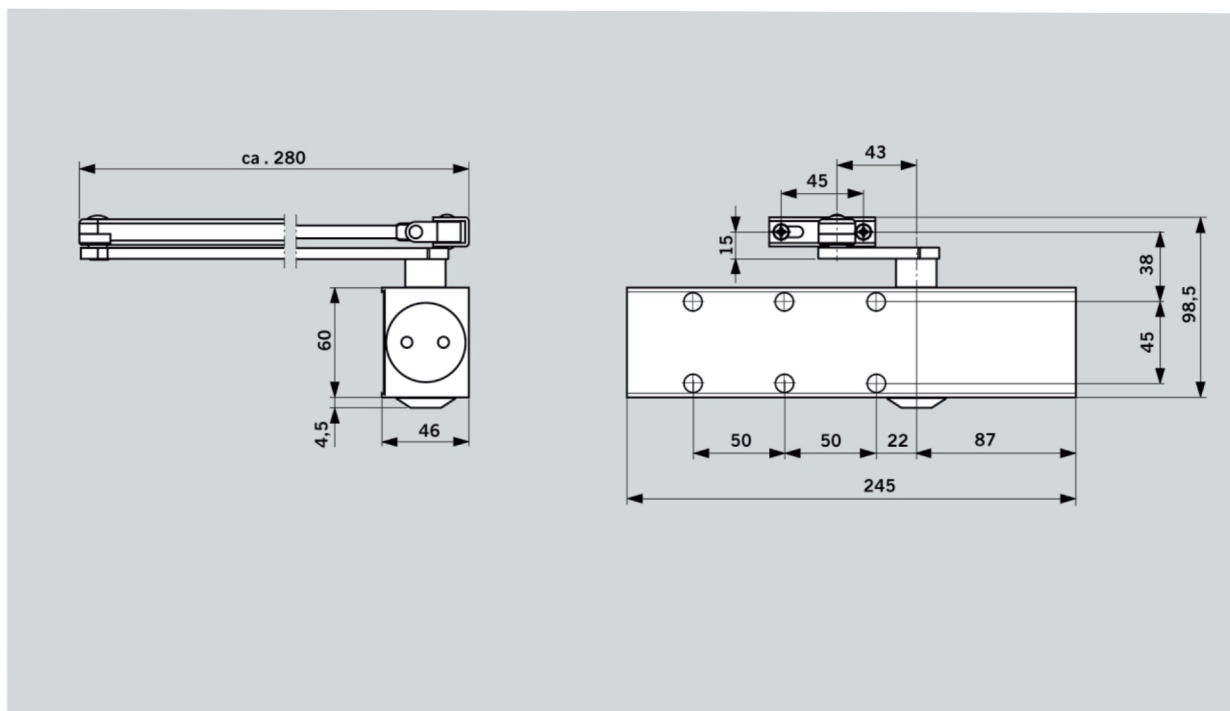

DORMA TS 89 F был специально разработан как универсальный доводчик для противопожарных и дымозащитных дверей. Элегантный и компактный доводчик прост и удобен в установке. Надежность и долговечность обеспечивается отлаженной системой качества. Доводчик сертифицирован согласно ISO 9001.

Преимущества

- Компактная конструкция, классический дизайн
- Просто и быстро устанавливается. Удобно регулировать усилия закрывания, скорости закрывания и конечного дохлопа.
- Подходит для левых и правых дверей.
- Надежное безопасное и стабильное закрытие двери с регулируемым дохлопом.
- Легкое открывание

1. Плавно регулируемая скорость закрывания в диапазоне 180°-15°
2. Плавно регулируемая скорость закрывания в диапазоне 15°-0°
3. Регулируемый положением рычага дохлоп

Технические характеристики

Усилие закрывания, регулируемое в пределах	Типоразмер	EN 3-6
Подходит для противопожарных и дымозащитных дверей	≤1400 мм	●
Подходит для левых и правых дверей		●
Тип рычага:	складной стандартный	●
Усилие закрывания регулируется винтом	●	
Скорость закрывания настраиваемая двумя независимыми клапанами	180°-15°	●
	15°-0°	●
Функция дохлопа	задаваемая	●
Ветровой демпфер (backcheck)		—
Задержка в открытом положении		—
Приблизительная масса, кг		1,7
Габаритные размеры дхшхв, мм		245x46x60
Протестировано в соответствии со стандартом EN 1154		●
Знак сертификата CE для строительных изделий		●

● - да, — - нет