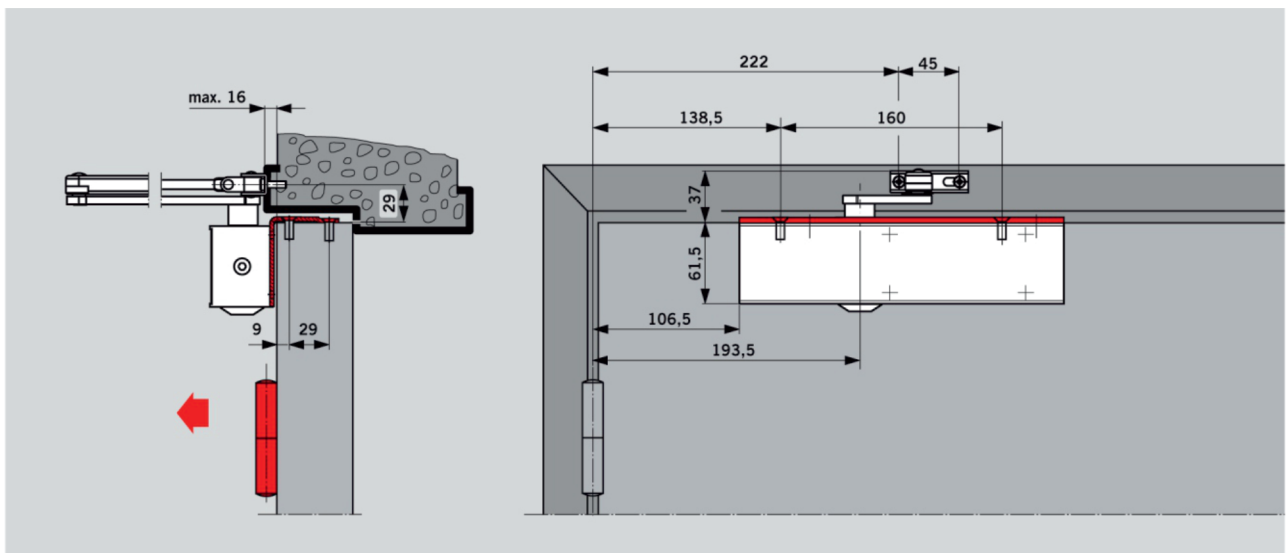

Монтаж на дверное полотно с использованием углового кронштейна, со стороны петель

Подходит только для противопожарных дверей, находящихся заподлицо со стеной в закрытом положении
(Все примеры, показанные на рисунках, относятся к дверям с левым открыванием /ISO 6; зеркальный вариант используется для двери с правым открыванием /ISO 5)