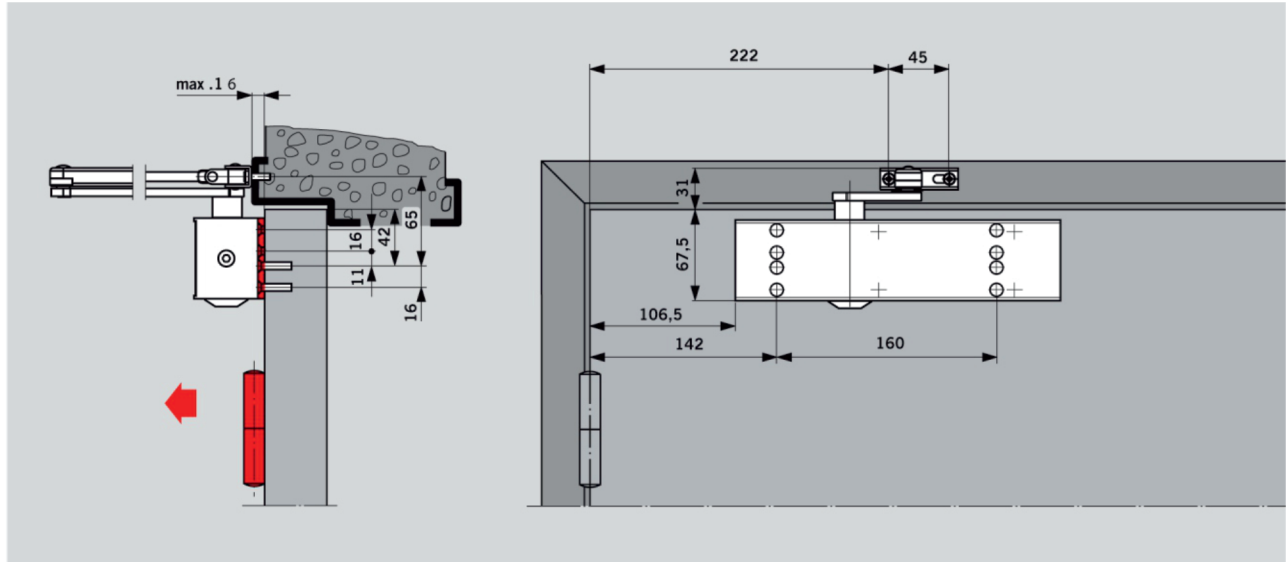

Монтаж на дверное полотно с использованием монтажной пластины, со стороны петель

(Все примеры, показанные на рисунках, относятся к дверям с левым открыванием /ISO 6; зеркальный вариант используется для двери с правым открыванием /ISO 5)