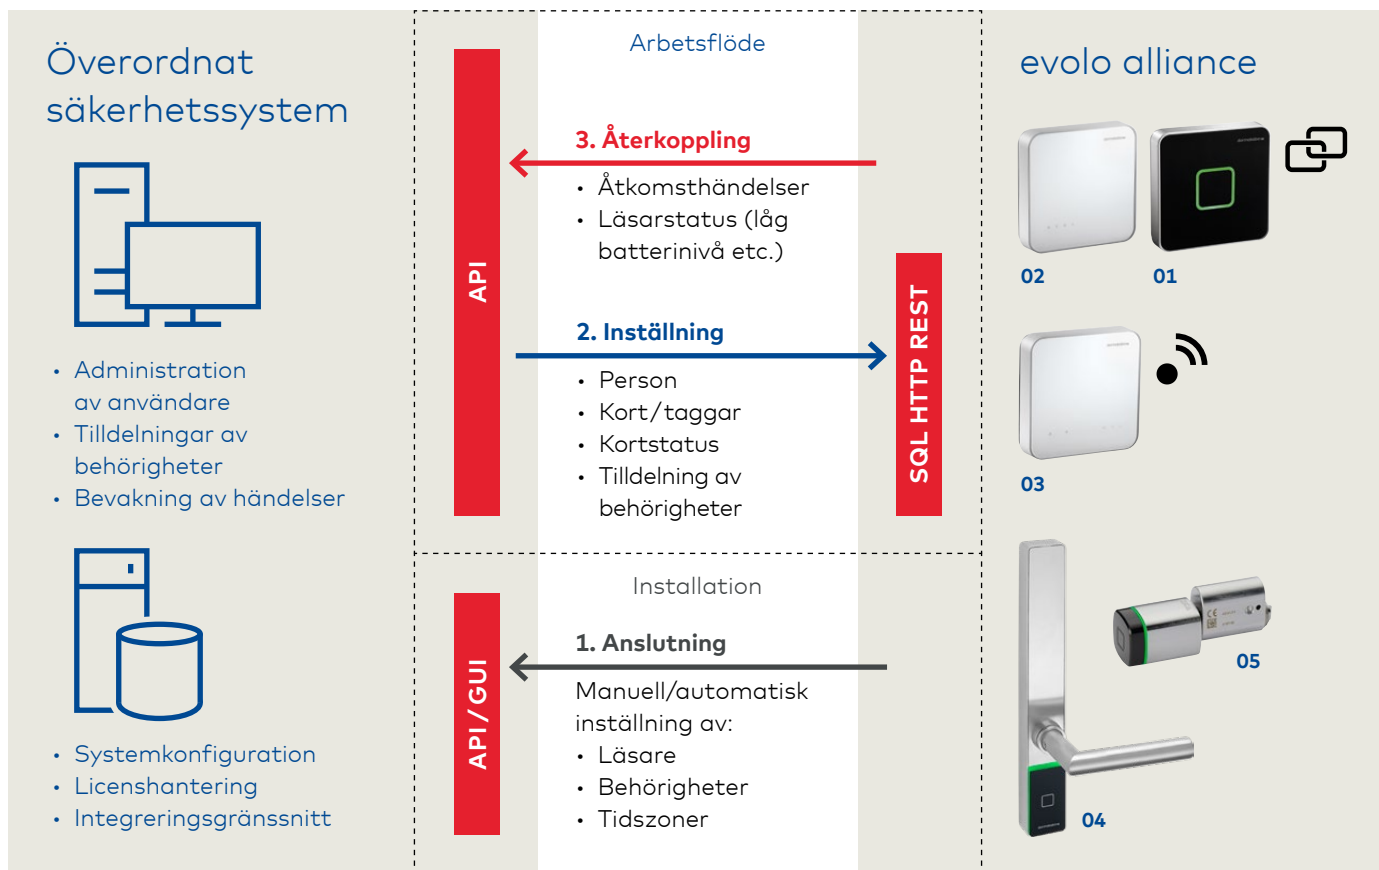

03

Wireless gateway 90 40

04

evolo c-lever pro

05

evolo digitalcylinder

06

Mifare konfigurationsenhet

07

Kortläsare 90 04

08

evolo c-lever compact

Enkelt och automatiskt utbyte av information

Tack vare standardiserad och certifierad integration kan data på ett enkelt sätt utbytas mellan det överordnade systemet och dormakabas evolo kortläsare. Utbytet sker helt automatiskt i bakgrunden. Administration av behörigheter och tillträde samt övervakning av händelser såsom larm och passager sker i det överordnade systemet.

Enkel process för den anställda

Vår lösning gör att ett existerande Mifare- eller DesFire-media enkelt och snabbt kan upgraderas för att användas med evolo-produkter.

Steg 1
Den anställda presenterar kortet på konfigurationsenheten

Steg 2
Därefter på en registreringsenhet

Klart
Inom en minut är kortet klart för att användas på våra standalone kortläsare!

Vi samarbetar med flera av de stora tillverkarna av överordnade säkerhetssystem och integrationsmöjligheterna är i ständig utveckling. evolo alliance höjer säkerheten, förenklar administrationen och minskar dina kostnader.