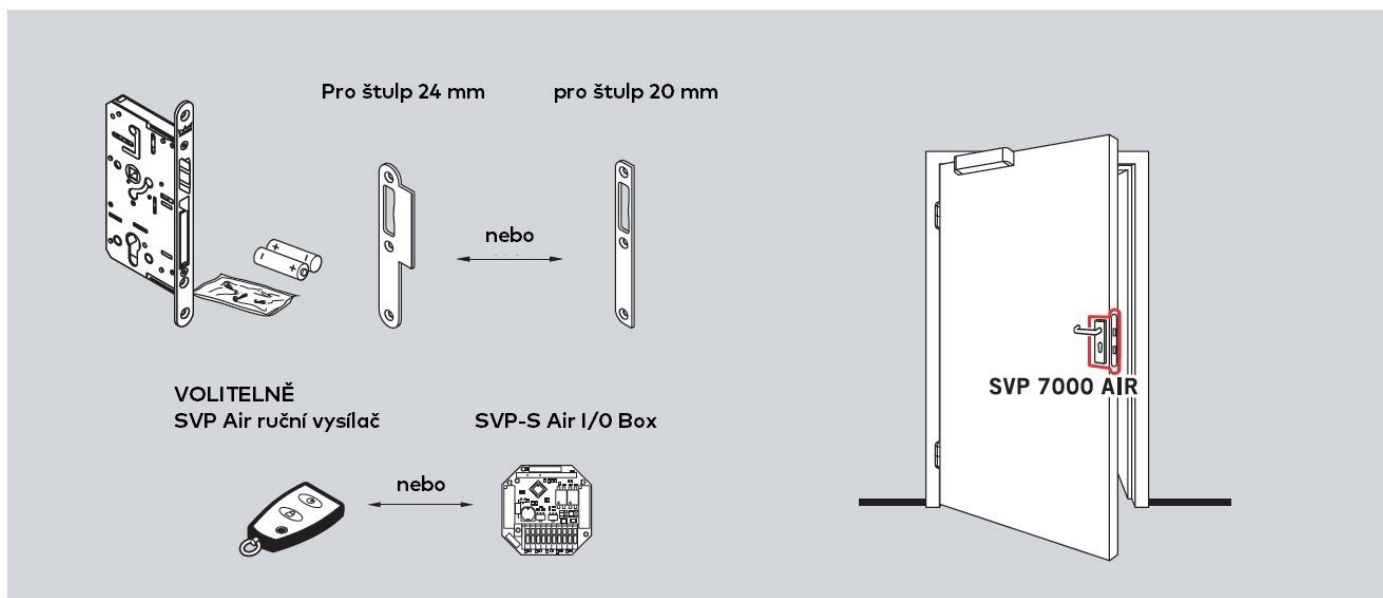

Bateriemi ovládaný samozamykací antipanikový zámek

Výhody	Merkmale
Zvýšení bezpečnosti - bezpečnostní dveře proti neautorizovanému přístupu	- automatické odpojení kliky ihned po uzavření dveří - 20 mm stěelka - otvítání dveří z venkovní strany pomocí ručního vysílače
Zvýšená ochrana - zvýšená ochrana osob	- antipaniková funkce umožňuje za jakékoli situace otevření dveří z vnitřní strany pouhým stisknutím kliky
Bezdrátové připojení k existujícím systémům kontroly	- bezdrátová komunikace prostřednictvím SVP Air modulu se stávajícím systémem kontroly vstupu (dormakaba Matrix software nebo TMS management system)
Použití na únikových, požárních a kouřotěsných dveřích - dodržování norem a pravidel zajišťuje systémovou dlouhověkost	- EN 179: zámky pro dveře na únikových cestách s vyloučením veřejnosti - EN 14846: úroveň ochrany pro elektromechanické zámky
USP - SNADNÉ PROGRAMOVÁNÍ PŘÍMO NA ZÁMKU	- programovat lze až 100 přístupových oprávnění - integrovaná ochrana proti neoprávněné manipulaci - přístup k programovacímu bodu pouze prostřednictvím klíče