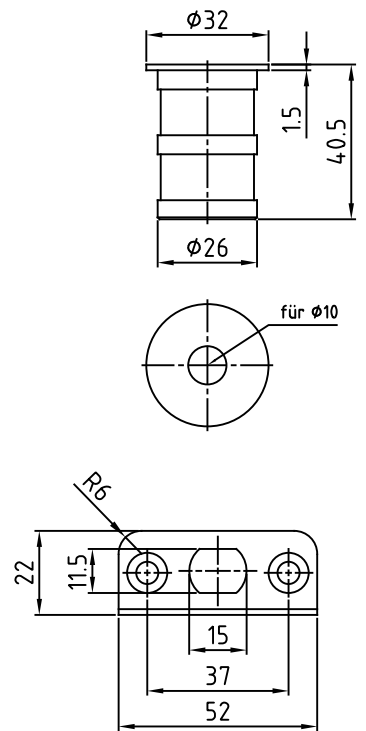

**ACHTUNG!**  
DM 80mm ist nur in Winkelstulpausführung erhältlich

Optional für stumpfe Türen

Geistiges Eigentum der Firma dormakaba Austria GmbH, ohne unser Einverständnis Überlassung an 3. Personen lt. Urheberrechtsgesetz verboten		Oberfläche	Maßstab	1:1	Werkstoff:
Bearb.	01.09.2004	LANSTENER			
Zeichnungsstatus		ENTWURF			
dormakaba					
dormakaba Austria GmbH					
A-3130 Herzogenburg					
Zust.	Änderung	Datum	Name	Menge	T:\365\000\00016529.DWG
Prospektzeichnung					Blatt
132 PA Standflügel					1
Geh- und Standflügel					
365.000.007					