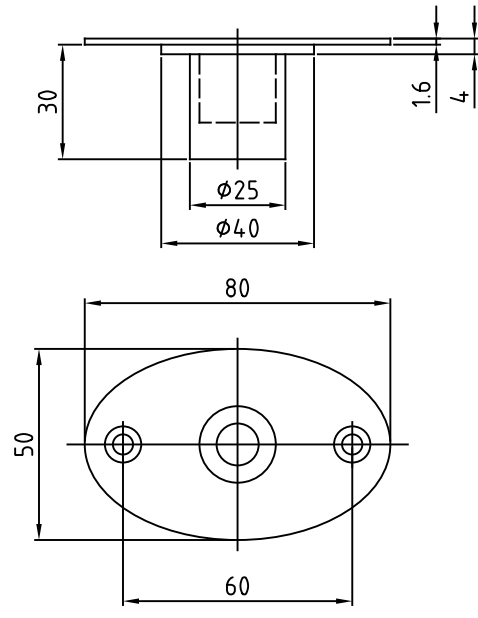

**ACHTUNG!**  
DM 80mm ist nur in Winkelstulpausführung erhältlich

Optional für stumpfe Türen

Geistiges Eigentum der Firma dormakaba Austria GmbH, ohne unser Einverständnis Überlassung an 3. Personen lt. Urheberrechtsgesetz verboten		Oberfläche	Maßstab	1:1	Werkstoff:
Bearb.	01.09.2004	LANSTENER			
Zeichnungsstatus		ENTWURF			
dormakaba					
dormakaba Austria GmbH					
A-3130 Herzogenburg					
Zust.	Änderung	Datum	Name	Menge	T:\365\000\00016529.DWG
Prospektzeichnung					Blatt
132 PA Standflügel					1
Geh- und Standflügel					
365.000.007					