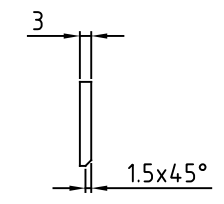

**ACHTUNG!**  
DM 80mm ist nur in Winkelstulpausführung erhältlich

Optional für stumpfe Türen

Geistiges Eigentum der Firma dormakaba Austria GmbH, ohne unser Einverständnis Überlassung an 3. Personen lt. Urheberrechtsgesetz verboten		Oberfläche	Maßstab	1:1	Werkstoff:
Bearb.	01.09.2004	LANSTENER			
Zeichnungsstatus		ENTWURF			
dormakaba					
dormakaba Austria GmbH					
A-3130 Herzogenburg					
Zust.	Änderung	Datum	Name	Menge	T:\365\000\00016529.DWG
Prospektzeichnung					Blatt
132 PA Standflügel					1
Geh- und Standflügel					
365.000.007					