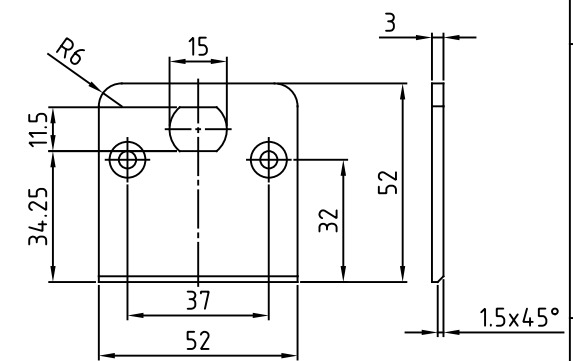

**ACHTUNG!**  
DM 80mm ist nur in Winkelstulpausführung erhältlich

Optional für stumpfe Türen

Geistiges Eigentum der Firma dormakaba Austria GmbH, ohne unser Einverständnis Überlassung an 3. Personen lt. Urheberrechtsgesetz verboten		Oberfläche	Maßstab	1:1	Werkstoff:
Bearb.	01.09.2004	LANSTENER			
Zeichnungsstatus		ENTWURF			
dormakaba					
dormakaba Austria GmbH					
A-3130 Herzogenburg					
Zust.	Änderung	Datum	Name	Menge	T:\365\000\00016529.DWG
Prospektzeichnung					Blatt
132 PA Standflügel					1
Geh- und Standflügel					
365.000.007					