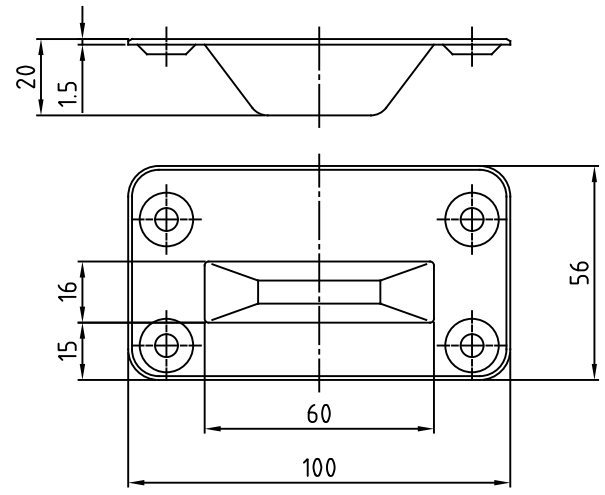

**ACHTUNG!**  
DM 80mm ist nur in Winkelstulpausführung erhältlich

Optional für stumpfe Türen

Geistiges Eigentum der Firma dormakaba Austria GmbH, ohne unser Einverständnis Überlassung an 3. Personen lt. Urheberrechtsgesetz verboten		Oberfläche	Maßstab	1:1	Werkstoff:
Bearb.	01.09.2004	LANSTENER			
Zeichnungsstatus		ENTWURF			
dormakaba					
dormakaba Austria GmbH					
A-3130 Herzogenburg					
Zust.	Änderung	Datum	Name	Menge	T:\365\000\00016529.DWG
Prospektzeichnung					Blatt
132 PA Standflügel					1
Geh- und Standflügel					
365.000.007					