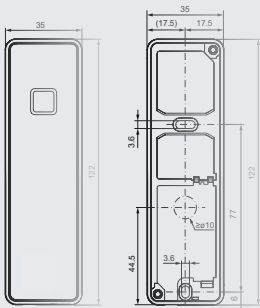

Huomaa: Lukijan toiminnot riippuvat järjestelmästä, jonka kanssa sitä käytetään.

dormakaba Lukija 90 04,
Etu- ja alustalevy

dormakaba Lukija 90 04,
Näkymä sivulta kaapelilla

Tekniset tiedot

Kotelo

- Mitat: 35 x 122 x 16 mm (L x K x S)
- Edessä: Naarmuuntumaton muovi
- Väri: RAL 9005 Musta, RAL 9016 Valkoinen
- Takakappale: muovia, mattakromi
Väri: RAL 9006 Silvermetallic

Käyttöliittymä

- Upotettu kaapelin lähtöliitäntä
- koaksiaali kaapeli 50 Ω (RG 174/U);
Läpimitta: 2,8 mm
- Kaapelin pituus: 8 tai 30 metriä

Ympäristö

- Lämpötila: - 25 °C – + 70 °C
- Kotelo: IP66

Normit/direktiivit