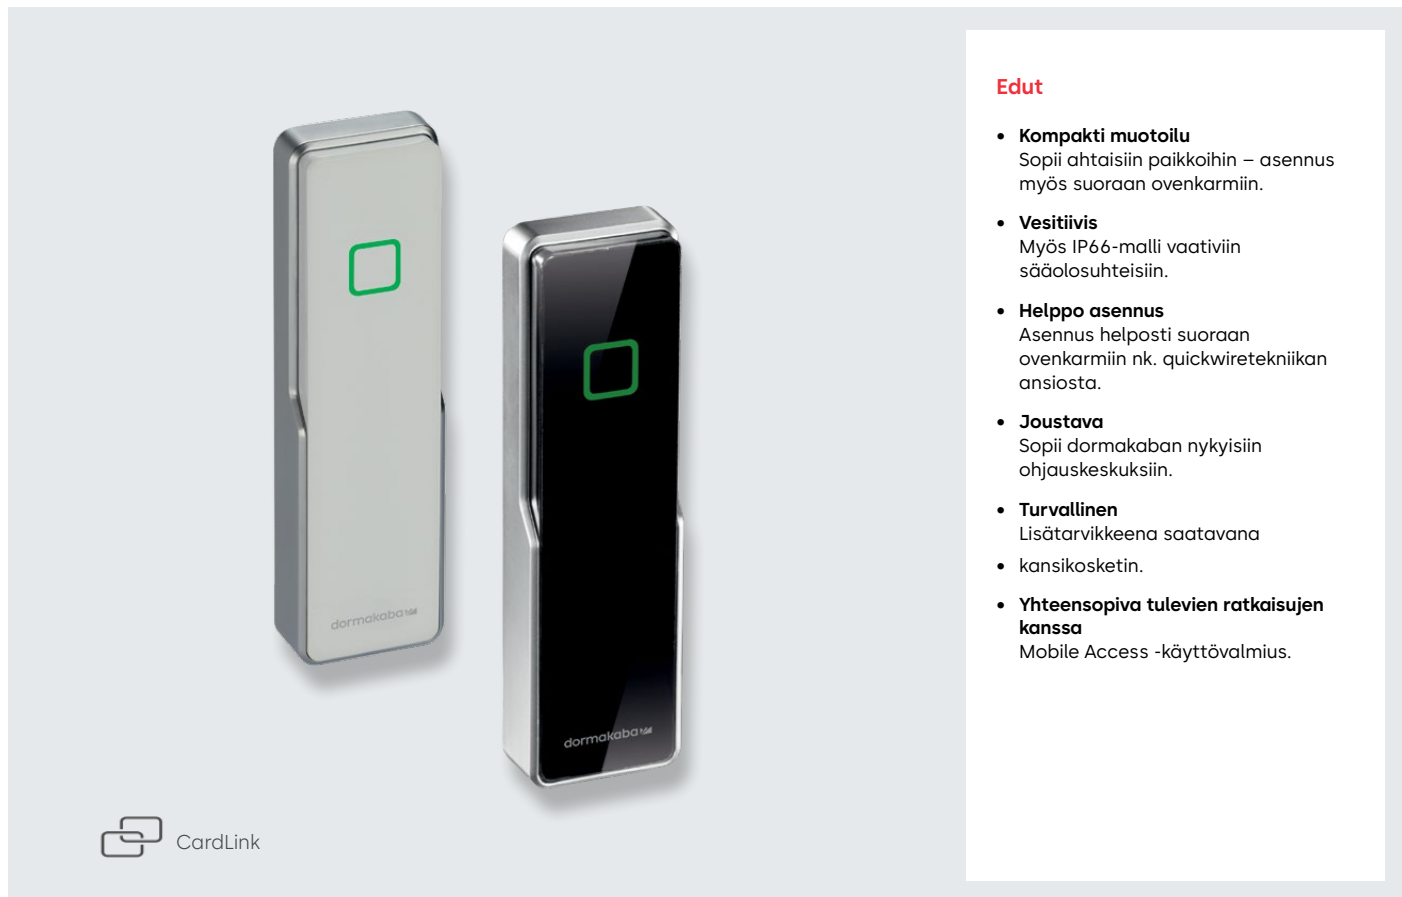

dormakaba Lukija

90 04

Edut

- **Kompakti muotoilu**
Sopii ahtaisiin paikkoihin – asennus myös suoraan ovenkarmiin.
- **Vesitiivis**
Myös IP66-malli vaativiin sääolosuhteisiin.
- **Helppo asennus**
Asennus helposti suoraan ovenkarmiin nk. quickwiretekniikan ansiosta.
- **Joustava**
Sopii dormakaban nykyisiin ohjauskeskuksiin.
- **Turvallinen**
Lisätarvikkeena saatavana
- kansikosketin.
- **Yhteensopiva tulevien ratkaisujen kanssa**
Mobile Access -käyttövalmius.

Kapearakenteinen lukija

Lukija 90 04 soveltuu kaikenlaisiin ympäristöihin. Se kuuluu palkittuun evolo-sarjaan, ja sen kiillotettu kotelo on tyylikäs ja siisti. Lukija ilmoittaa käyttäjälle sekä ääni- että valomerkillä, onko kulkulupa myönnetty vai evätty, ja saatavana on eri ohjelmointivaihtoehtoja.

Helppokäyttöinen

Ovi avataan yksinkertaisesti näyttämällä RFID-tunniste lukijalle.

Toiminnot

Lukija 90 04 muodostaa ohjauskeskuksen kanssa turvallisen ratkaisun kulunvalvontaan, ja samalla ne hoitavat käyttäjien tunnistuksen miellyttävällä tavalla.

Paljon käyttökohteita

Kompaktin rakenteen ansiosta lukijan voi asentaa suoraan ovenkarmiin. Se tapahtuu helposti – kaksi ruuvia, yksi reikä – kaapeli vedetään huomaamattomasti ovenkarmiin.

Esimerkkejä käyttökohteista