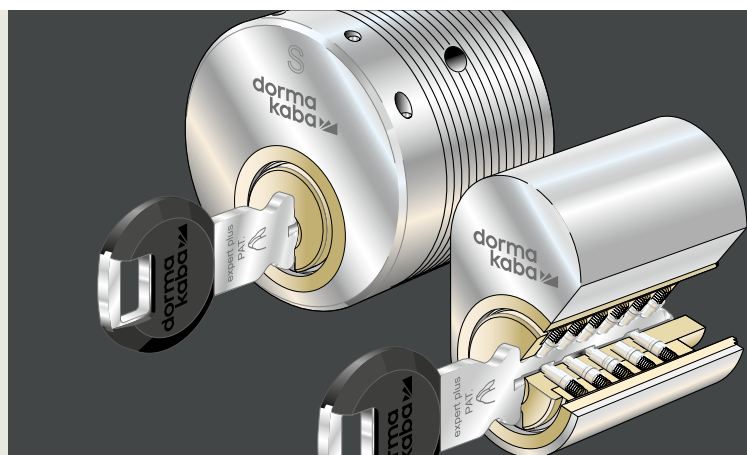

expert plus

Det optimale sylinderkonseptet

expert plus er et låsesystem med ekstremt høy sikkerhet og kvalitet. Den brukervennlige og vendbare nøkkelen kompletterer konseptet!

Presisjonssylinder med svært høy dirkemotstand og lang levetid. expert plus er et modulsystem der modulsylinderen enkelt kan skiftes mellom ulike typer sylinderehus for å skape fleksibilitet og økonomi. Integrerbar med dormakabas elektroniske lås og passasjesystem.