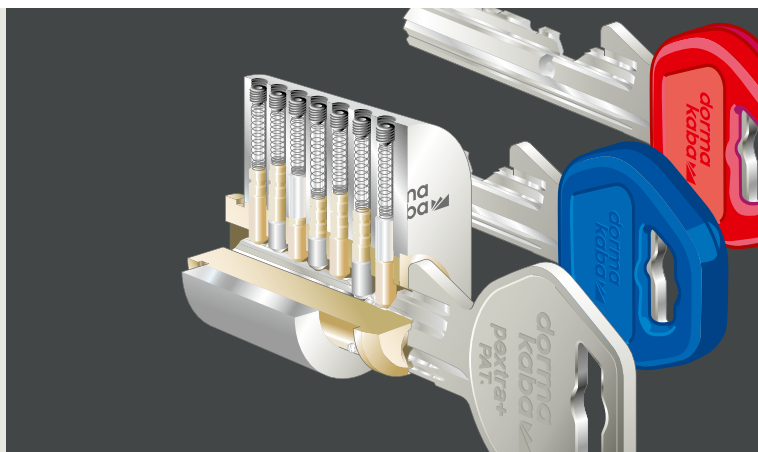

dormakaba har tre ulike typer låsesystem: expert plus, pextra+ og DMS.

Felles for systemene er den høye driftssikkerheten. Låsesystemene produseres kun av autoriserte forhandlere, som sikrer kvalitet og høy sikkerhet på levering. Systemene expert plus og pextra+ har også patenter på nøkkel og sylinder.

expert plus

Det optimale sylinderkonseptet

expert plus er et låsesystem med ekstremt høy sikkerhet og kvalitet. Den brukervennlige og vendbare nøkkelen kompletterer konseptet!

Presisjonssylinder med svært høy dirkemotstand og lang levetid. expert plus er et modulsystem der modulsylinderen enkelt kan skiftes mellom ulike typer sylinderehus for å skape fleksibilitet og økonomi. Integrerbar med dormakabas elektroniske lås og passasjesystem.

En løsning med ekstremt høy sikkerhet og brukervennlighet for mindre til store låsesystemer. expert plus-systemer leveres kun som fabrikkssystem. Det vil si at låsesystemet og tilleggsbestillinger utregnes og produseres i sin helhet av dormakaba. Mulighet for 20 års funksjonsgaranti på låsesylinderen. Patentene på nøkkel og sylinder gjelder helt frem til 2033.

pextra+

Den fleksible og patenterte sylinderserien

pextra+ er en funksjonssikker og holdbar løsning for tøffere miljøer.

Nøklene kan bare lages av dormakaba eller en av våre lisensierte låsesmeder. Sylindere bygger på grundig utprøvd og funksjonssikker teknikk med lang levetid. pextra+ har forsterket dirke- og manipulasjonsbeskyttelse og er tilpasset de fleste typer applikasjoner. En veldig god løsning med høy sikkerhet for litt tøffere miljøer og objekter for såvel mindre som store virksomheter. Patent på nøkkel og sylinder frem til 2032.