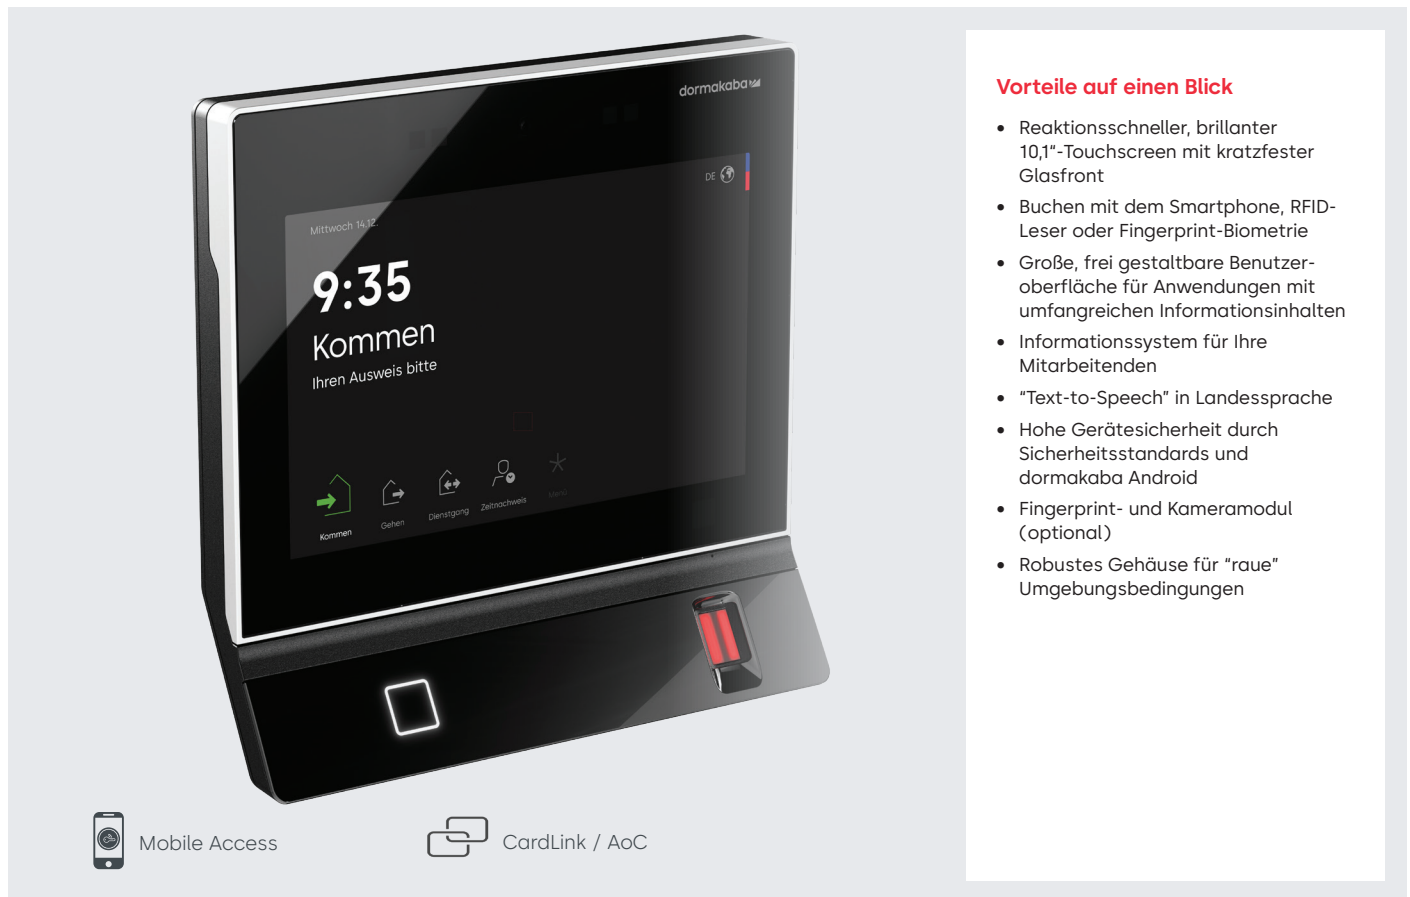

dormakaba Terminal 98 00

Die Spitzenklasse der Zeiterfassung

Vorteile auf einen Blick

- Reaktionsschneller, brillanter 10,1"-Touchscreen mit kratzfester Glasfront
- Buchen mit dem Smartphone, RFID-Leser oder Fingerprint-Biometrie
- Große, frei gestaltbare Benutzeroberfläche für Anwendungen mit umfangreichen Informationsinhalten
- Informationssystem für Ihre Mitarbeitenden
- "Text-to-Speech" in Landessprache
- Hohe Gerätesicherheit durch Sicherheitsstandards und dormakaba Android
- Fingerprint- und Kameramodul (optional)
- Robustes Gehäuse für "raue" Umgebungsbedingungen

Tauchen Sie ein in die Spitzenklasse der Zeiterfassung mit dem dormakaba Terminal 98 00, dem Premiummodell der neuen Terminalgeneration K7. Es wird anspruchsvollen Anwendungen gerecht, da sowohl große Auswahllisten wie auch umfangreiche Informationsinhalte abgebildet werden können. Mit fortschrittlicher Technologie bietet das Terminal 98 00 nicht nur eine zuverlässige Zeiterfassung, sondern auch eine beeindruckende Bandbreite an erweiterten Funktionen und eignet sich daher auch als Terminal für die Betriebsdatenerfassung.

Der verzögerungsfreie und hochauflösende 10,1" Touchscreen setzt Maßstäbe für eine intuitive und benutzerfreundliche Bedienung. Die robuste Bauweise sichert nicht nur Langlebigkeit, sondern auch maximale Zuverlässigkeit, selbst unter anspruchsvollen Bedingungen.

¹ In Vorbereitung, verfügbar ab ~ Q4/2024

Standard ●
 Optional ○
 Nicht verfügbar -

Technische Daten

System

- 10,1" Touchscreen 1.280 x 800 Pixel
- CPU: i.MX8M Mini Quad Processor
- Speicher: 4 GByte RAM, 16 GByte eMMC Flash
- Betriebssystem: dormakaba Android (updatefähig)
- Audio: Integrierter Lautsprecher (1 W)
- Echtzeituhr
- Sabotagekontakt