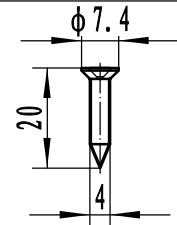

16 LATCH

SIZE: M5xD
QTY: 1pcs

SIZE: 4x20
QTY: 2pcs

SPECIFICATION

	SIZE	A	B	C	D
1	8525	85	25	41.3	35
2	8530	85	30	45	40
3	8535	85	35	50	45
4	9225	92	25	41.3	35
5	9230	92	30	45	40
6	9235	92	35	50	45