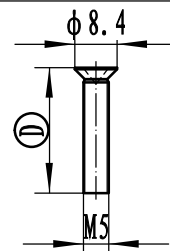

16 LATCH

SIZE: M5xD
QTY: 1pcs

SIZE: 4x20
QTY: 2pcs

SPECIFICATION

	SIZE	A	B	C	D
1	8525	85	25	41.3	35
2	8530	85	30	45	40
3	8535	85	35	50	45
4	9225	92	25	41.3	35
5	9230	92	30	45	40
6	9235	92	35	50	45