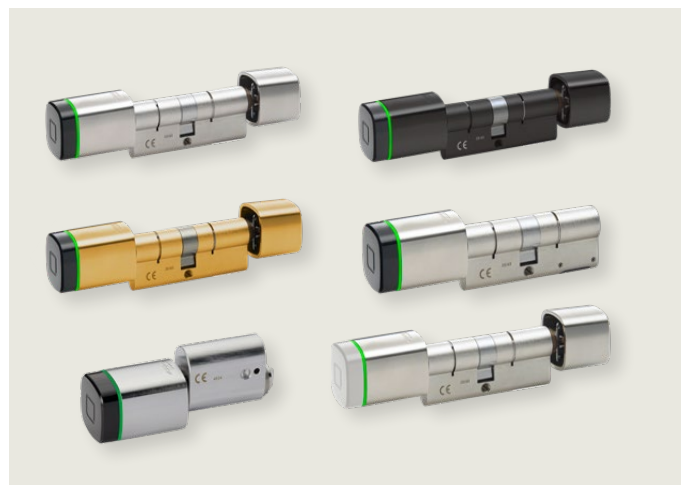

Alltid det flotteste utseendet: Våre digitale sylindere er tilgjengelige i ulike former og farger.