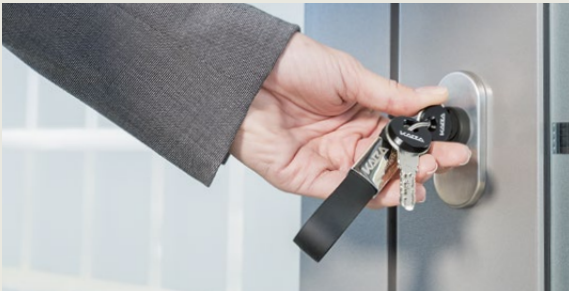

mekatronisk sylinder – praktisk og solid

Mekatroniske sylindre muliggjør blandet bruk av et system med eksisterende mekaniske sylindre. Den innebygde elektronikken by imidlertid på nye muligheter.

Mekatroniske sylindre er tilgjengelige i tre versjoner, hvor hver har sine egne spesialfunksjoner for både inn- og utvendig bruk.