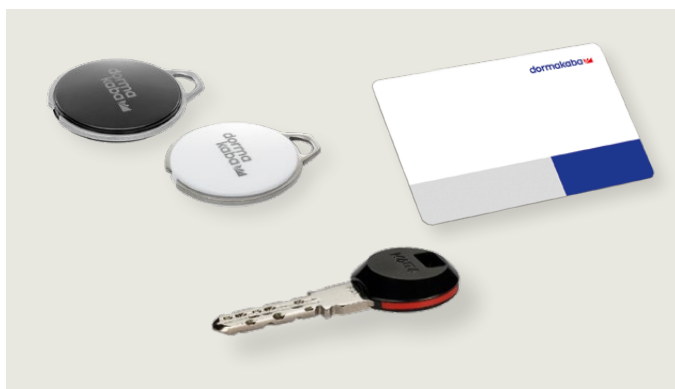

Adgangsmedium – valget er ditt

evolo Manager-systemet står for fleksibilitet og moderne teknologi. Vårt omfattende produktutvalg av adgangsmedier lar deg skreddersy løsningen i forhold til dine brukeres behov.

Mekaniske eller digitale komponenter, utendørs barrierer, innganger og kontordører – adgangsmediet åpner dem alle. Det store nøkkelknippet hører fortiden til. Teknologier som Mobile Access eller TouchGo gir enda bedre brukervennlighet.

Klassikerne – kort, adgangsbrikker og smartnøkler med RFID
dormakabas adgangsmedier er basert på RFID-chipteknologi. De er integrert i evolo-systemet og bruker spesiell kryptering for å sikre trygg og kontrollert adgang. Ved eventuelt tap av medium er det lett å trekke tilbake rettighetene, og nye adgangsmedier kan enkelt programmeres.