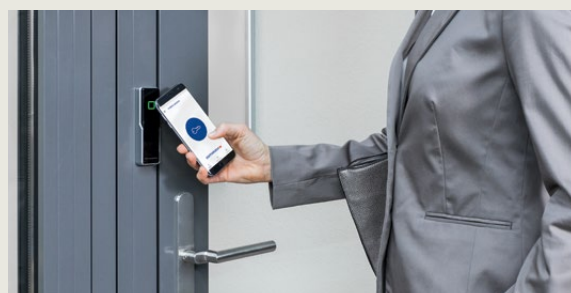

kompaktleser – 9104/9110

De kompakte leserne smelter diskret inn i alle dørmiljøer. Leseren indikerer både akustisk og visuelt for brukeren om tilgang er gitt eller nektet. Vis kun brukermediet til leseren, så åpnes døren hvis du er autorisert. De kompakte leserne kan installeres i de fleste dørmiljøer.