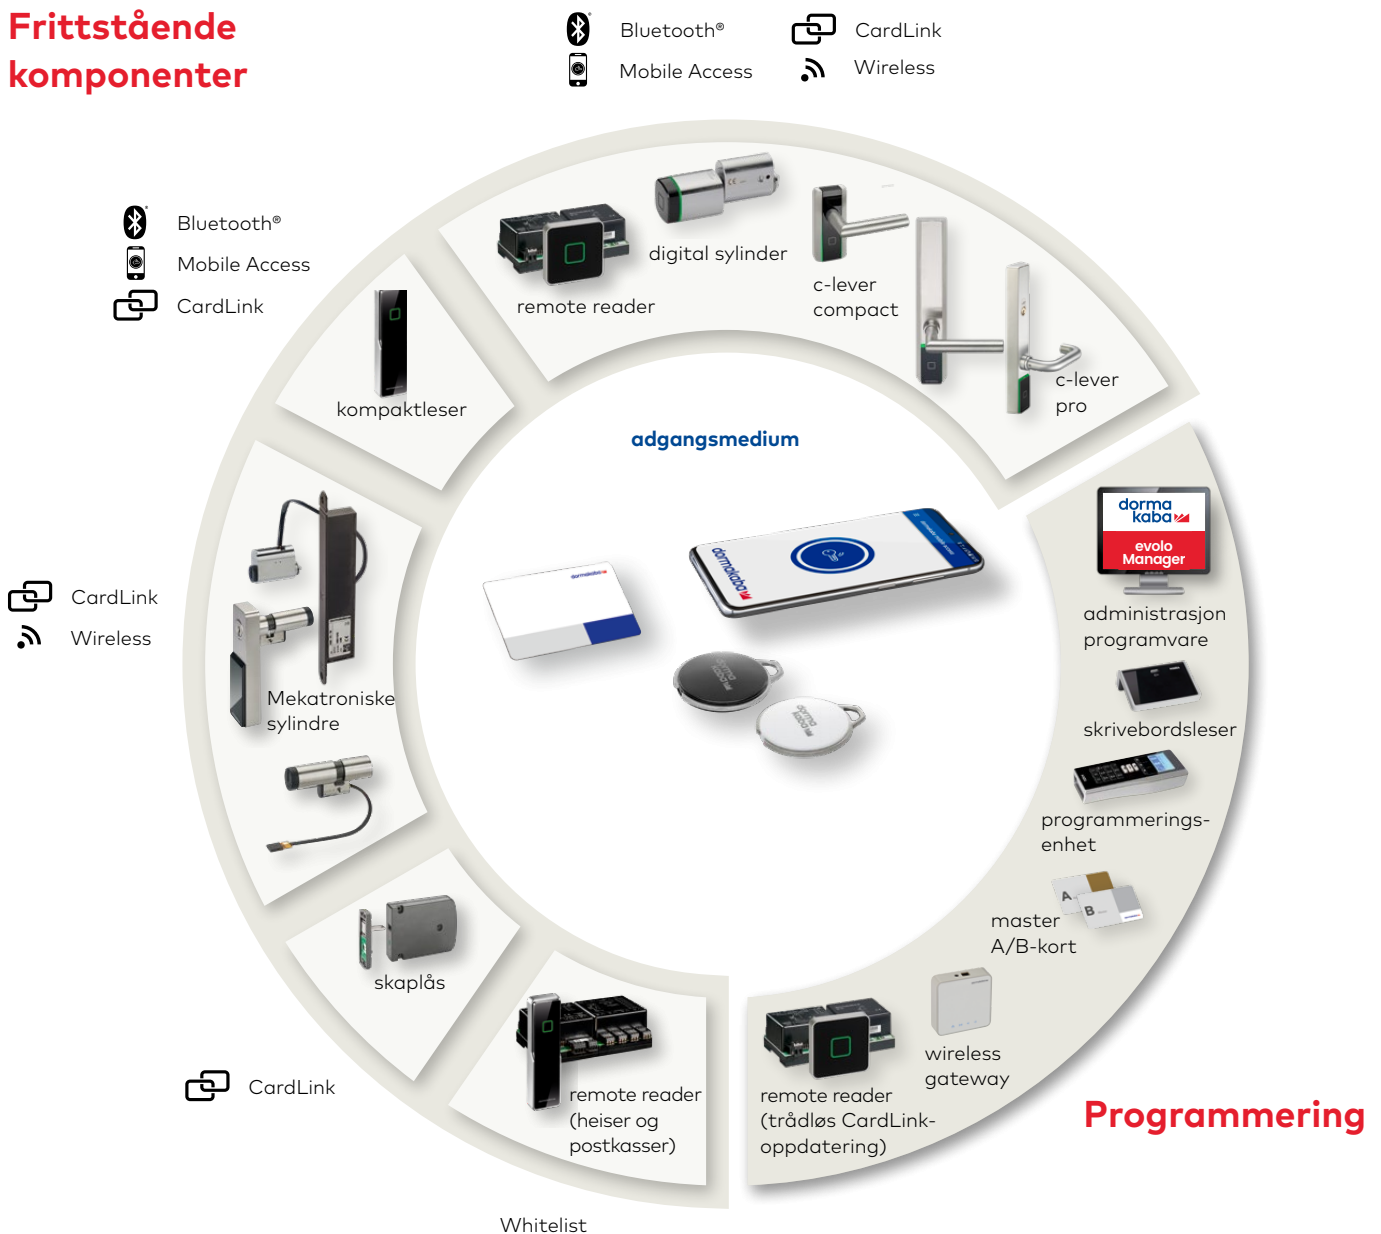

Frittstående komponenter

Nøkkelfunksjoner for evolo Manager

- Mobile Access-funksjon: send adgangsrettigheter rett til brukere via dormakabas Mobile Access-app
- Høy kapasitet – du kan programmere et stort antall adgangsmidler :
  opptil 4000 med en Whitelist eller praktisk talt ubegrenset med CardLink
- Omfattende: opprett opptil 512 forskjellige adgangsgupper med ulike autorisasjoner
- Tilpasset: tilordne personlige rettigheter med individuelle adgangstider og autorisasjoner
- Definert: rettigheter med forhåndsangitte aktiverings- og utløpstider, f.eks. for besøkende
- Sporing: lagrer opptil 2000 hendelser per dør
- Fleksibel: integrering av mekaniske, frittstående, Bluetooth®- og trådløse komponenter i samme system
- Praktisk løsning for heiser: Du kan kontrollere adgangsrettigheter til opptil 49 etasjer med bare én leser i heisen

Hovedfordeler

- Fra integrering i liten til stor skala: kan brukes på alt fra individuelle adgangspunkter til store systemer
- Praktisk: rask og enkel tilordning av adgangsrettigheter
- Beskyttelse av langsiktig investering: kombinerbare produkter som kan integreres i det samme holdbare og omfattende designet
- Fritt valg av adgangsmiddel: få adgang med mobiltelefon, kort, transponder, smartnøkkel eller adgangsbrikke
- Modulær utforming, kan utvides når som helst
- Pålitelig sikkerhet, selv når et adgangsmiddel har blitt borte
- Løsningen for praktisk talt alle adgangssituasjoner
- Ulike programmerings- og konfigurasjonsmuligheter
- Sømløs integrering i overordnede systemer
- Enkelt å utvide, endre og samadministrere eksisterende mekaniske hovednøkkelssystemer