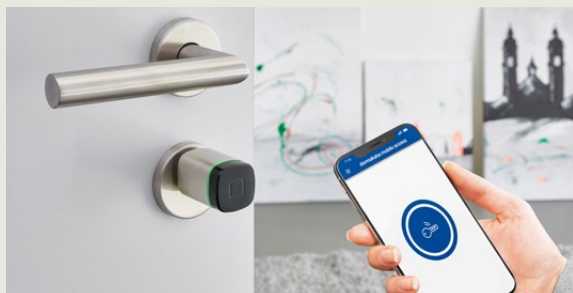

TouchGo-funksjonen – du trenger aldri mer lete etter nøkkelen din

TouchGo – det smarte dørbeslaget

Det ser ut som en helt vanlig dørvrider og brukes på samme måte.

Det er imidlertid mer enn hva øyet kan se: dette er nemlig en elektronisk dørvrider som påviser hvorvidt du har riktig adgangsmiddel med deg.

Den rette løsningen til for eksempel syke- og pleiehjem. Beboere og pasienter kan føle seg trygge og avslappet på rommene sine uten å bli forstyrret.

Wireless – tilgang via radiosignal

Vår trådløse løsning er laget for øyeblikkelig og sikker adgang i et system. Uten behov for kabling kan du programmere adgangstiltakene rett fra skrivebordet: Du blokkerer eventuelle tapte adgangsmidler umiddelbart og kan utstede nye adgangstiltak til erstatningsmidler.

Trådløse komponenter integreres enkelt via våre trådløse gatewayer. Ved lengre avstander kan rekkevidden økes med opptil åtte trådløse forsterkere. Én gateway støtter opptil 16 dørkomponenter.

Dine dørhendelser vises, og batteristatusen kan også når som helst innhentes. Administrasjons- og vedlikeholdsarbeidet ditt reduseres, takket være den praktiske planleggingen og utførelsen fra PC-en din. Selv firmware oppdateringer kan utføres rett fra skrivebordet. Slik sparer du både tid og penger.

Fra digitale sylindere og dørbeslag til vegglesere – alt er klart til å oppfylle dine krav.

digital sylinder – sikkerhet med et moderne utseende

Kompakt låseenhet med visuelle og akustiske adgangssignaler. Rask og enkel ettermontering fra mekanisk til elektronisk, utrolig lett å installere. Du kan koble den digitale sylindren til systemet ditt via radio med valgbar trådløs funksjon. Et stort utvalg av lengder, farger og sylinderprofiler er tilgjengelig. Kan også brukes som en løsning for dører ved rømningsveier.