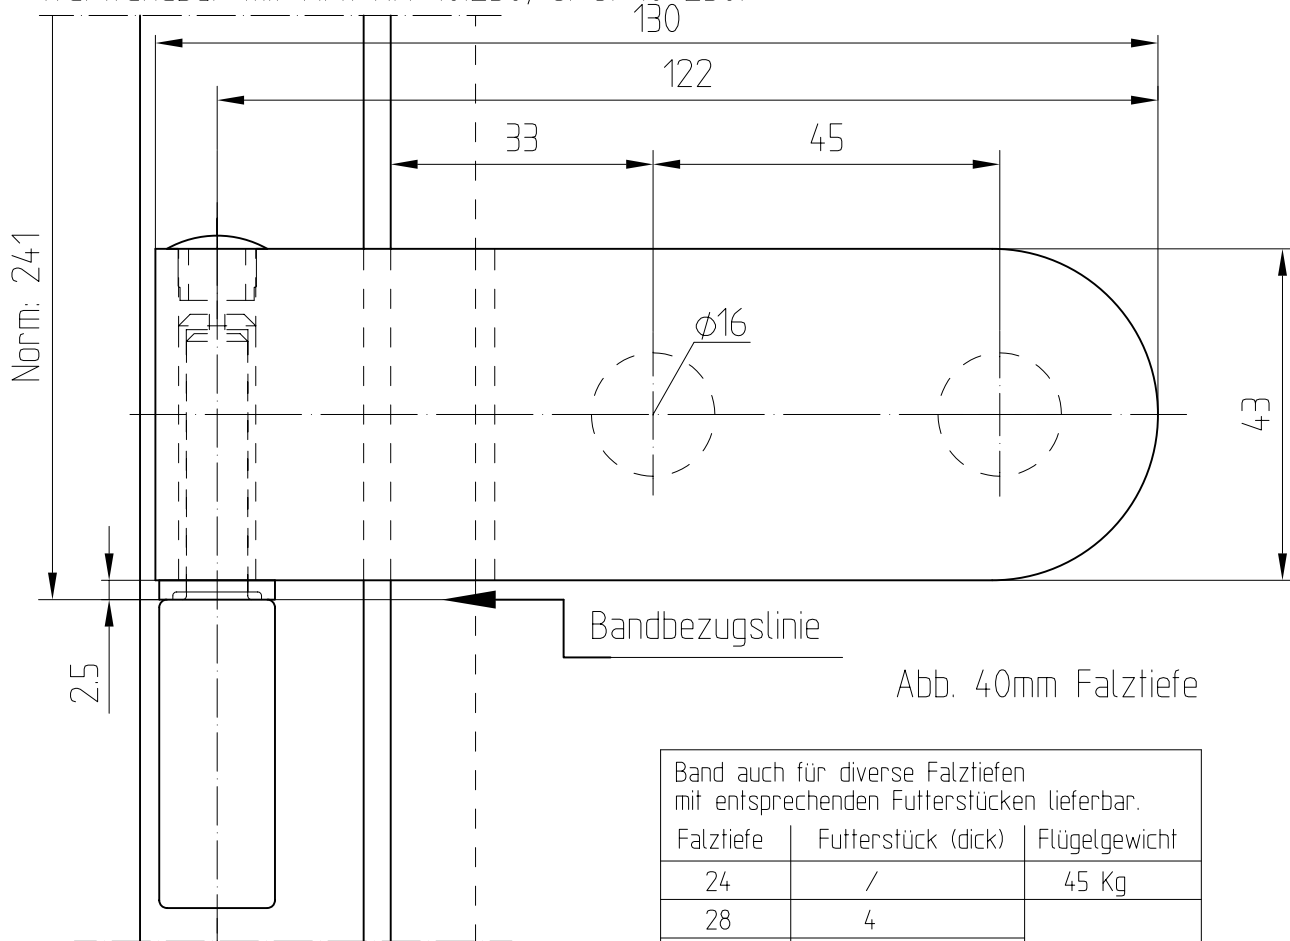

Studio-RONDO-Band mit Hülse und Futterstück bis 40 mm Falztiefe

10.233/10.234

Art.-Nr. 10.233 Türband für 28-30 mm Falztiefe

Art.-Nr. 10.234 Türband für 40 mm Falztiefe (wie Abbildung)

Art.-Nr. 10.420 Futterstück mit Schrauben für 31-39 mm Falztiefe
(verwendbar mit Art.-Nr. 10.230; s. S. 10-250)

Abb. 40mm Falztiefe

Band auch für diverse Falztiefen mit entsprechenden Futterstücken lieferbar.

Falztiefe	Futterstück (dick)	Flügelgewicht
24	/	45 Kg
28	4	38 Kg
29	5	
30	/	
35	11	
38	14	
40	16	