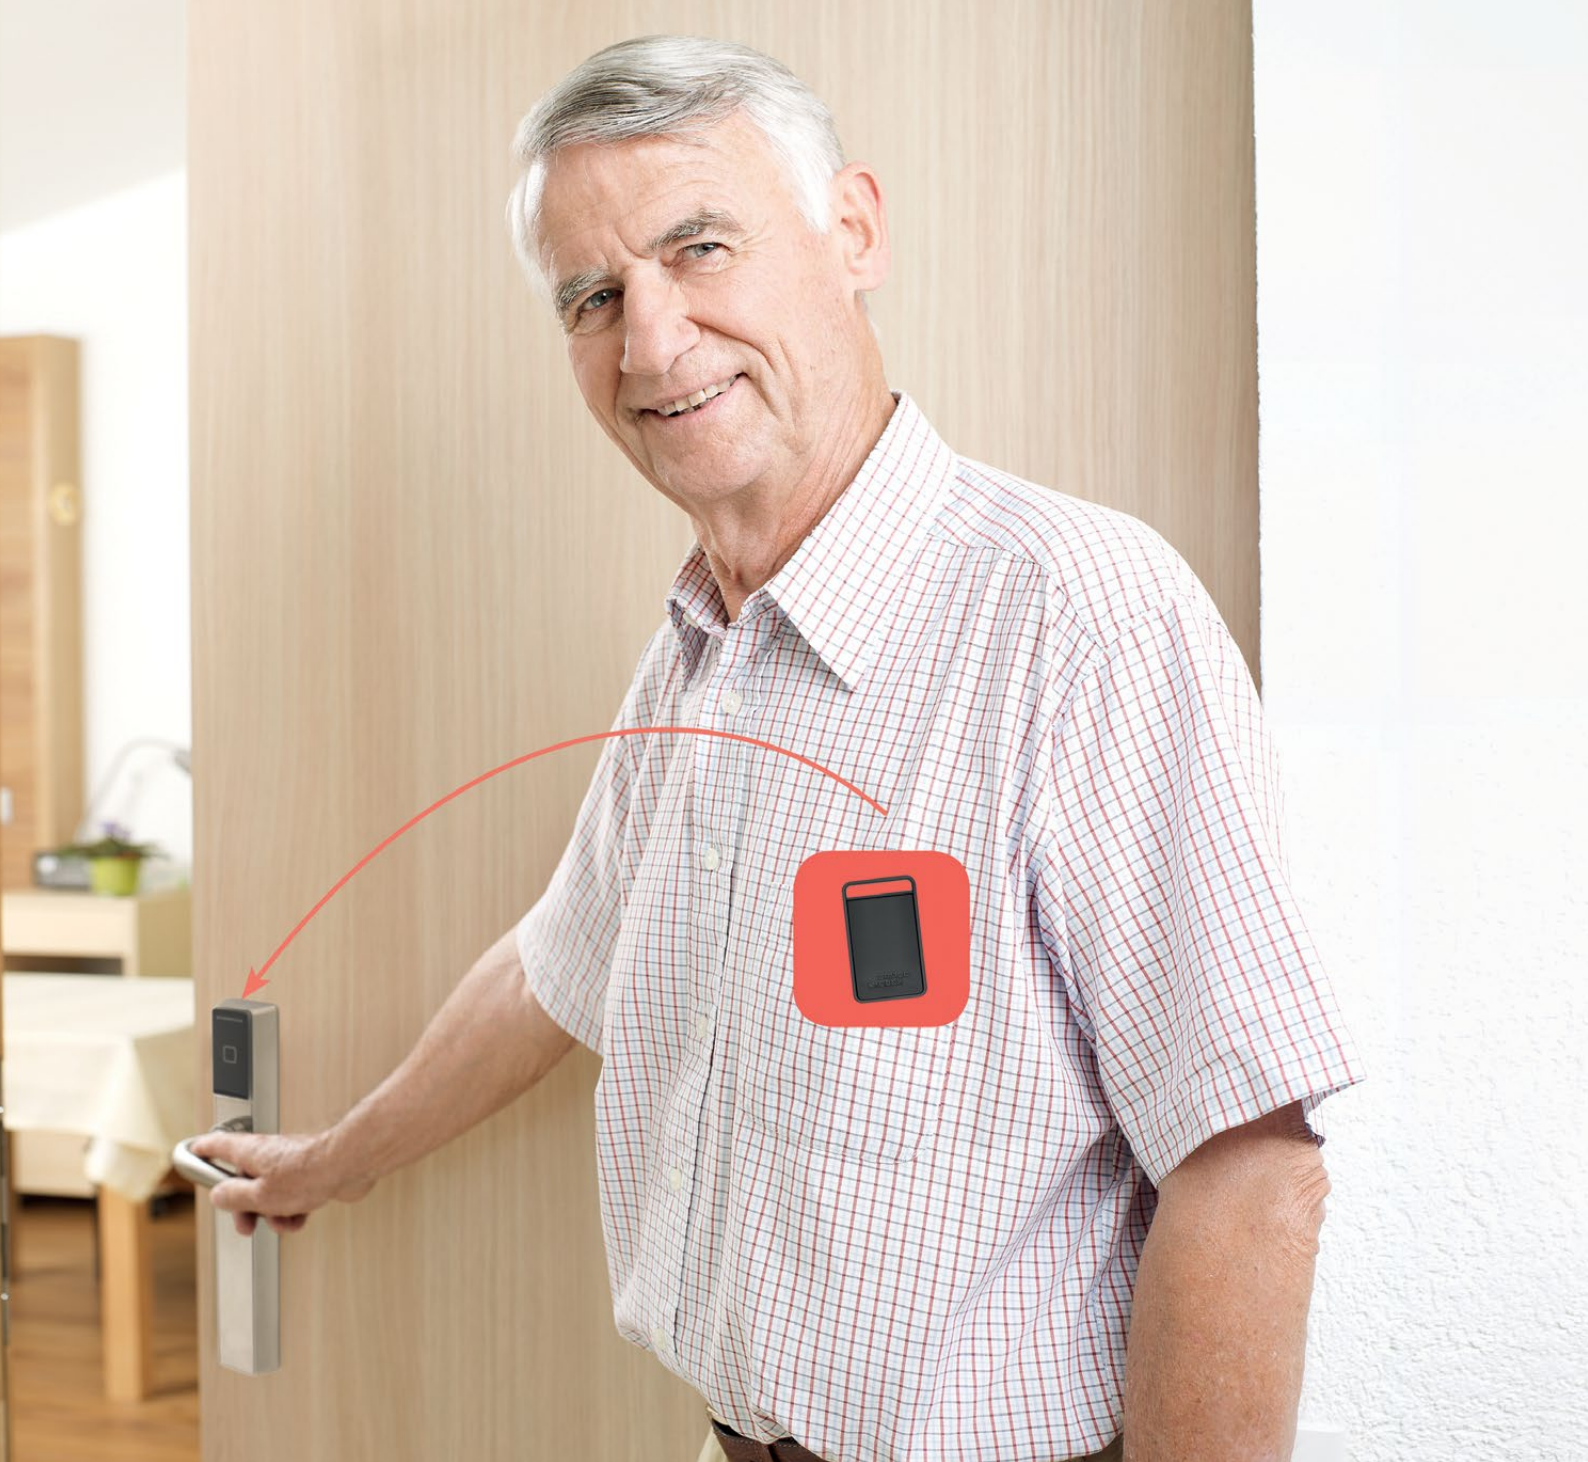

Uusi tulokas – matkapuhelin

Lähetä henkilökohtaisia kulkuoikeuksia henkilöille heidän sijainnistaan riippumatta. Käyttäjät voivat ladata ilmaisen dormakaba mobile access -sovelluksen ja käyttää älypuhelimtaan nopeaan ja turvalliseen kulkuun.

Älyavain – todellinen monitoimiavain

Olipa kyseessä sähköinen tai mekaaninen kulunvalvonta tai aikaseuranta – älyavain on avain, joka yhdistää kaksi maailmaa. Se avaa sekä mekaaniset että elektroniset ovet – todellinen yleistyökalu. Useiden väri vaihtoehtojen ansiosta käyttäjä tunnistaa avaimen helposti.

Pysy taskussa – TouchGo-transponderi

Olipa se taskussasi, käsivarressasi, kaulanauhassasi tai pyörätuolissasi: c-lever pro -ovilukko tunnistaa automaattisesti TouchGo-transponderin ja pääset kulkemaan käyttämällä ovenkahvaa tavallisesti. Mene sisään painamalla ovenkahvaa kuten yleensä. Sinun ei tarvitse etsiä avaintasi. Saatavana RCID-transponderina tai RCID:n ja RFID:n yhdistelmänä.

Esimerkiksi henkilökunta voi käyttää älypuhelimiaan, joissa on dormakaba mobile access -sovellus, päästäkseen rakennukseen.

TouchGo-toiminto

Ei enää avaimen etsintää

TouchGo – älykäs ovenkahva

Se näyttää tavalliselta ovenkahvalta ja toimii sen tavoin, mutta se on paljon enemmän. Se on elektroninen ovenkahva, joka tunnistaa, onko henkilöllä oikea kulkutunniste.