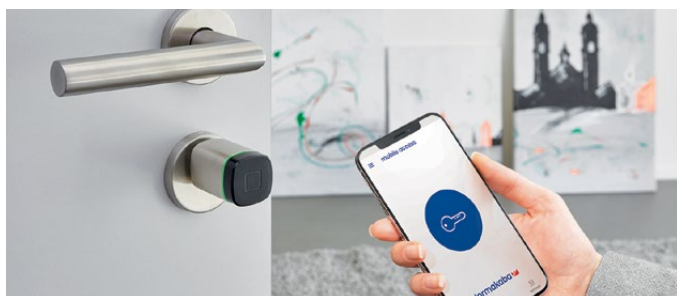

Ovikomponentit Valikoimamme

Jokaisella kulunvalvontapisteellä on omat haasteensa. evolo Manager tarjoaa sinulle ainutlaatuisen laajan ja dynaamisen tuotevalikoiman. Digitaalisista avainpesistä ovilukkoihin ja etälukijoihin: suunniteltu vastaamaan kaikkia kulkutarpeitasi.

Digitaalinen avainpesä – nykyaikaista turvallisuutta nopeasti asennettuna

Päivitä ovesi nopeasti digitaalisella avainpesällämme. Tämä kompakti, käyttäjäystävällinen laite antaa visuaalisia ja akustisia kulkusignaaleja. Se liitetään langattomasti järjestelmääsi käyttömukavuuden lisäämiseksi. Se on saatavana useissa eri pituuksissa, väreissä ja avainpesäprofiileissa. Se sopii myös poistumistieratkaisuksi.