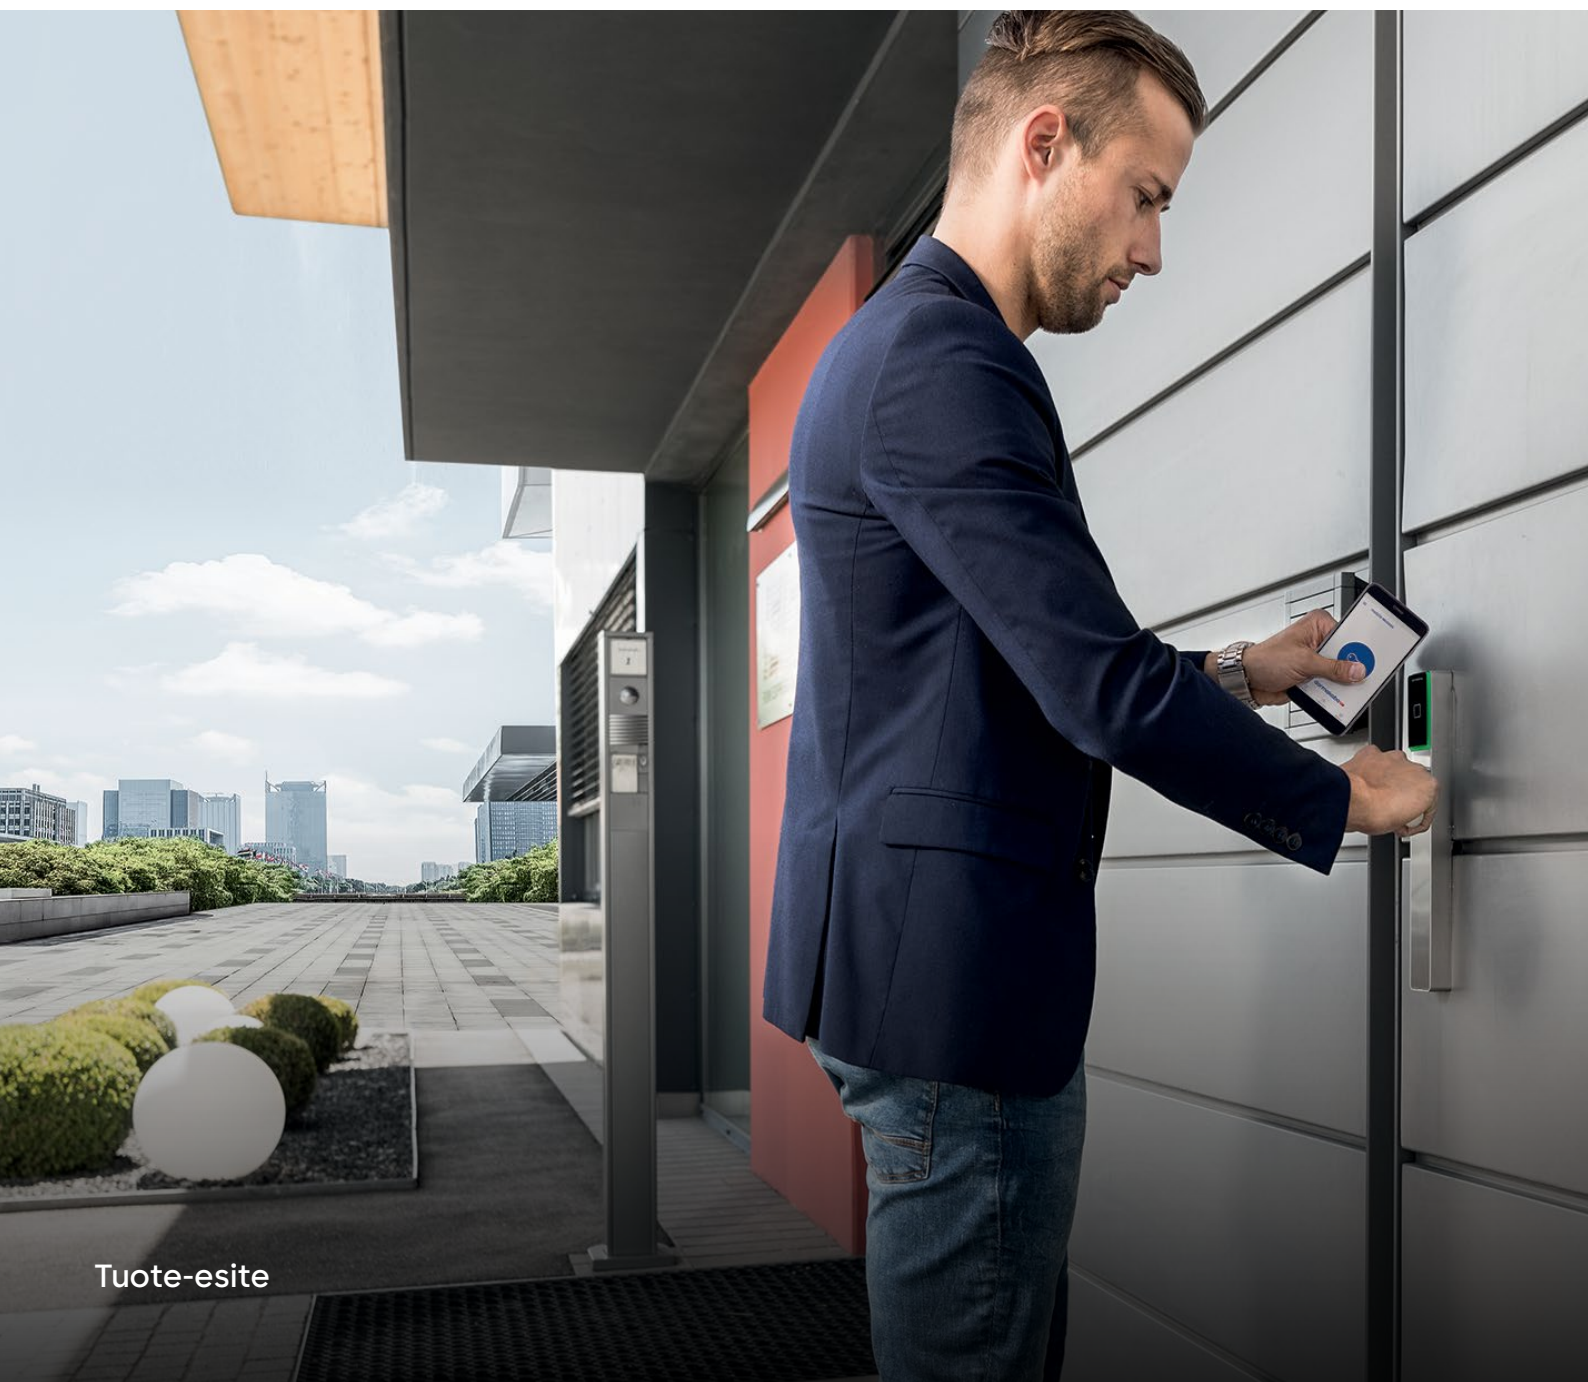

Sinulle sopiva kulunhallintaratkaisu

dormakaba **evolo** Manager

Luomme turvallisuu- tta ja tehokkuutta

evolo Manager tarjoaa älykkään paikallisesti tai etähallittavan kuluhallintaratkaisun.

evolo Manager -järjestelmän avulla organisaatiosi hyötyy helposti ohjelmoitavasta kulunvalvontaratkaisusta.

Yksittäisistä ovista rakennuksen kaikkiin sisäänkäynteihin, työntekijöille, vierailijoille tai tavarantoimittajille – sisällä ja ulkona.

evolo Managerin laajennettavan konseptin ansiosta voit helposti mukauttaa kulunhallintasi muuttuviin vaatimuksiin ja suojata sekä rakennuksesi turvallisuutta että investointejesi.

Saumaton kulku kaikille oville

evolo Manager -järjestelmä tarjoaa joustavan kokonaisratkaisun: Se mahdollistaa langattomien kulunvalvontatuotteiden saumattoman lisäämisen ja laajentamisen.

Tärkeimmät ominaisuudet