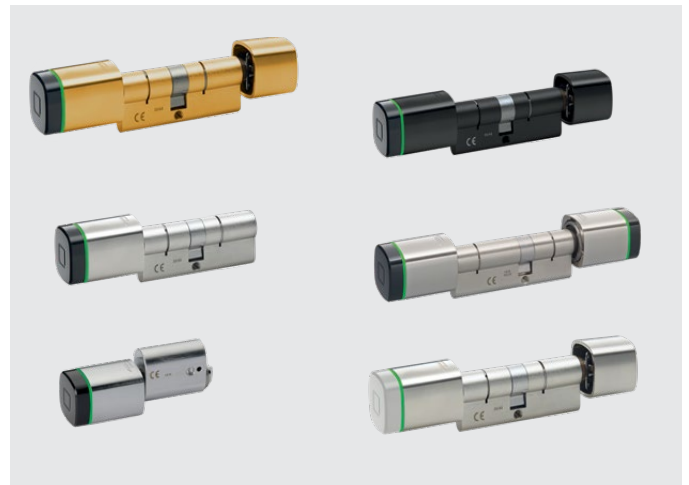

Digitaaliset avainpesäme ovat saatavana eri väreissä ja eri muodoissa.