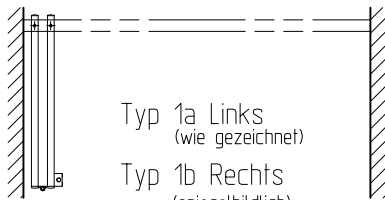

2-flügelig (4-flügelig)

Typ 1

- Typ 1a Links
(wie gezeichnet)
- Typ 1b Rechts
(spiegelbildlich)
- Typ 1c Links +Rechts
(insgesamt 4 Flügel)

4-flügelig (8-flügelig)

Typ 2

bei 4-flügeliger Montage vor der Wand min.-Mass 120mm berücksichtigen

- Typ 2a Links
(wie gezeichnet)
- Typ 2b Rechts
(spiegelbildlich)
- Typ 2c Links +Rechts
(insgesamt 8 Flügel)

6-flügelig

Typ 3

- Typ 3a Links
(wie gezeichnet)
- Typ 3b Rechts
(spiegelbildlich)

bei 4-flügeliger Montage vor der Wand min.-Mass 120mm berücksichtigen