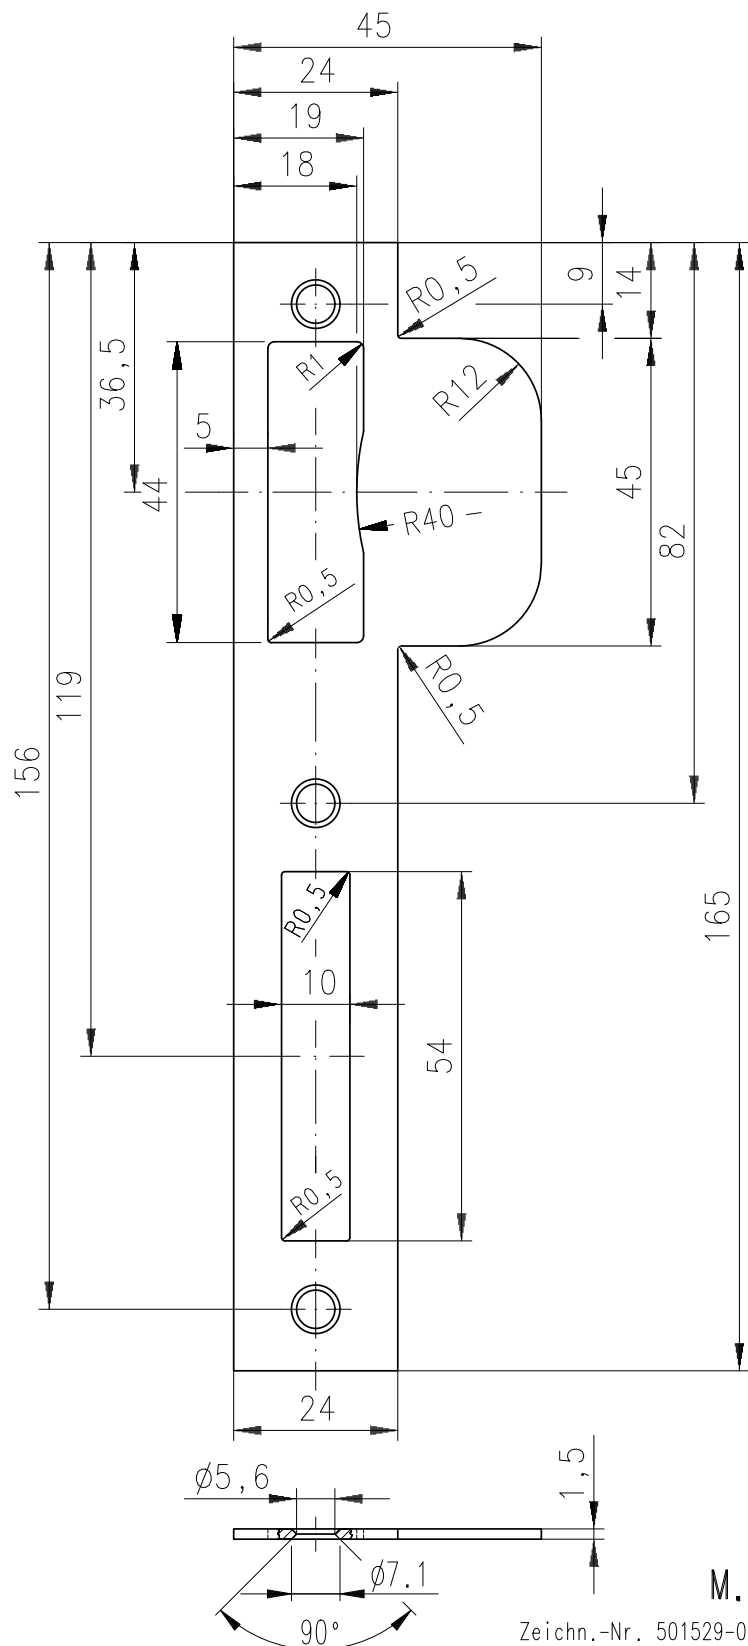

Für Schlosstyp:
for lock type:

151,161,180,181
182,191
191-72
151F,191F
770,771,772,773,774
775,776,781
752F,790F

Techn. Änderungen vorbehalten!
Es gelten unsere Überlassungs- und Nutzungsbedingungen
für DORMA - Dokumente.
Copyright © DORMA 1999

Schliessblech für Einsteckschloss

strike plate for mortise lock

45x1,5x165 mm

20

	Datum	Name
Gezeichnet	16.04.04	Hartmann
Geprüft	*	*

Vollblattschlösser
mortice locks

DSM_0020_00_01

Version:
A