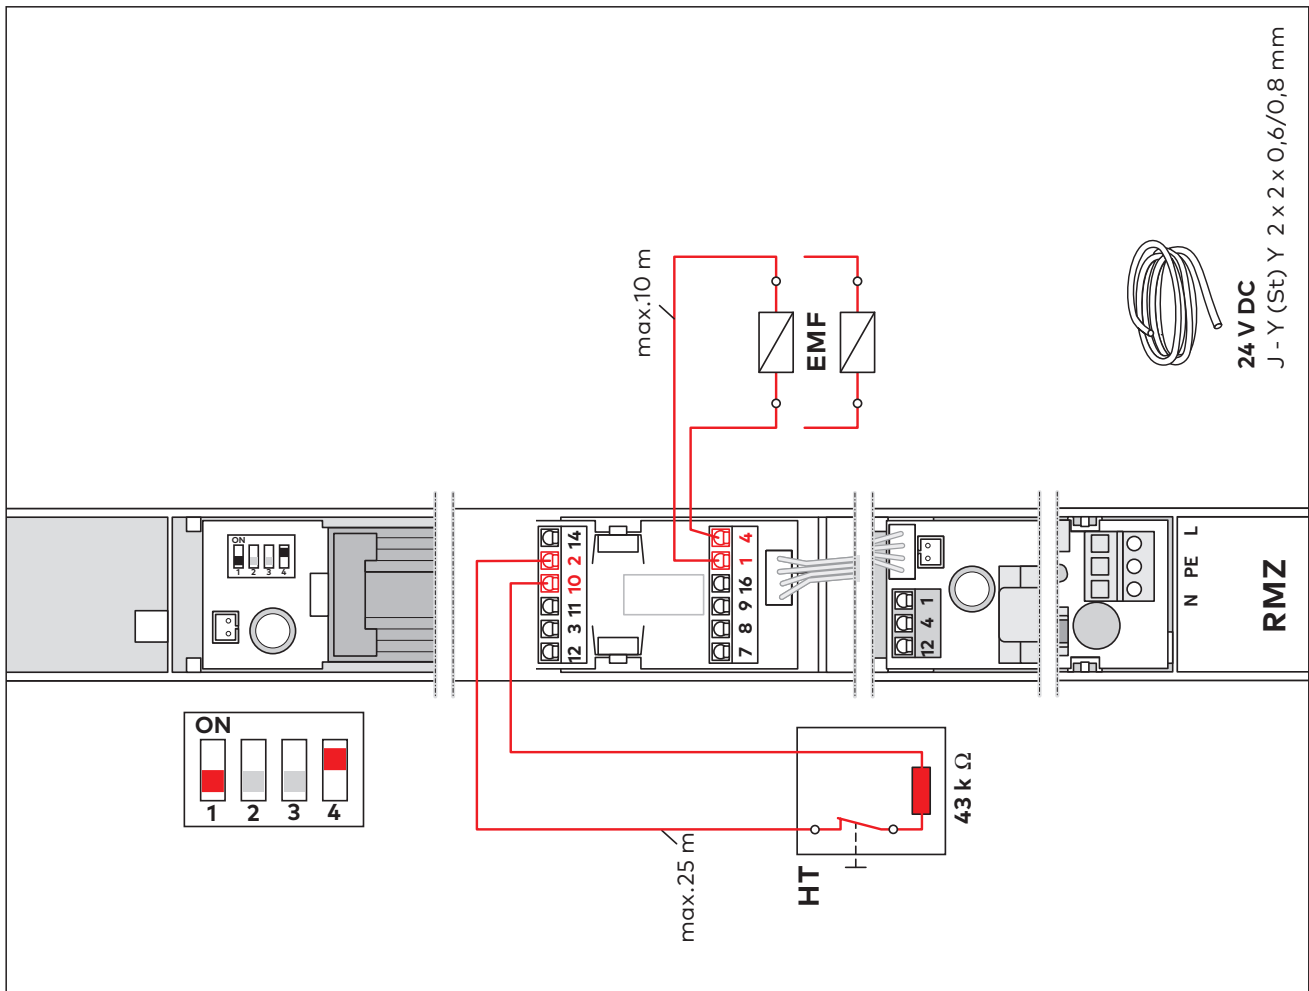

RMZ/RM-ED

Anschlusspläne
connection diagrams

WN 059357 45532/13391
2019-09

Änderungen vorbehalten/Subject to change without notice

dormakaba Deutschland GmbH

DORMA Platz 1

58256 Ennepetal

Deutschland