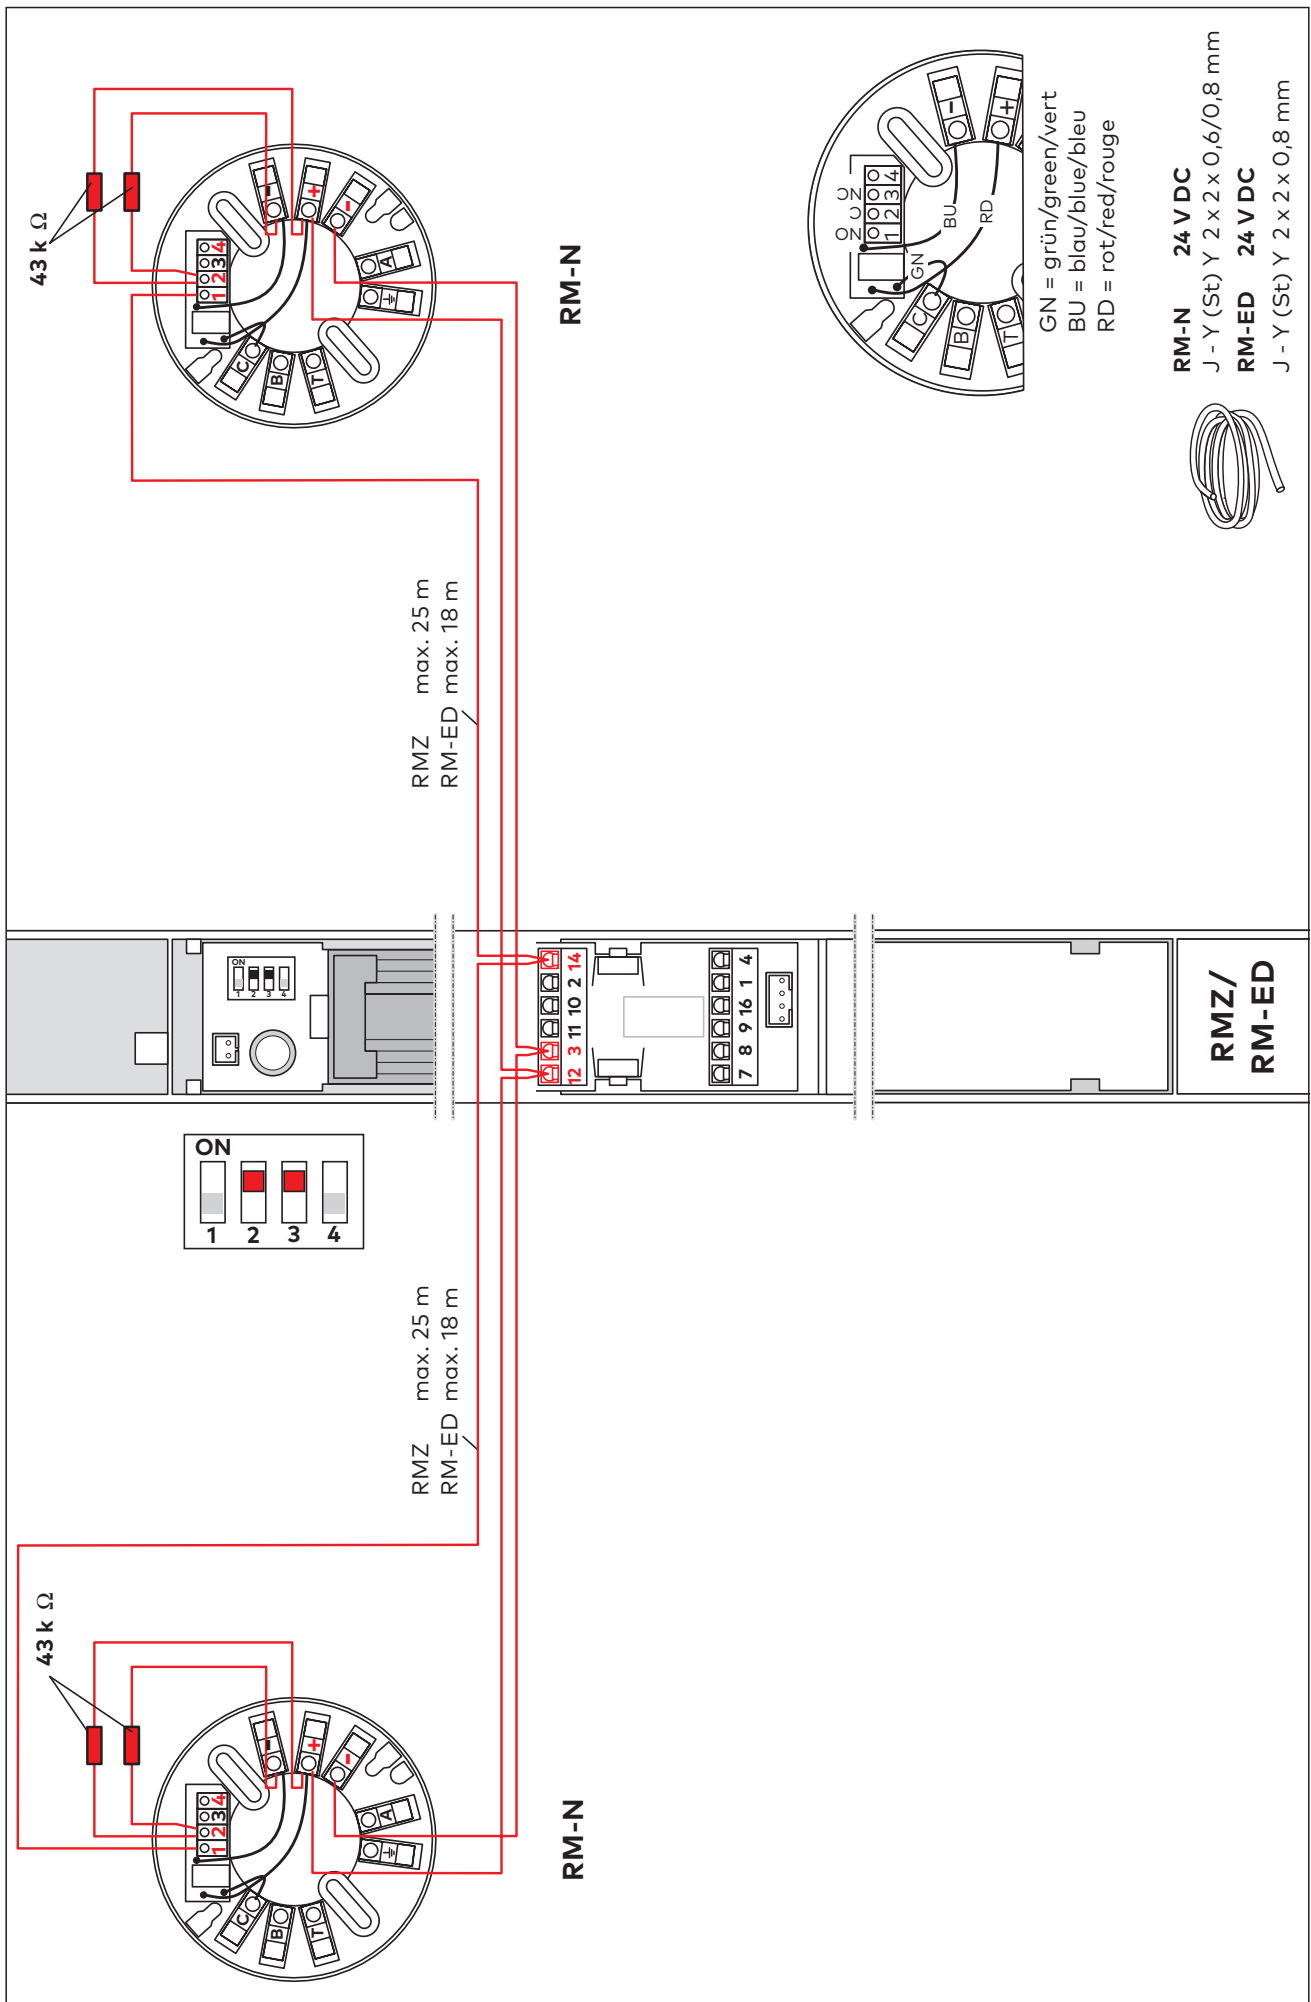

RMZ/RM-ED

Anschlusspläne
connection diagrams

WN 059357 45532/13391
2019-09

Änderungen vorbehalten/Subject to change without notice

dormakaba Deutschland GmbH

DORMA Platz 1

58256 Ennepetal

Deutschland