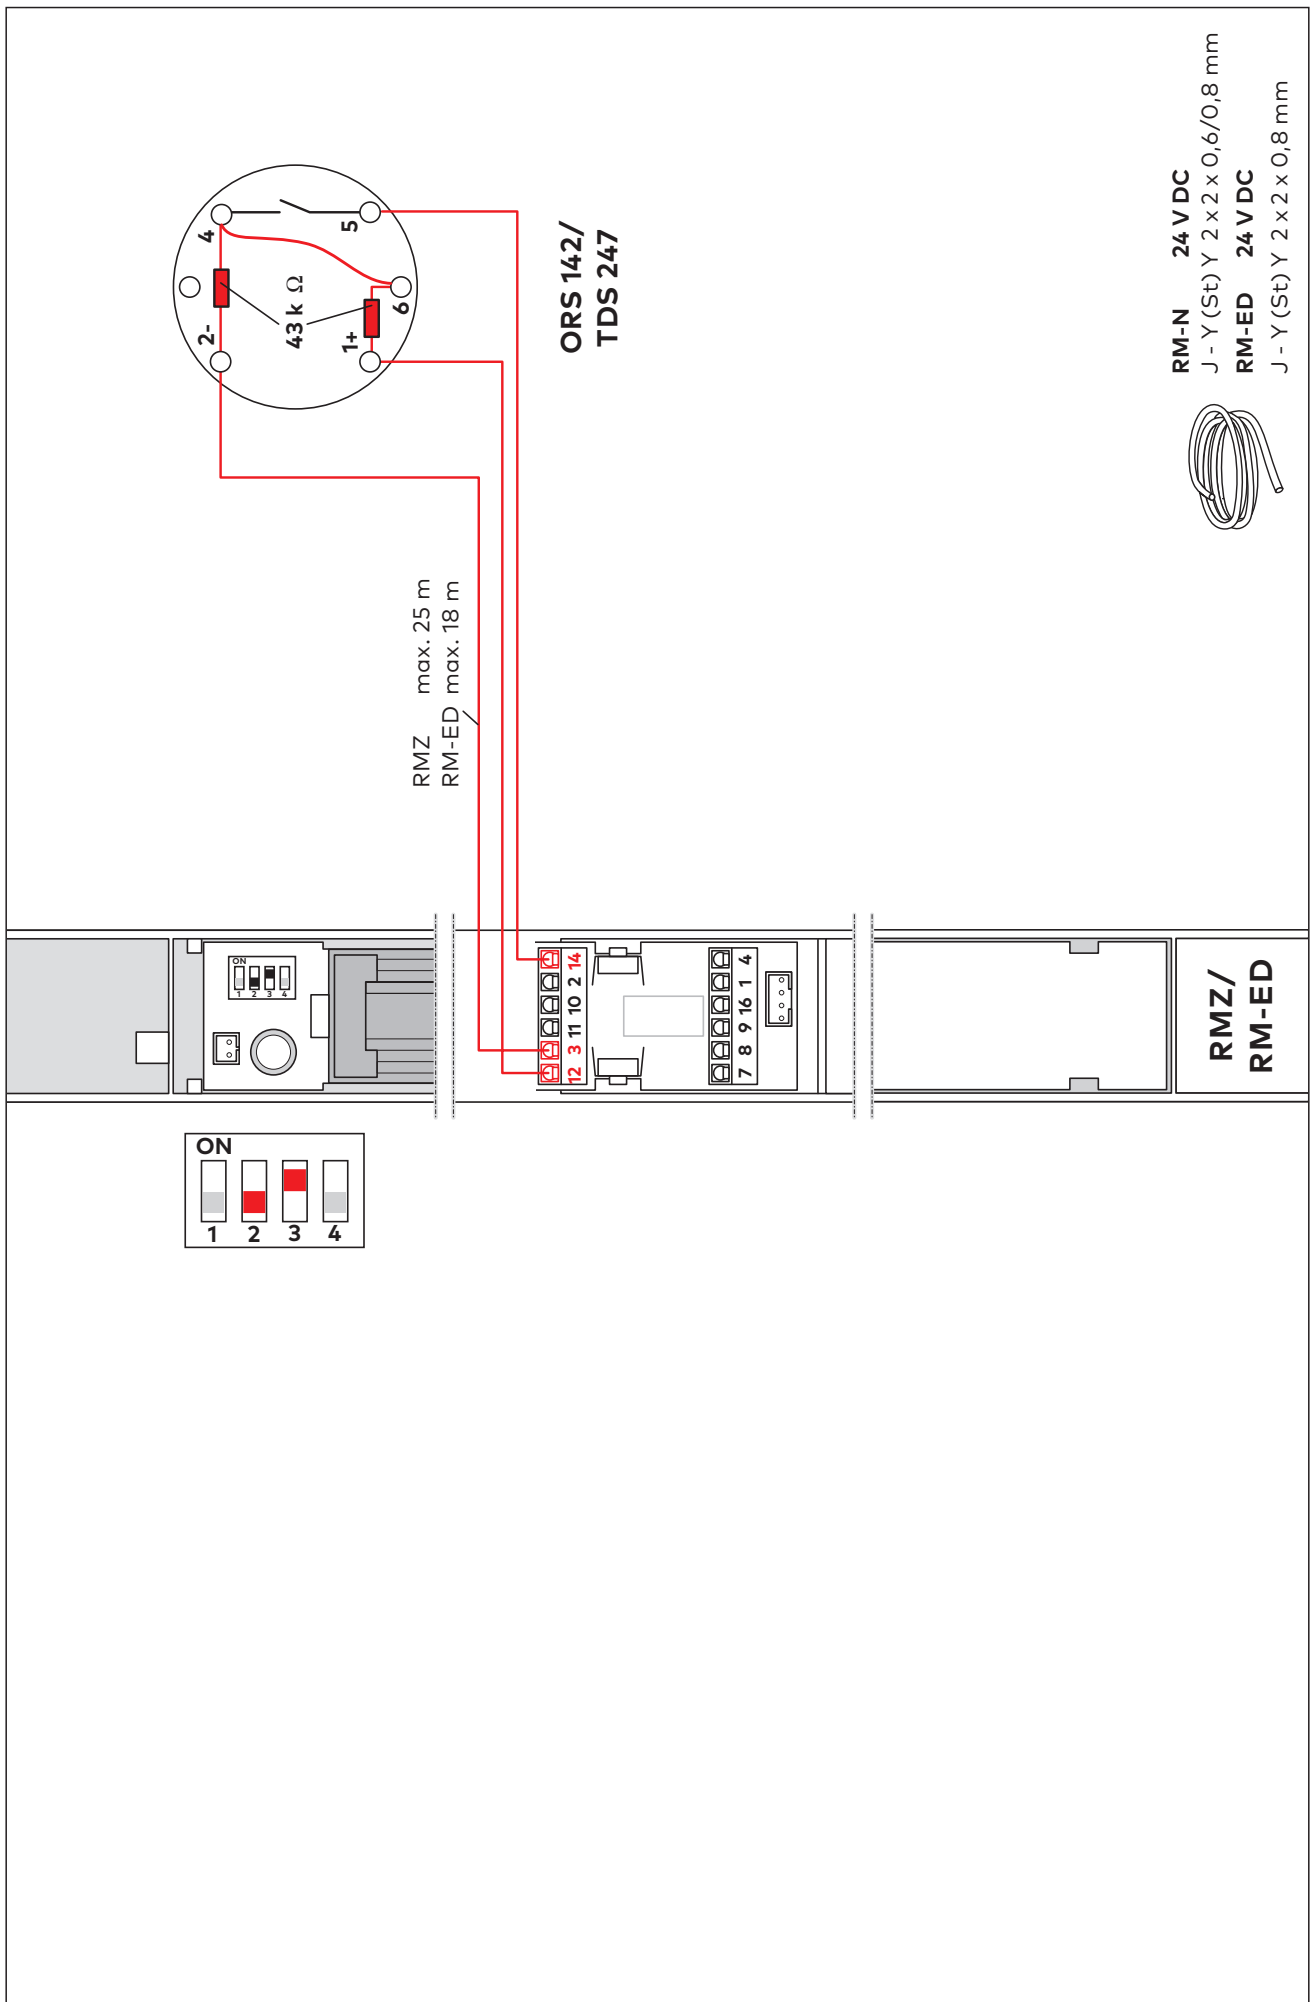

RMZ/RM-ED

Anschlusspläne
connection diagrams

WN 059357 45532/13391
2019-09

Änderungen vorbehalten/Subject to change without notice

dormakaba Deutschland GmbH

DORMA Platz 1

58256 Ennepetal

Deutschland