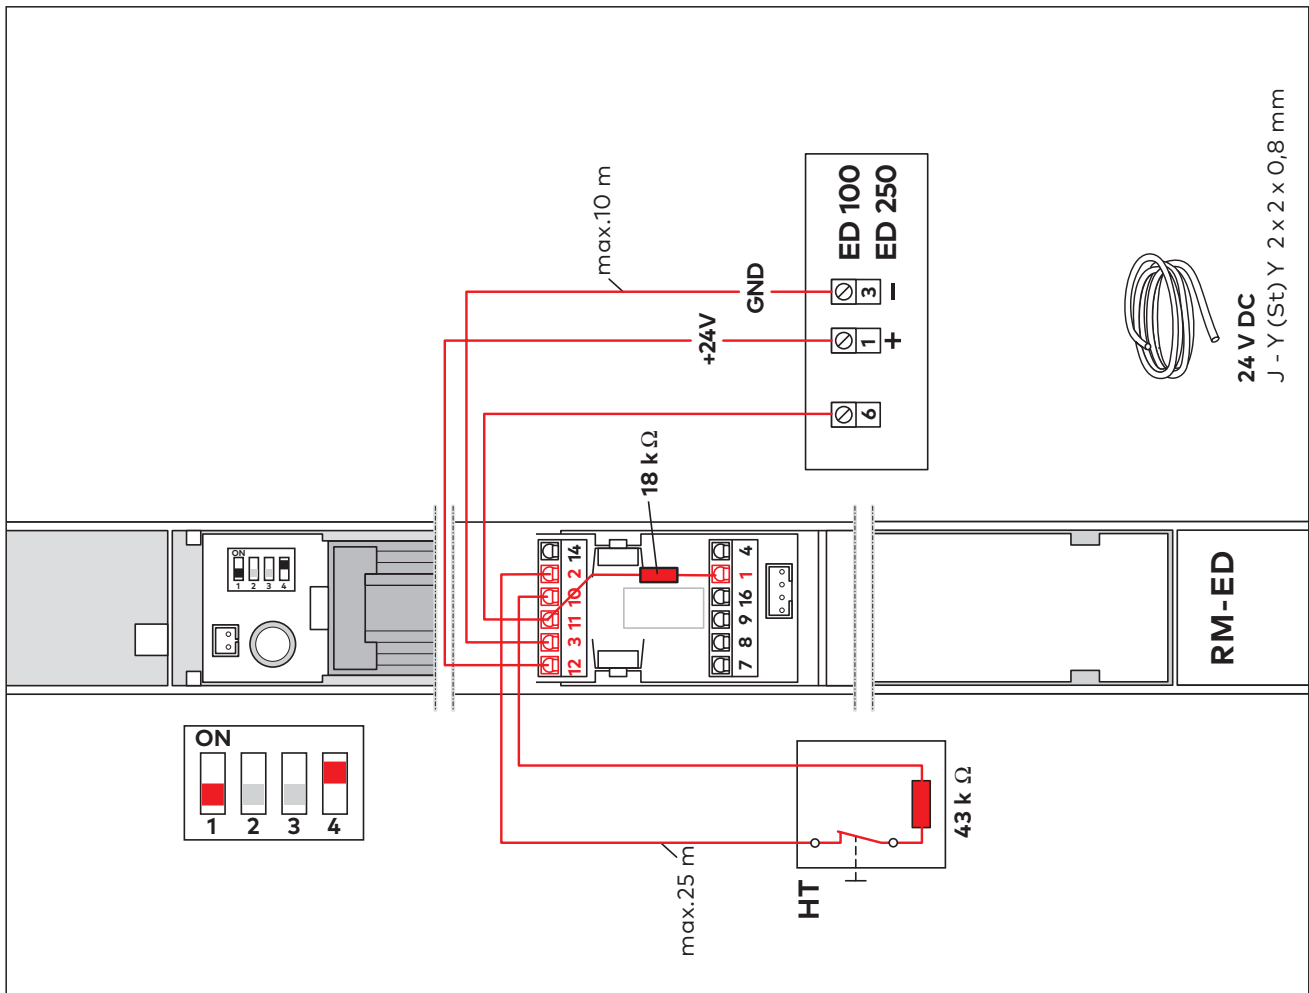

RMZ/RM-ED

Anschlusspläne
connection diagrams

WN 059357 45532/13391
2019-09

Änderungen vorbehalten/Subject to change without notice

dormakaba Deutschland GmbH

DORMA Platz 1

58256 Ennepetal

Deutschland