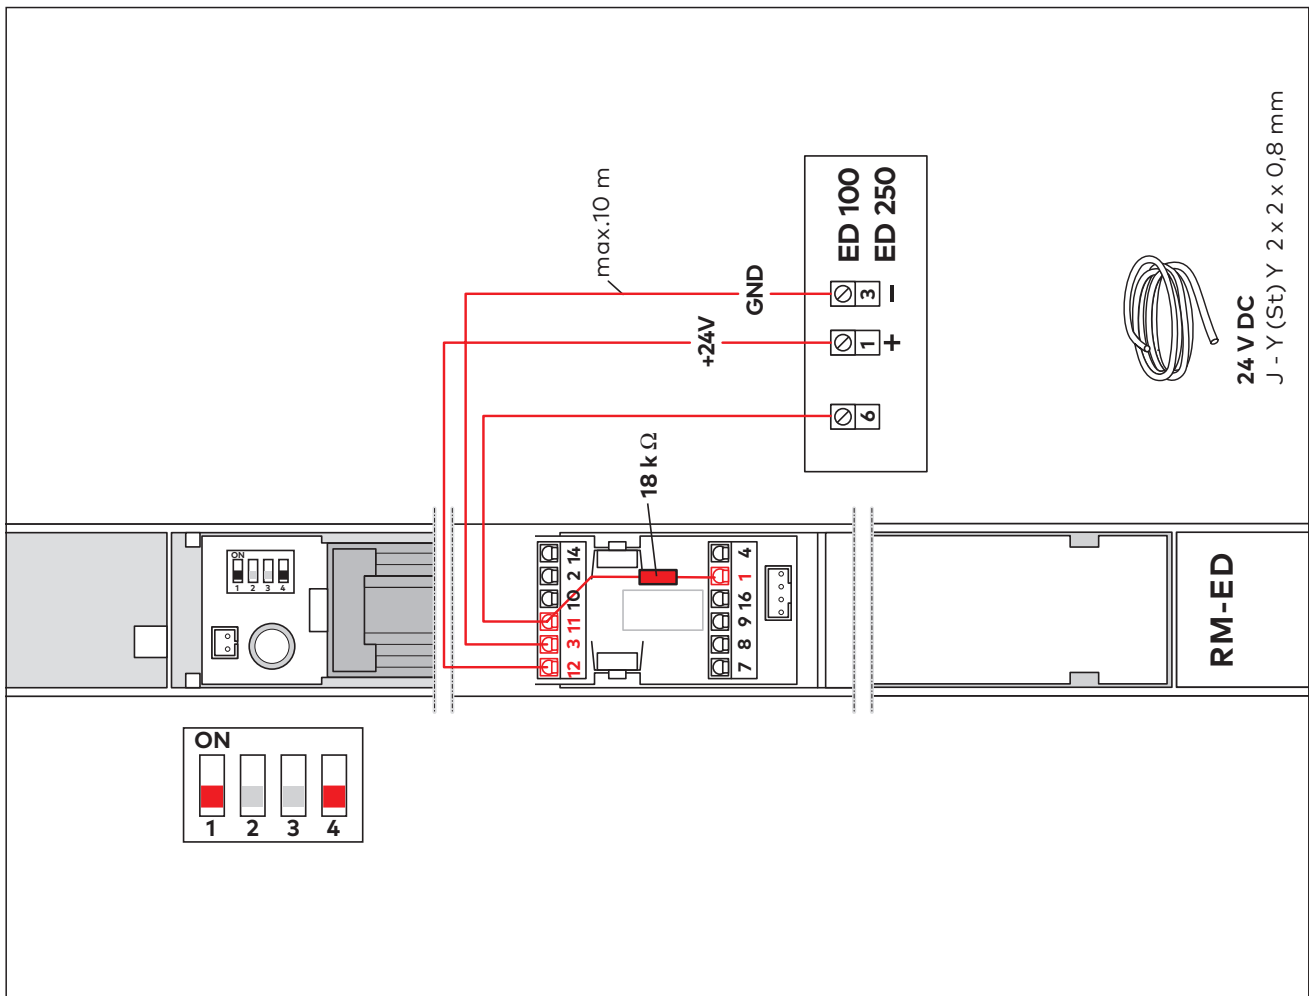

RMZ/RM-ED

Anschlusspläne
connection diagrams

WN 059357 45532/13391
2019-09

Änderungen vorbehalten/Subject to change without notice

dormakaba Deutschland GmbH

DORMA Platz 1

58256 Ennepetal

Deutschland