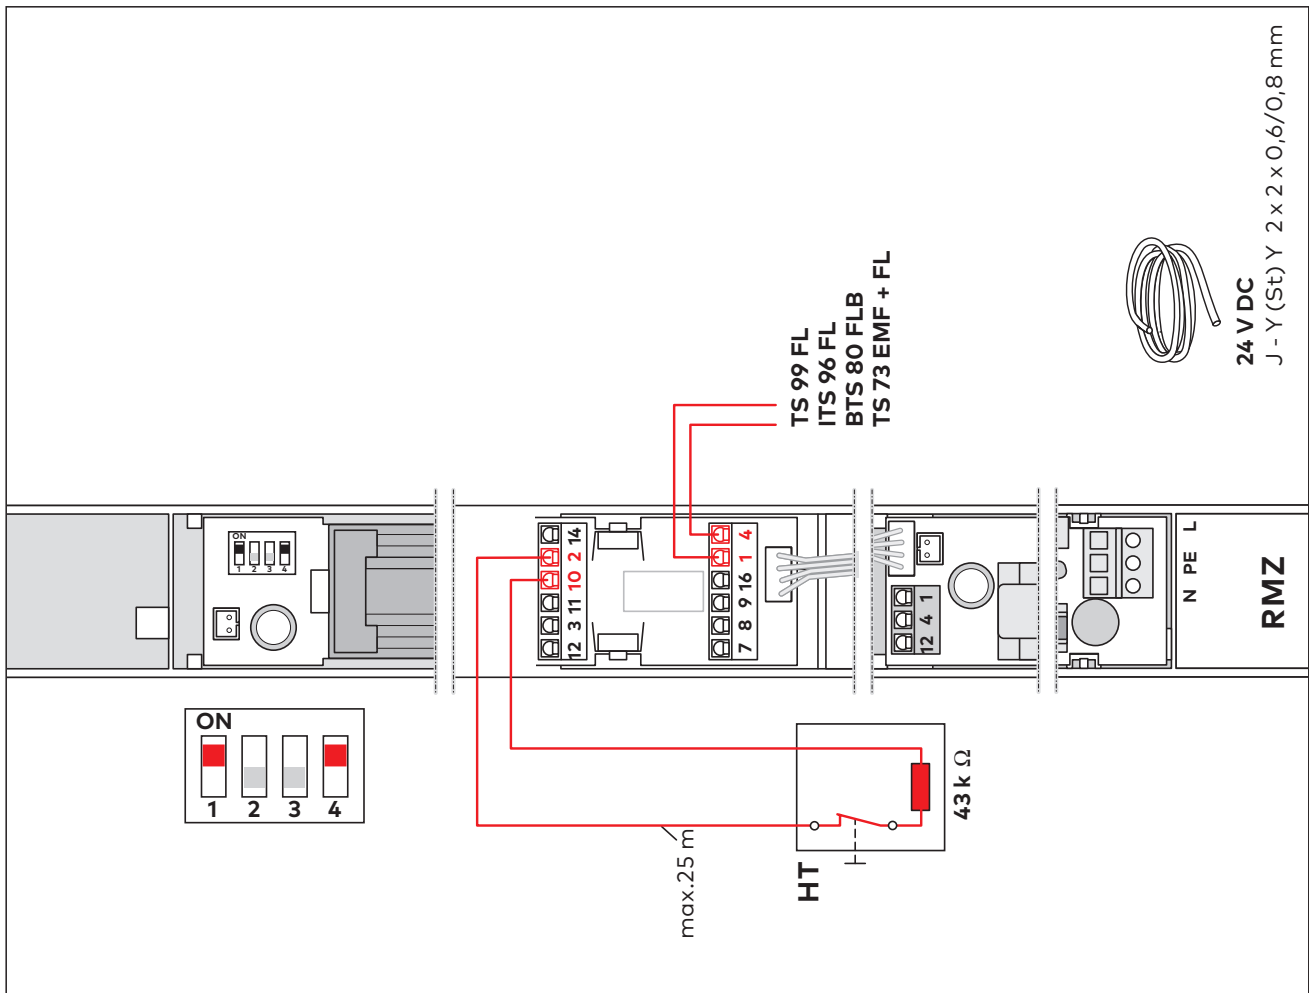

RMZ/RM-ED

Anschlusspläne
connection diagrams

WN 059357 45532/13391
2019-09

Änderungen vorbehalten/Subject to change without notice

dormakaba Deutschland GmbH

DORMA Platz 1

58256 Ennepetal

Deutschland