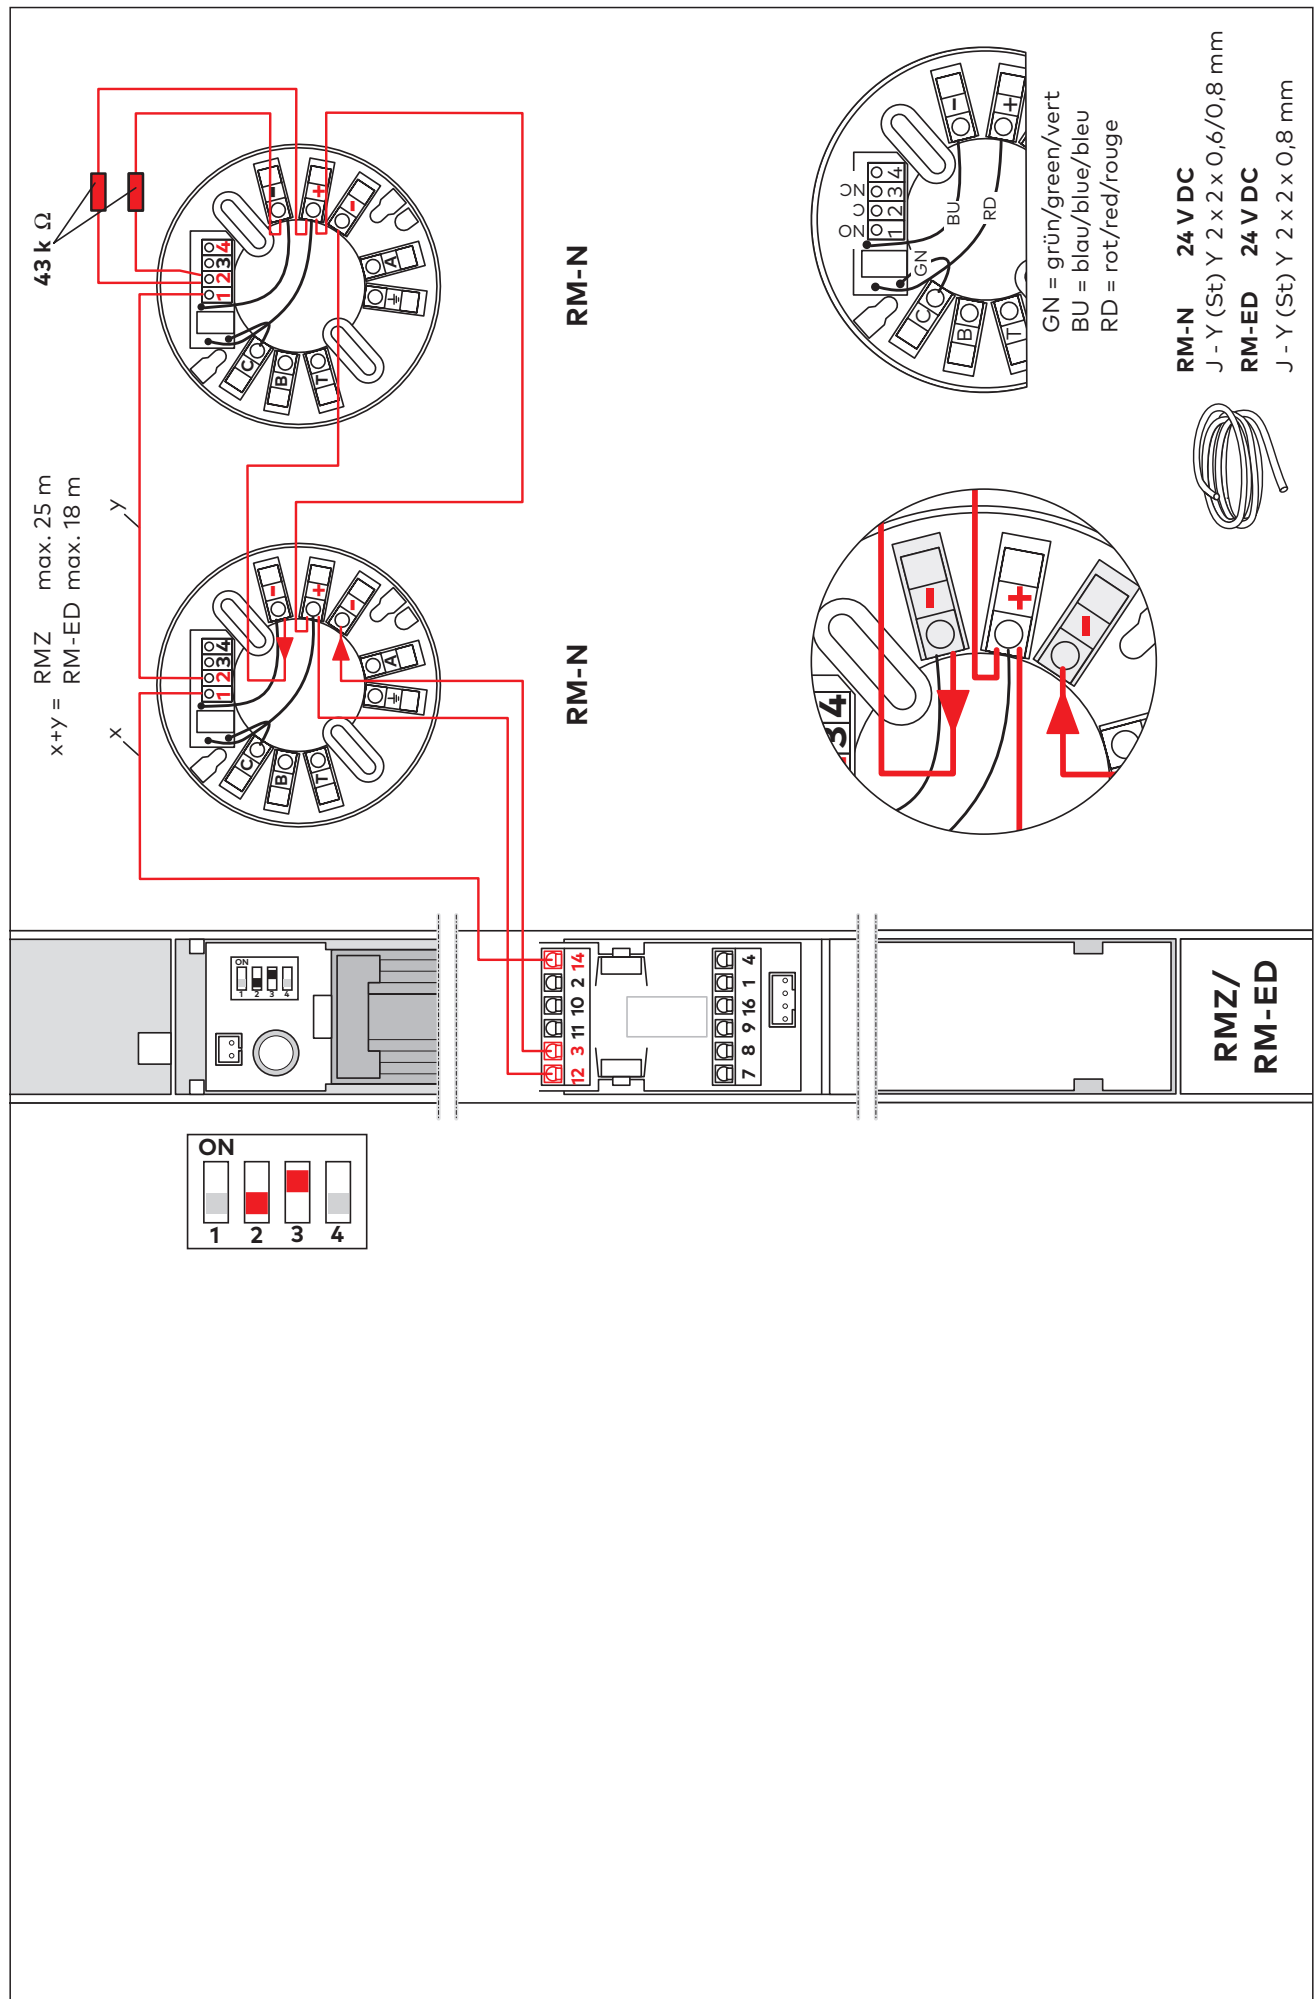

RMZ/RM-ED

Anschlusspläne
connection diagrams

WN 059357 45532/13391
2019-09

Änderungen vorbehalten/Subject to change without notice

dormakaba Deutschland GmbH

DORMA Platz 1

58256 Ennepetal

Deutschland