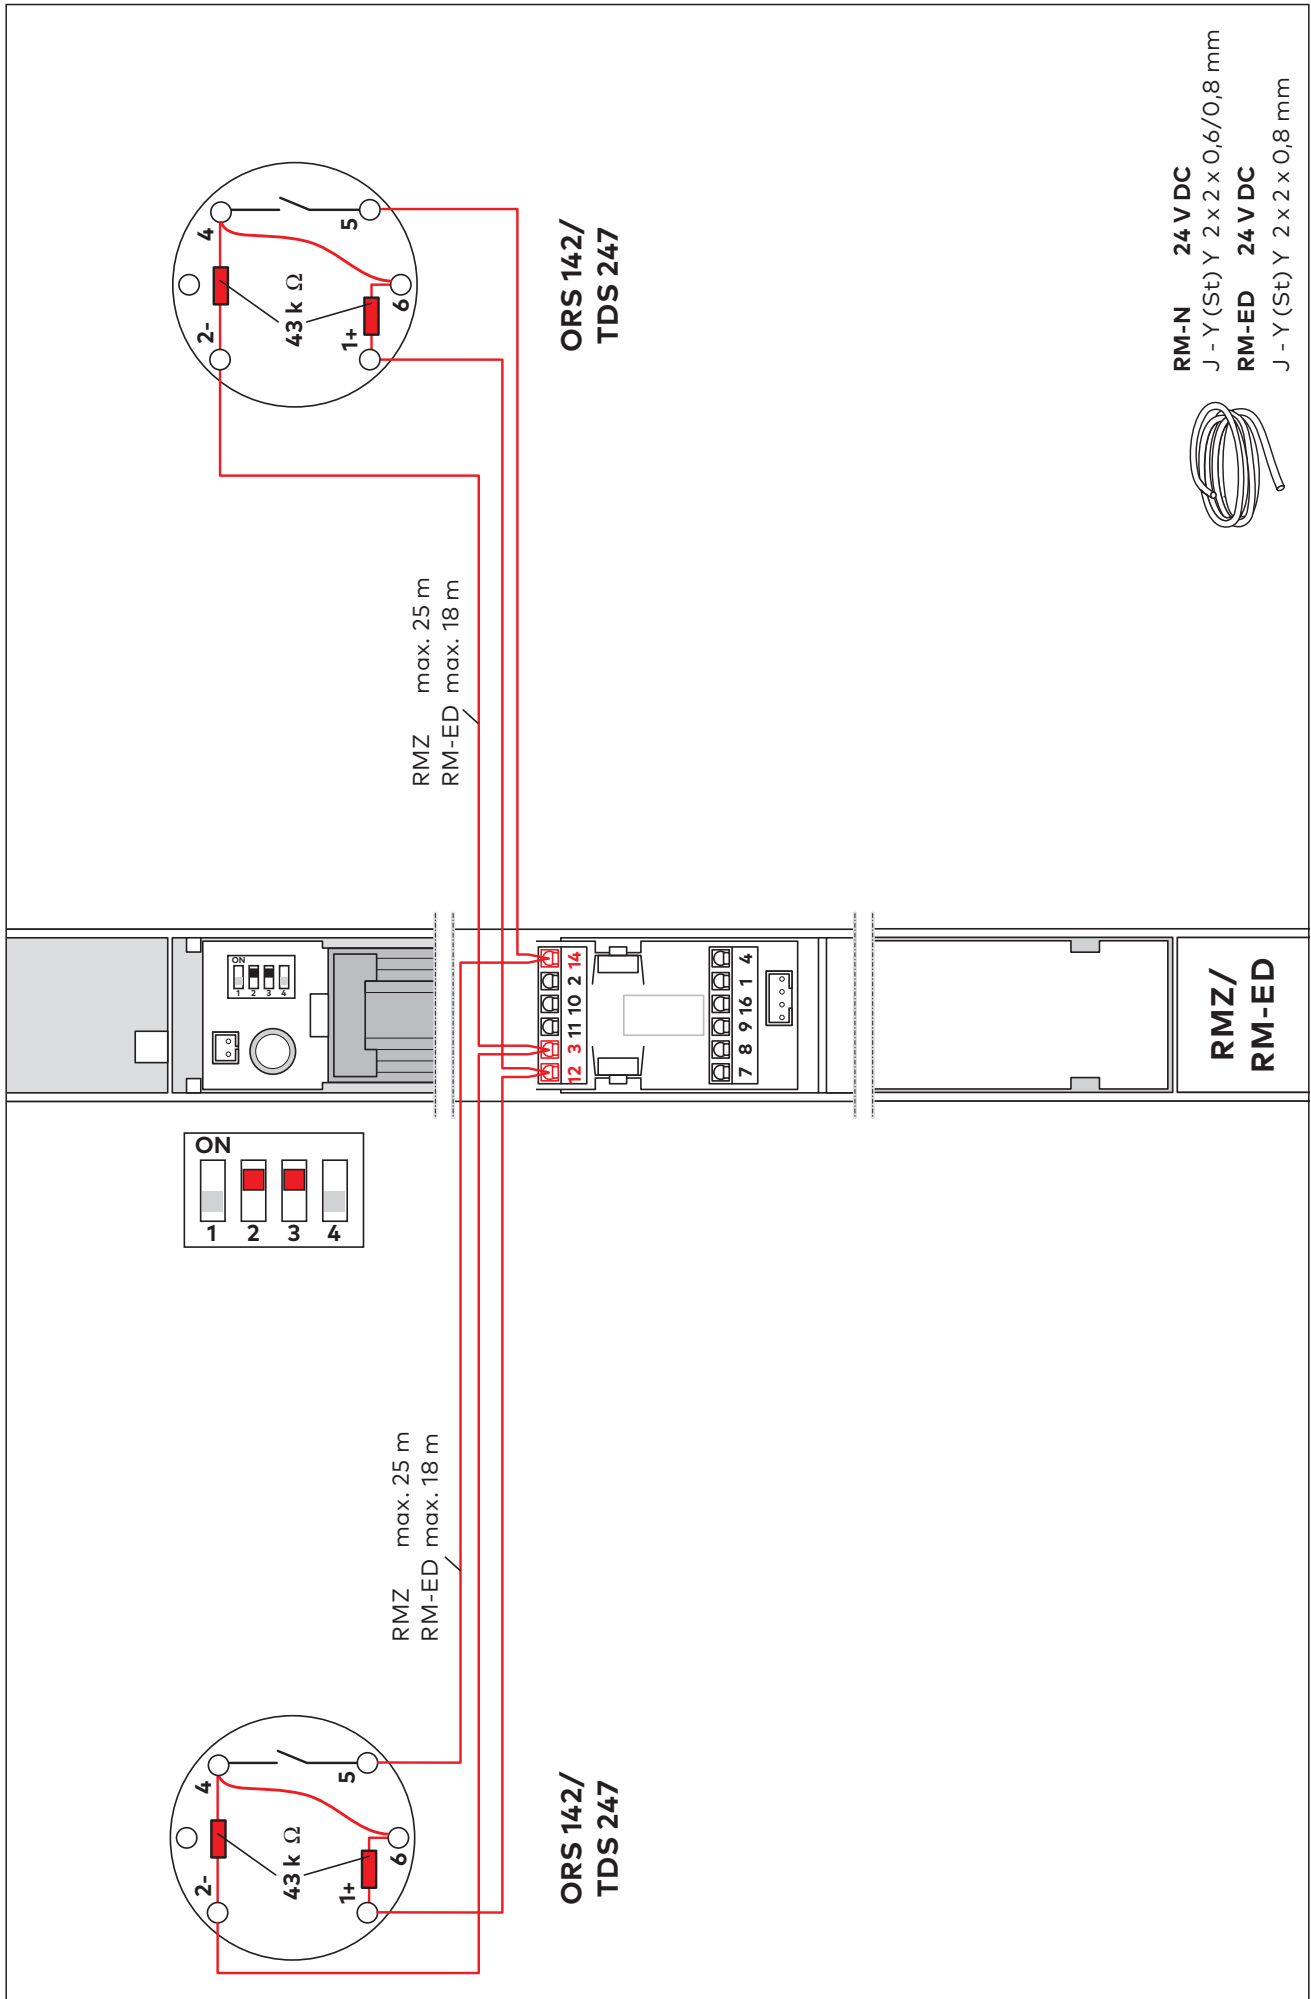

RMZ/RM-ED

Anschlusspläne
connection diagrams

WN 059357 45532/13391
2019-09

Änderungen vorbehalten/Subject to change without notice

dormakaba Deutschland GmbH

DORMA Platz 1

58256 Ennepetal

Deutschland