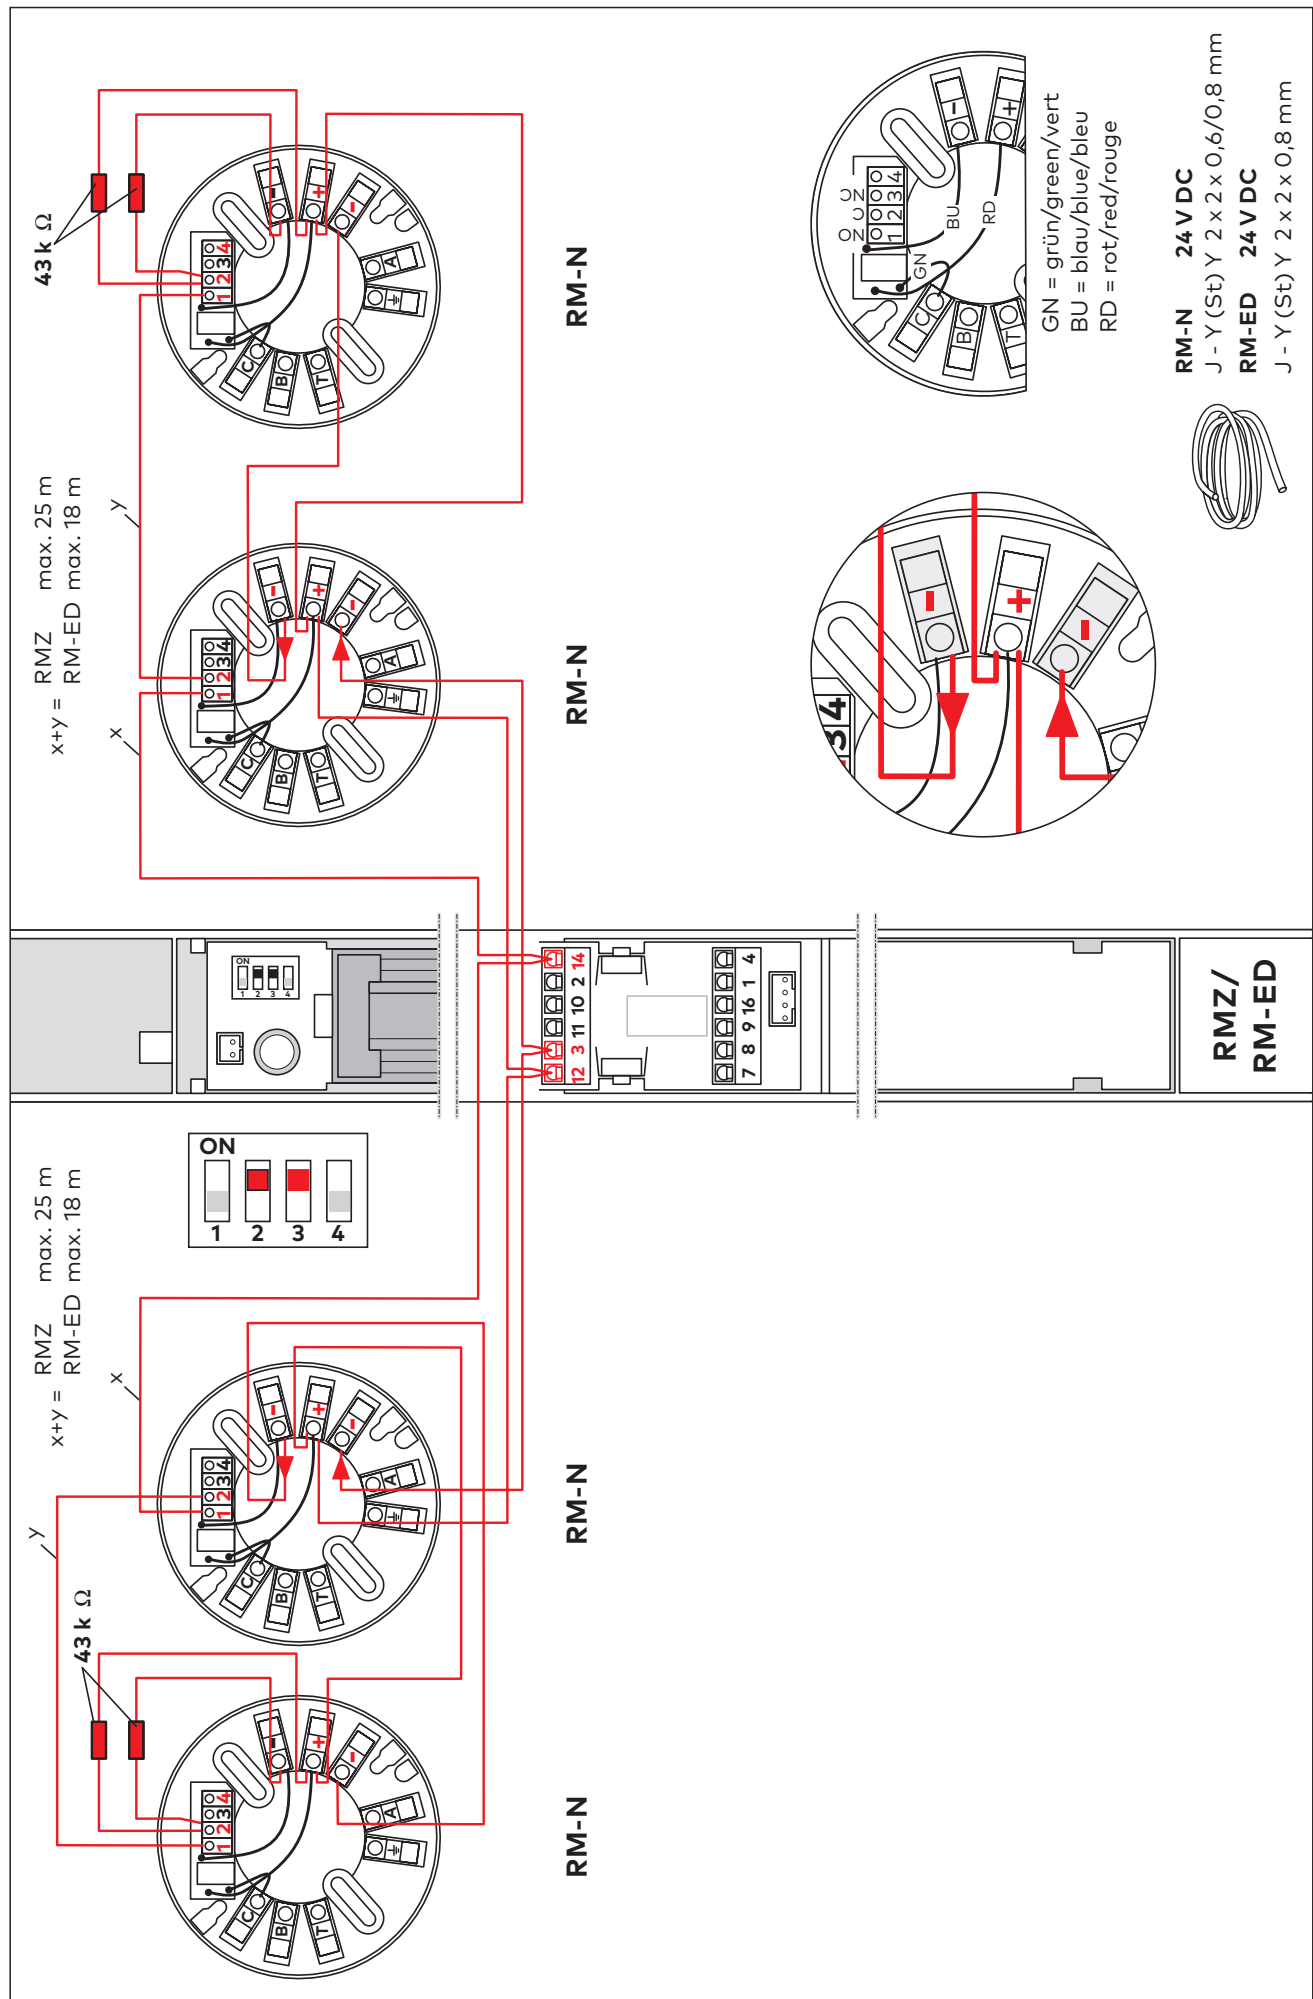

RMZ/RM-ED

Anschlusspläne
connection diagrams

WN 059357 45532/13391
2019-09

Änderungen vorbehalten/Subject to change without notice

dormakaba Deutschland GmbH

DORMA Platz 1

58256 Ennepetal

Deutschland