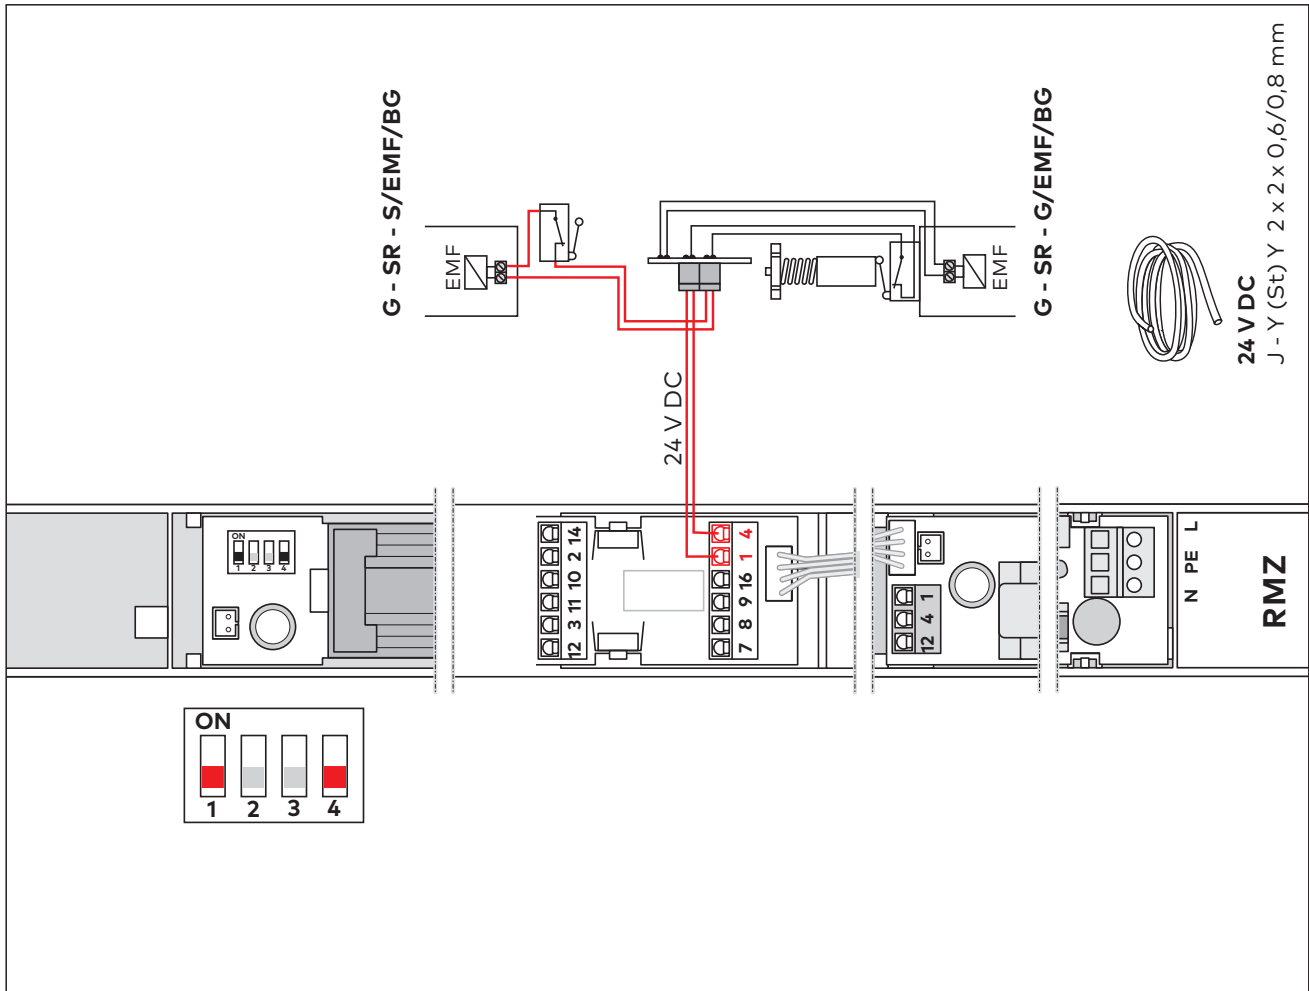

RMZ/RM-ED

Anschlusspläne
connection diagrams

WN 059357 45532/13391
2019-09

Änderungen vorbehalten/Subject to change without notice

dormakaba Deutschland GmbH

DORMA Platz 1

58256 Ennepetal

Deutschland