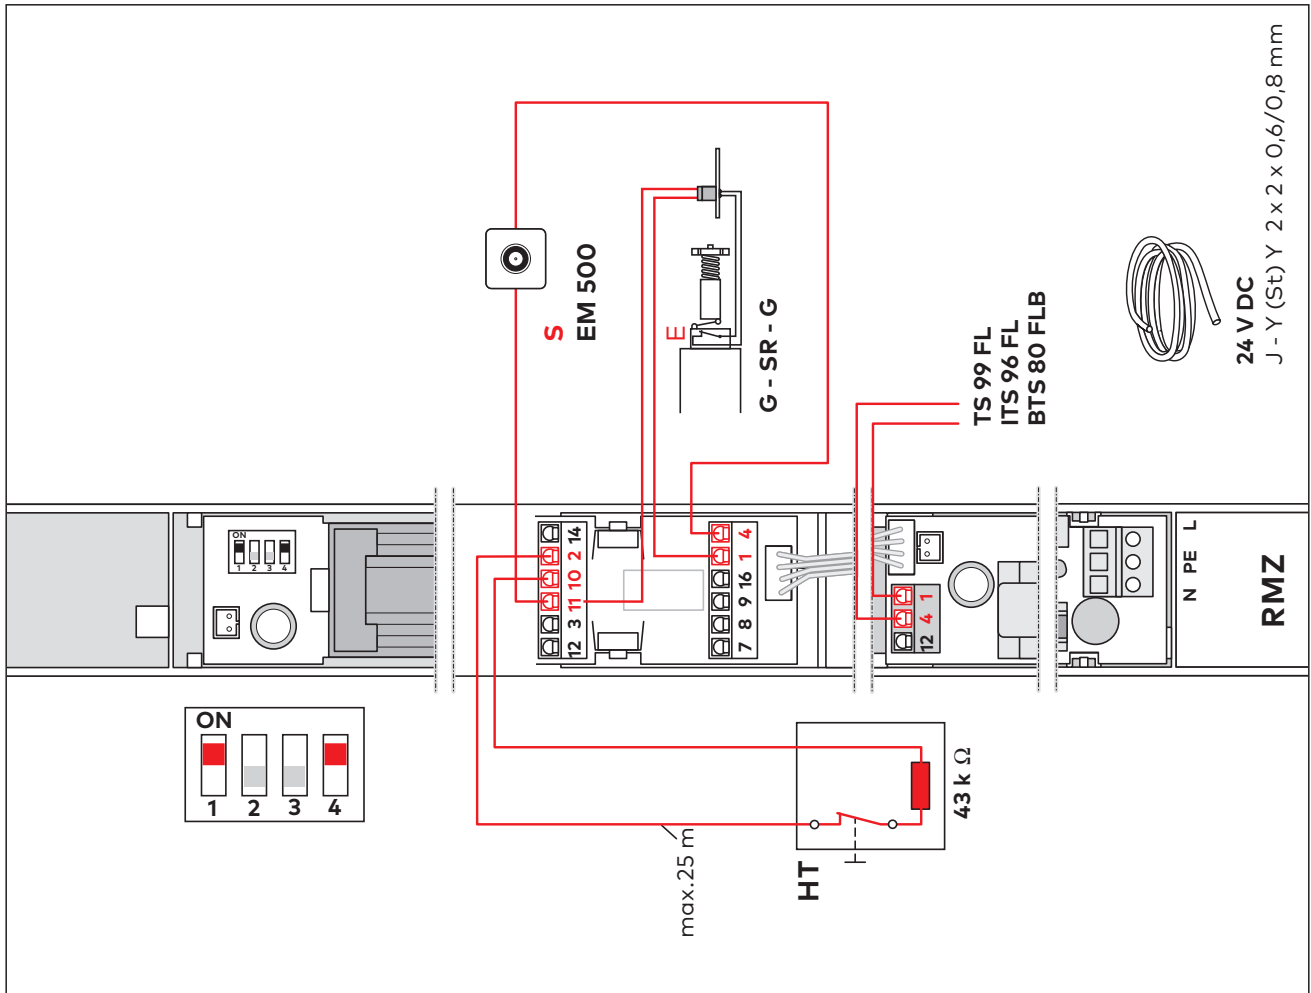

RMZ/RM-ED

Anschlusspläne
connection diagrams

WN 059357 45532/13391
2019-09

Änderungen vorbehalten/Subject to change without notice

dormakaba Deutschland GmbH

DORMA Platz 1

58256 Ennepetal

Deutschland