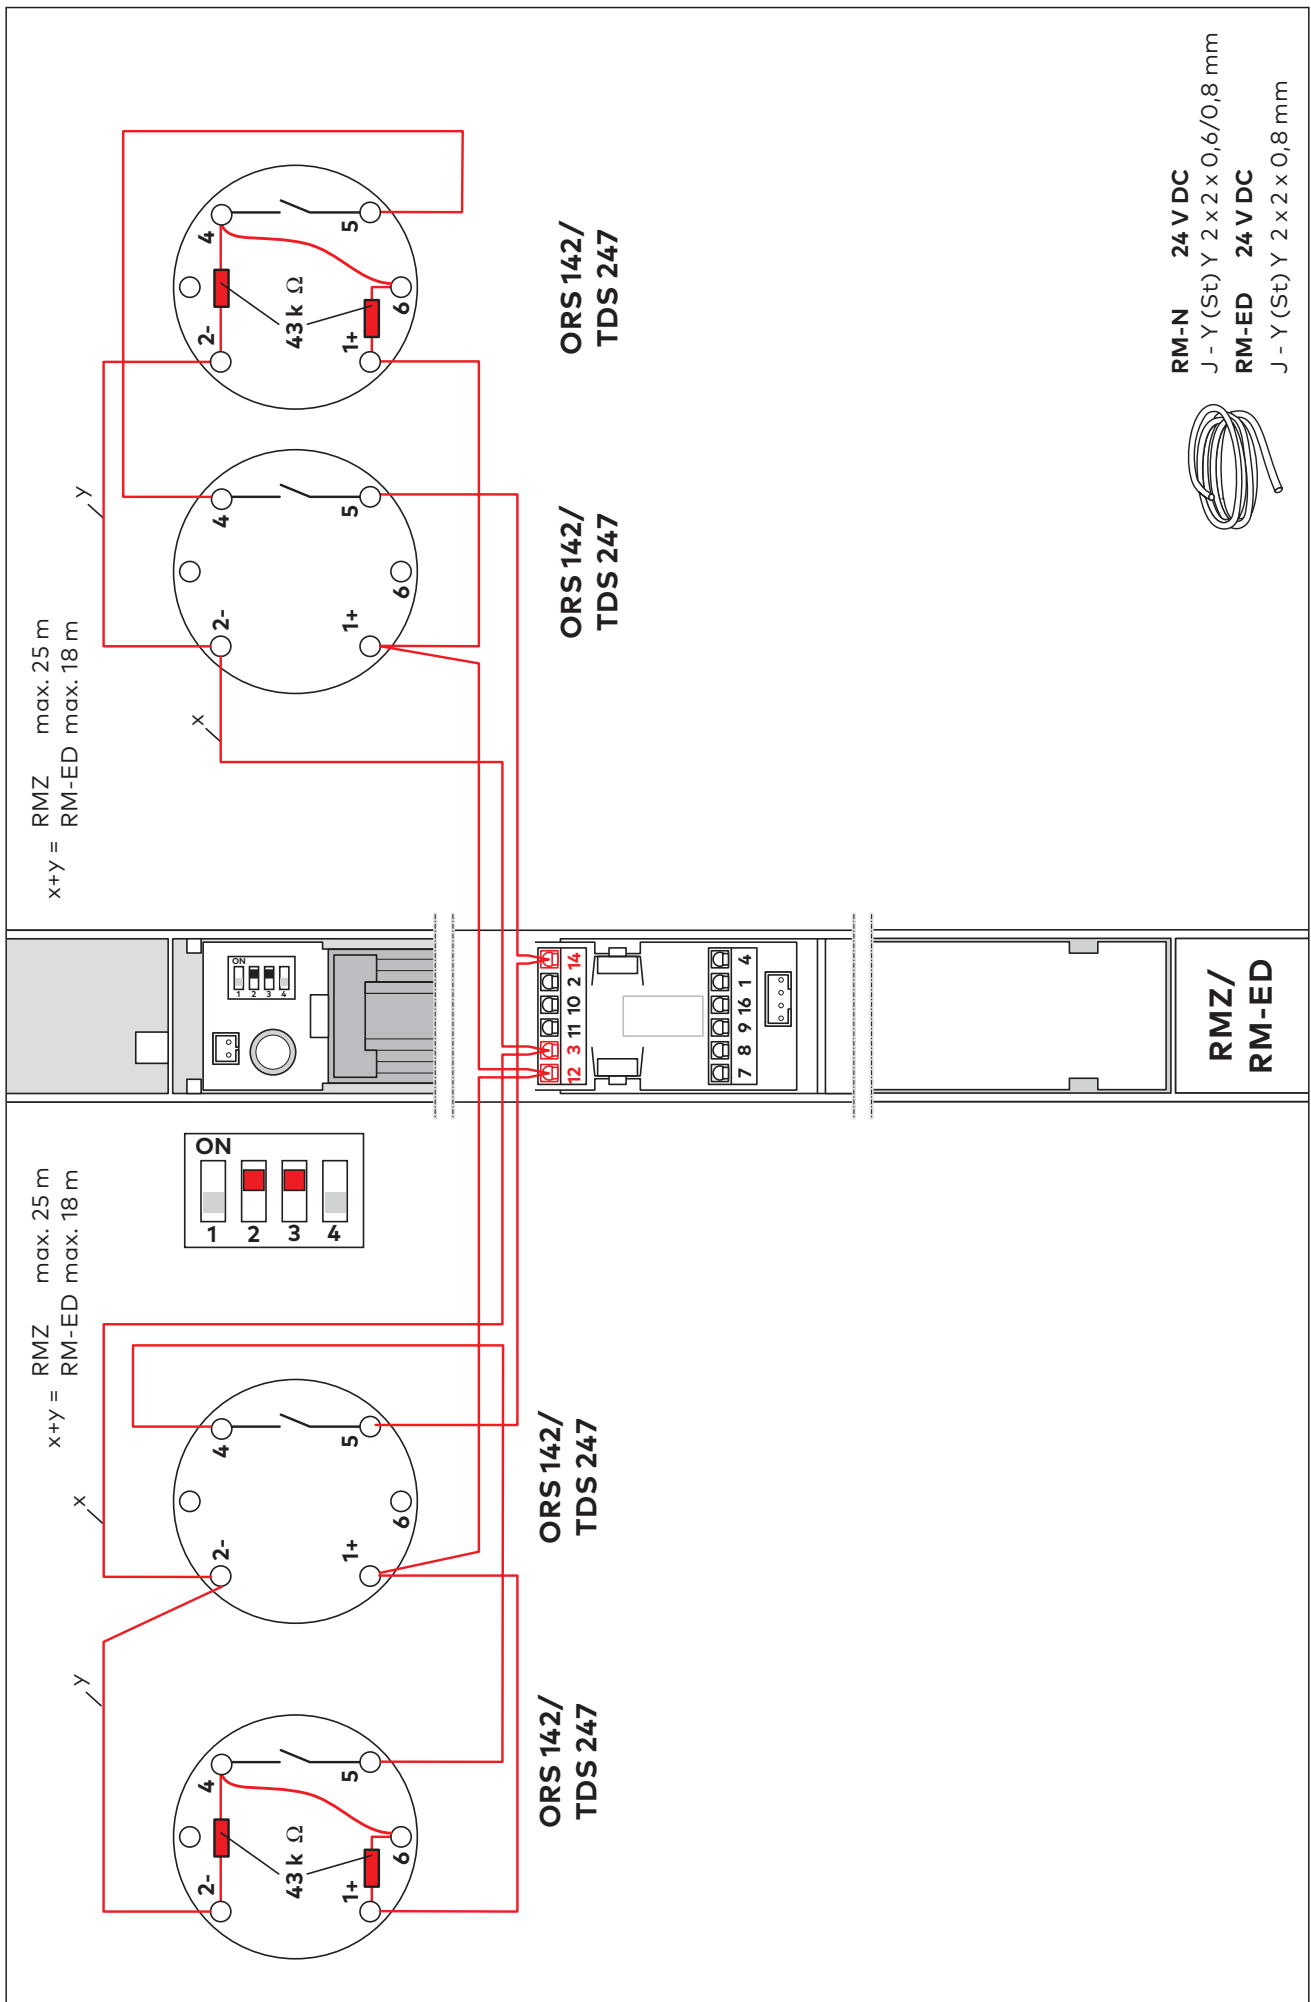

RMZ/RM-ED

Anschlusspläne
connection diagrams

WN 059357 45532/13391
2019-09

Änderungen vorbehalten/Subject to change without notice

dormakaba Deutschland GmbH

DORMA Platz 1

58256 Ennepetal

Deutschland