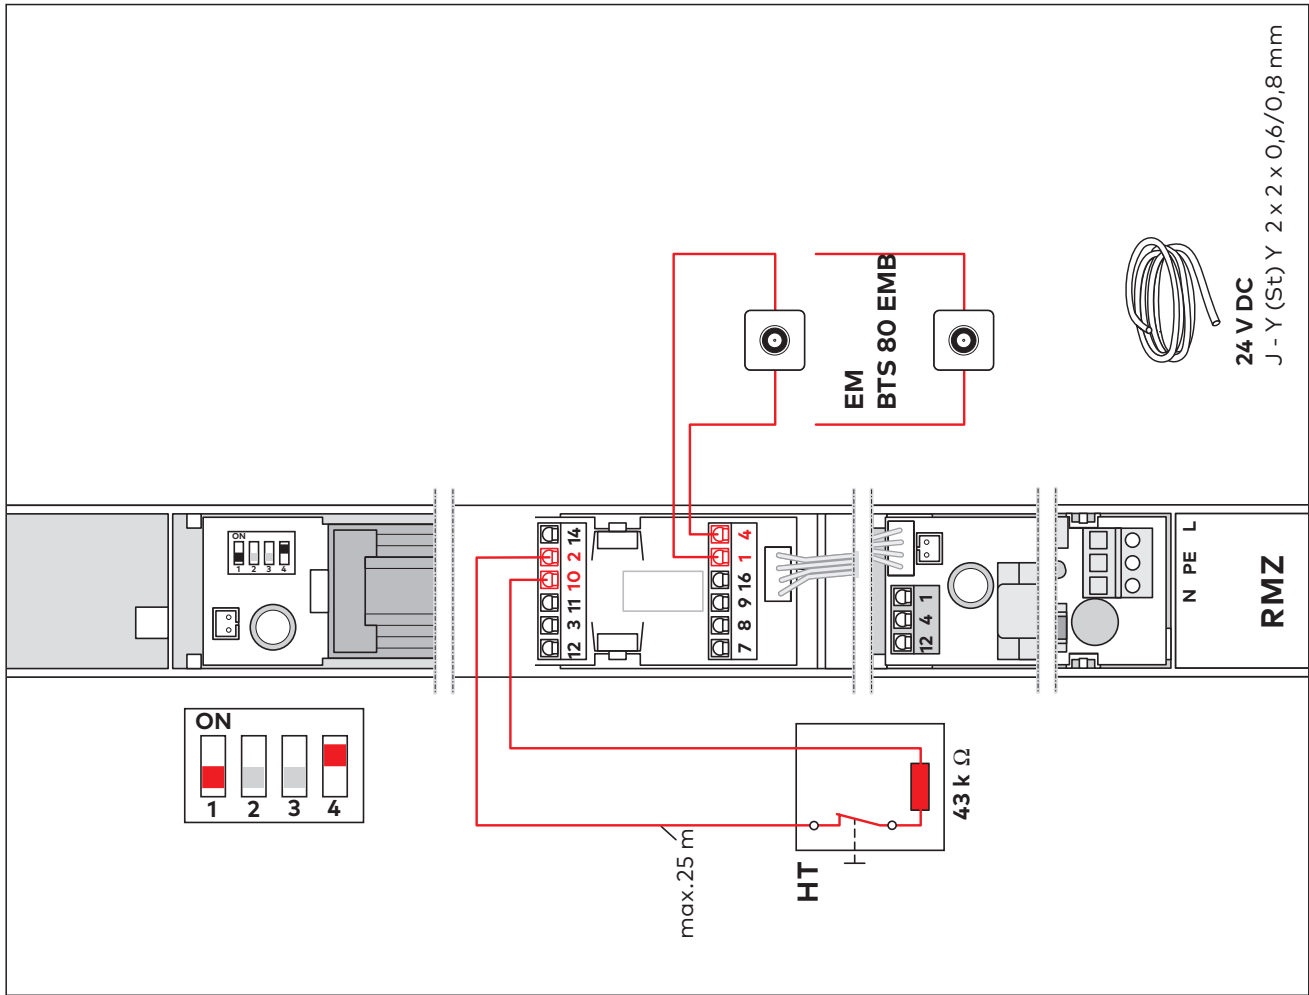

RMZ/RM-ED

Anschlusspläne
connection diagrams

WN 059357 45532/13391
2019-09

Änderungen vorbehalten/Subject to change without notice

dormakaba Deutschland GmbH

DORMA Platz 1

58256 Ennepetal

Deutschland