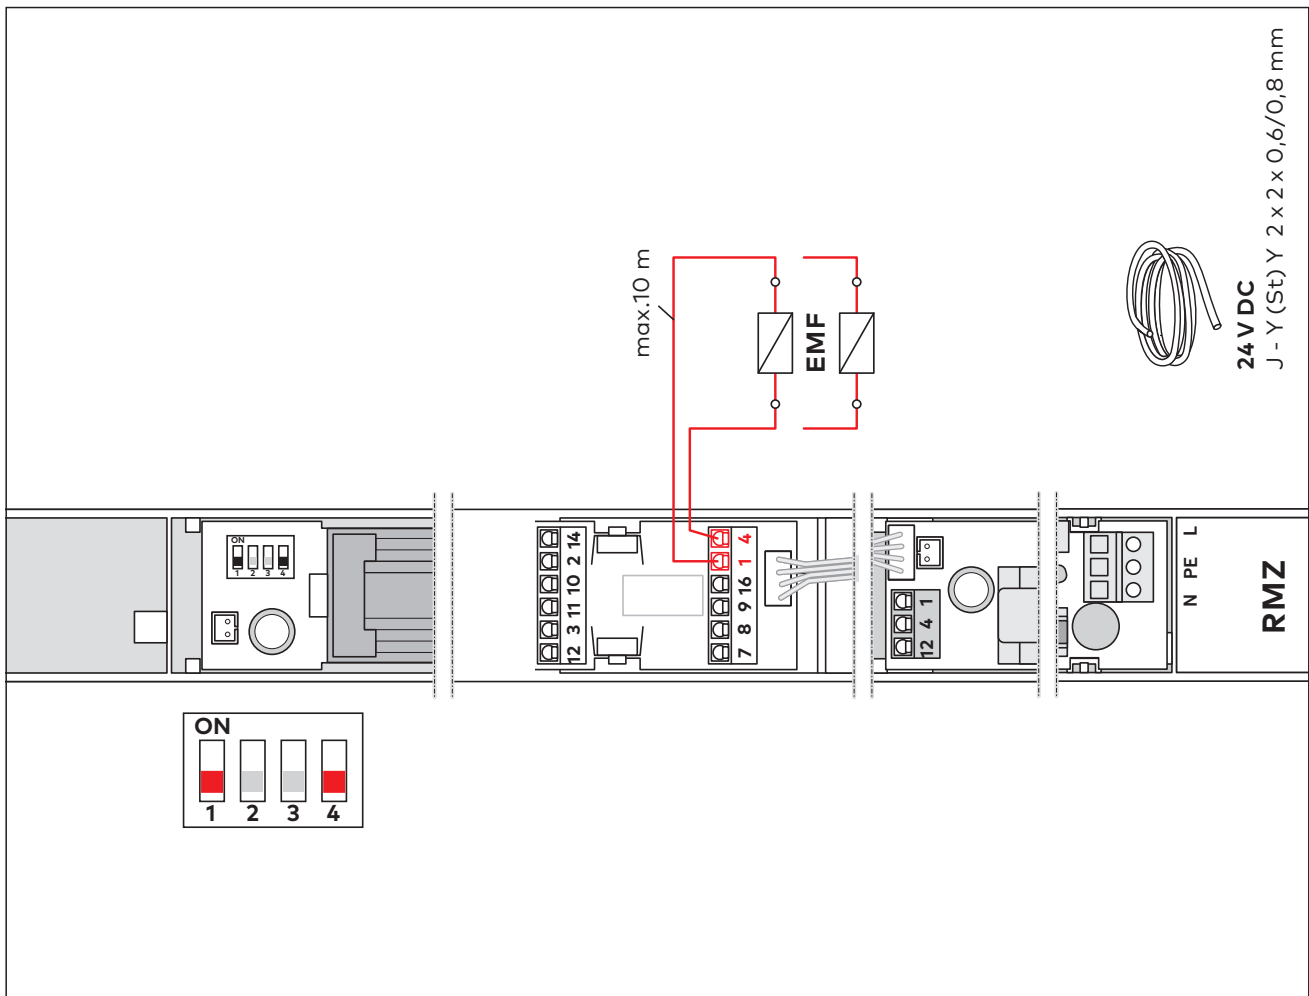

RMZ/RM-ED

Anschlusspläne
connection diagrams

WN 059357 45532/13391
2019-09

Änderungen vorbehalten/Subject to change without notice

dormakaba Deutschland GmbH

DORMA Platz 1

58256 Ennepetal

Deutschland