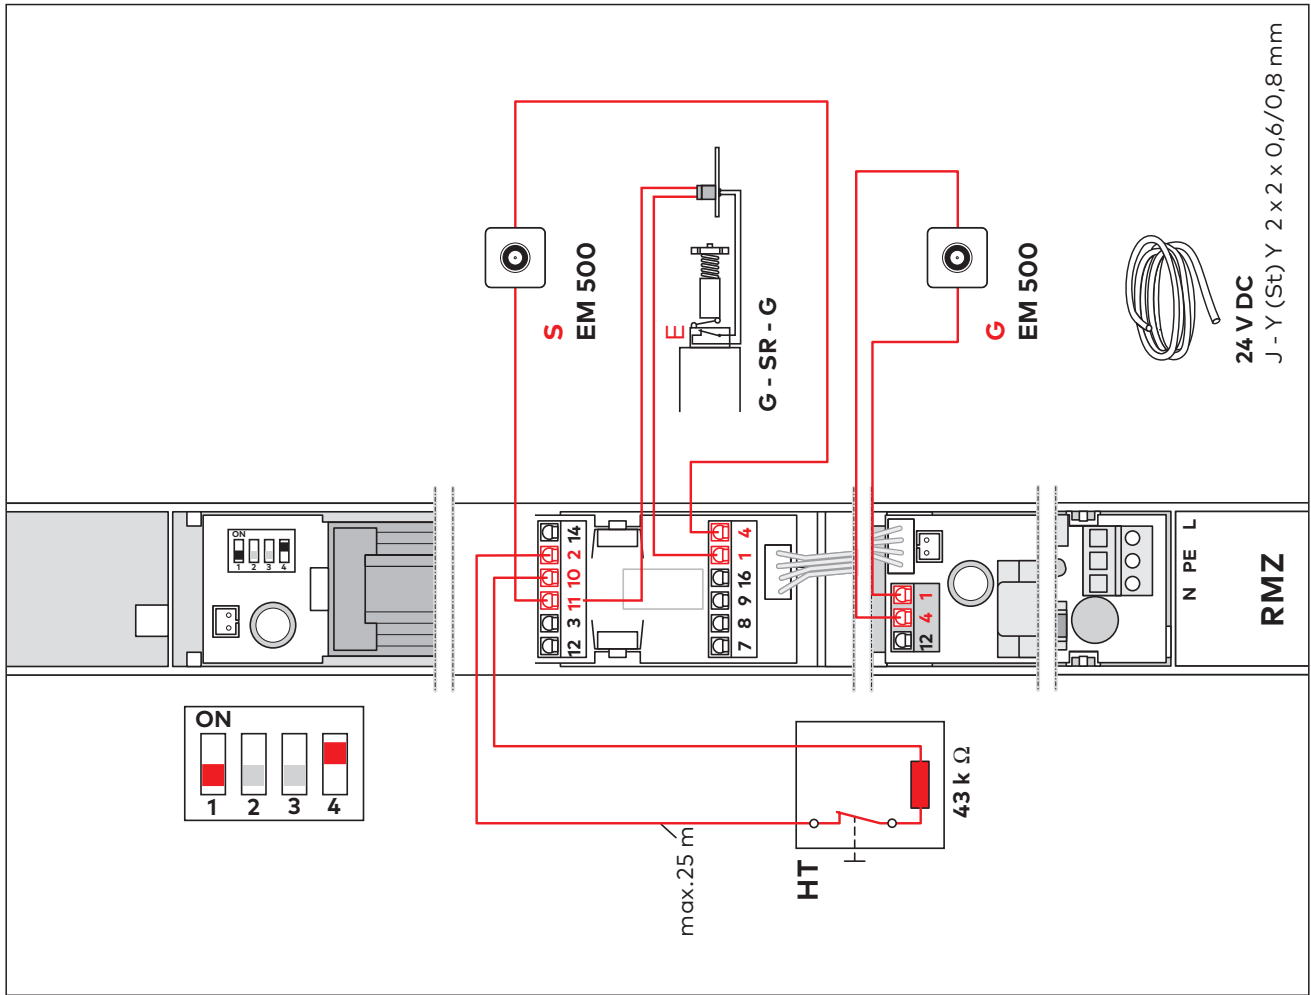

RMZ/RM-ED

Anschlusspläne
connection diagrams

WN 059357 45532/13391
2019-09

Änderungen vorbehalten/Subject to change without notice

dormakaba Deutschland GmbH

DORMA Platz 1

58256 Ennepetal

Deutschland