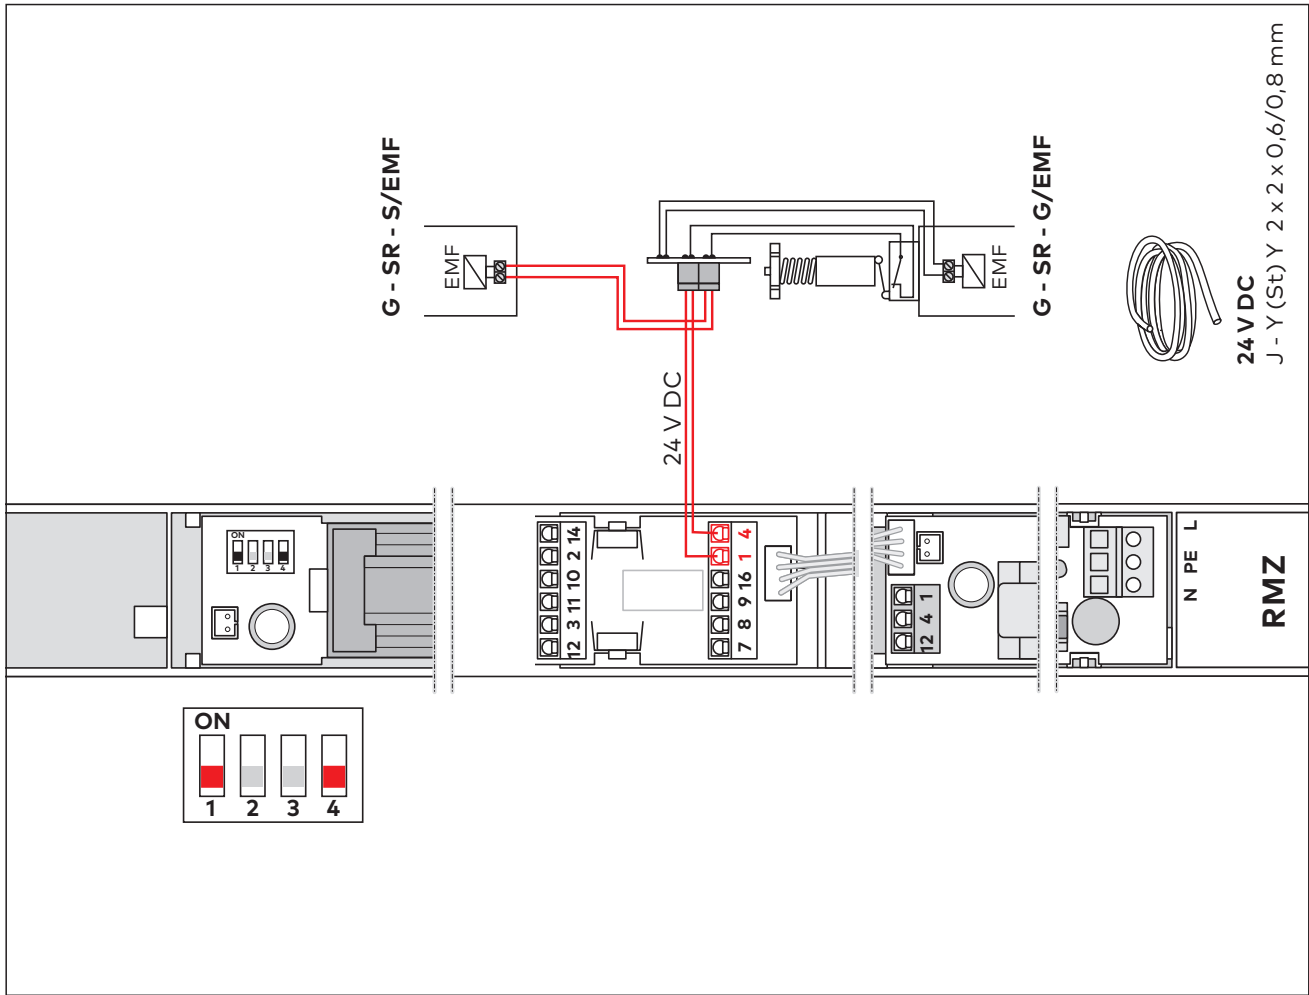

RMZ/RM-ED

Anschlusspläne
connection diagrams

WN 059357 45532/13391
2019-09

Änderungen vorbehalten/Subject to change without notice

dormakaba Deutschland GmbH

DORMA Platz 1

58256 Ennepetal

Deutschland