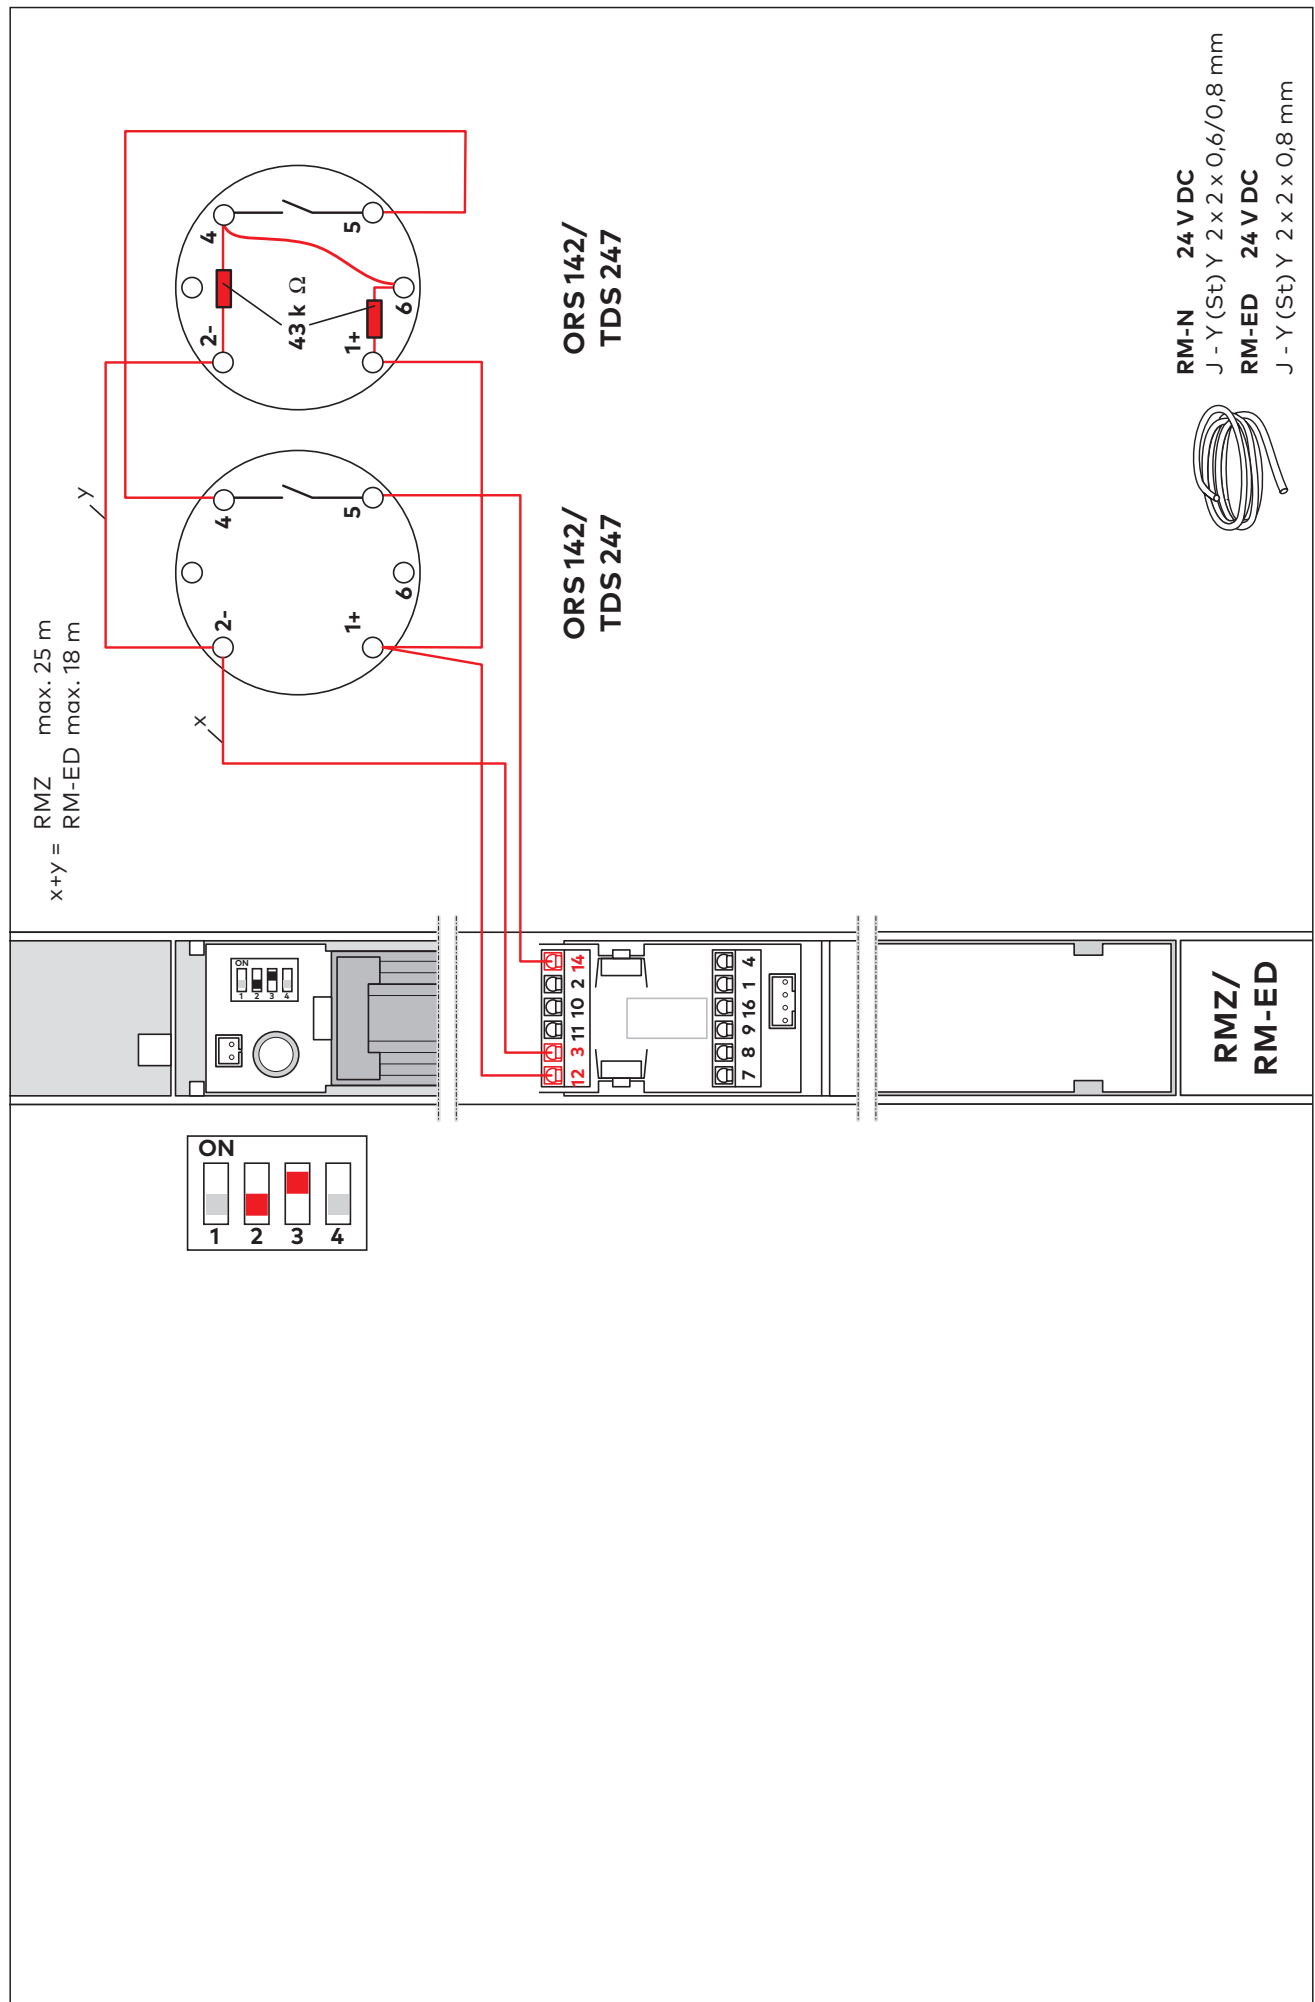

RMZ/RM-ED

Anschlusspläne
connection diagrams

WN 059357 45532/13391
2019-09

Änderungen vorbehalten/Subject to change without notice

dormakaba Deutschland GmbH

DORMA Platz 1

58256 Ennepetal

Deutschland