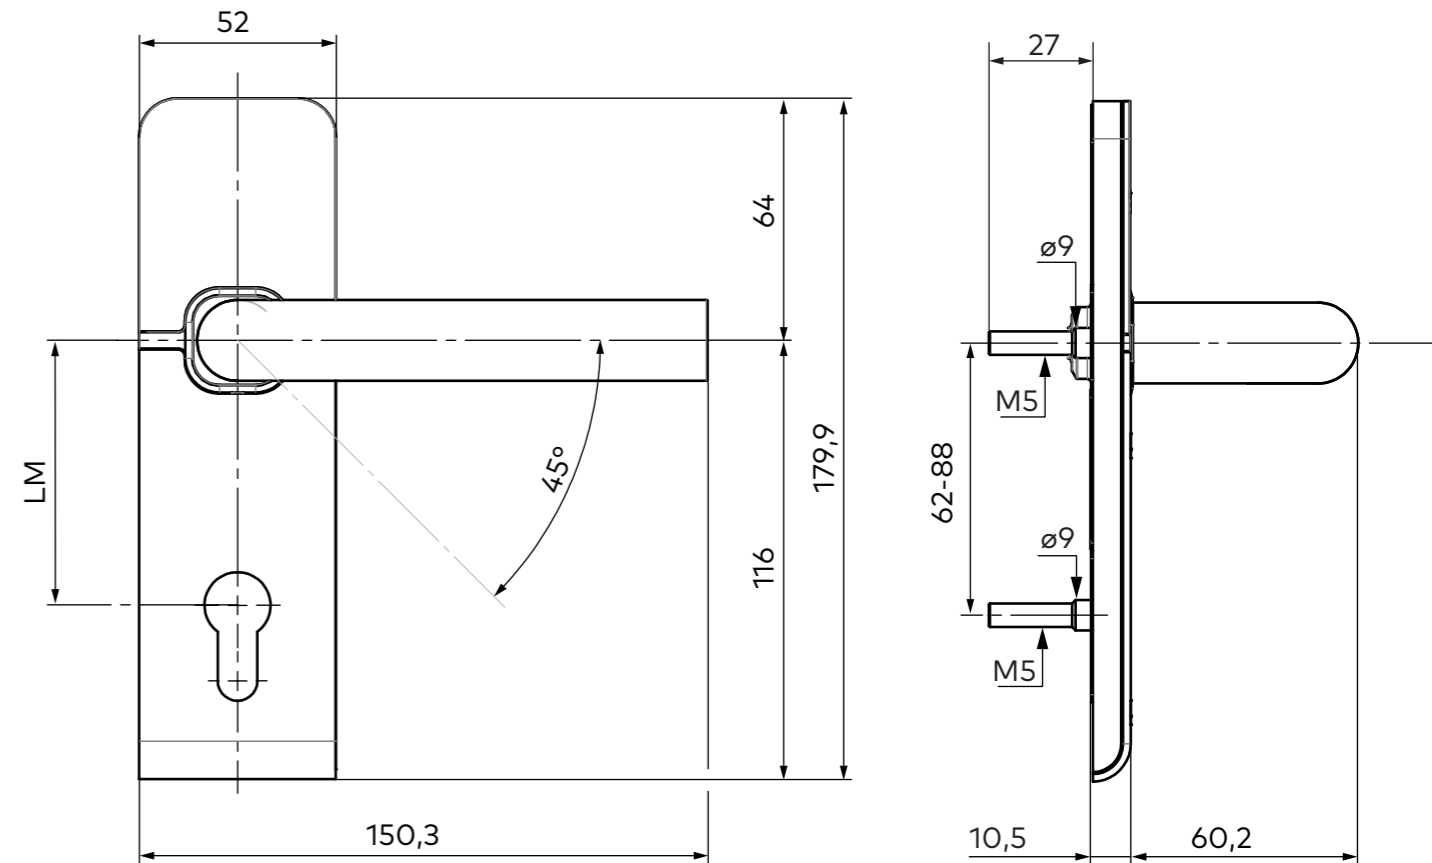

* Lochabstand abhängig vom Maß des eingebauten Einsteckschlusses.
Hole spacing depends on the dimension of the built-in mortise lock.

LM Lochmittelabstand
Centre distance

dormakaba c-lever air
wide

dormakaba Schweiz AG
Mühlebühlstrasse 23
CH-8620 Wetzikon