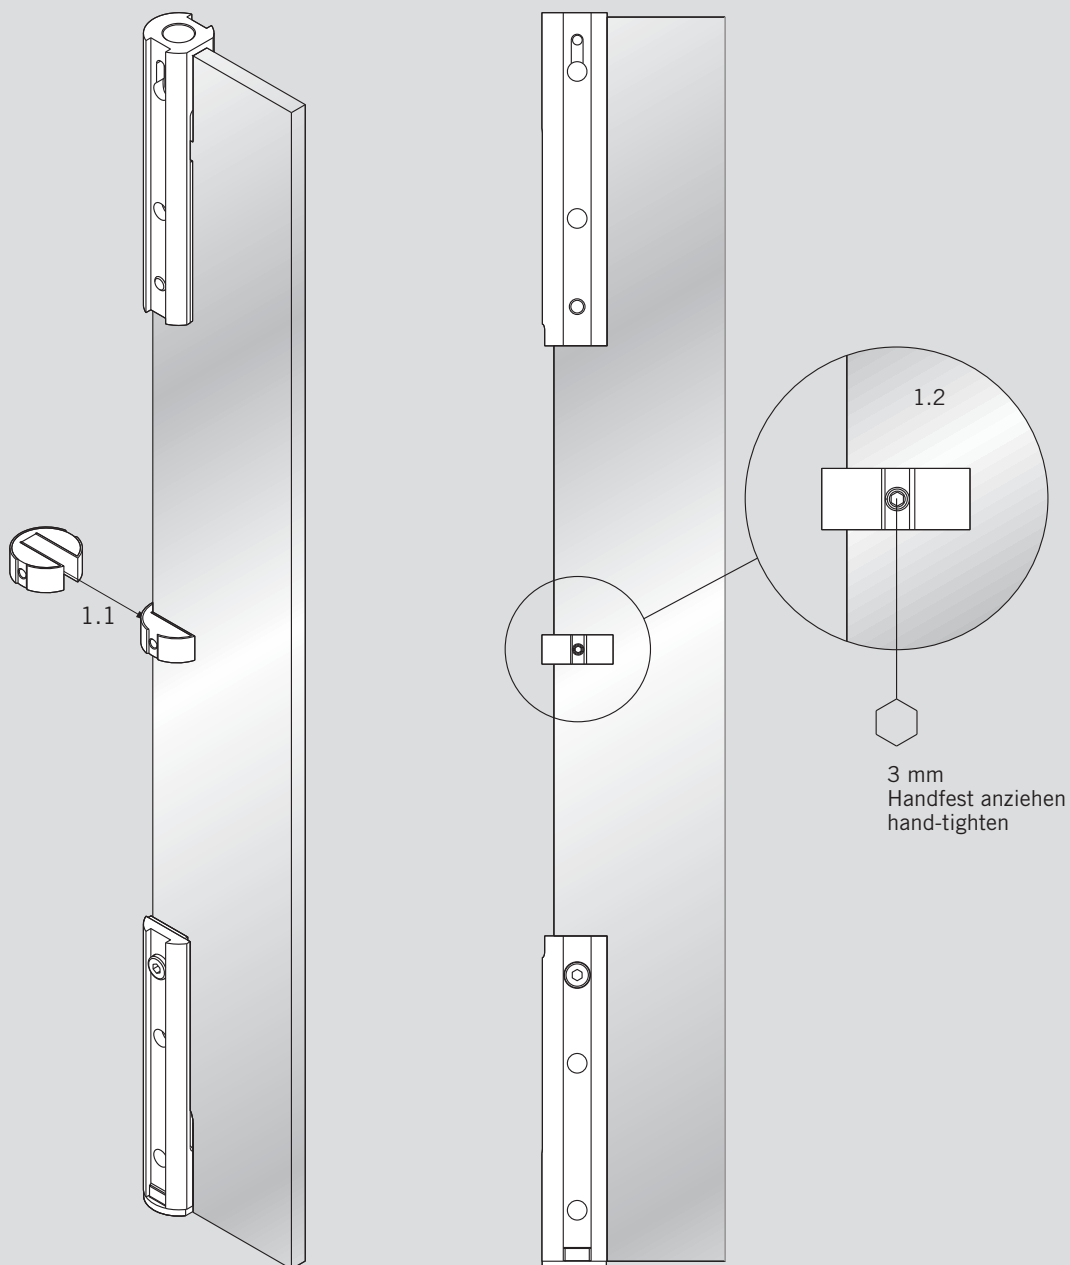

WN 800.52.798.6.32, 06/13 006500

**Für Türhöhen über 2200 mm  
For door heights over 2200 mm**

Art.-Nr.: 30.034 für 10 mm Glasdicke  
Art.-No.: 30.034 for 10 mm glass thickness

Art.-Nr.: 30.035 für 12 mm Glasdicke  
Art.-No.: 30.035 for 12 mm glass thickness

 Montieren Sie den Schwingungsdämpfer bevor Sie das C-Profil aufschieben!  
Bitte beachten Sie dabei die Montageanleitung 800.52.161.6.32!

 Install the vibration damper before you attach the C-profile!  
Therefor, please observe the installation instruction 800.52.161.6.32!