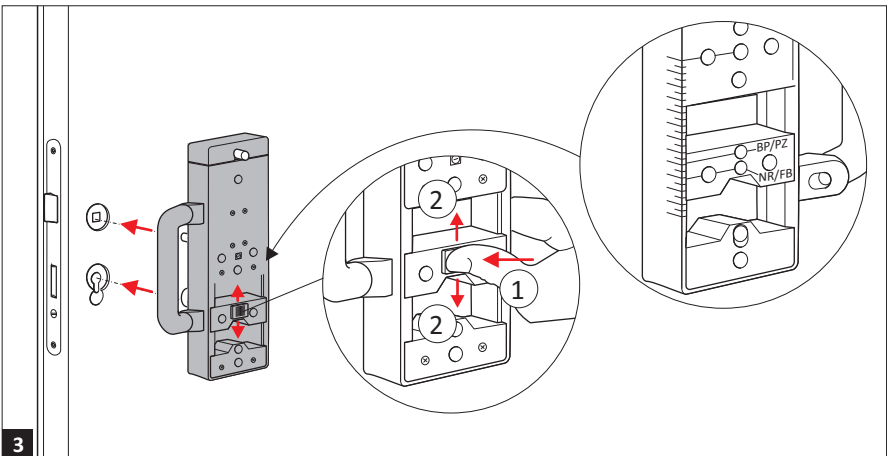

WN 06 0364 45532_2022-01
 159 61

four+ 801
 Bohrlehre/Drilling jig
 Art.-Nr./Art. No.: 71000901

Drückerrosetten / Roses
 Schlüsselrosetten / Escutcheons
 Schutzbeschläge / security fittings

Kurzschilder / Short backplates
 Unterschilder Breitschild / Base plates of square backplates