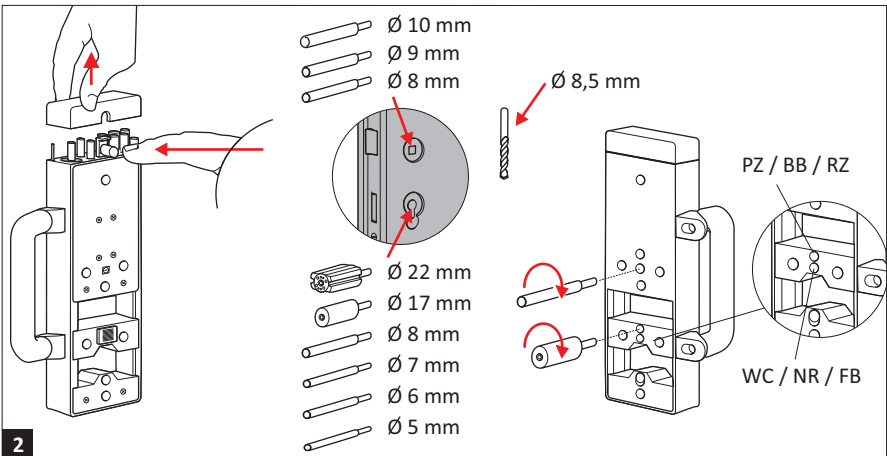

WN 06 0364 45532_2022-01
 159 61

four+ 801
 Bohrlehre/Drilling jig
 Art.-Nr./Art. No.: 71000901

Drückerrosetten / Roses
 Schlüsselrosetten / Escutcheons
 Schutzbeschläge / security fittings

Kurzschilder / Short backplates
 Unterschilder Breitschild / Base plates of square backplates