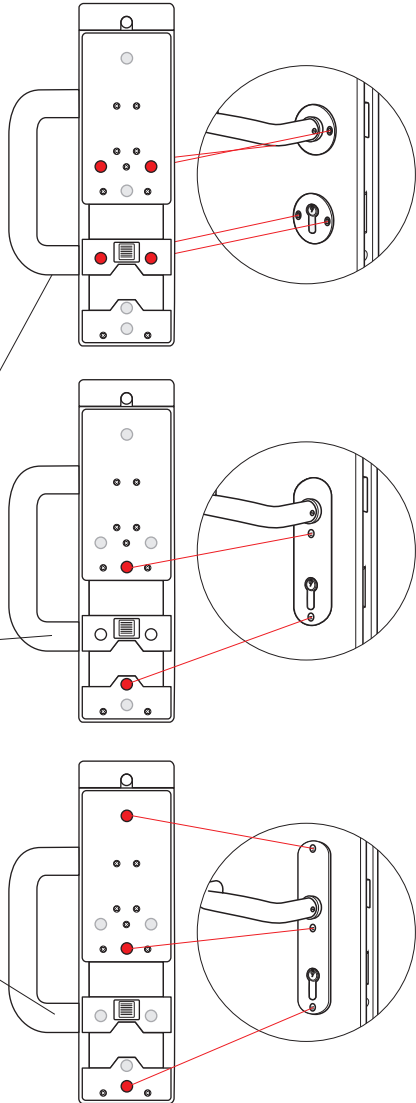

WN 06 0364 45532_2022-01
 159 61

four+ 801
 Bohrlehre/Drilling jig
 Art.-Nr./Art. No.: 71000901

Drückerrosetten / Roses
 Schlüsselrosetten / Escutcheons
 Schutzbeschläge / security fittings

Kurzschilder / Short backplates
 Unterschilder Breitschild / Base plates of square backplates

Langschilder / Long backplates

Änderungen vorbehalten
 Subject to change without notice