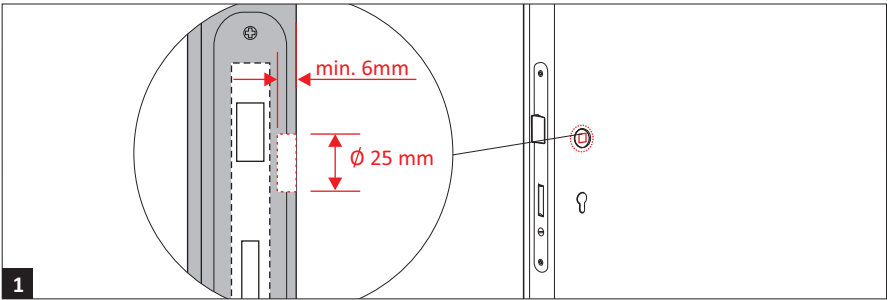

WN 06 0364 45532_2022-01
 159 61

four+ 801
 Bohrlehre/Drilling jig
 Art.-Nr./Art. No.: 71000901

Drückerrosetten / Roses
 Schlüsselrosetten / Escutcheons
 Schutzbeschläge / security fittings

Kurzschilder / Short backplates
 Unterschilder Breitschild / Base plates of square backplates