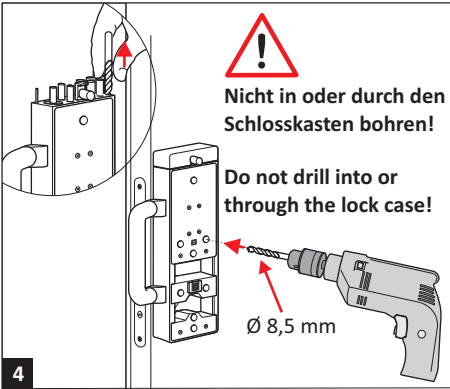

WN 06 0364 45532_2022-01
 159 61

four+ 801
 Bohrlehre/Drilling jig
 Art.-Nr./Art. No.: 71000901

Drückerrosetten / Roses
 Schlüsselrosetten / Escutcheons
 Schutzbeschläge / security fittings

Kurzschilder / Short backplates
 Unterschilder Breitschild / Base plates of square backplates