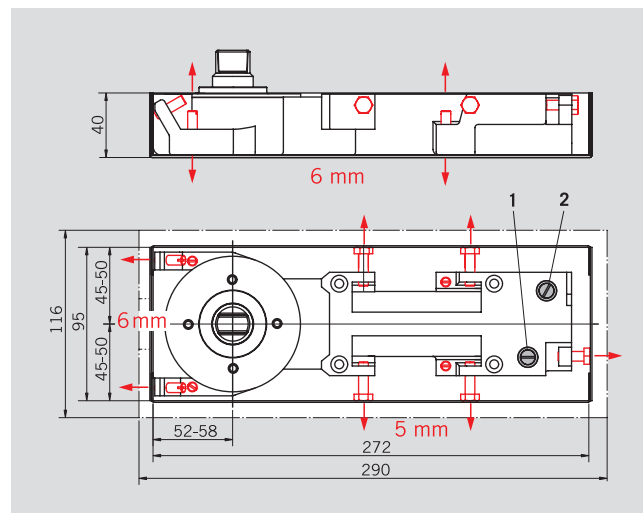

Для архитектора и проектировщика

- Скрытая установка в пол.
- Подходит для дверей весом до 80 кг.

Для пользователя

- Качество dormakaba.
- Опционально фиксация двери в открытом положении при угле 90°.

Стандартные и опциональные функции

1. Регулируемая скорость закрывания в диапазоне 130° - 15°
2. Регулируемая скорость закрывания в диапазоне 15° - 0°
3. Фиксация в открытом положении при угле 90° (опционально)

Технические характеристики		BTS 60
Усилие закрывания	Типоразмер	Size 3
Максимальная ширина дверей, мм ¹⁾	1.000	•
Наружные двери, открываемые наружу ²⁾		•
Максимальный вес, кг		80
Регулировка скорости закрывания клапанами	130°–15° 15°– 0°	•
Амортизатор открывания (backcheck)		–
Задержка закрывания		–
Фиксация в открытом положении 90°		◦
Масса, кг		4.4
Габариты, мм	Длина	274
	Ширина	97
	Глубина	40

²⁾ Максимальный угол открывания – 130°. Если есть возможность открытия двери более чем на 130°, необходимо использовать дверной стопор.

Габаритные размеры и регулировки

Фиксация в открытом положении 90°