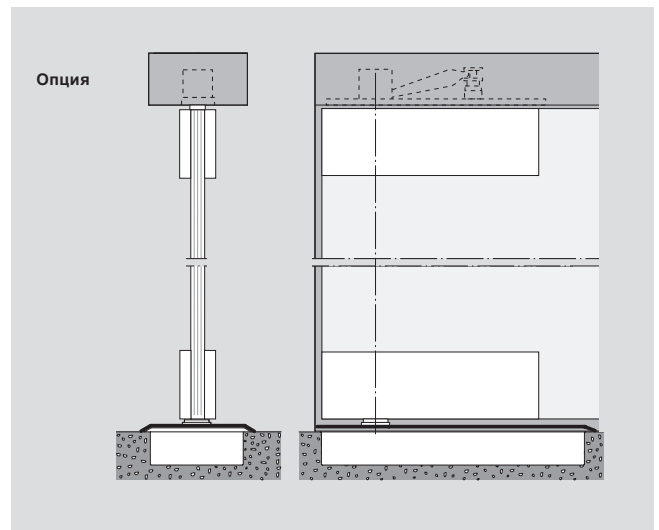

Для архитектора и проектировщика

- Скрытая установка в пол.
- Подходит для дверей весом до 80 кг.

Для пользователя

- Качество dormakaba.
- Опционально фиксация двери в открытом положении при угле 90°.

Стандартные и опциональные функции

²⁾ Максимальный угол открывания – 130°. Если есть возможность открытия двери более чем на 130°, необходимо использовать дверной стопор.

Габаритные размеры и регулировки

Фиксация в открытом положении 90°