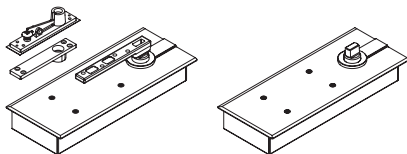

²⁾ Максимальный угол открывания – 130°. Если есть возможность открытия двери более чем на 130°, необходимо использовать дверной стопор.

Габаритные размеры и регулировки

Фиксация в открытом положении 90°

Стандартное оборудование и аксессуары

Напольный доводчик BTS 60 Size 3 в комплекте с петлей и планкой	Напольный доводчик BTS 60 Size 3
---	----------------------------------

Без фиксации в открытом положении	25060305	25060405
С фиксацией в открытом положении 90°	25160305	25160405