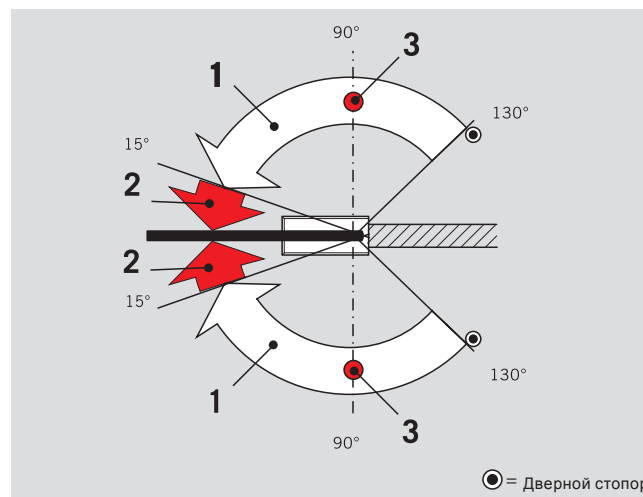

1. Регулируемая скорость закрывания в диапазоне 130° - 15°
2. Регулируемая скорость закрывания в диапазоне 15° - 0°
3. Фиксация в открытом положении при угле 90° (опционально)

Технические характеристики		BTS 60
Усилие закрывания	Типоразмер	Size 3
Максимальная ширина дверей, мм ¹⁾	1.000	•
Наружные двери, открываемые наружу ²⁾		•
Максимальный вес, кг		80
Регулировка скорости закрывания клапанами	130°–15° 15°– 0°	•
Амортизатор открывания (backcheck)		–
Задержка закрывания		–
Фиксация в открытом положении 90°		◦
Масса, кг		4.4
Габариты, мм	Длина	274
	Ширина	97
	Глубина	40

²⁾ Максимальный угол открывания – 130°. Если есть возможность открытия двери более чем на 130°, необходимо использовать дверной стопор.

Габаритные размеры и регулировки

Фиксация в открытом положении 90°