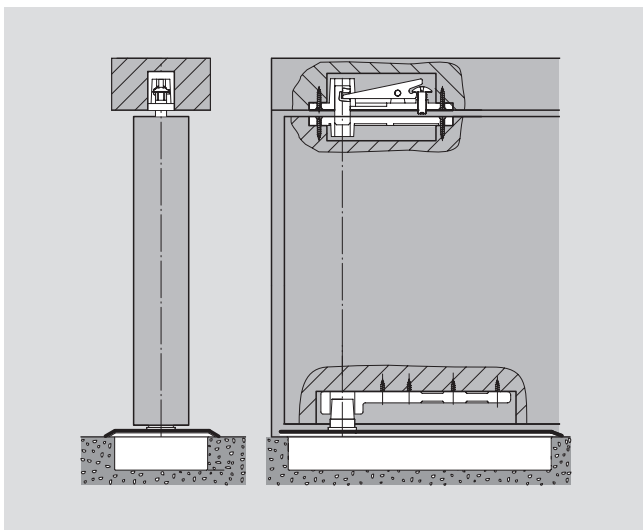

Для архитектора и проектировщика

- Скрытая установка в пол.
- Подходит для дверей весом до 80 кг.

Для пользователя

- Качество dormakaba.
- Опционально фиксация двери в открытом положении при угле 90°.

Стандартные и опциональные функции

²⁾ Максимальный угол открывания – 130°. Если есть возможность открытия двери более чем на 130°, необходимо использовать дверной стопор.

Габаритные размеры и регулировки

Фиксация в открытом положении 90°