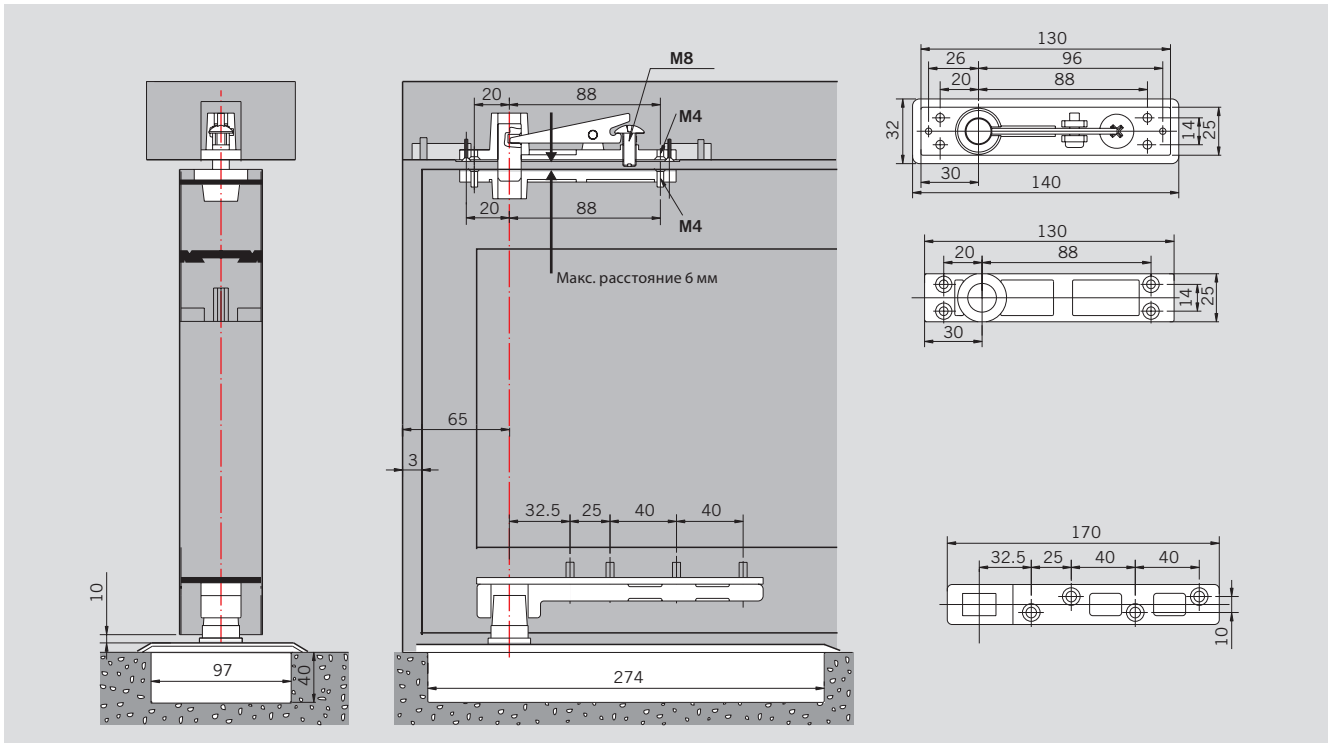

Для архитектора и проектировщика

- Скрытая установка в пол.
- Подходит для дверей весом до 80 кг.

Для пользователя

- Качество dormakaba.
- Опционально фиксация двери в открытом положении при угле 90°.

Стандартные и опциональные функции

²⁾ Максимальный угол открывания – 130°. Если есть возможность открытия двери более чем на 130°, необходимо использовать дверной стопор.

Габаритные размеры и регулировки

Фиксация в открытом положении 90°