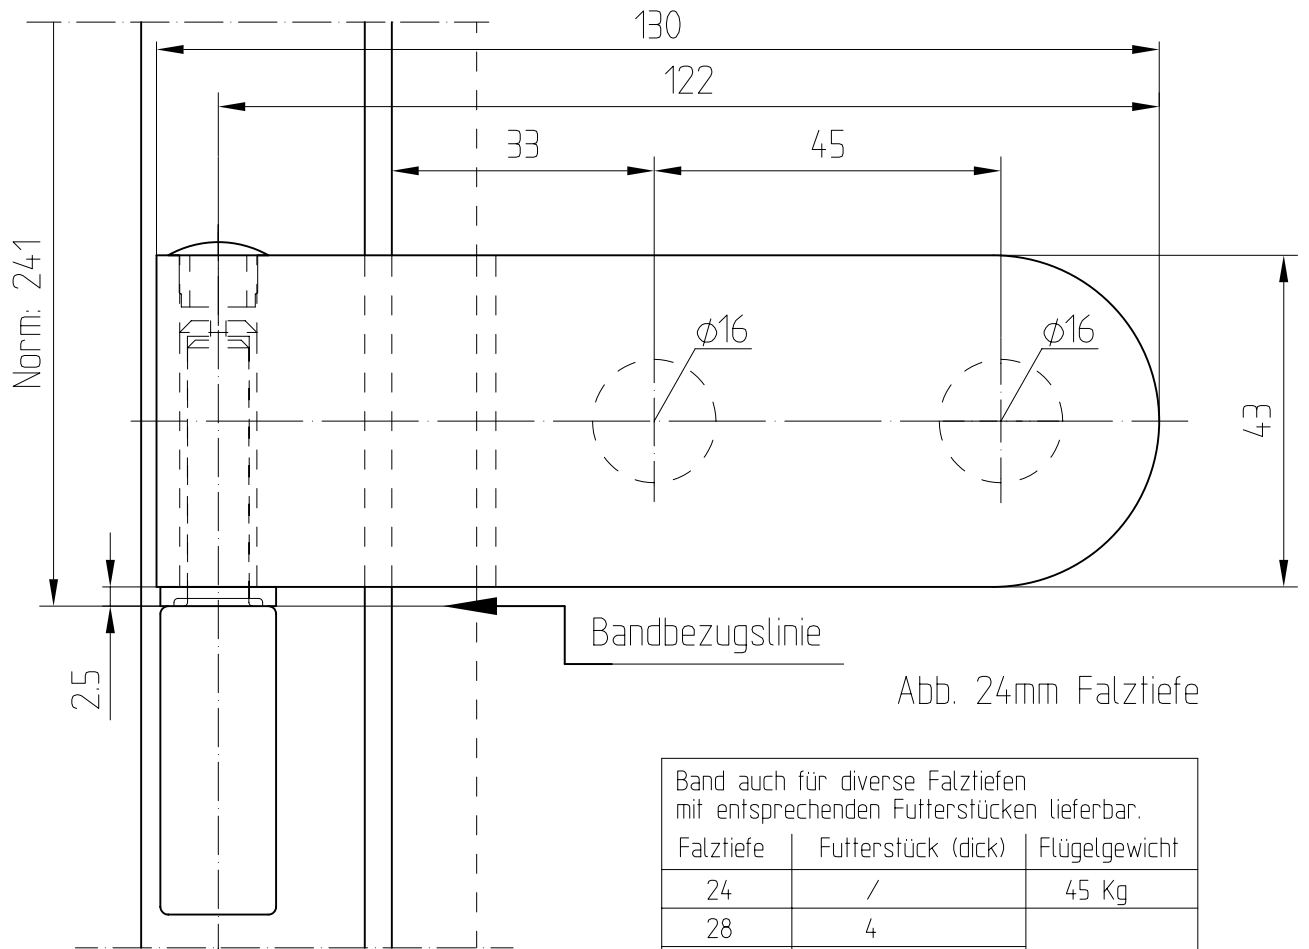

Studio-RONDO-Band mit Hülse

Art.-Nr. 10.230 (für 8 mm Glas)
 Art.-Nr. 10.236 (für 10 mm Glas)

10.230/10.236

Abb. 24mm Falztiefe

Band auch für diverse Falztiefen mit entsprechenden Futterstücken lieferbar.

Falztiefe	Futterstück (dick)	Flügelgewicht
24	/	45 Kg
28	4	38 Kg
29	5	
30	/	
35	11	
38	14	
40	16	