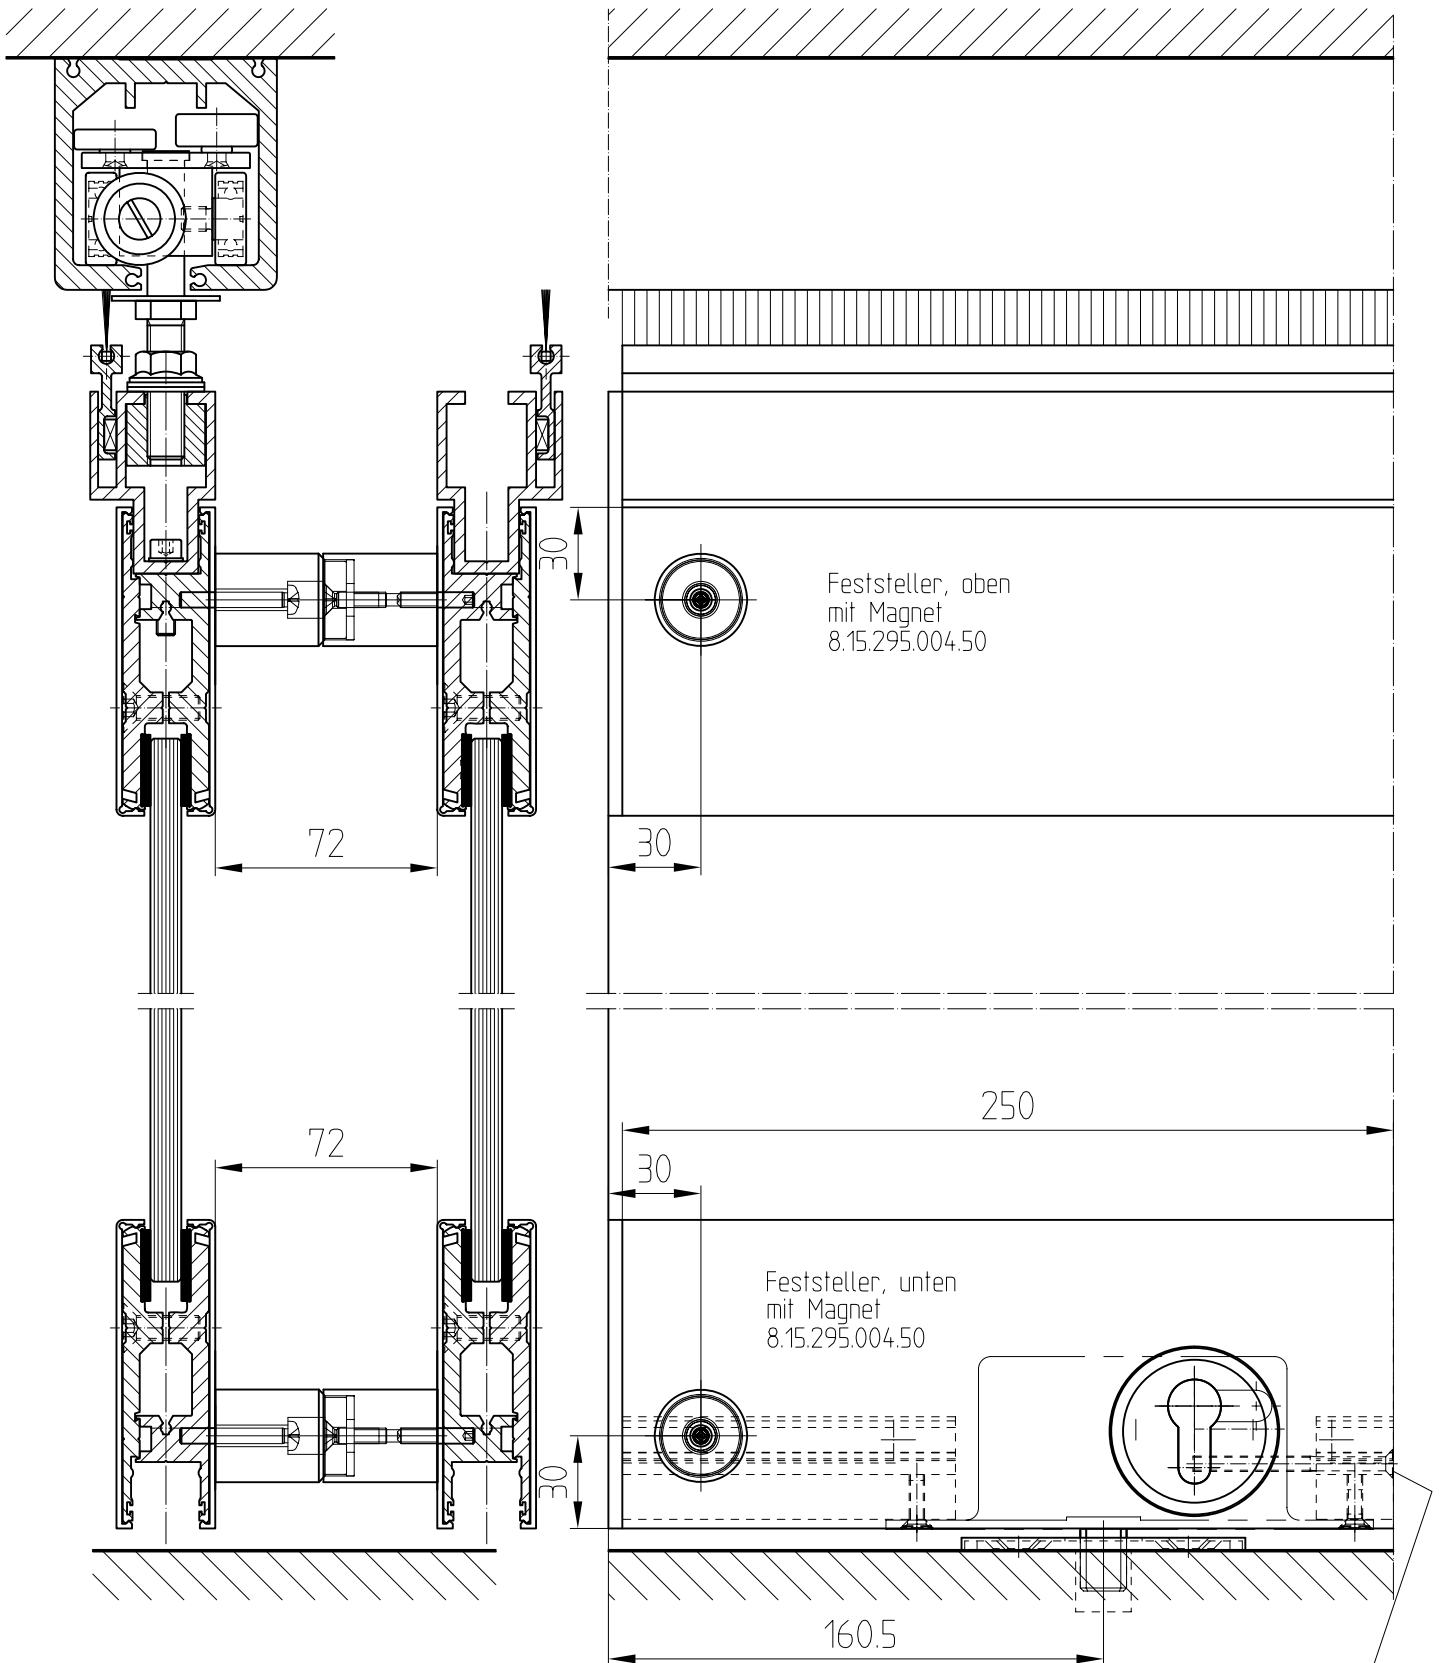

FSW-C Plus

Feststeller oben und unten

F:\DATEN\DETAIL\15-524-A1DWG

Türschiene 250 mm
mit Riegelschloß
spiegelbildlich eingebaut
Vor Montage der Türschiene
PZ festschrauben

12.5

12.07

15-524-A1